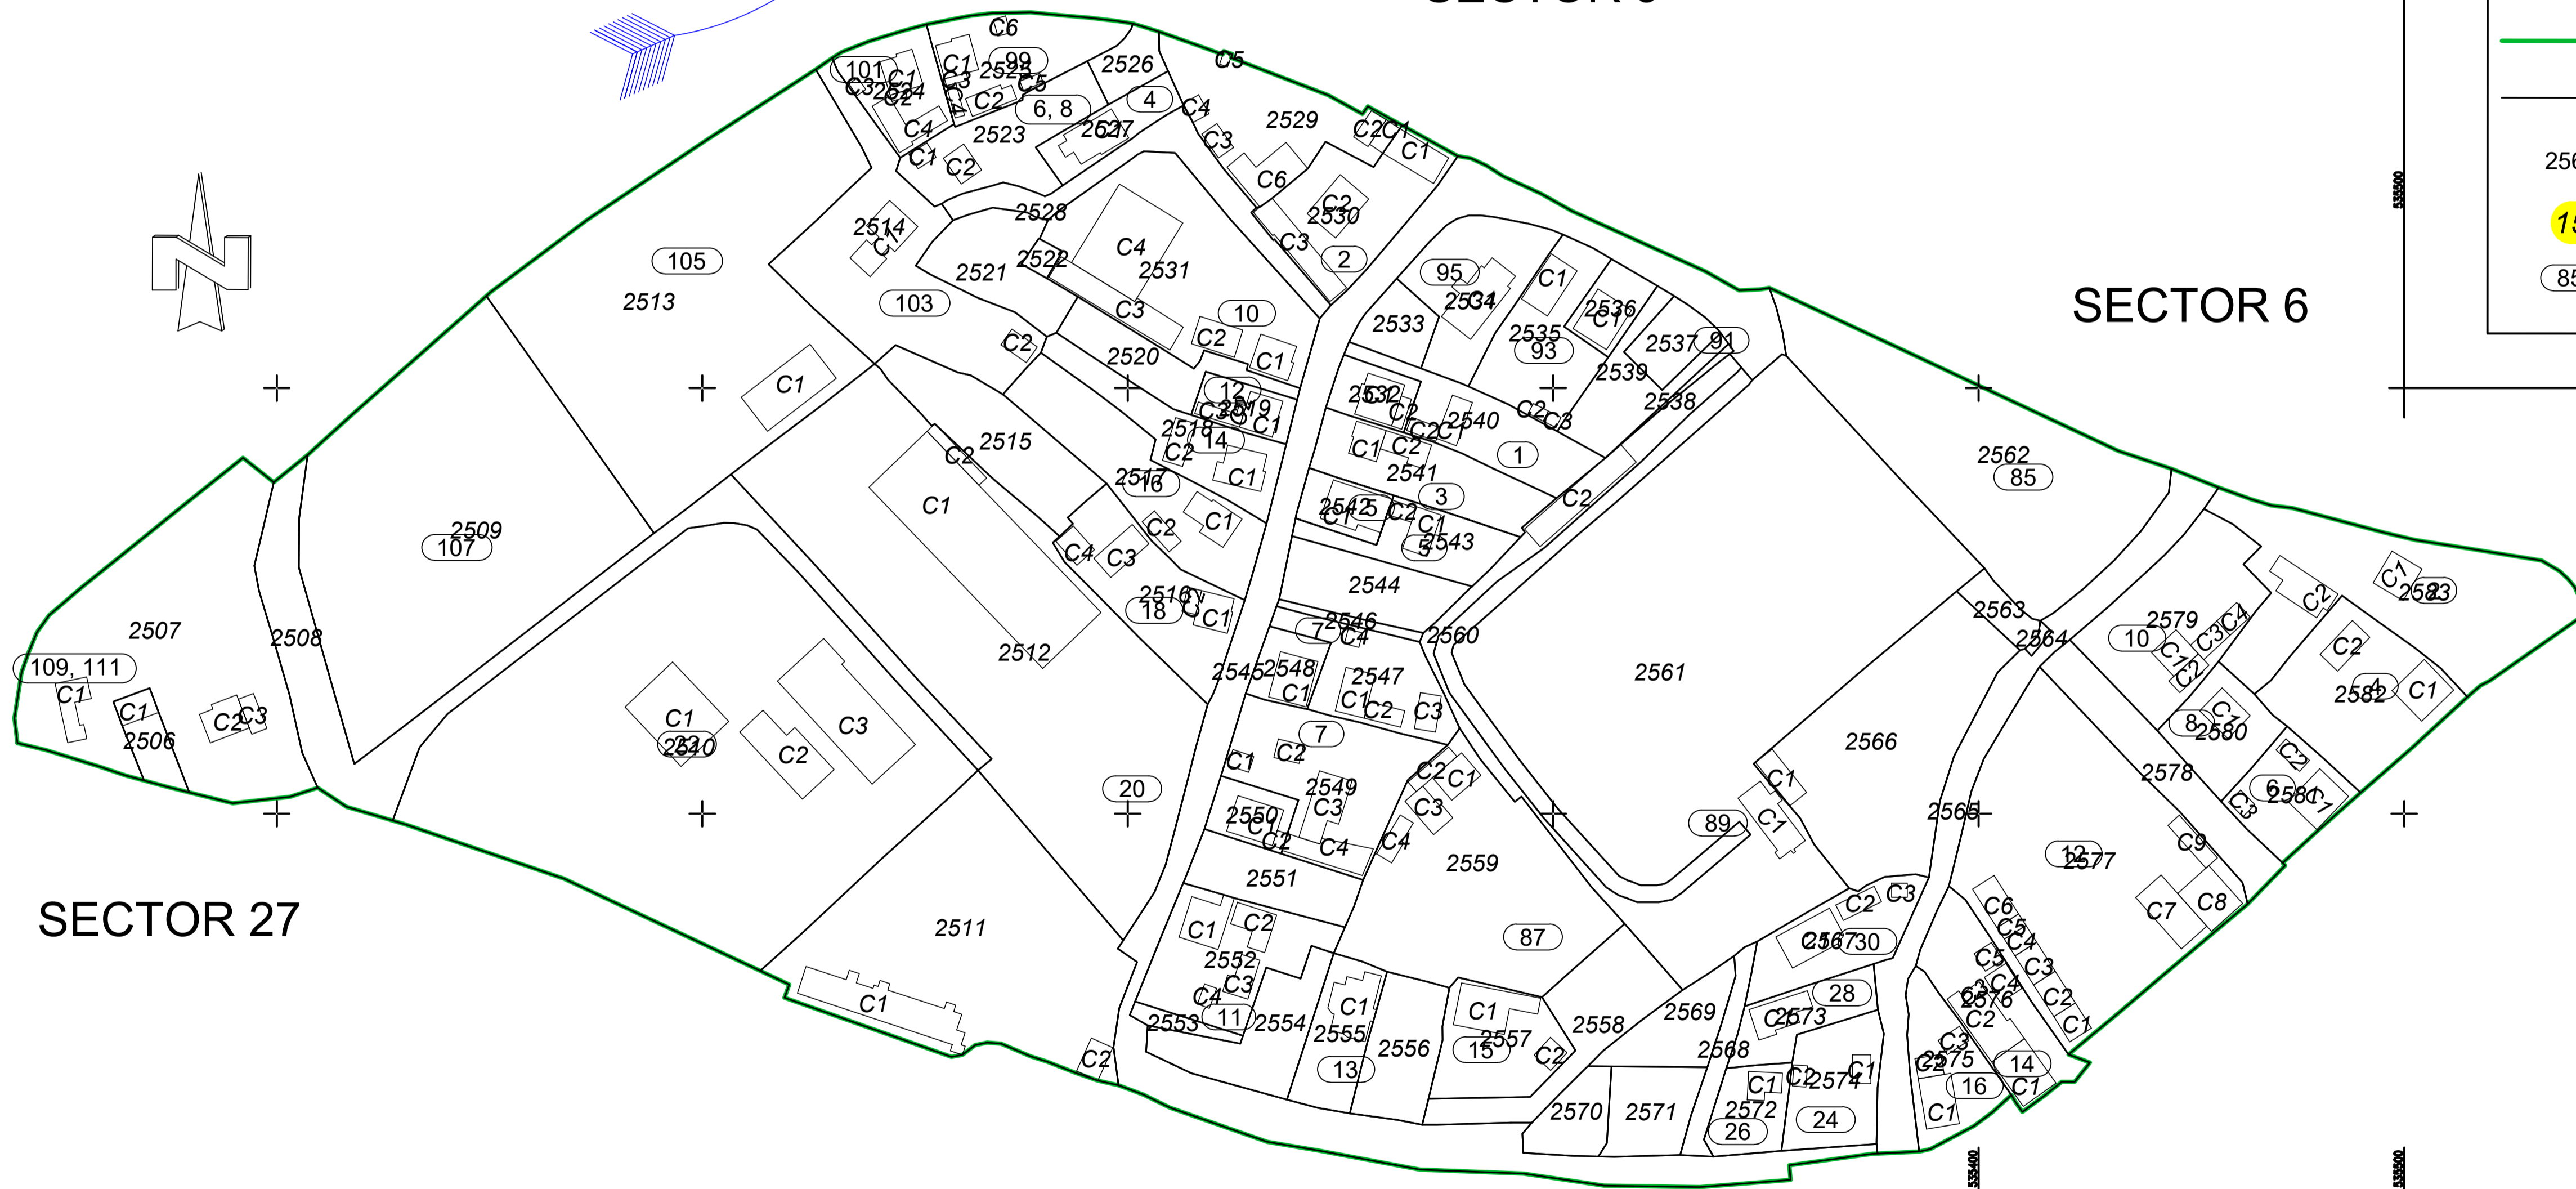

PLAN CADASTRAL

UAT POJORÂTA, JUD. SUCEAVA

Sector cadastral 15

Sistem de proiectie STEREO 70

Scara 1:1000

SCHITA CU DISPUNEREA
SECTOARELOR CADASTRALE

LEGENDA:

- Limita sector cadastral
- Limita imobil
- 2562 ID imobil
- 15 Nr. sector cadastral
- 85 Nr. postal

SECTOR 14

SECTOR 9

SECTOR 6

SECTOR 16

SECTOR 27

SECTOR 26

"SPRE PUBLICARE"

MASTERCAD TOPO SRL
SERIA RO-B-J, NR. 1528/2019
CLASA I

Data:
NOIEMBRIE 2023

Intocmit:
RĂȚANU DANIEL-IONEL
SERIA RO-B-F, NR. 2412
CAT. D