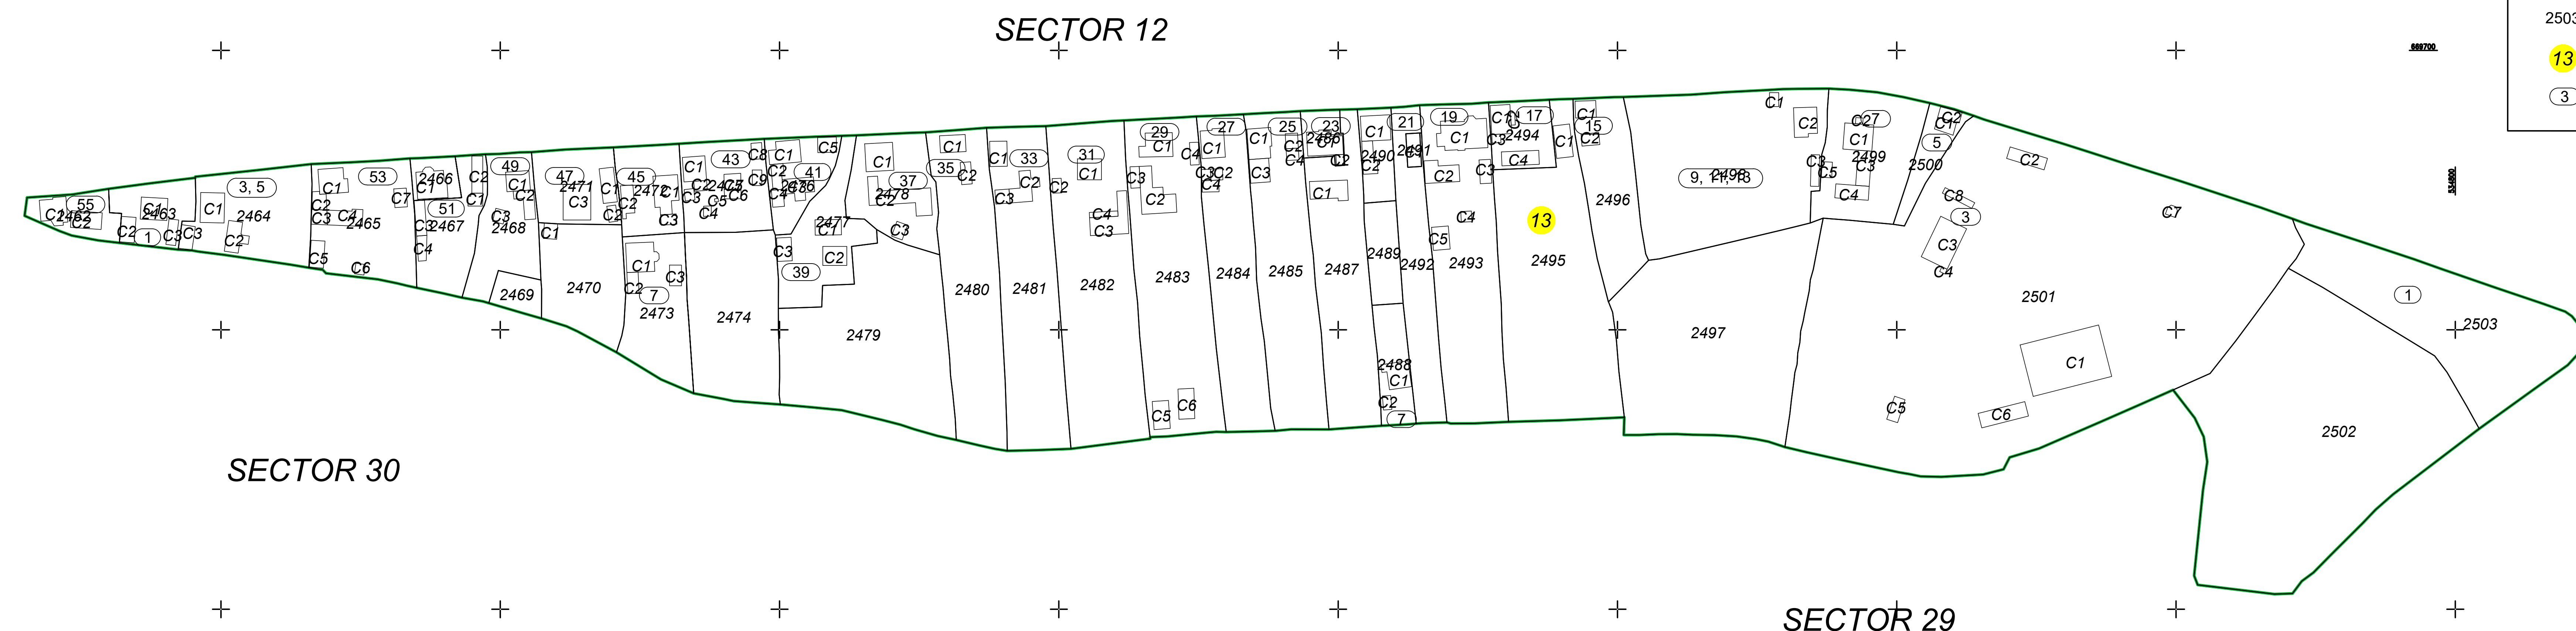

PLAN CADASTRAL
UAT POJORÂTA, JUD. SUCEAVA
Sector cadastral 13
Sistem de proiectie STEREO 70
Scara 1:1000

LEGENDA:

- Limita sector cadastral
- Limita imobil
- 2503 ID imobil
- 13 Nr. sector cadastral
- 3 Nr. postal

SECTOR 30

SECTOR 12

SECTOR 29

"SPRE PUBLICARE"

MASTERCAD TOPO SRL
SERIA RO-B-J, NR. 1528/2019
CLASA I

Data:
NOIEMBRIE 2023

Intocmit:
RĂȚANU DANIEL-IONEL
SERIA RO-B-F, NR. 2412
CAT. D