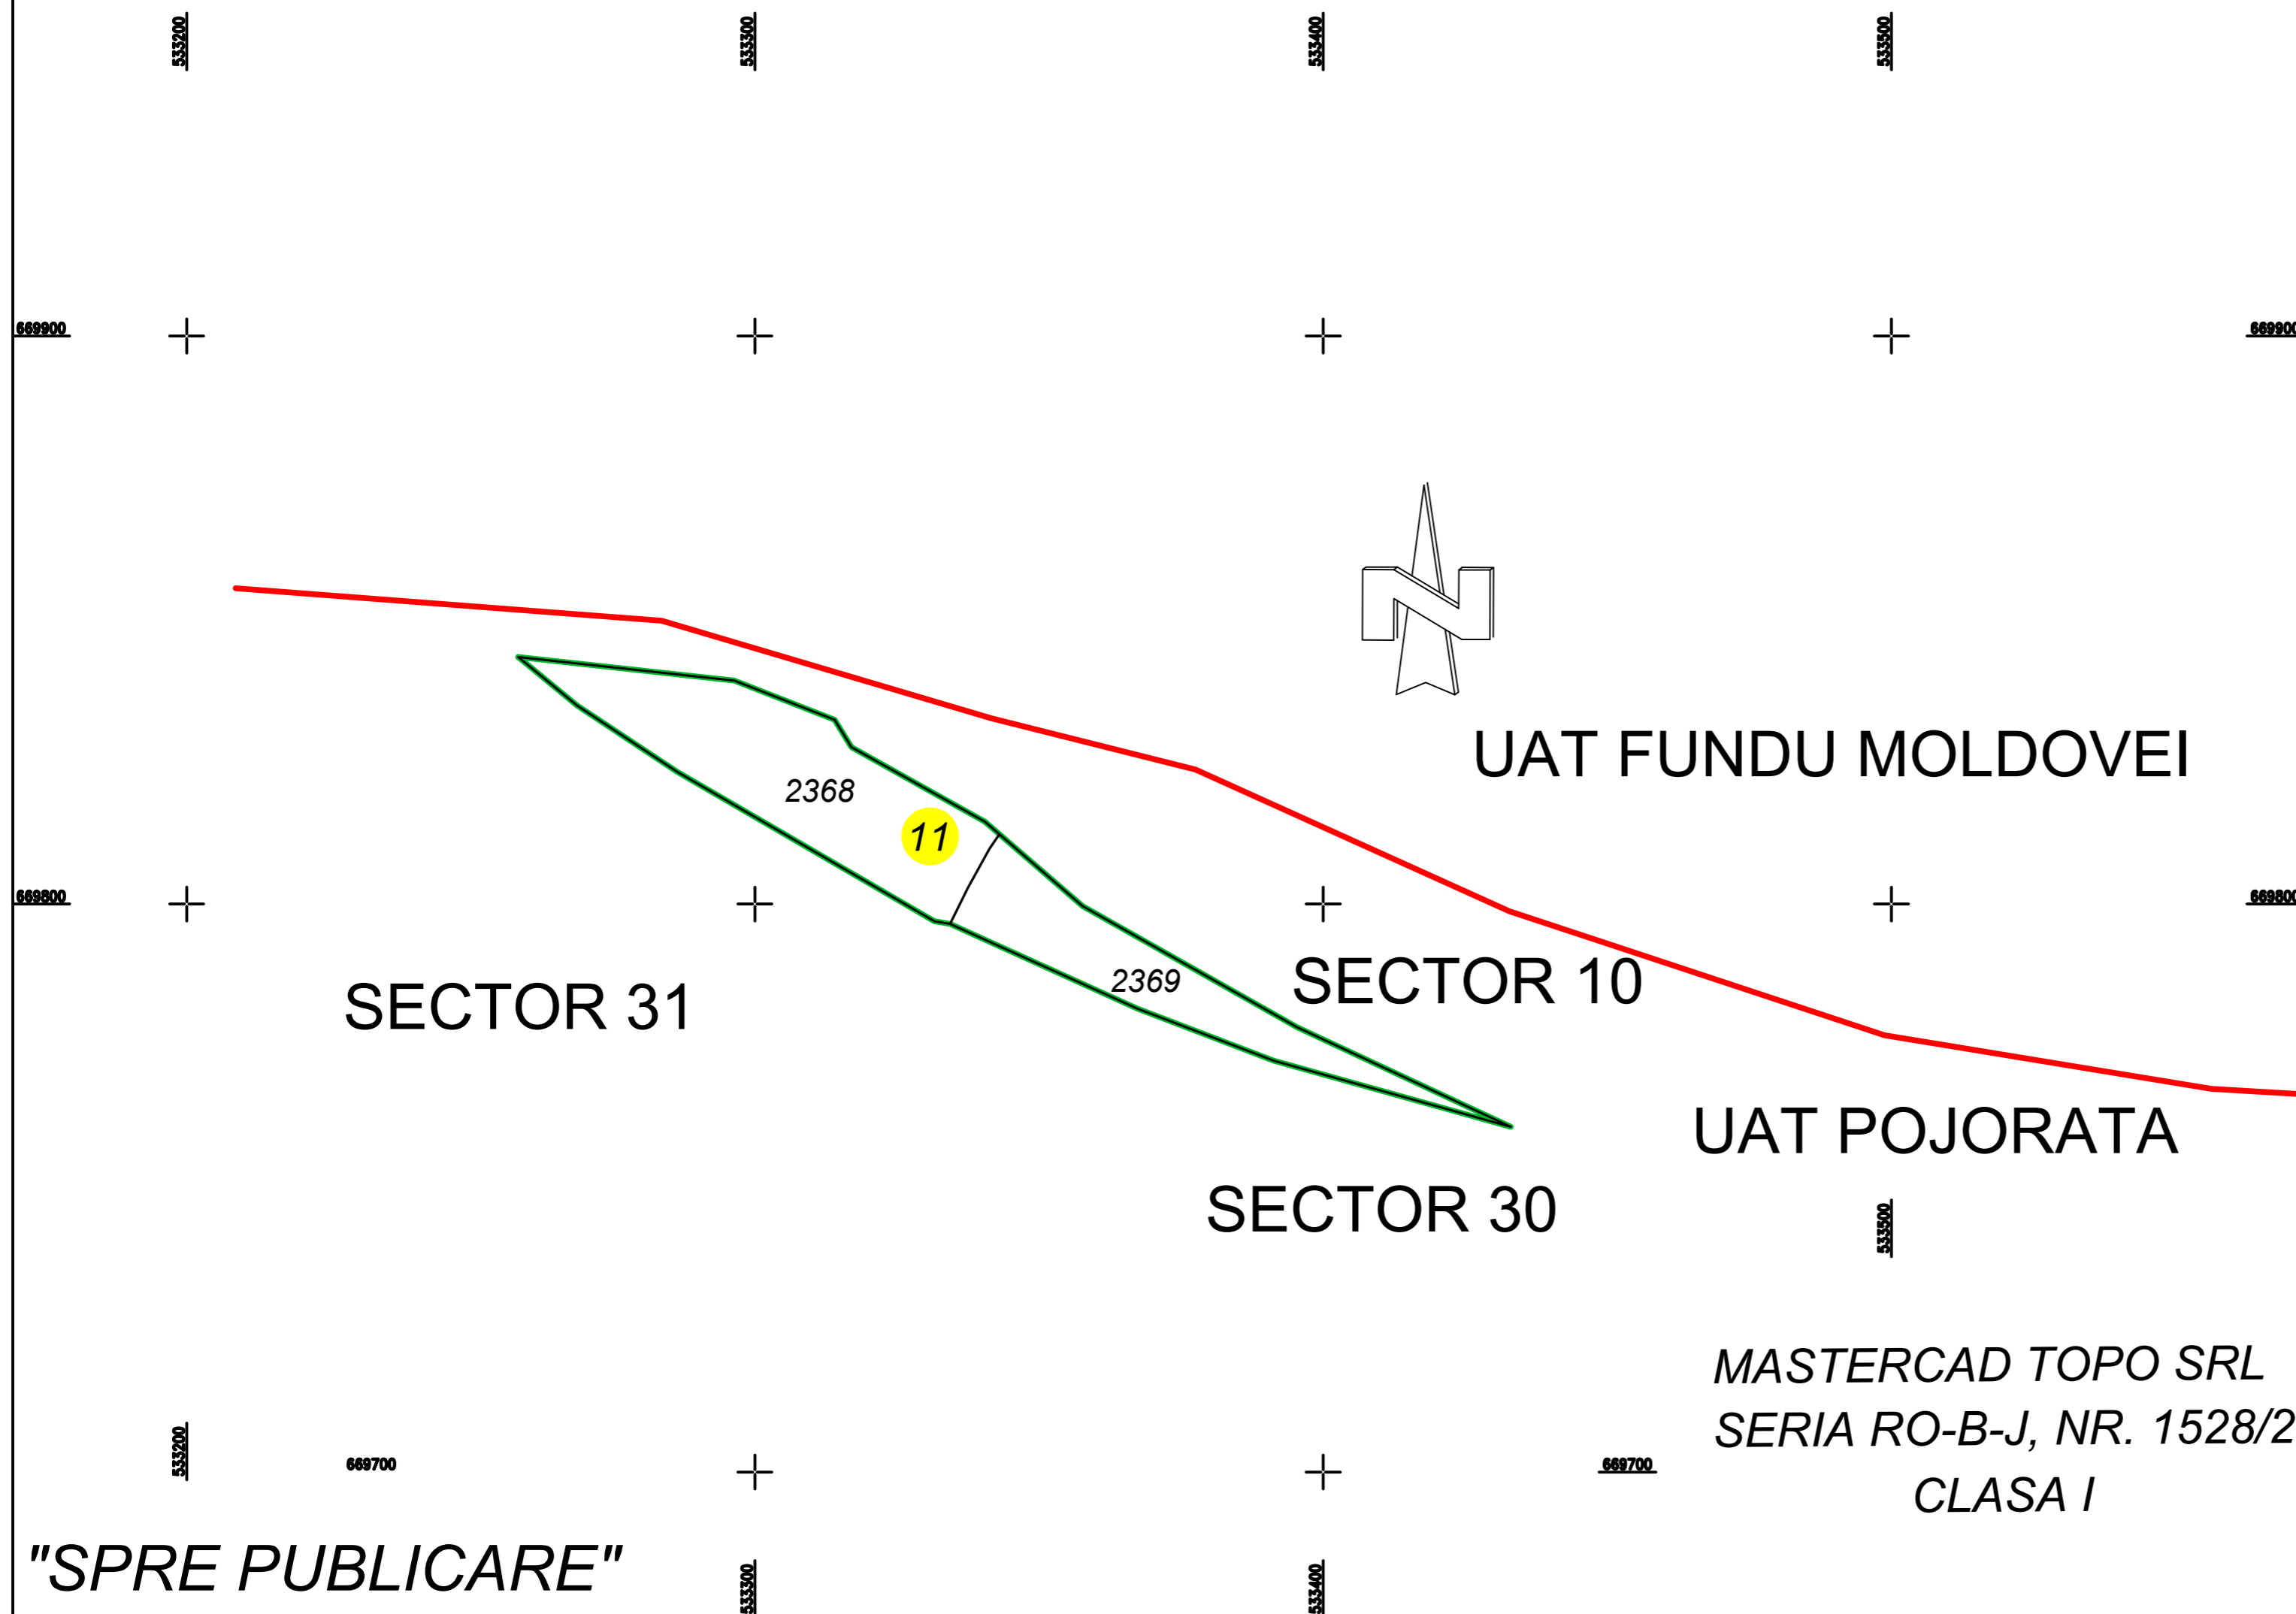

PLAN CADASTRAL
UAT POJORÂTA, JUD. SUCEAVA
Sector cadastral 11
Sistem de proiectie STEREO 70

Scara 1:1000

SCHITA CU DISPUNEREA
SECTOARELOR CADASTRALE

LEGENDA:

- Limita UAT
- Limita sector cadastral
- Limita imobil
- 2369 ID imobil
- 11 Nr. sector cadastral

UAT FUNDU MOLDOVEI

SECTOR 31

SECTOR 10

SECTOR 30

UAT POJORATA

MASTERCAD TOPO SRL
SERIA RO-B-J, NR. 1528/2019
CLASA I

Data:
NOIEMBRIE 2023

Intocmit:
RĂȚANU DANIEL-IONEL
SERIA RO-B-F, NR. 2412
CAT. D