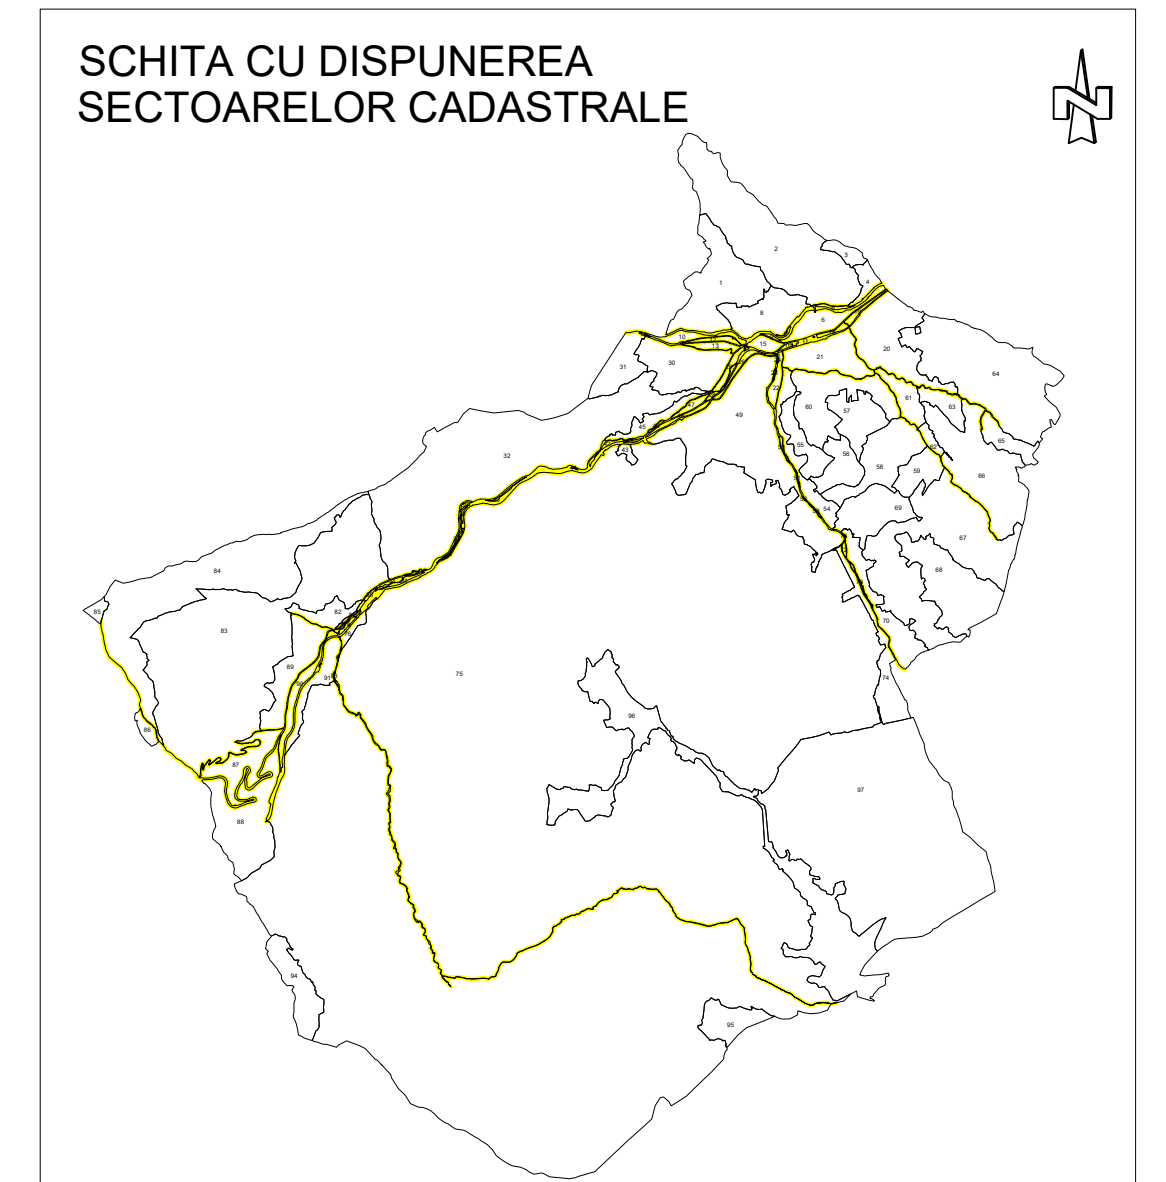

PLAN CADASTRAL
UAT POJORÂTA, JUD. SUCEAVA
Sector cadastral 0
Sistem de proiectie STEREO 70
Scara 1:25000

LEGENDA:

	Limita UAT
	Limita sector cadastral
	Limita Intravilan
	Limita imobil
5000	ID imobil
	Nr. sector cadastral

Data:
NOIEMBRIE 2023

MASTERCAD TOPO SRL
SERIA RO-B-J, NR. 1528/2019
CLASA I

Intocmit:
RĂȚANU DANIEL-IONEL
SERIA RO-B-F, NR. 2412
CAT. D