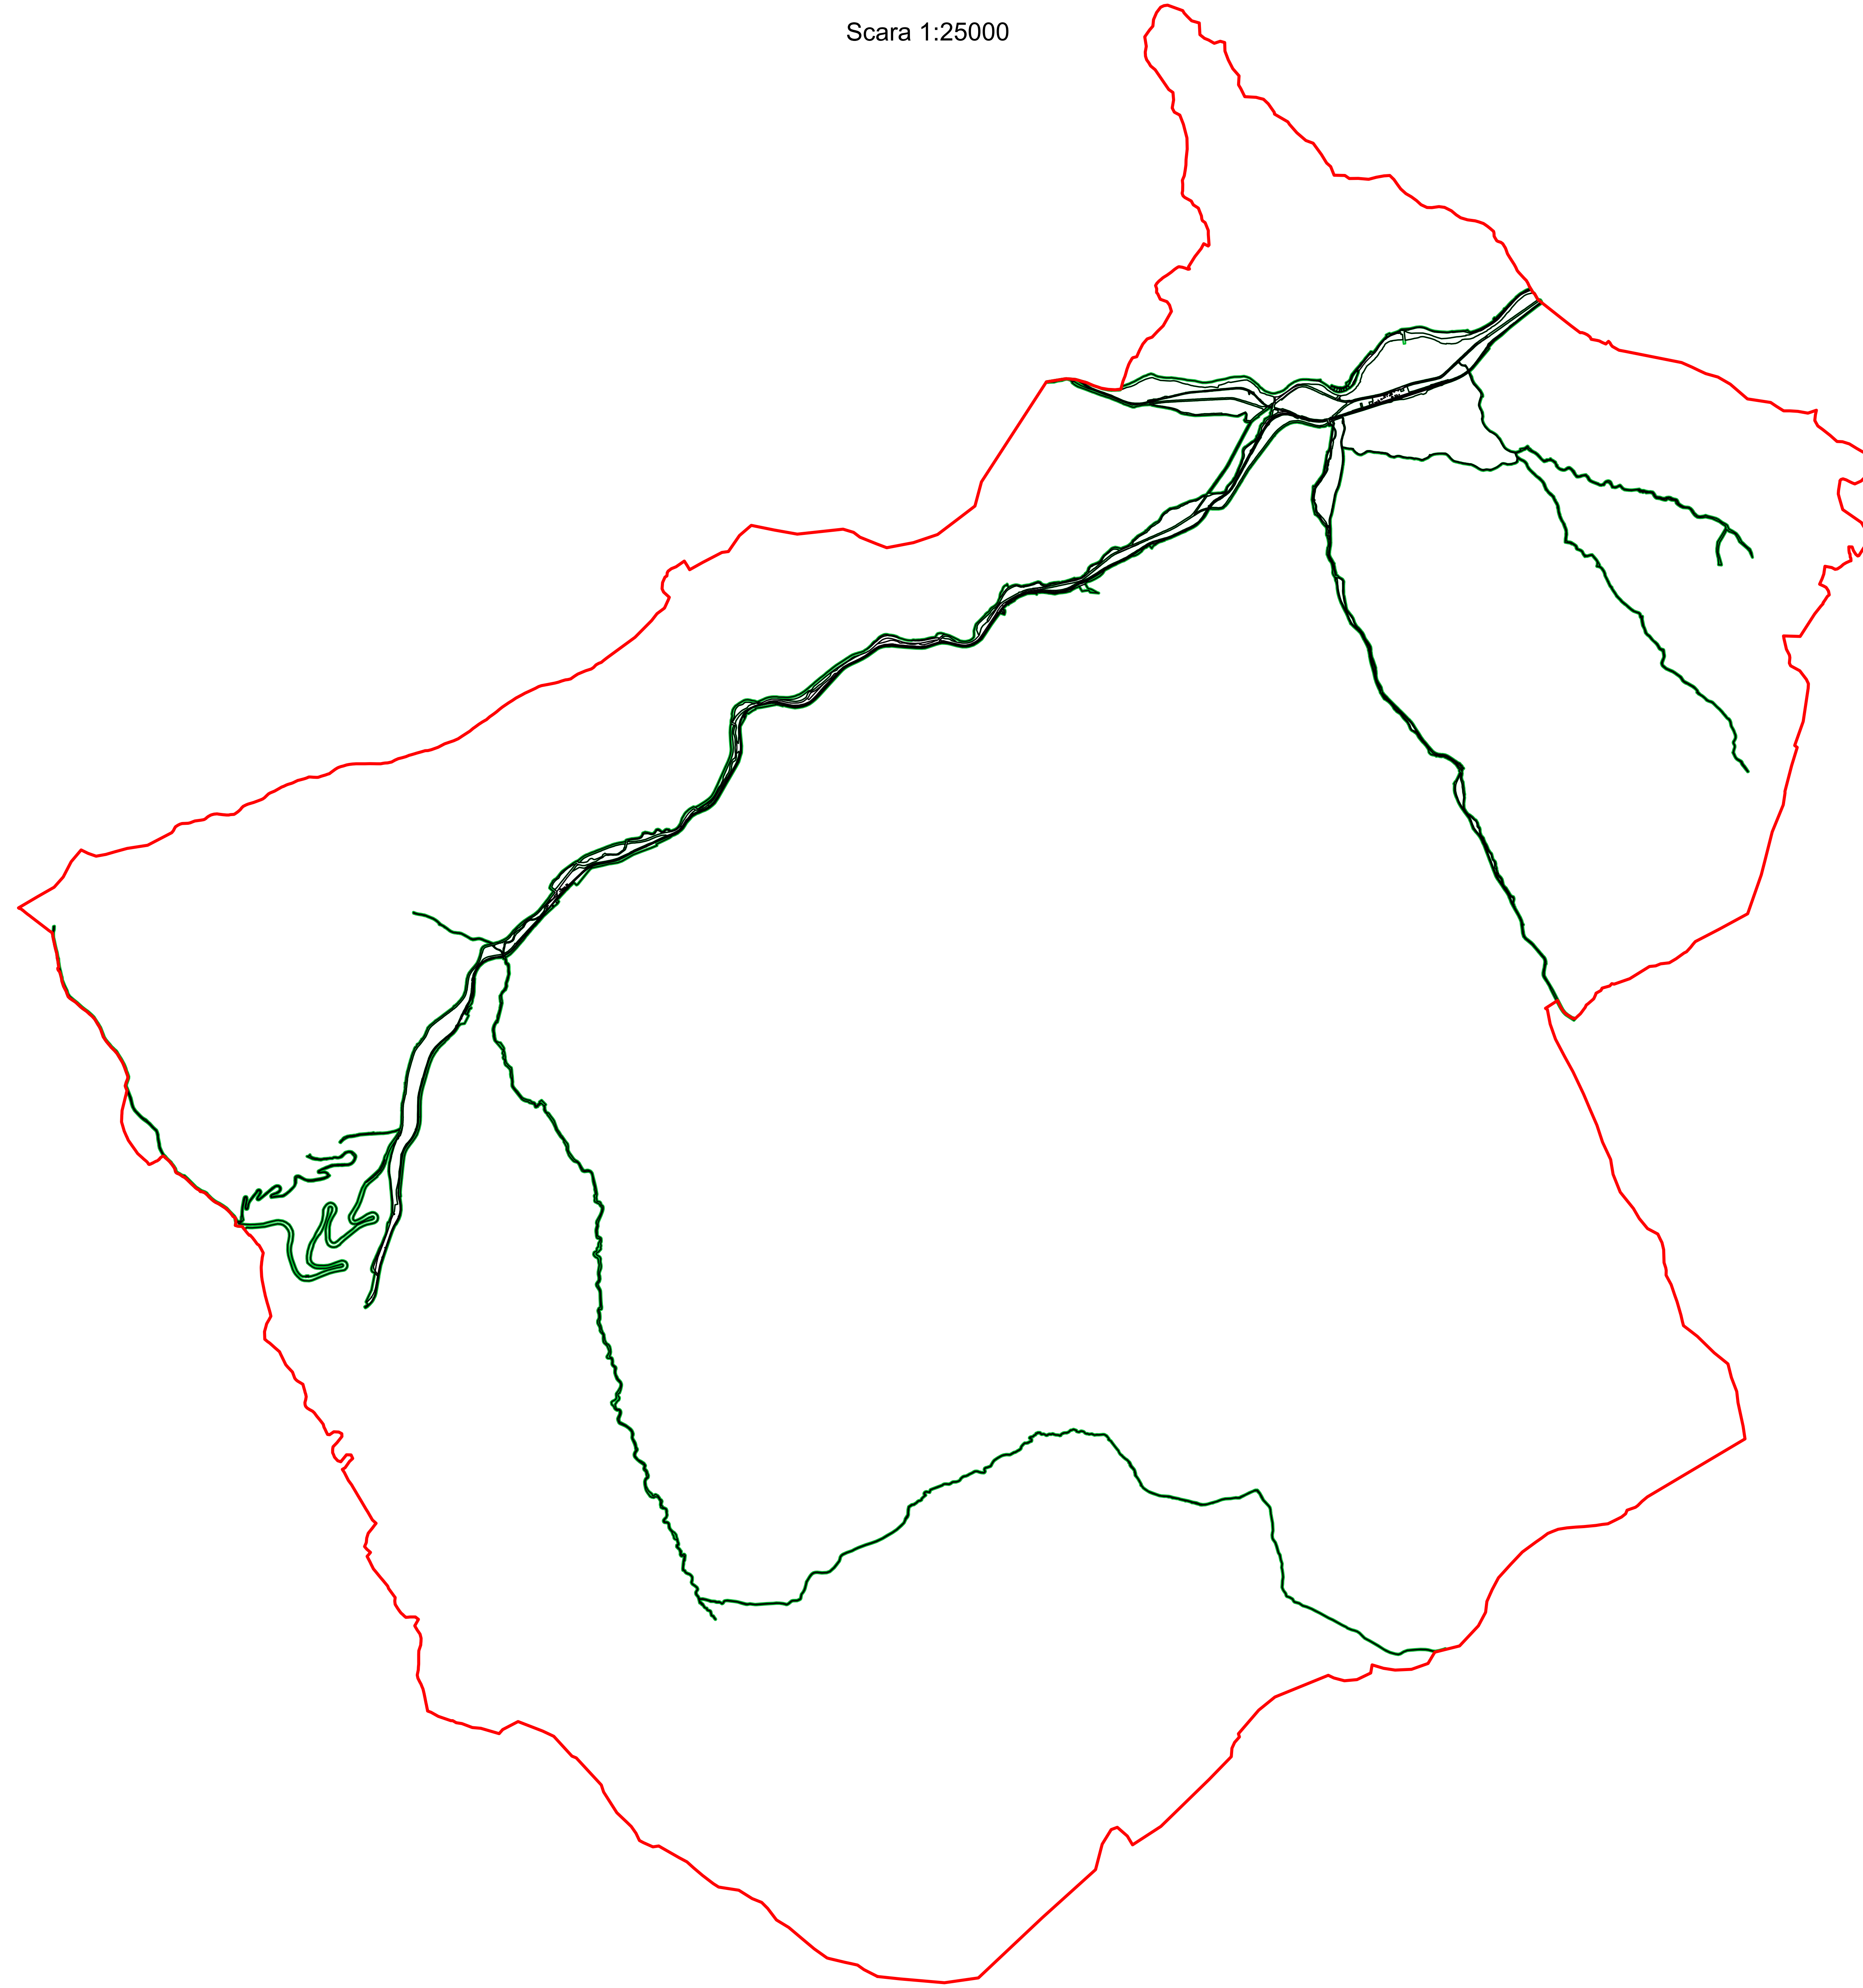

PLAN CADASTRAL
UAT POJORÂTA, JUD. SUCEAVA
Sector cadastral 0
Sistem de proiectie STEREO 70
Scara 1:25000

LEGENDA:

	Limita UAT
	Limita sector cadastral
	Limita Intravilan
	Limita imobil
5000	ID imobil
	Nr. sector cadastral

Data:
NOIEMBRIE 2023

MASTERCAD TOPO SRL
SERIA RO-B-J, NR. 1528/2019
CLASA I

Intocmit:
RĂȚANU DANIEL-IONEL
SERIA RO-B-F, NR. 2412
CAT. D