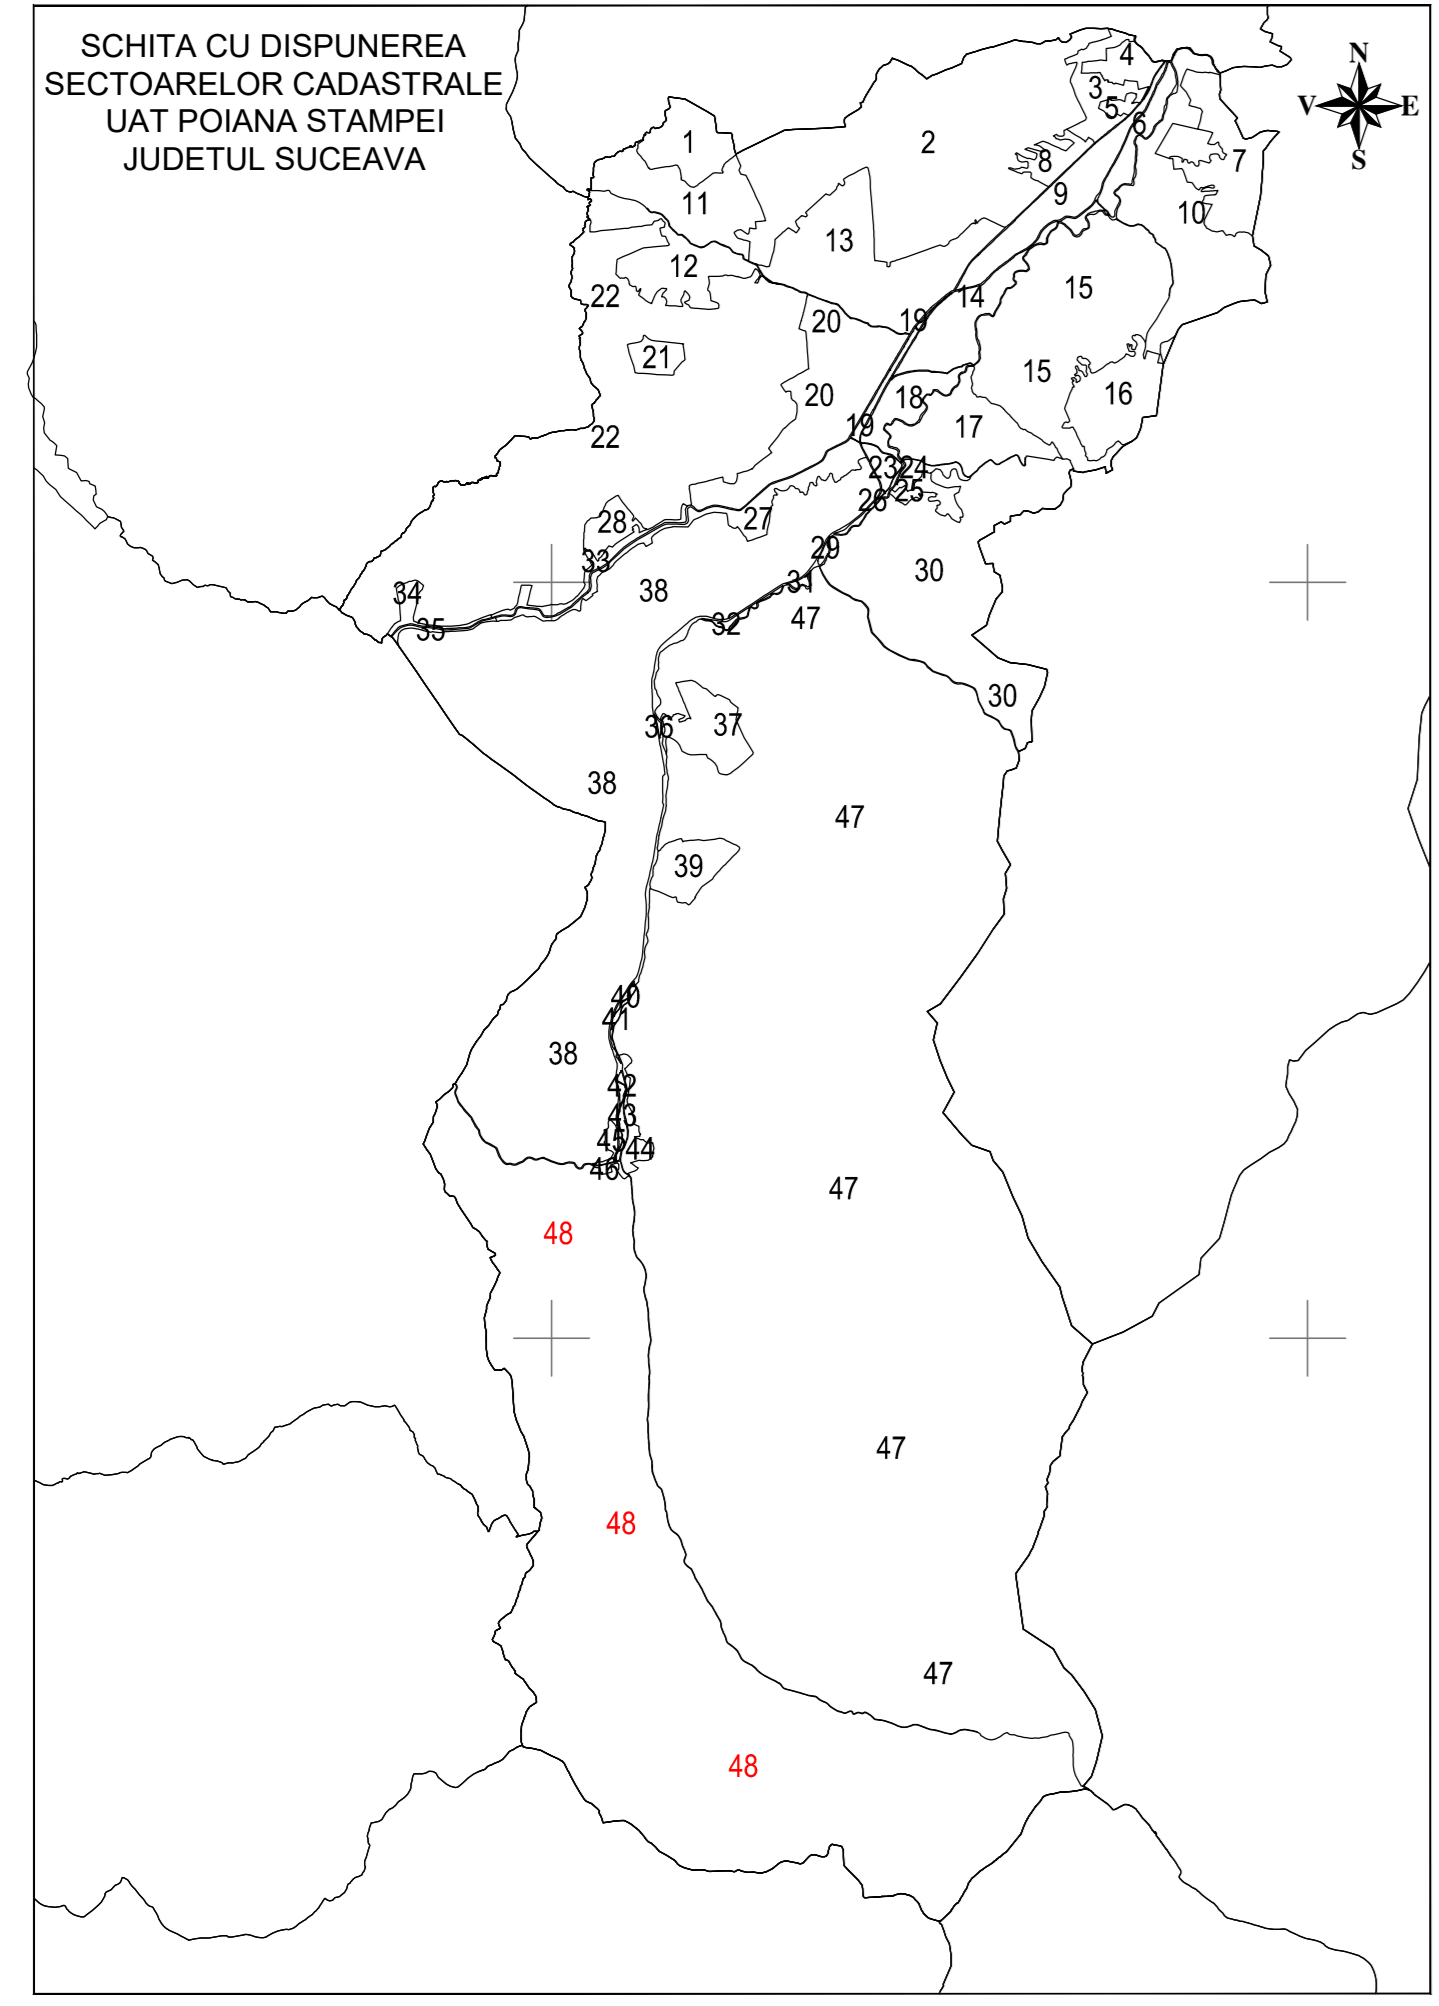

LEGENDA

Numar Sector	●
Cod constructie	C1
ID imobil	15
Limita sector	—
Limita imobil	—
Limita UAT	—
Limita intravilan	—
Limita constructie	—

1	2			
3	4			
5	6			
7	8			
9	10	11		
12	13	14	15	
16	17	18	19	20
	21	22	23	24

48

2821

2674