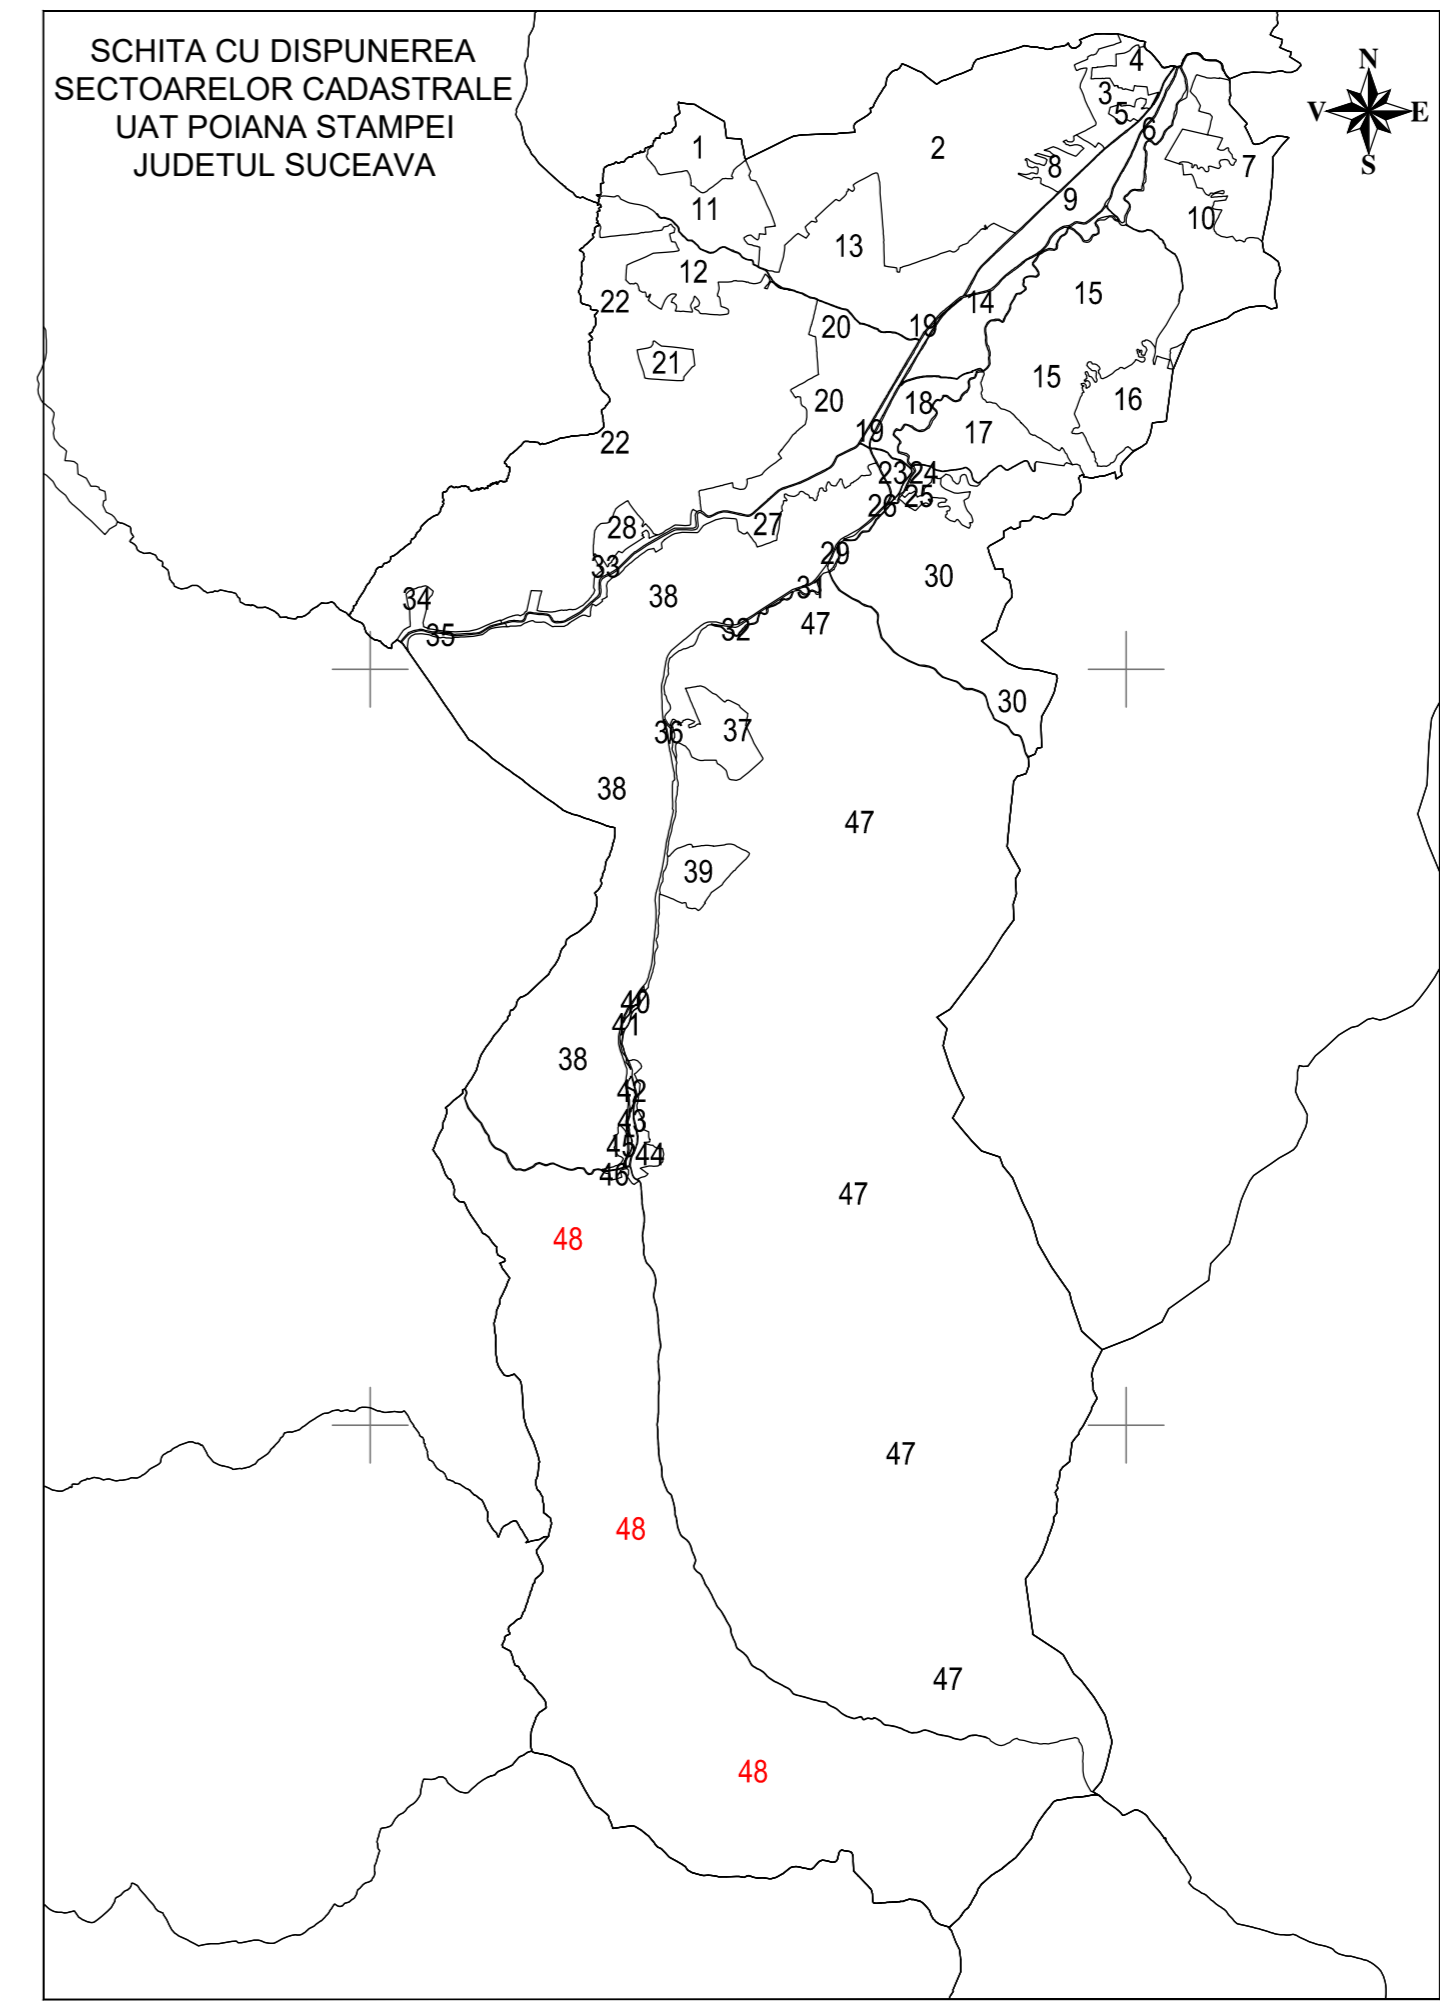

PLAN CADASTRAL
UAT: Poiana Stampei, judetul: SUCEAVA, Sect. cad. 48, plansa 11
Scara 1:2000
Sistem de proiectie: stereografic 1970
Spre Publicare

LEGENDA

Numar Sector	●
Cod constructii	C1
ID imobil	15
Limita sector	—
Limita imobil	—
Limita UAT	—
Limita intabular	—
Limita constructii	—

1	2			
3	4			
5	6			
7	8			
9	10	11		
12	13	14	15	
16	17	18	19	20
	21	22	23	24

48