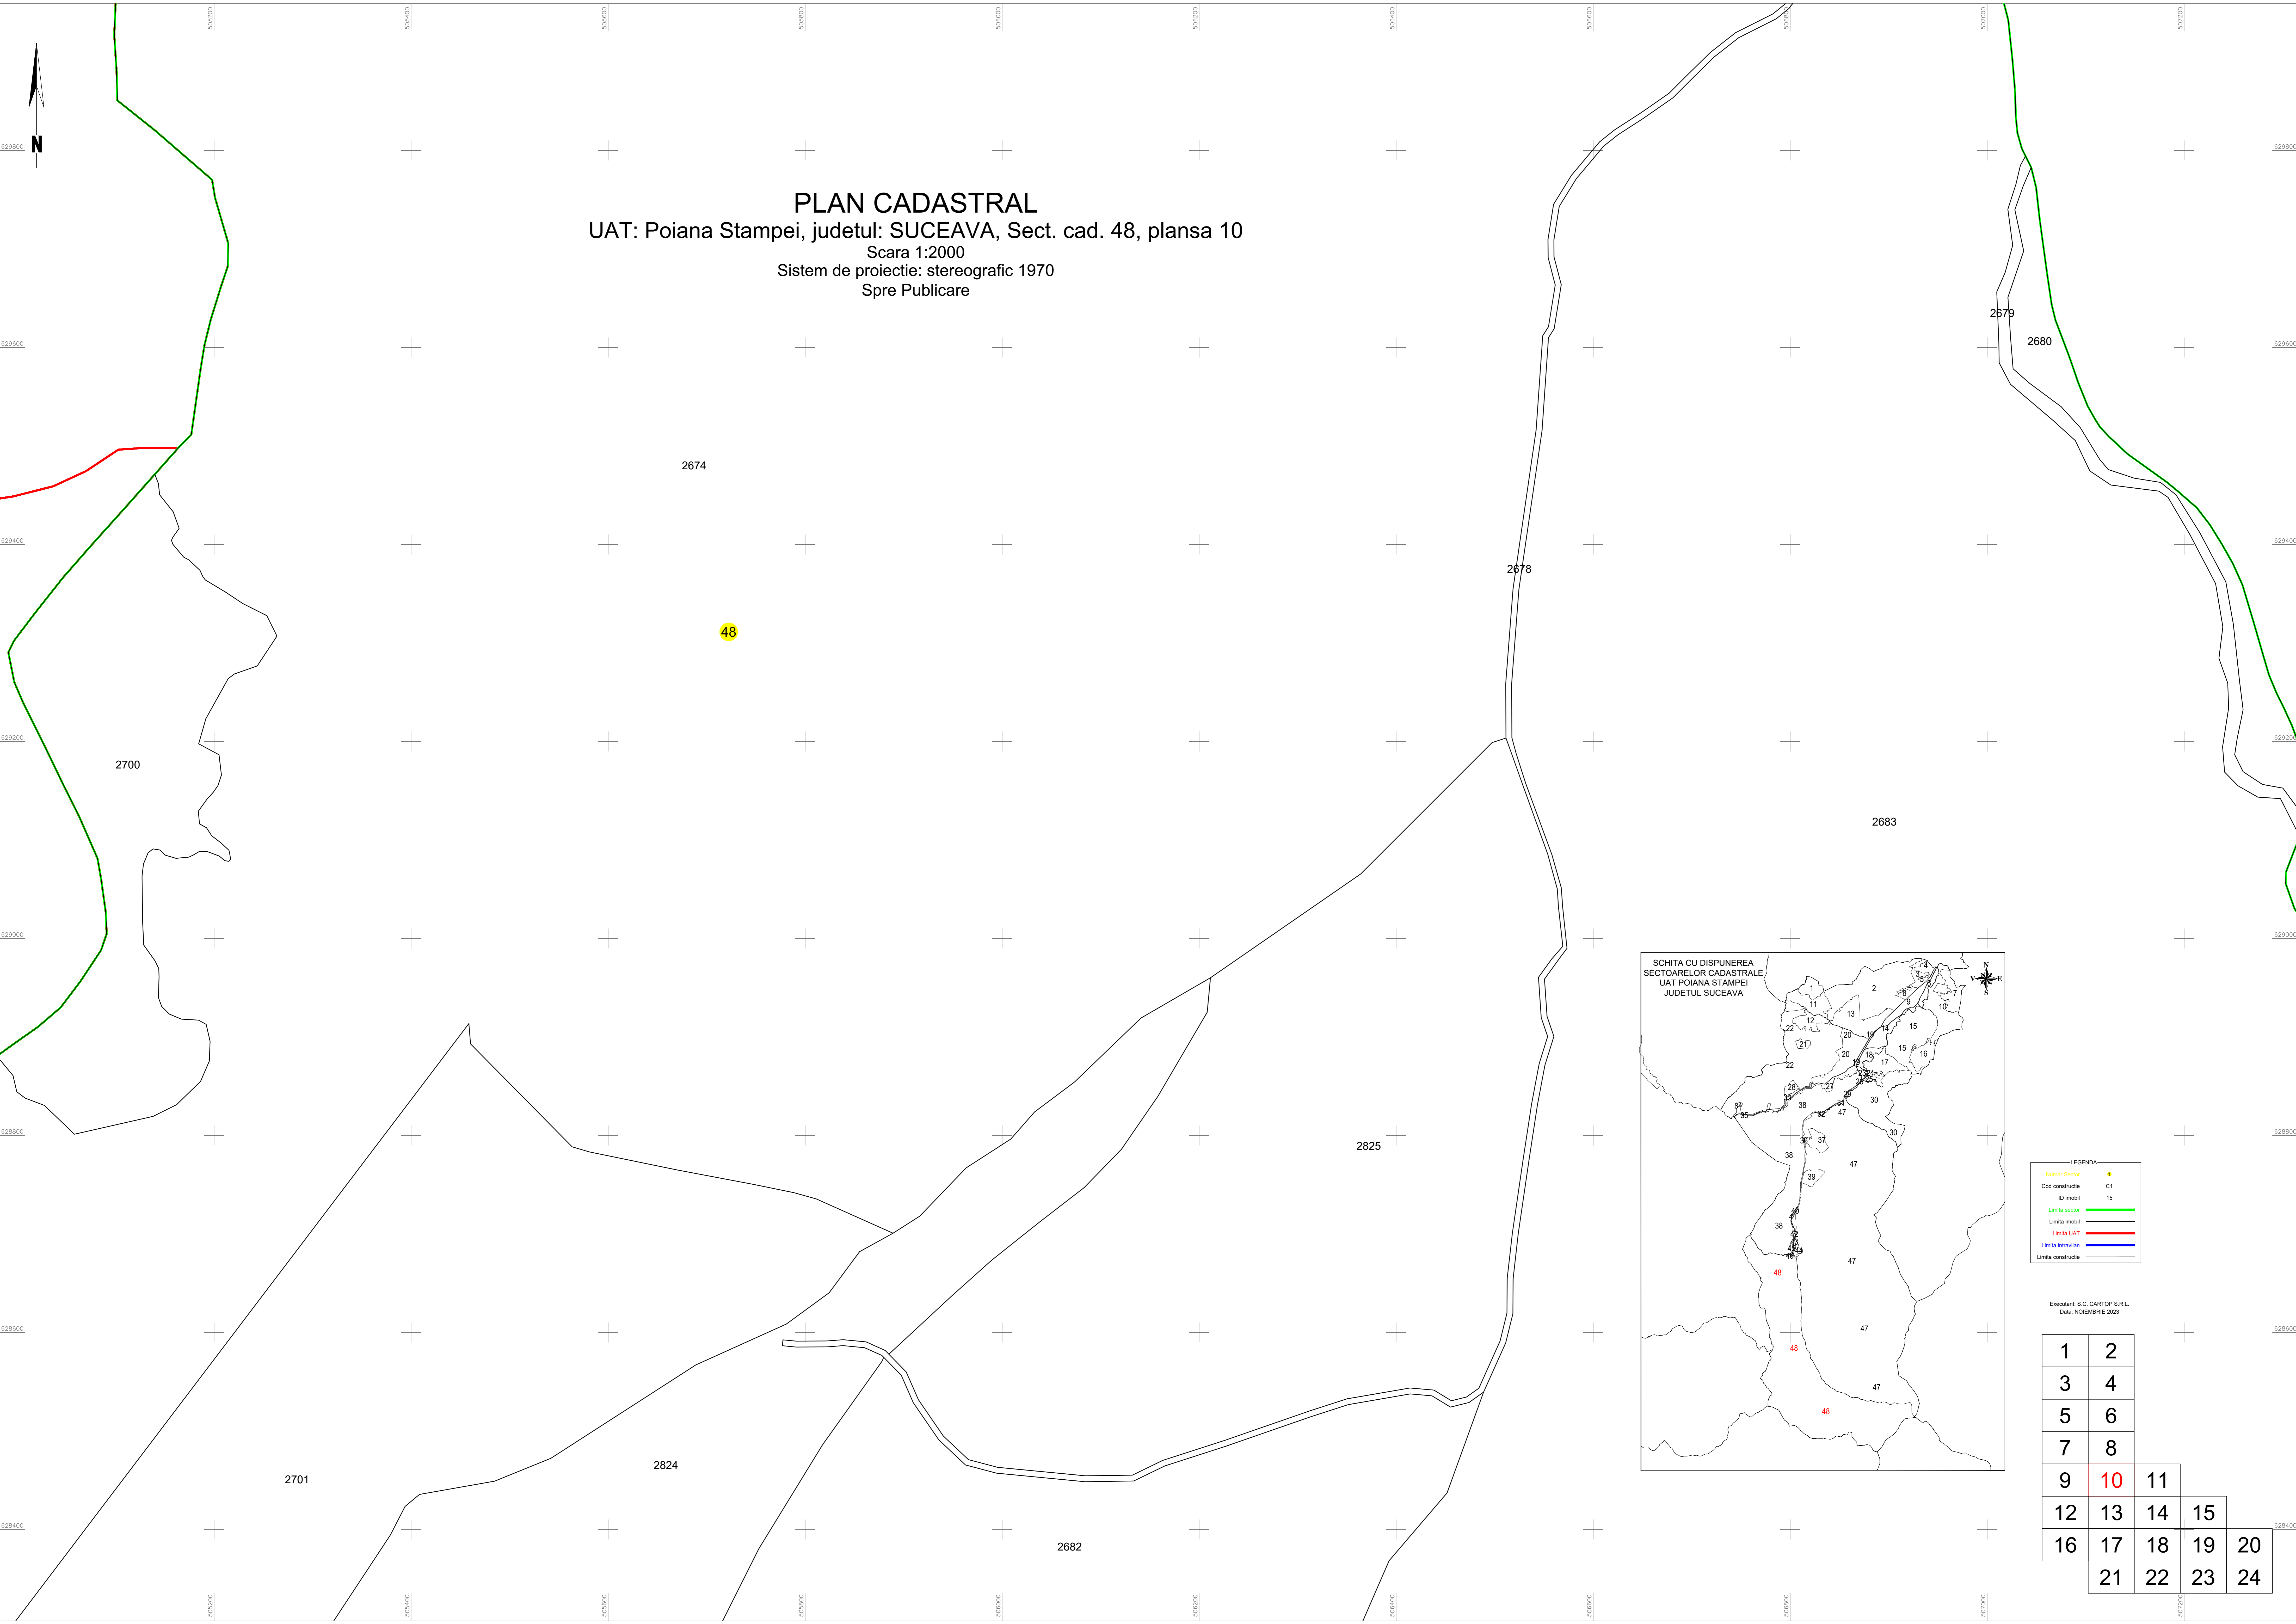

PLAN CADASTRAL
UAT: Poiana Stampei, judetul: SUCEAVA, Sect. cad. 48, plansa 10
Scara 1:2000
Sistem de proiectie: stereografic 1970
Spre Publicare

LEGENDA

Numar Sector	●
Cod constructie	C1
ID imobil	15
Limita sector	—
Limita imobil	—
Limita UAT	—
Limita intravilan	—
Limita constructie	—

1	2			
3	4			
5	6			
7	8			
9	10	11		
12	13	14	15	
16	17	18	19	20
	21	22	23	24