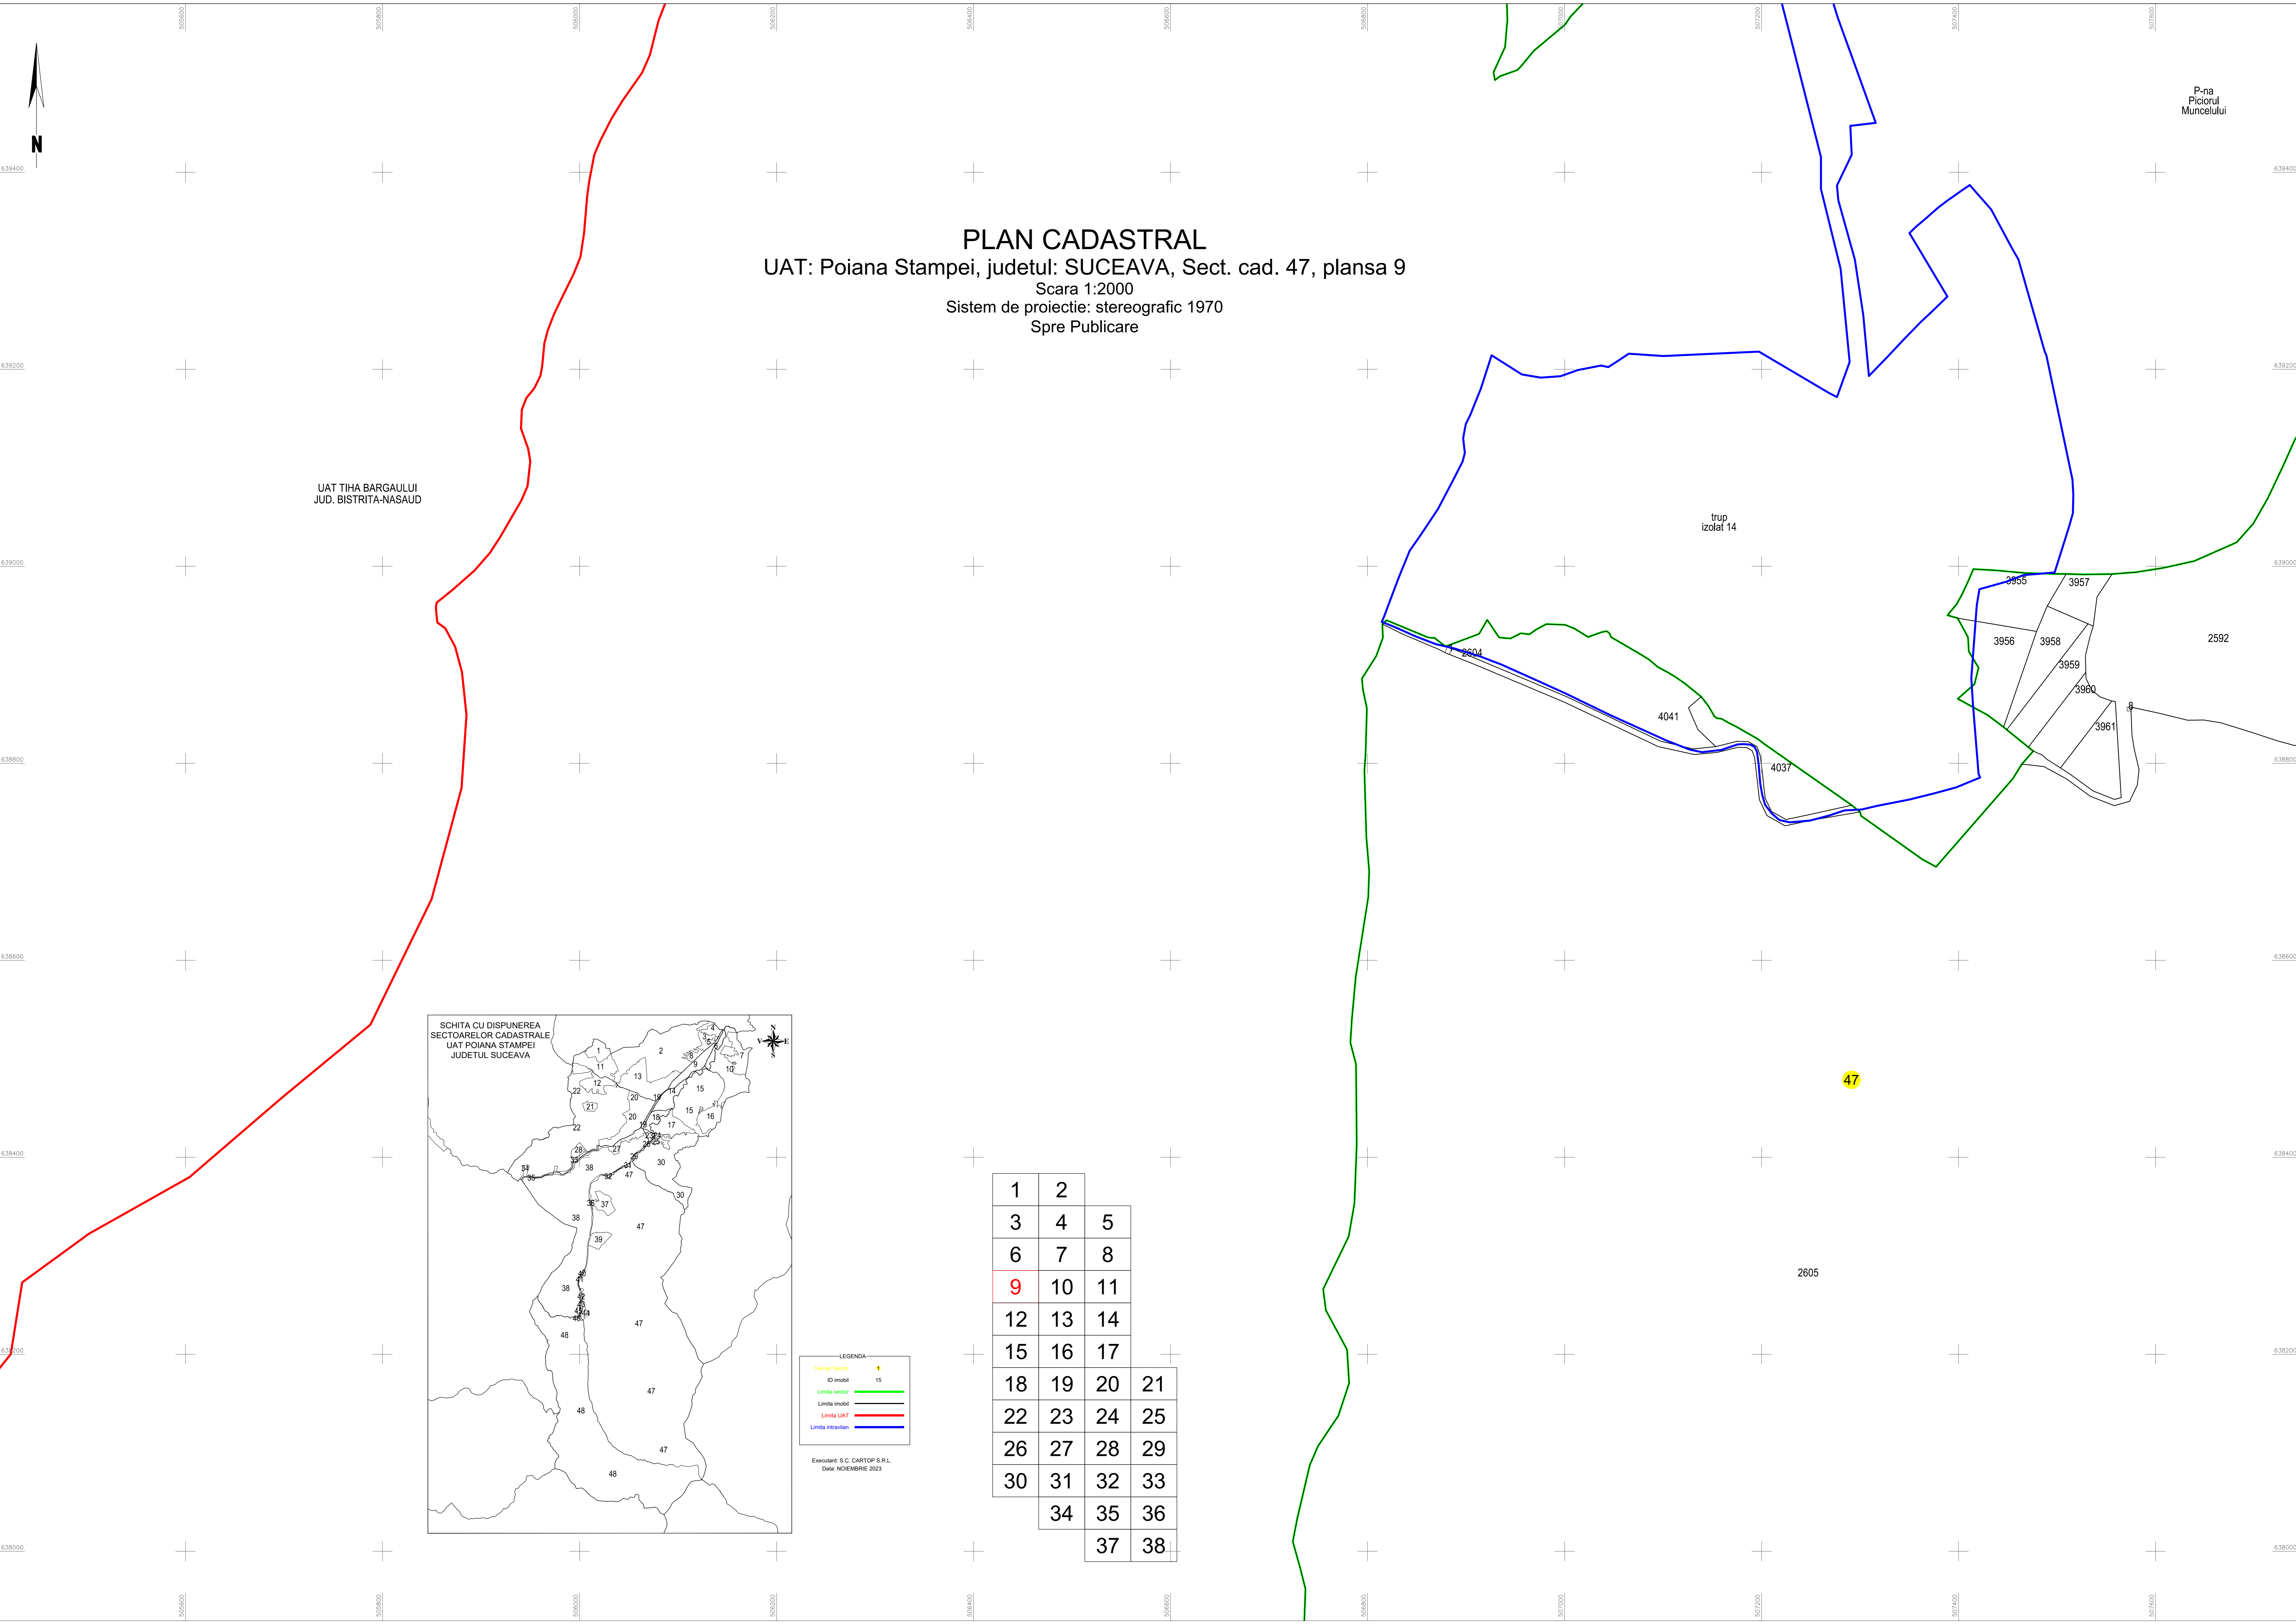

P-na  
Picioarul  
Muncelului

**PLAN CADASTRAL**  
 UAT: Poiana Stampei, judetul: SUCEAVA, Sect. cad. 47, plansa 9  
 Scara 1:2000  
 Sistem de proiectie: stereografic 1970  
 Spre Publicare

UAT TIHA BARGAULUI  
JUD. BISTRITA-NASAUD

trup  
izolat 14

LEGENDA

- Numar Sector: 15
- ID imobil: 15
- Limita sector: (green line)
- Limita UAT: (red line)
- Limita intravilan: (blue line)

Executat: S.C. CARTOP S.R.L.  
 Data: NOIEMBRIE 2023

1	2		
3	4	5	
6	7	8	
9	10	11	
12	13	14	
15	16	17	
18	19	20	21
22	23	24	25
26	27	28	29
30	31	32	33
	34	35	36
		37	38