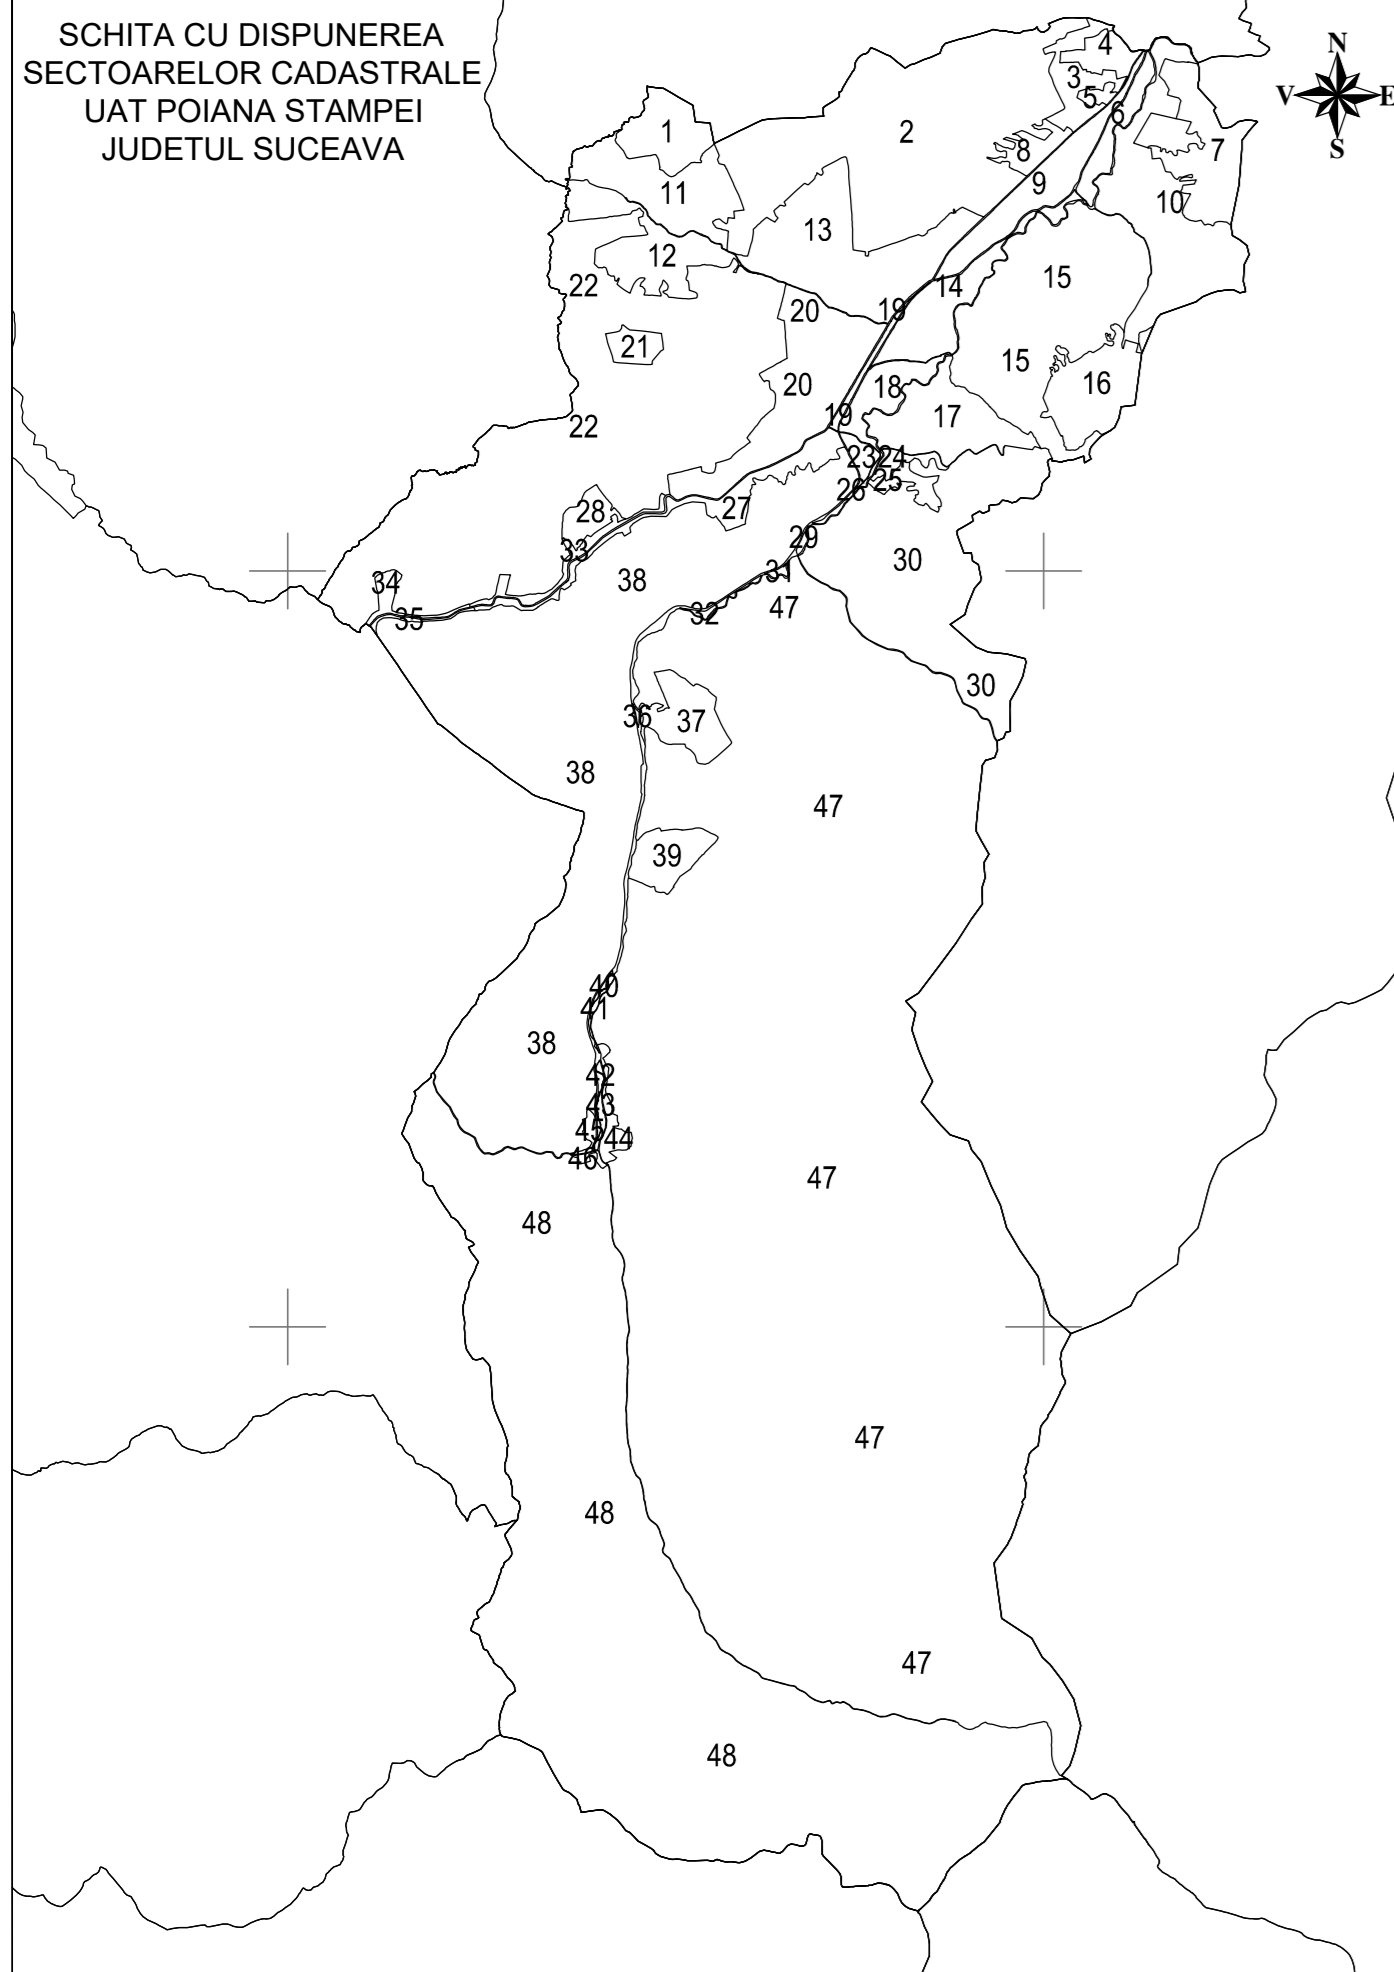

PLAN CADASTRAL
UAT: Poiana Stampei, judetul: SUCEAVA, Sect. cad. 47, plansa 8
Scara 1:2000
Sistem de proiectie: stereografic 1970
Spre Publicare