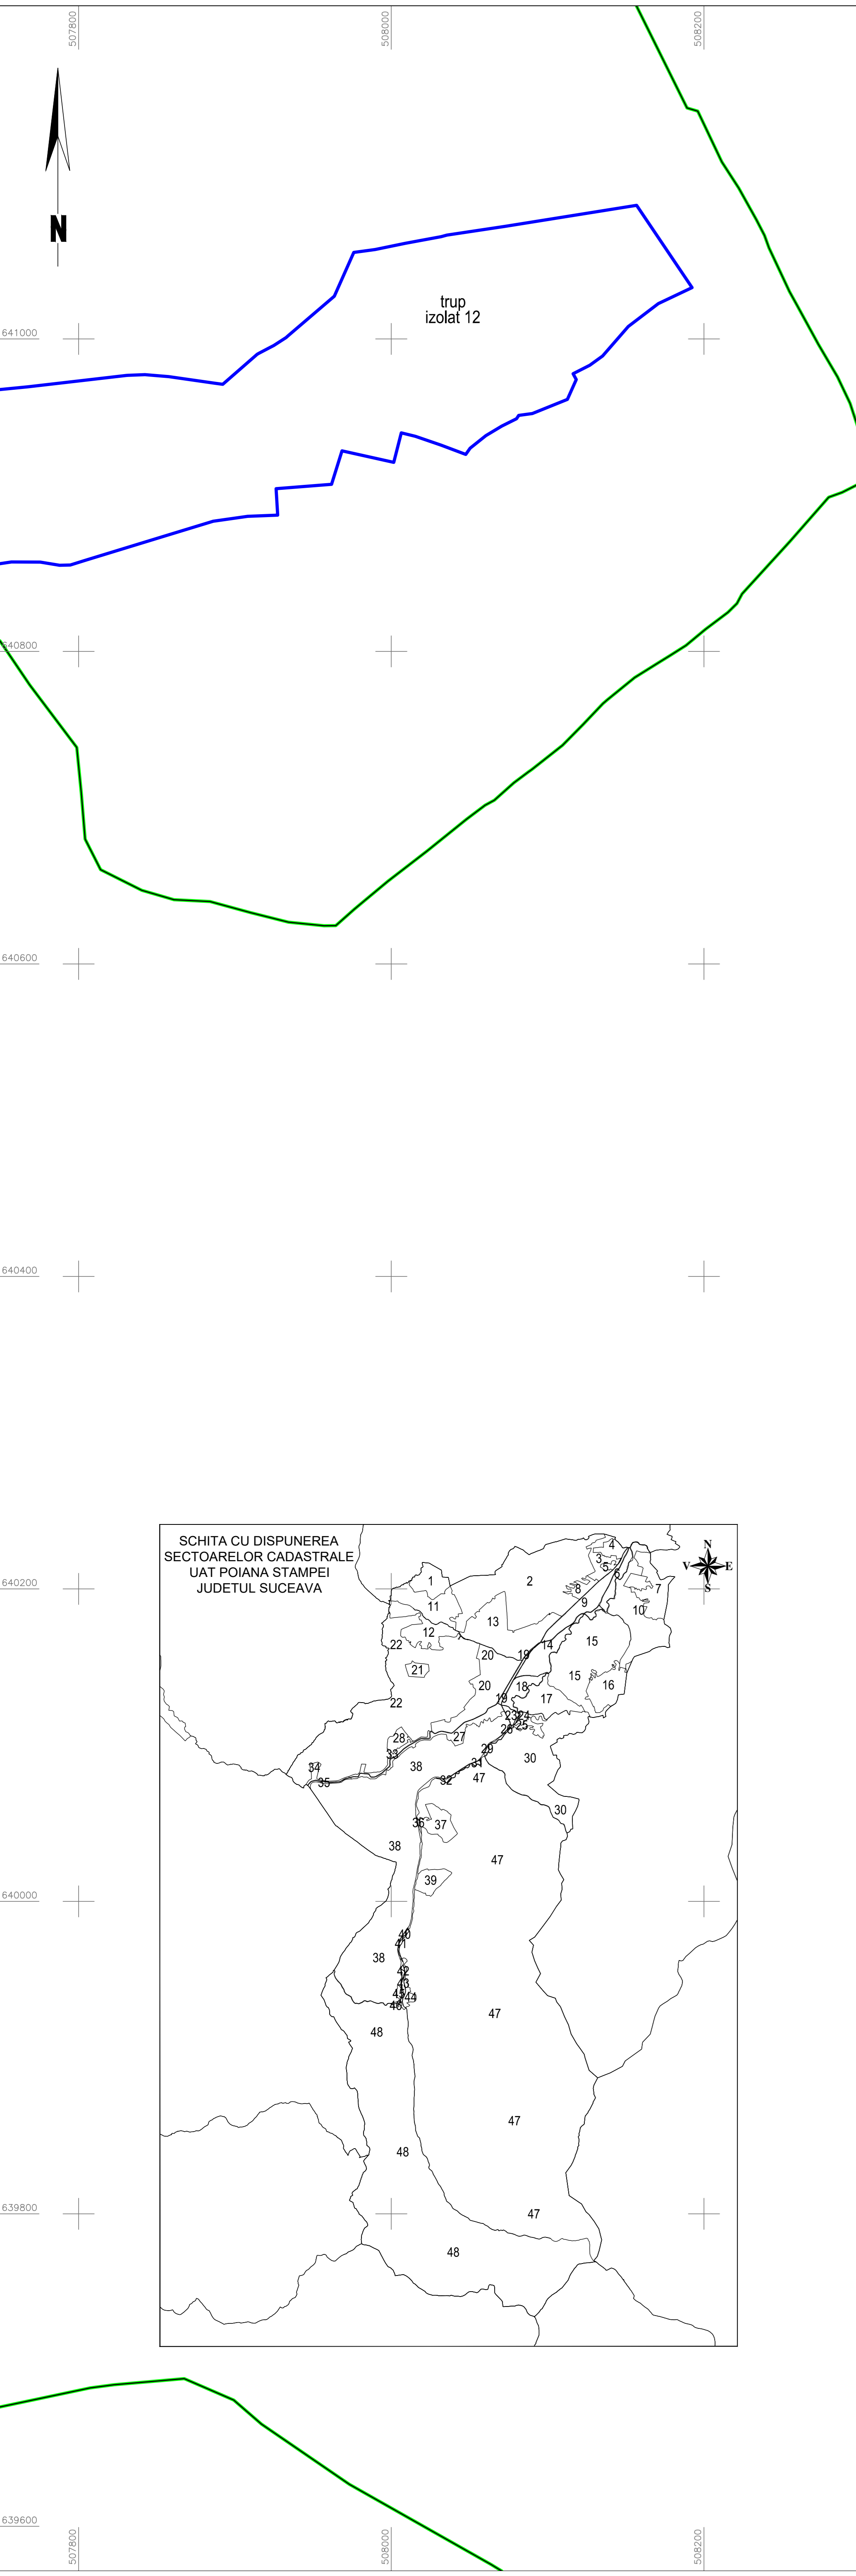

PLAN CADASTRAL
UAT: Poiana Stampei, judetul: SUCEAVA, Sect. cad. 47, plansa 7
Scara 1:2000
Sistem de proiectie: stereografic 1970
Spre Publicare

2592

47

2592