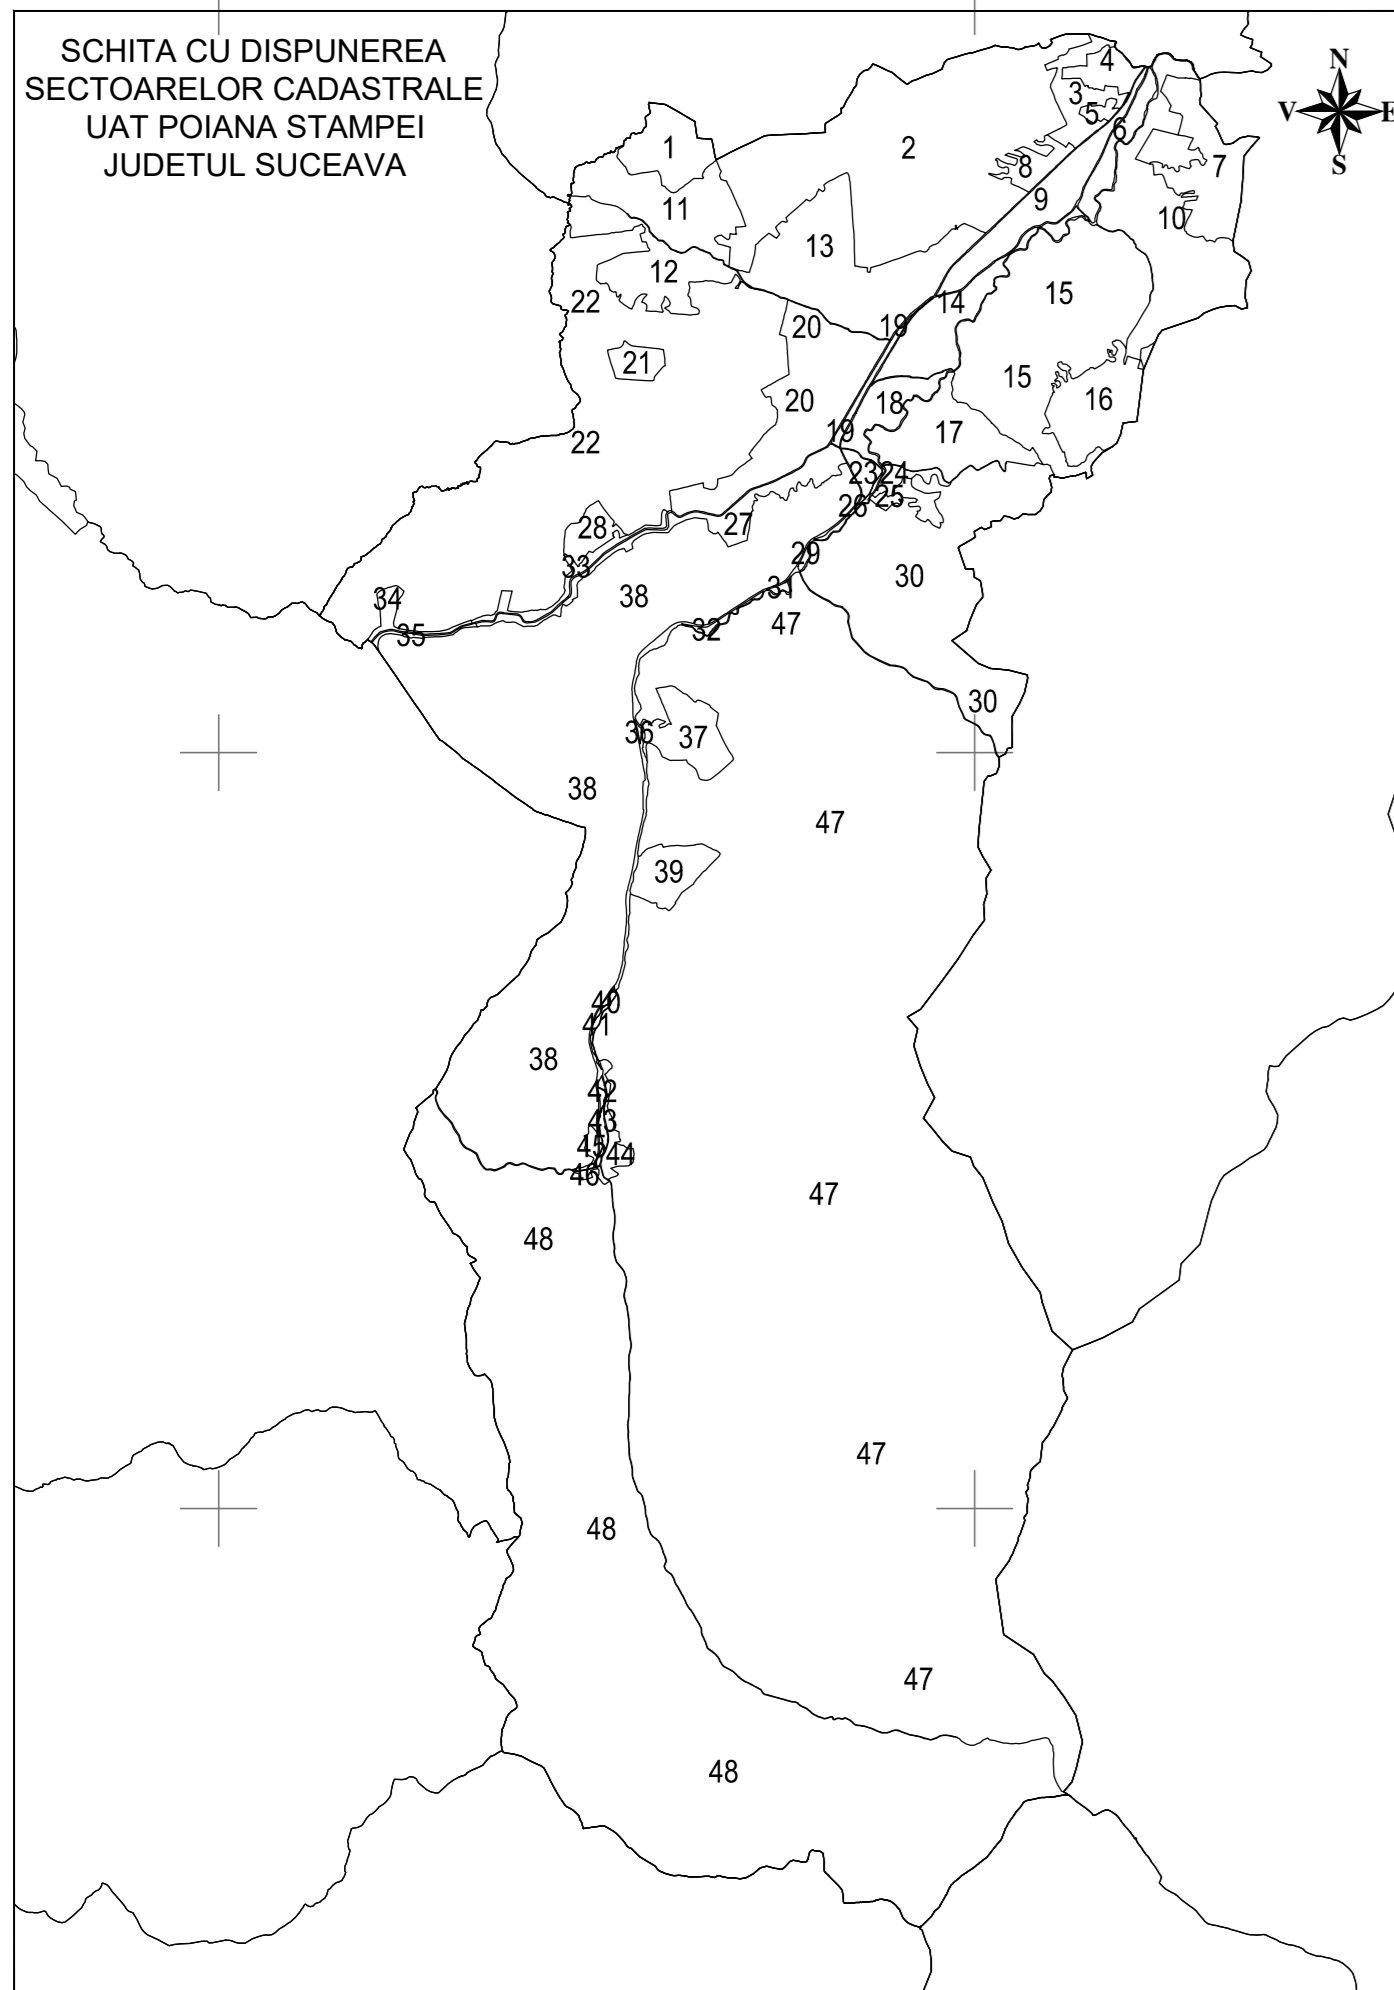

PLAN CADASTRAL
UAT: Poiana Stampei, judetul: SUCEAVA, Sect. cad. 47, plansa 5
Scara 1:2000
Sistem de proiectie: stereografic 1970
Spre Publicare

—LEGENDA—

Numar Sector	●
ID Imobil	15
Limita sector	—
Limita imobil	—
Limita UAT	—
Limita intravilan	—

1	2		
3	4	5	
6	7	8	
9	10	11	
12	13	14	
15	16	17	
18	19	20	21
22	23	24	25
26	27	28	29
30	31	32	33
	34	35	36
		37	38