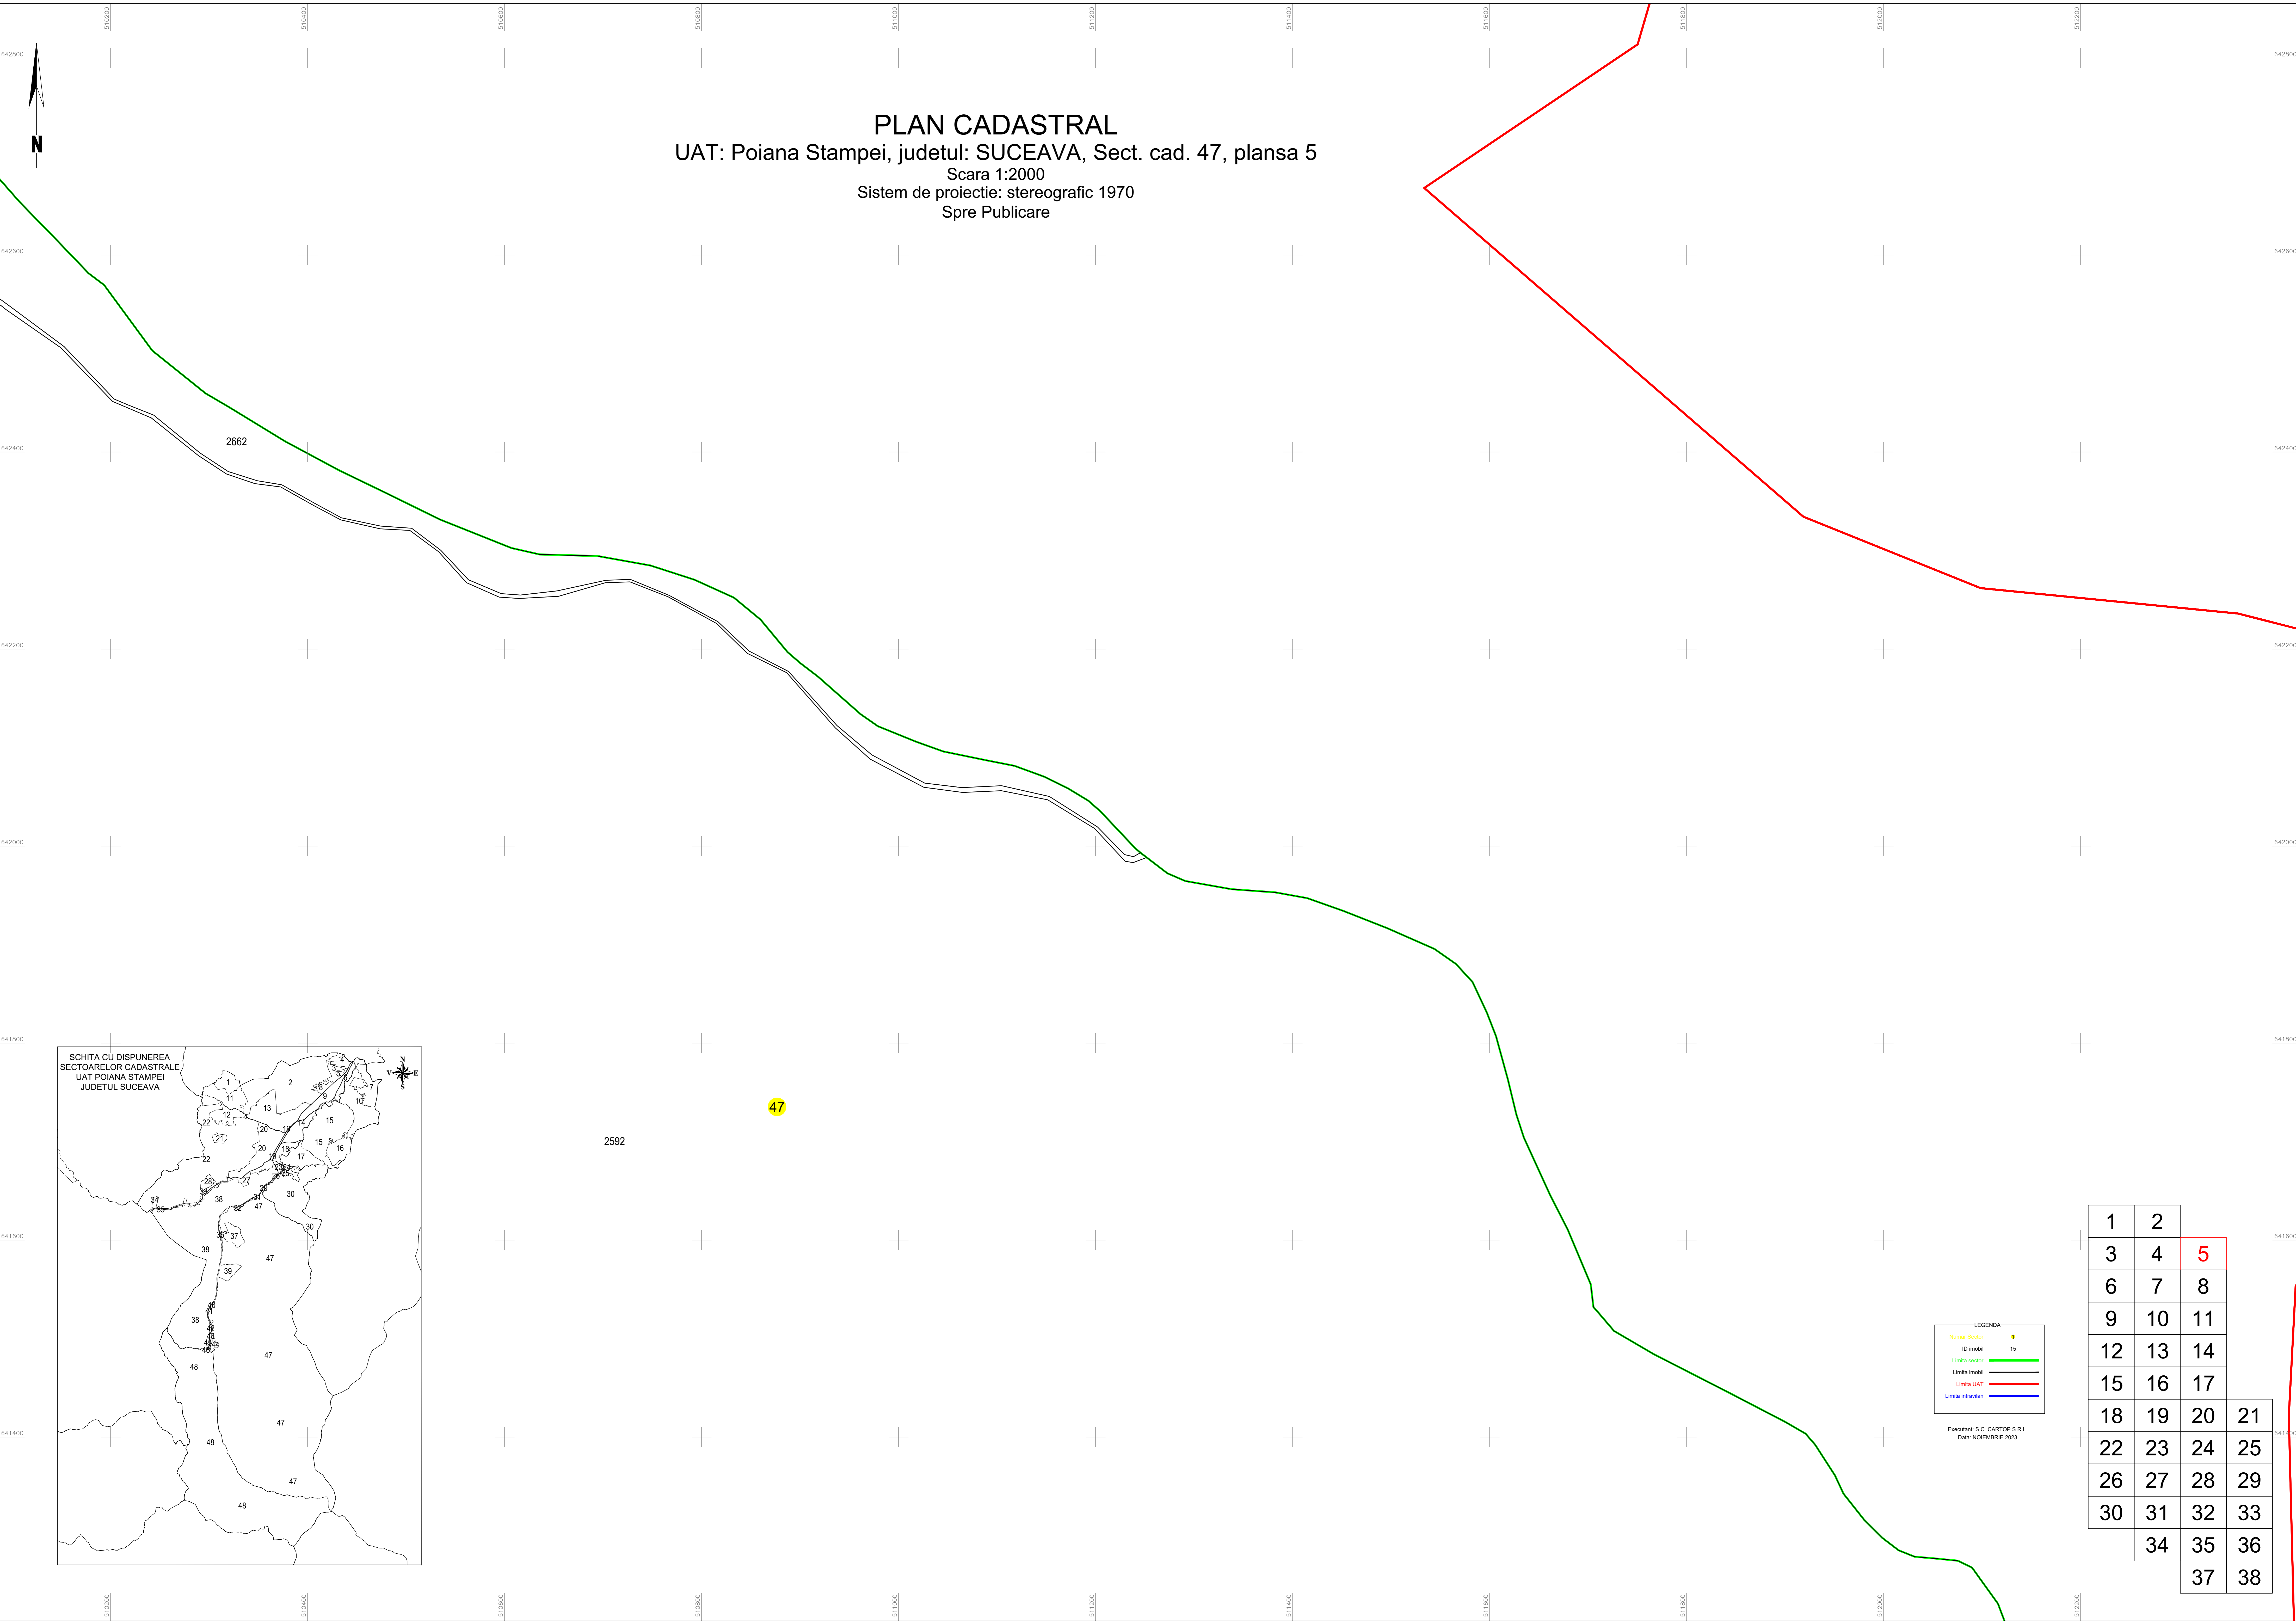

PLAN CADASTRAL
UAT: Poiana Stampei, judetul: SUCEAVA, Sect. cad. 47, plansa 5
Scara 1:2000
Sistem de proiectie: stereografic 1970
Spre Publicare

—LEGENDA—

Numar Sector	●
ID Imobil	15
Limita sector	—
Limita imobil	—
Limita UAT	—
Limita intravilan	—

1	2		
3	4	5	
6	7	8	
9	10	11	
12	13	14	
15	16	17	
18	19	20	21
22	23	24	25
26	27	28	29
30	31	32	33
	34	35	36
		37	38