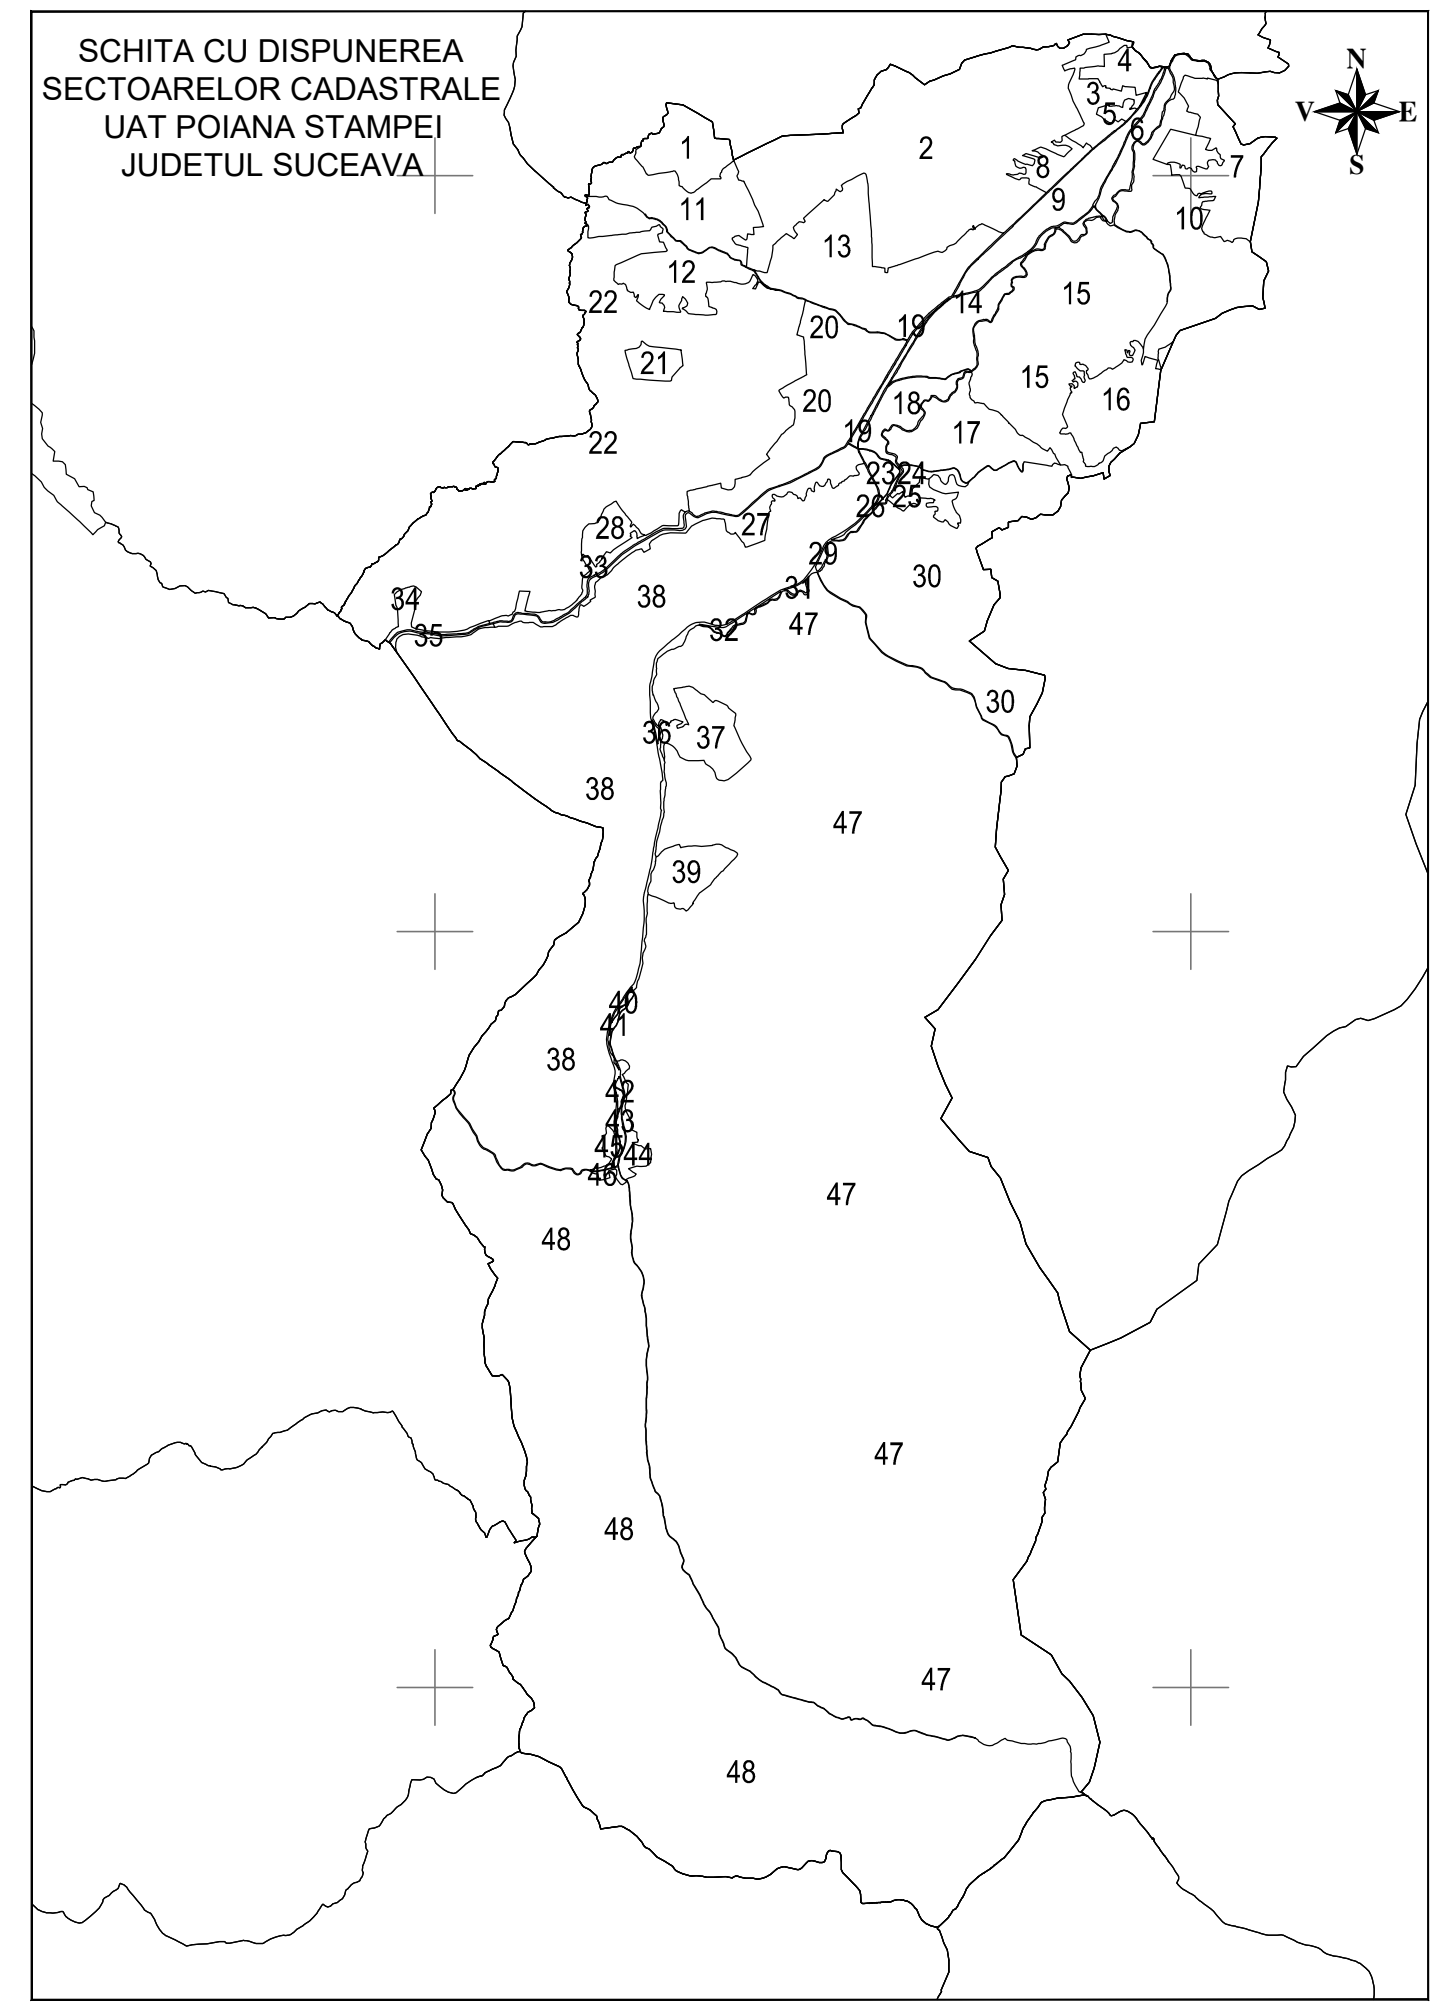

LEGENDA

Numar Sector	47
ID imobil	15
Limita sector	—
Limita imobil	—
Limita UAT	—
Limita intravilan	—

1	2		
3	4	5	
6	7	8	
9	10	11	
12	13	14	
15	16	17	
18	19	20	21
22	23	24	25
26	27	28	29
30	31	32	33
	34	35	36
		37	38