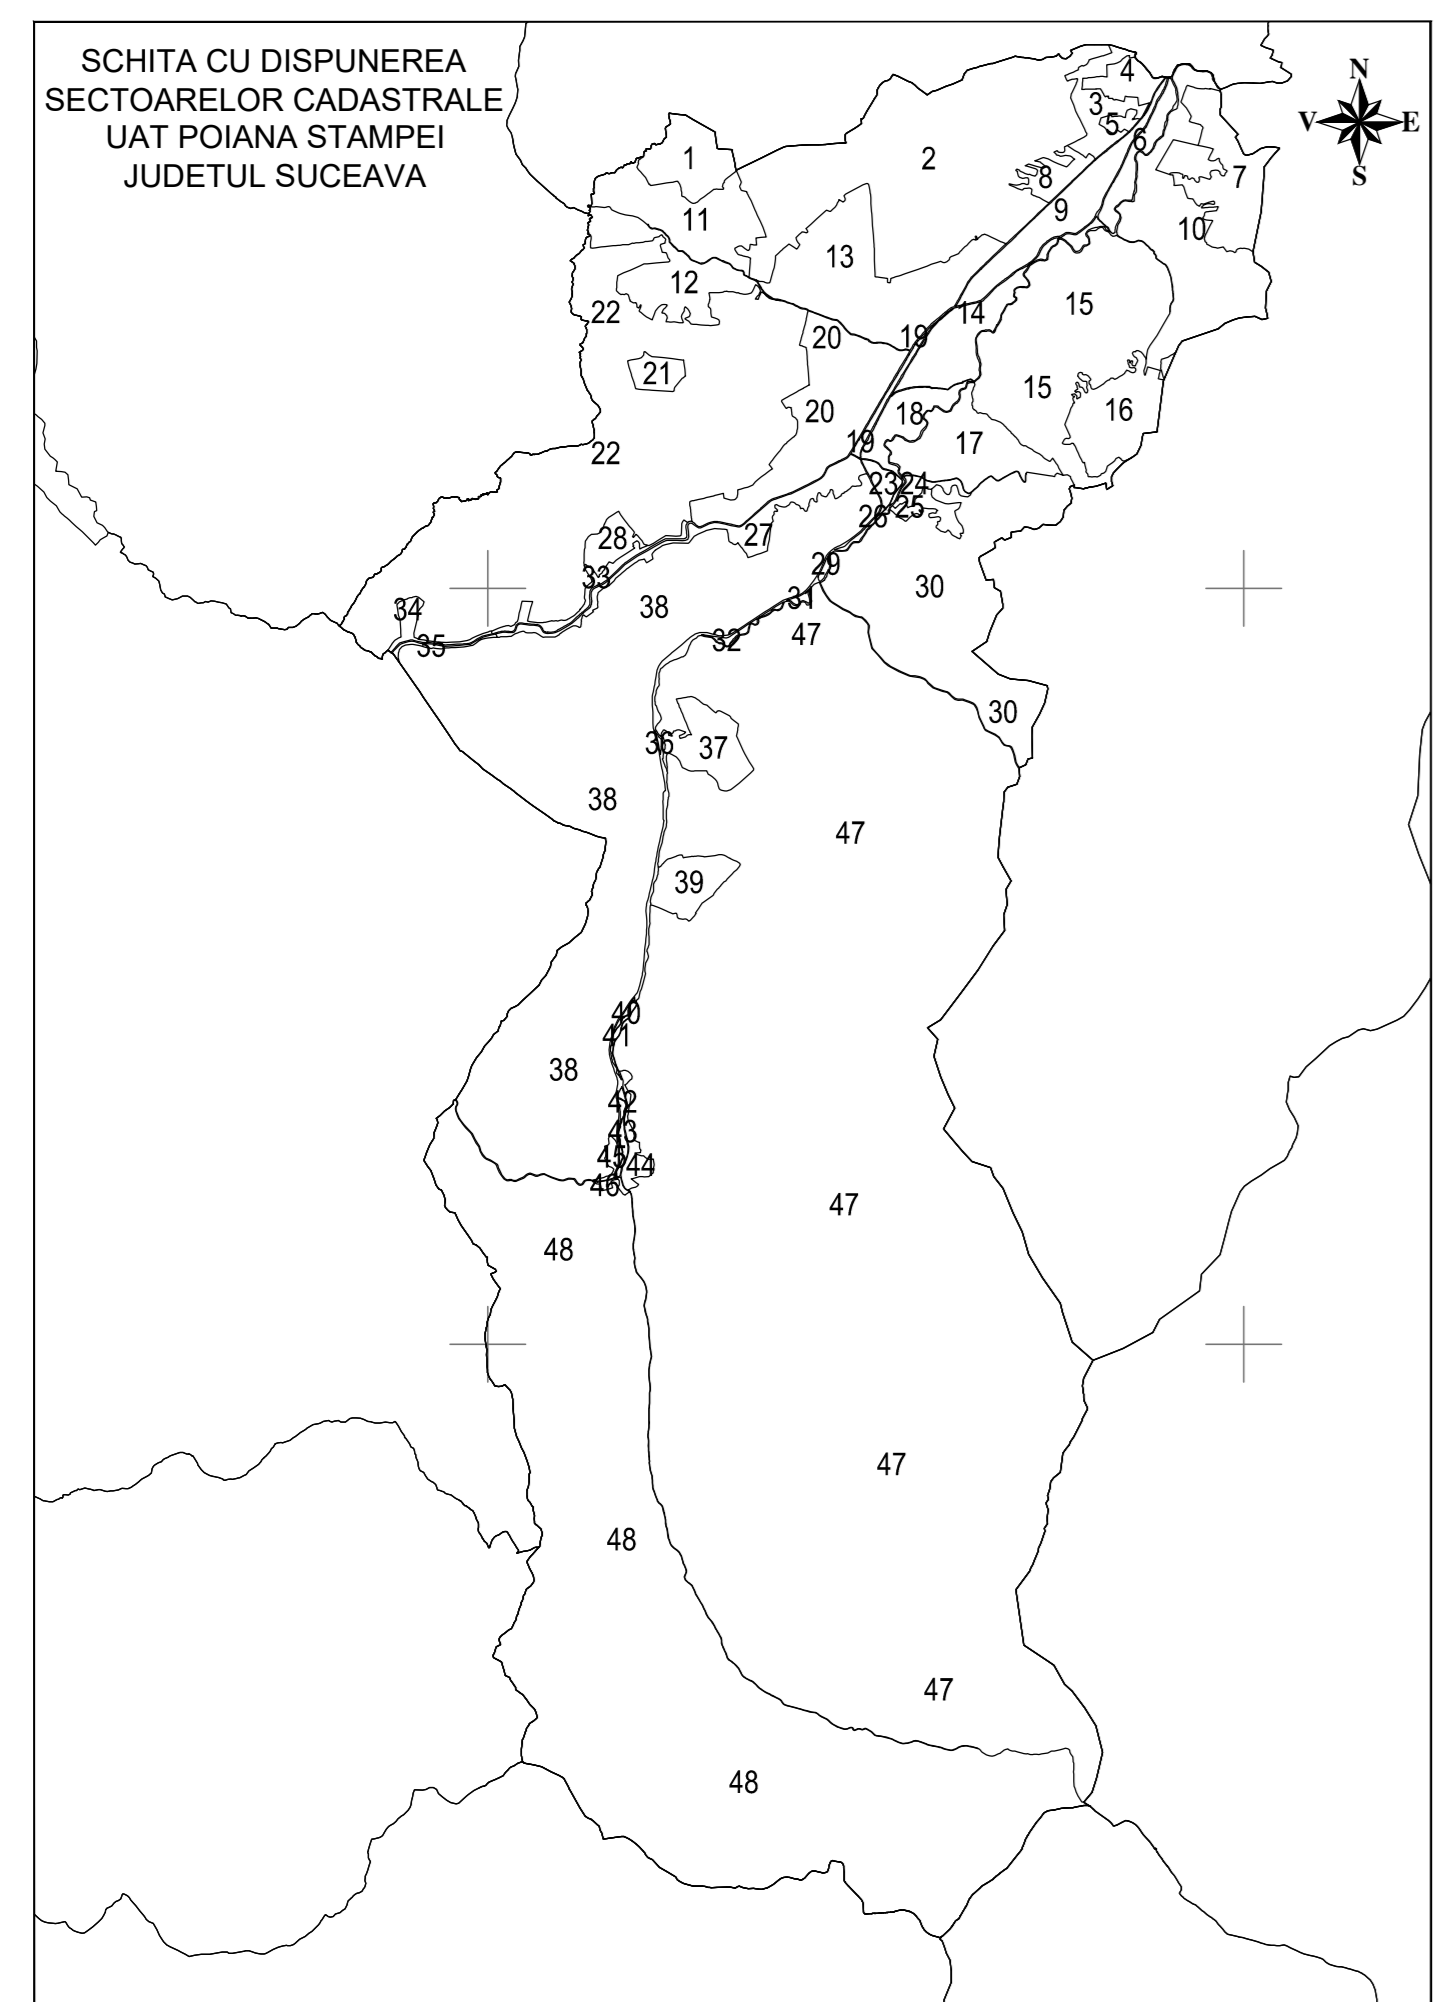

PLAN CADASTRAL
UAT: Poiana Stampei, judetul: SUCEAVA, Sect. cad. 47, plansa 26
Scara 1:2000
Sistem de proiectie: stereografic 1970
Spre Publicare

LEGENDA

Numar sector	●
ID imobil	15
Limita sector	—
Limita imobil	—
Limita UAT	—
Limita intravilan	—

Executant: S.C. CARTOP S.R.L.
Data: NOIEMBRIE 2023

1	2		
3	4	5	
6	7	8	
9	10	11	
12	13	14	
15	16	17	
18	19	20	21
22	23	24	25
26	27	28	29
30	31	32	33
	34	35	36
		37	38