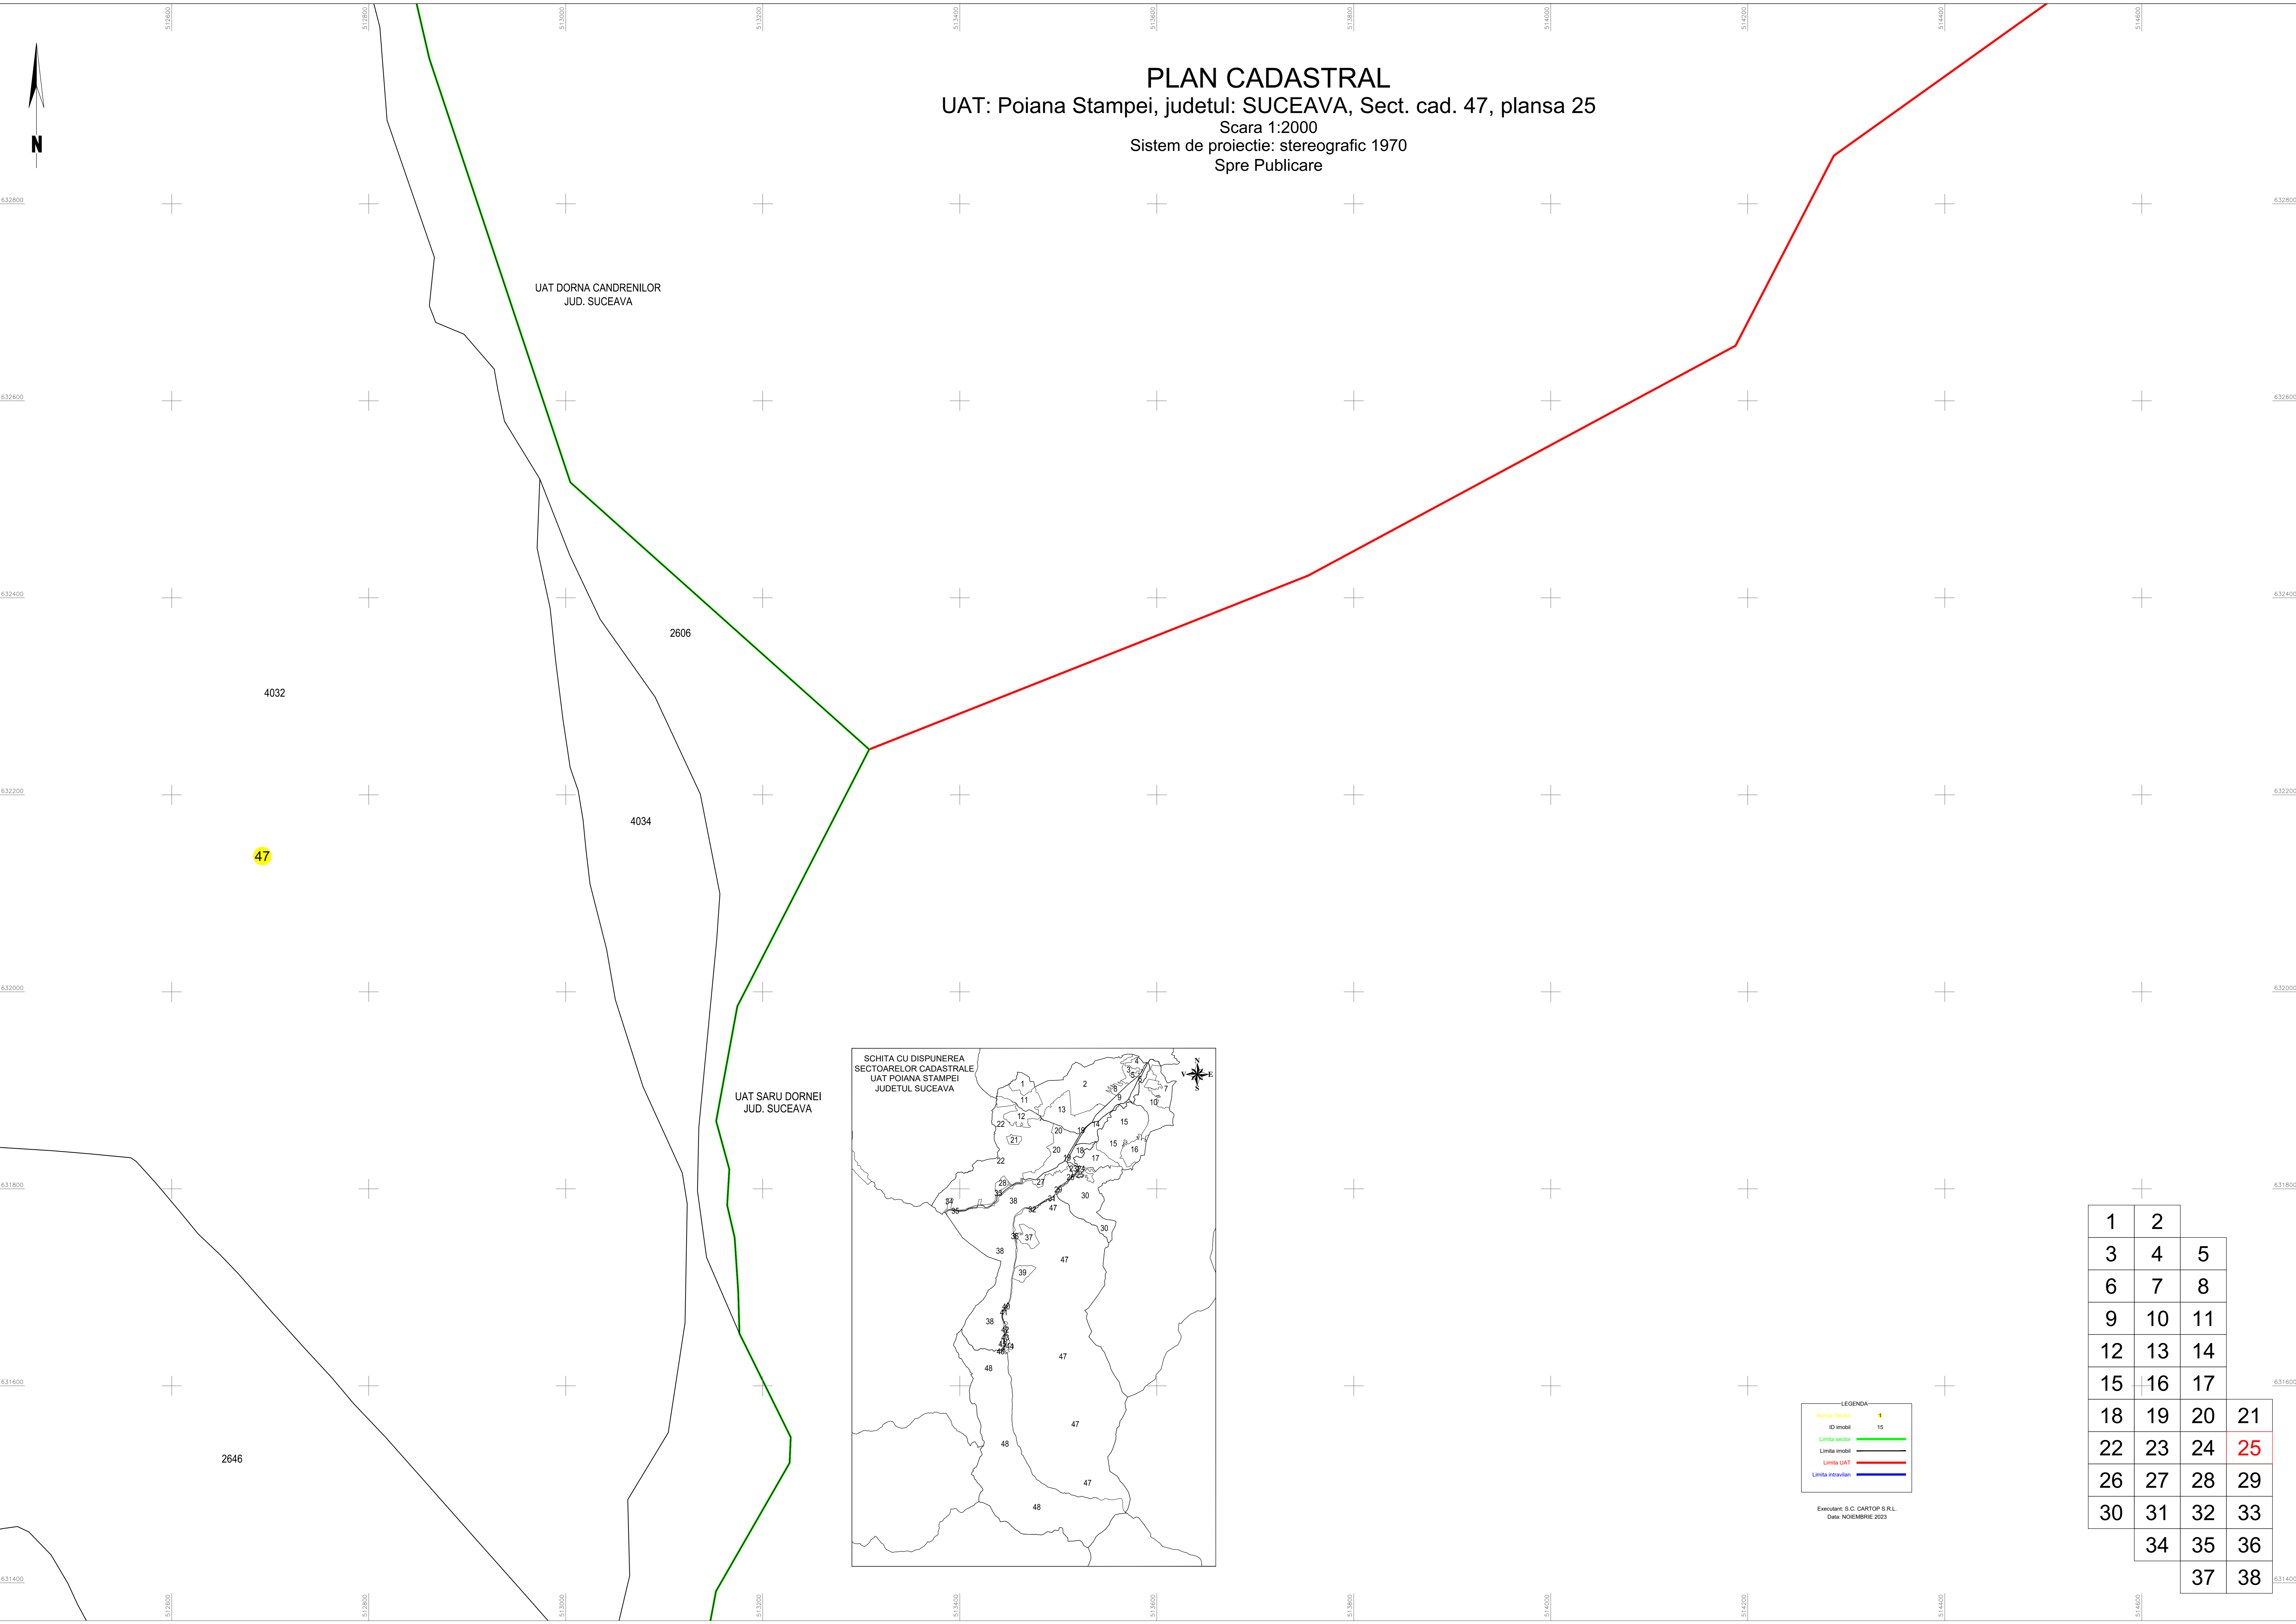

PLAN CADASTRAL
UAT: Poiana Stampei, judetul: SUCEAVA, Sect. cad. 47, plansa 25
Scara 1:2000
Sistem de proiectie: stereografic 1970
Spre Publicare

UAT DORNA CANDRENILOR
JUD. SUCEAVA

UAT SARU DORNEI
JUD. SUCEAVA