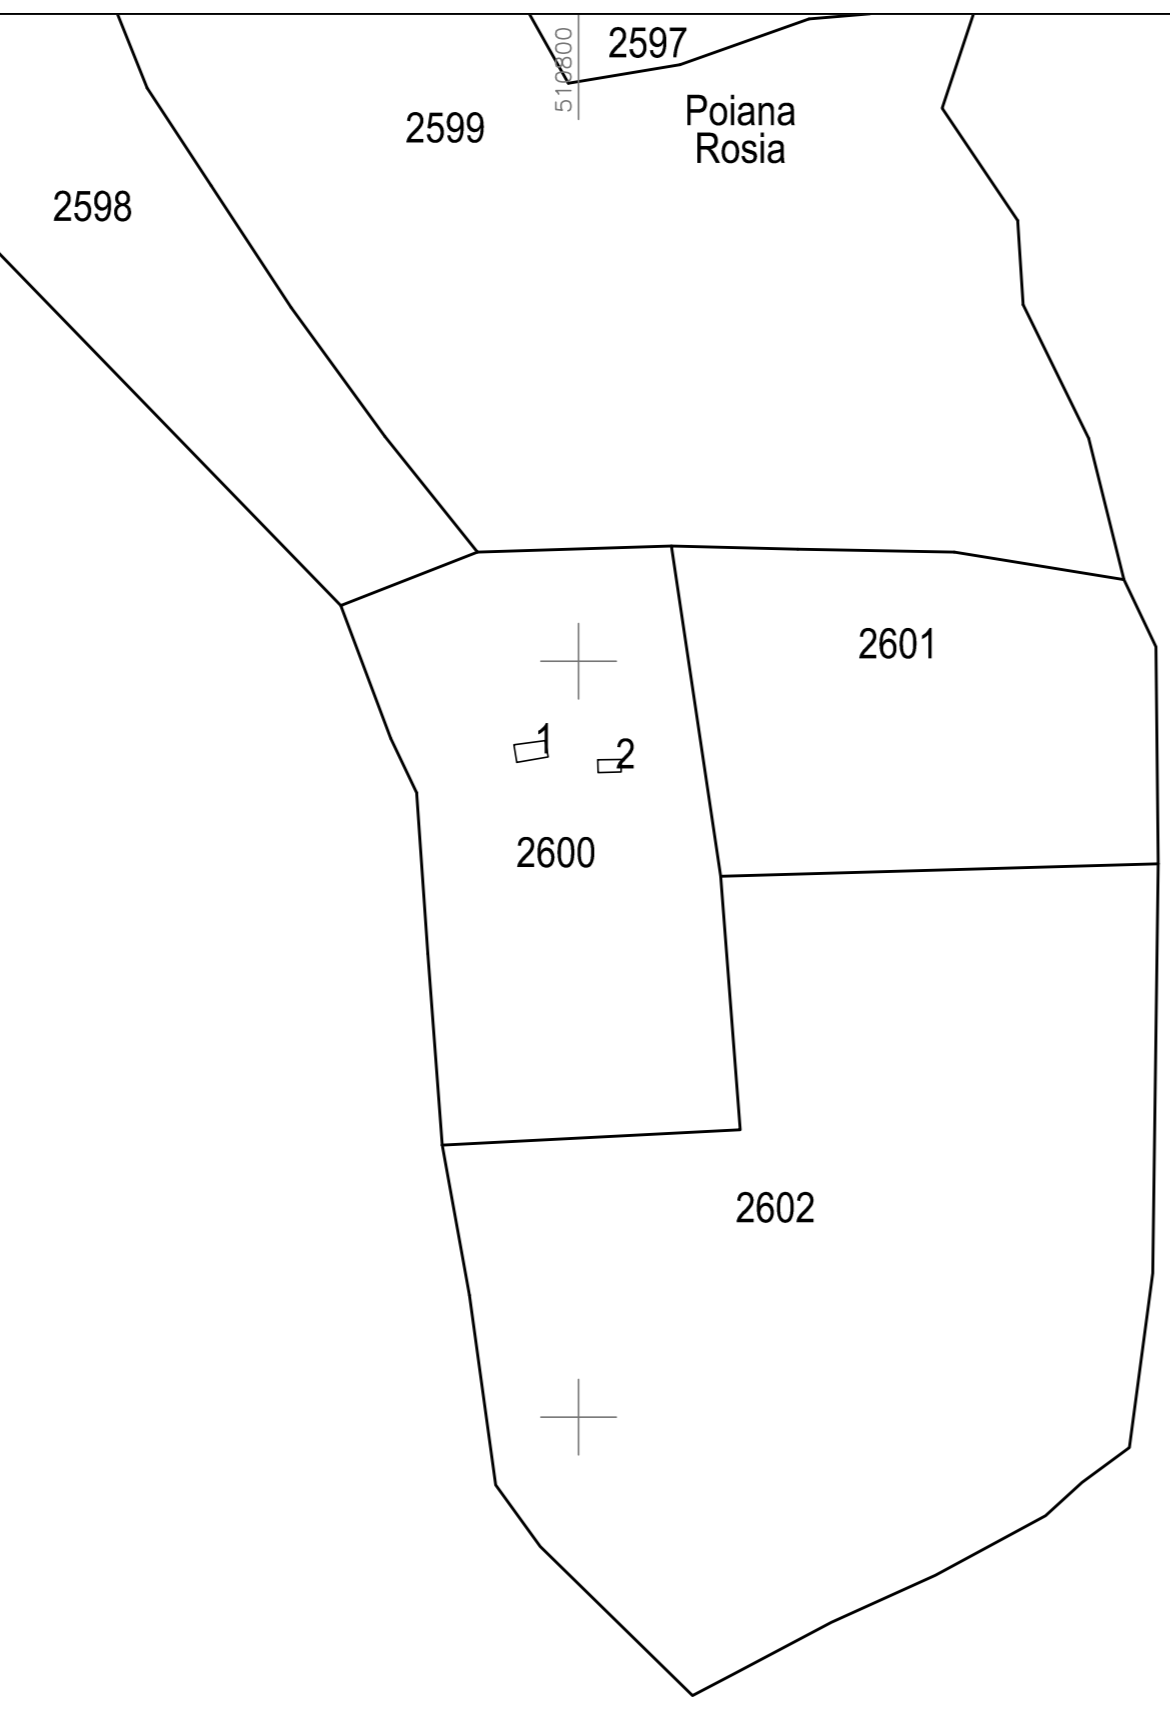

PLAN CADASTRAL
UAT: Poiana Stampei, judetul: SUCEAVA, Sect. cad. 47, plansa 11
Scara 1:2000
Sistem de proiectie: stereografic 1970
Spre Publicare

2592

47

UAT DORNA CANDRENILOR
JUDE. SUCEAVA