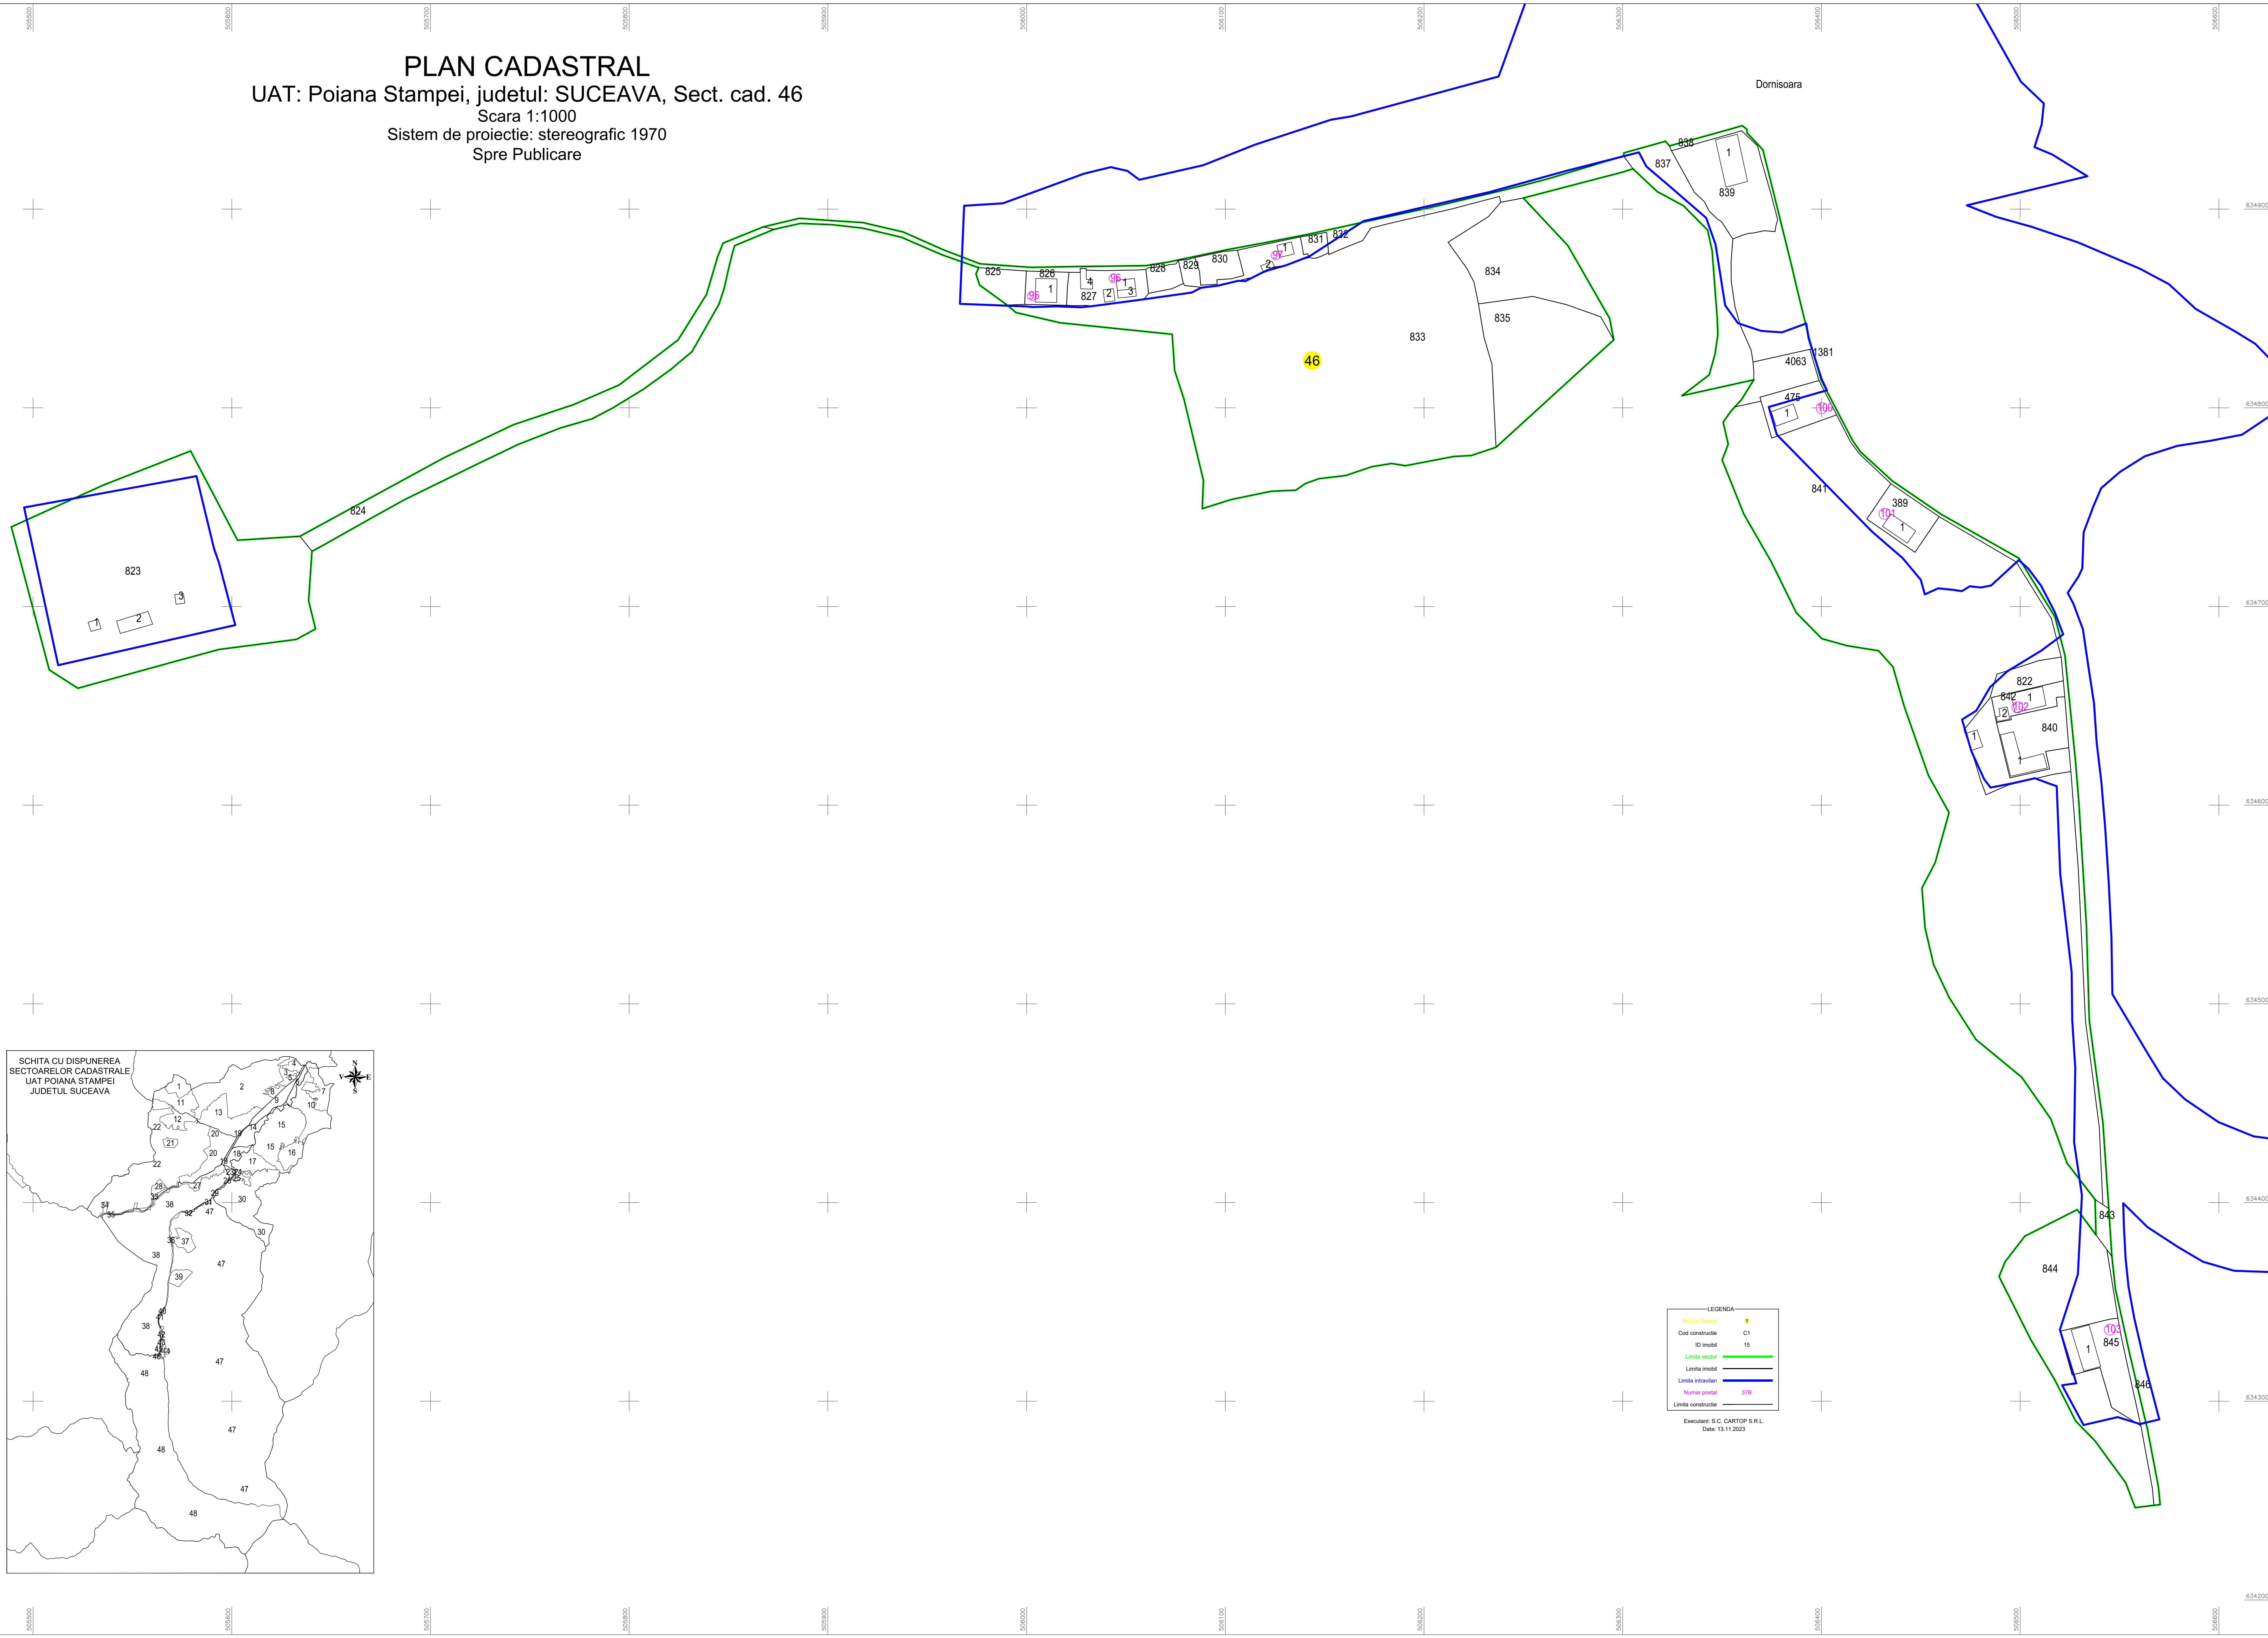

**PLAN CADASTRAL**  
UAT: Poiana Stampei, judetul: SUCEAVA, Sect. cad. 46  
Scara 1:1000  
Sistem de proiectie: stereografic 1970  
Spre Publicare

Dornisoara

LEGENDA

Numar Sector	46
Cod constructie	C1
ID imobil	15
Limita sector	—
Limita imobil	—
Limita intravilan	—
Numar postal	378
Limita construite	—

Executant: S.G. CARTOP S.R.L.  
Data: 13.11.2023