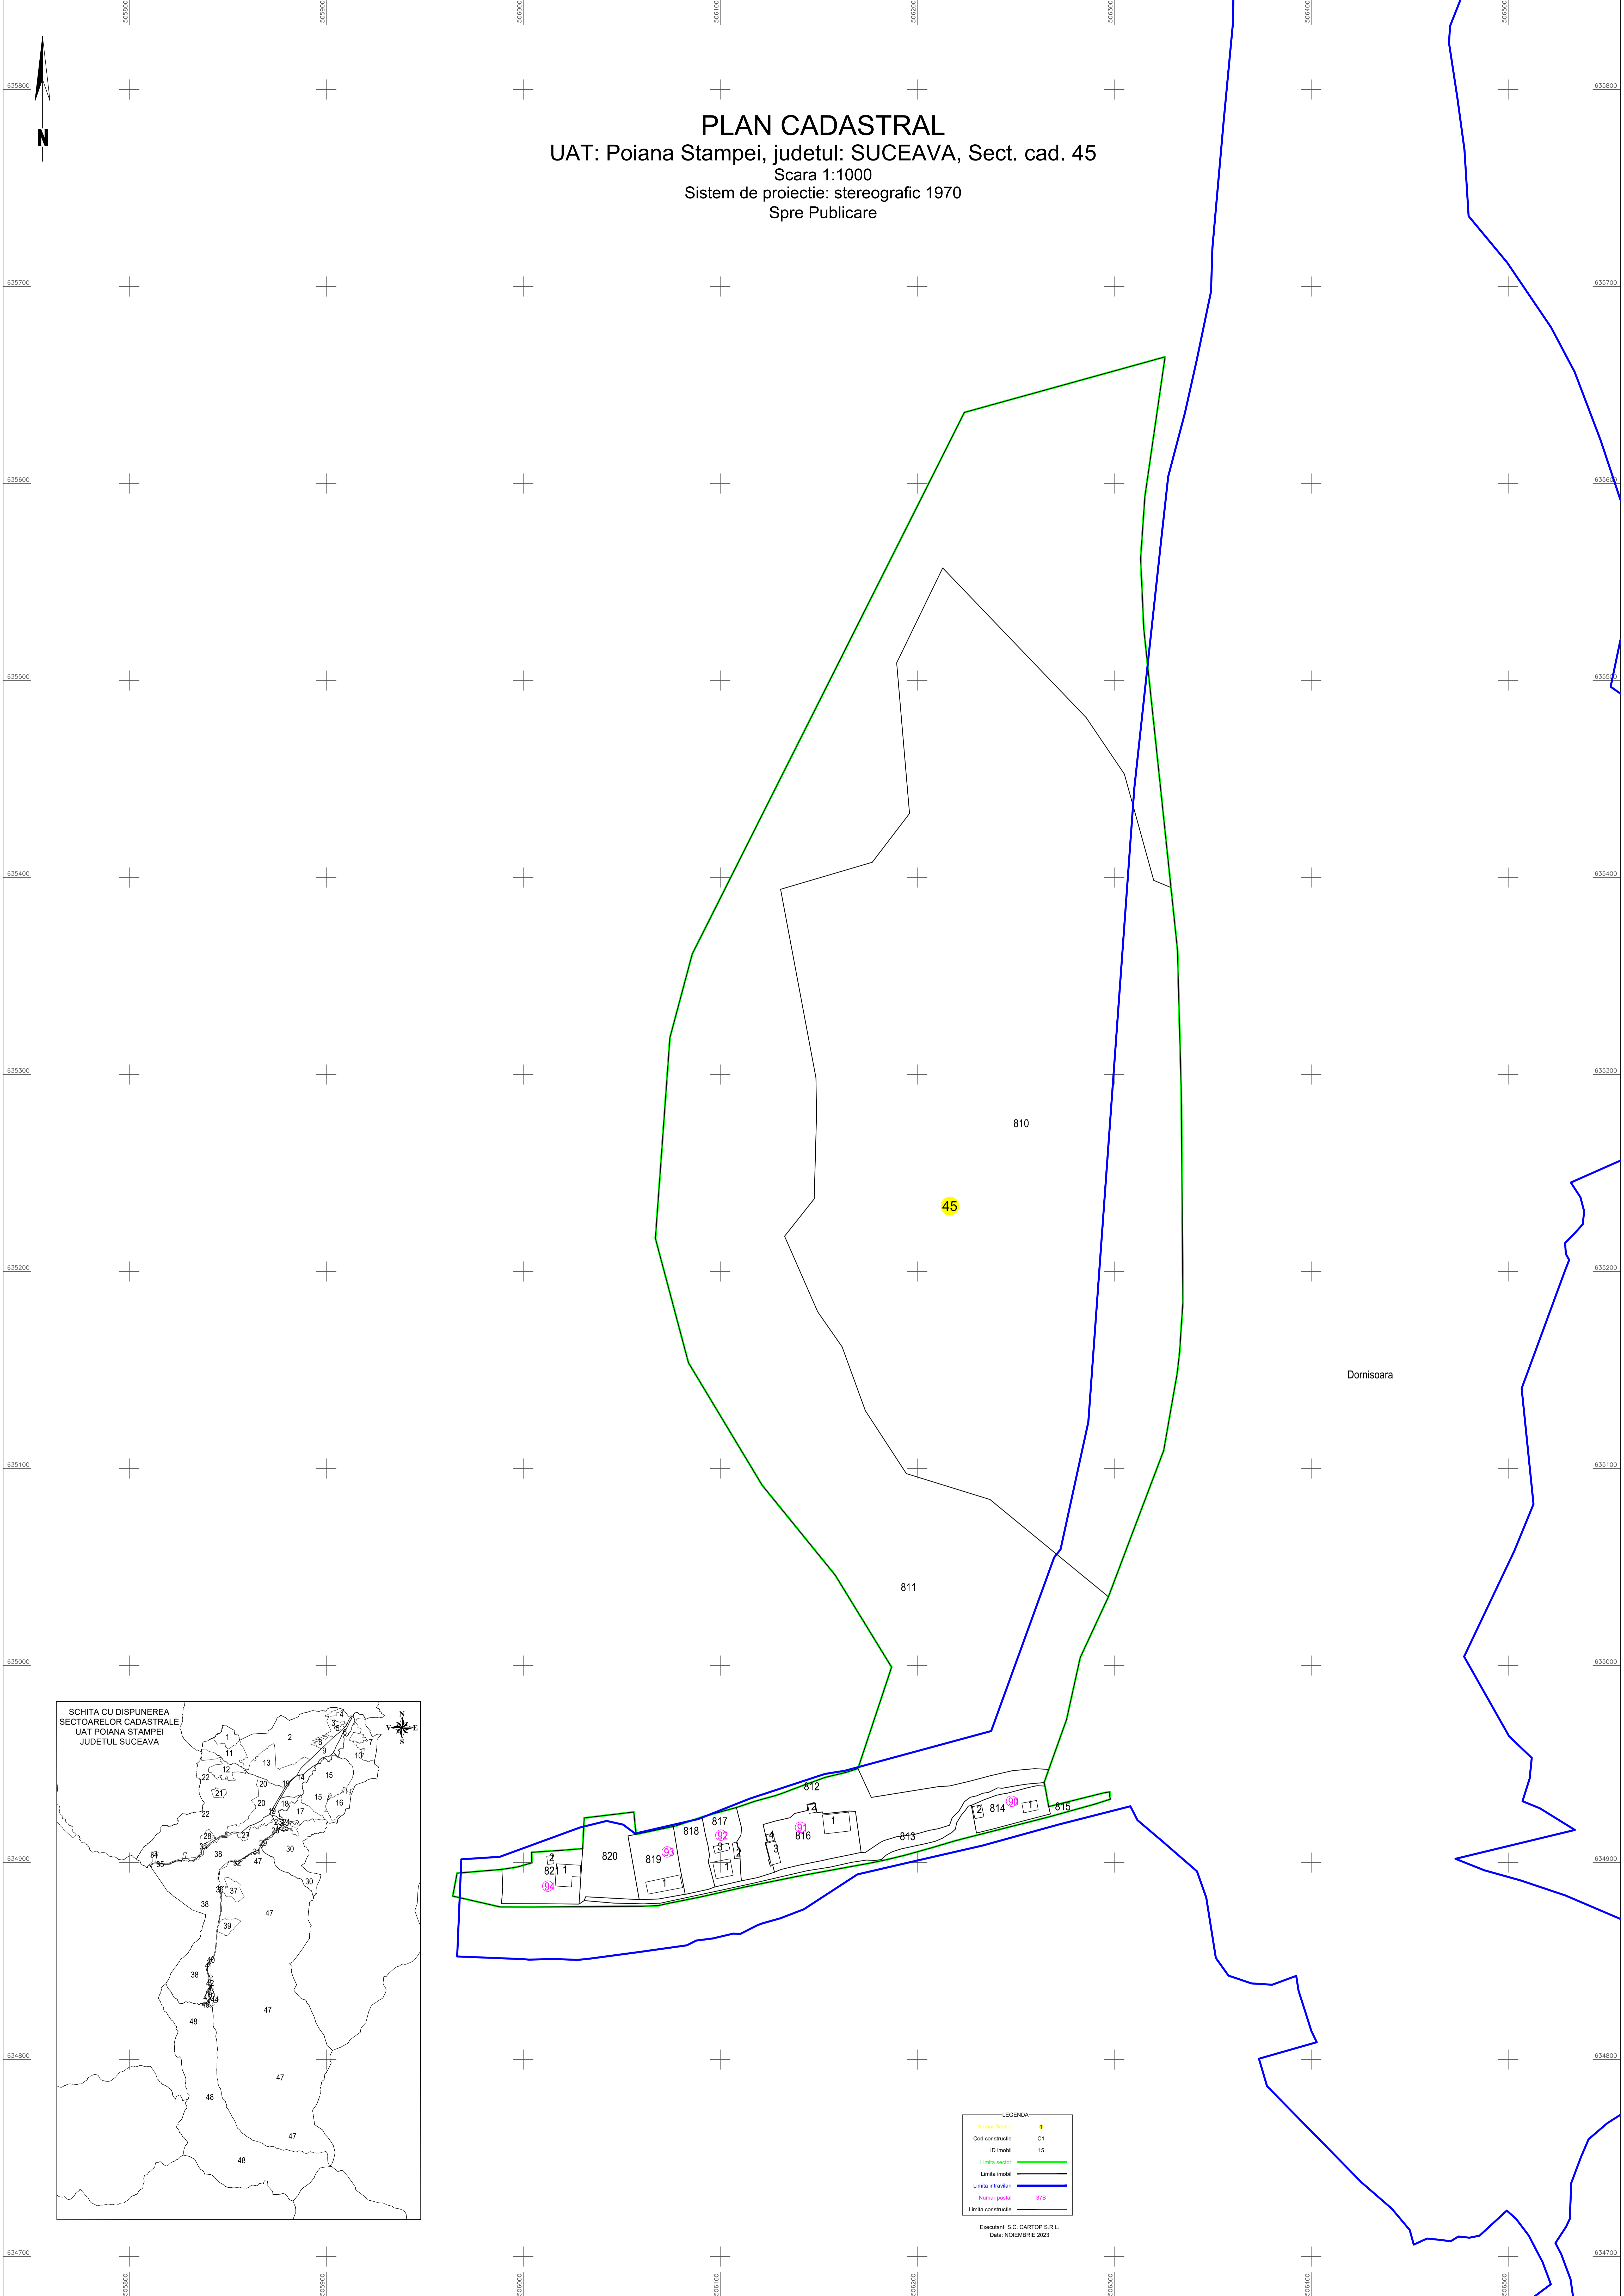

PLAN CADASTRAL
UAT: Poiana Stampei, judetul: SUCEAVA, Sect. cad. 45
Scara 1:1000
Sistem de proiectie: stereografic 1970
Spre Publicare

Dornisoara