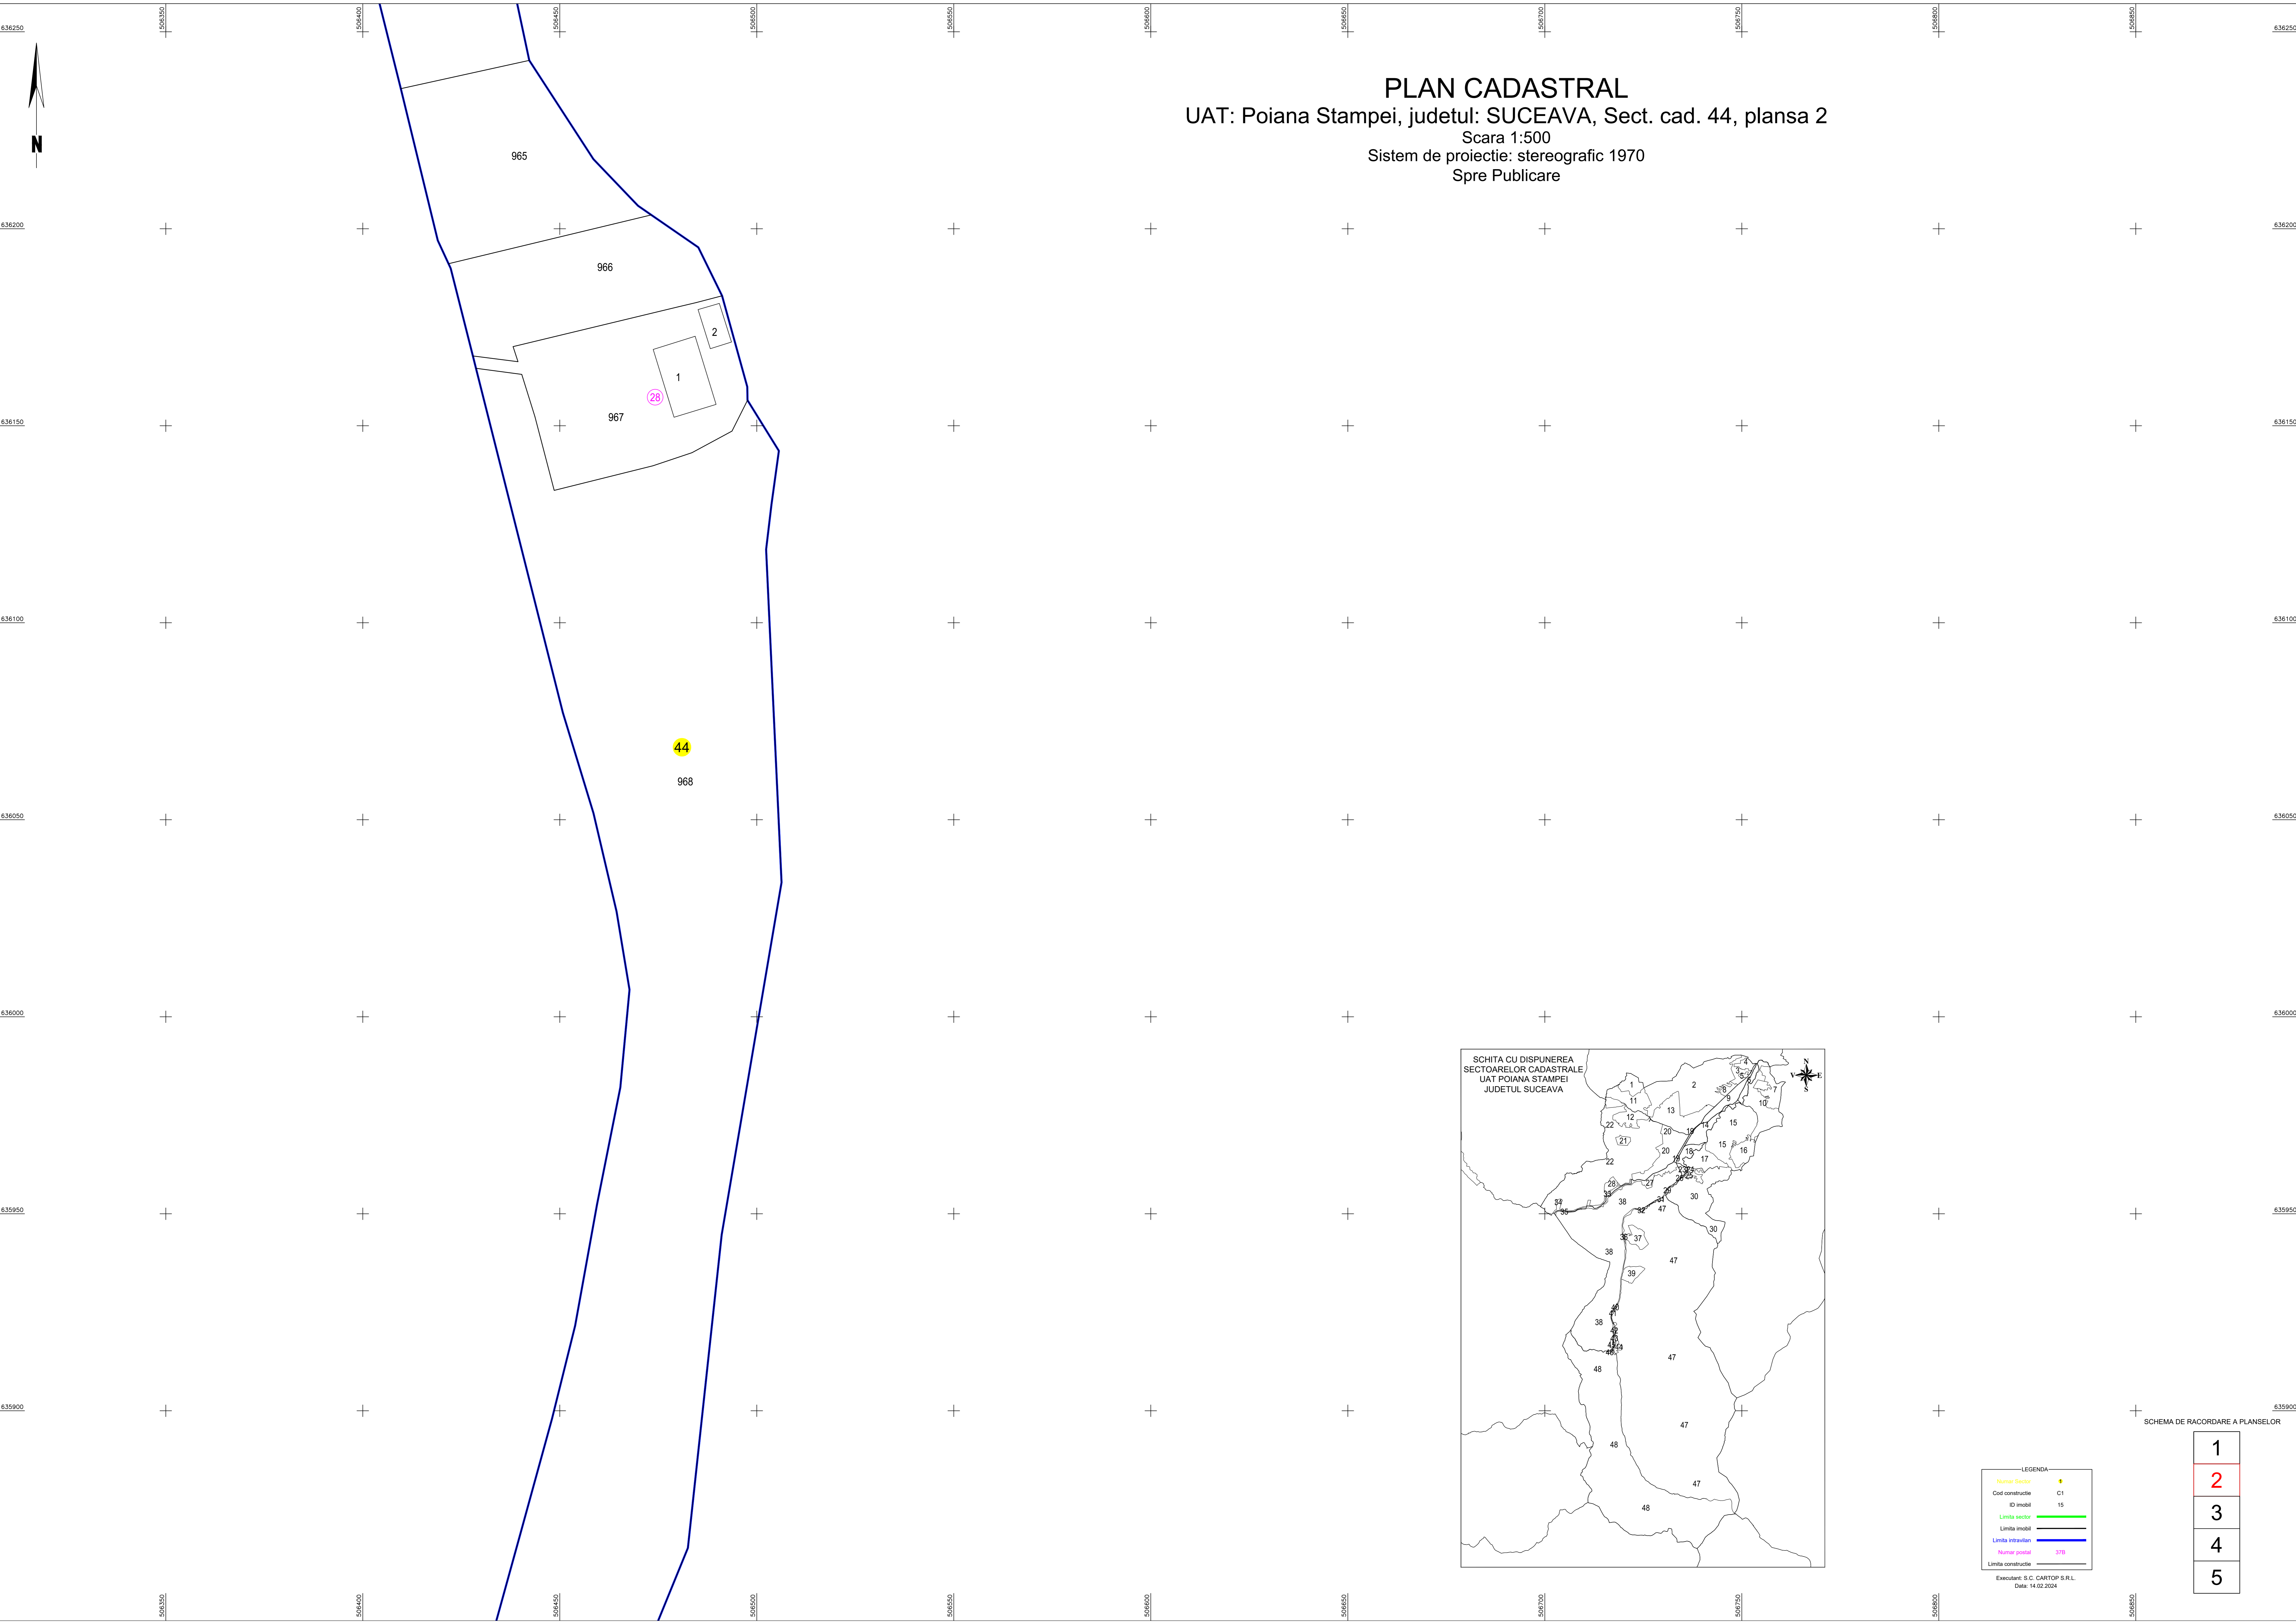

PLAN CADASTRAL
 UAT: Poiana Stampei, judetul: SUCEAVA, Sect. cad. 44, plansa 2
 Scara 1:500
 Sistem de proiectie: stereografic 1970
 Spre Publicare

LEGENDA

Numar Sector	44
Cod constructie	C1
ID imobil	15
Limita sector	—
Limita imobil	—
Limita posesor	—
Numar sectia	28
Limita constructie	—

Elaborat: S.C. CARTOP S.R.L.
 Data: 14.02.2024

SCHEMA DE RACORDARE A PLANSELOR

1
2
3
4
5