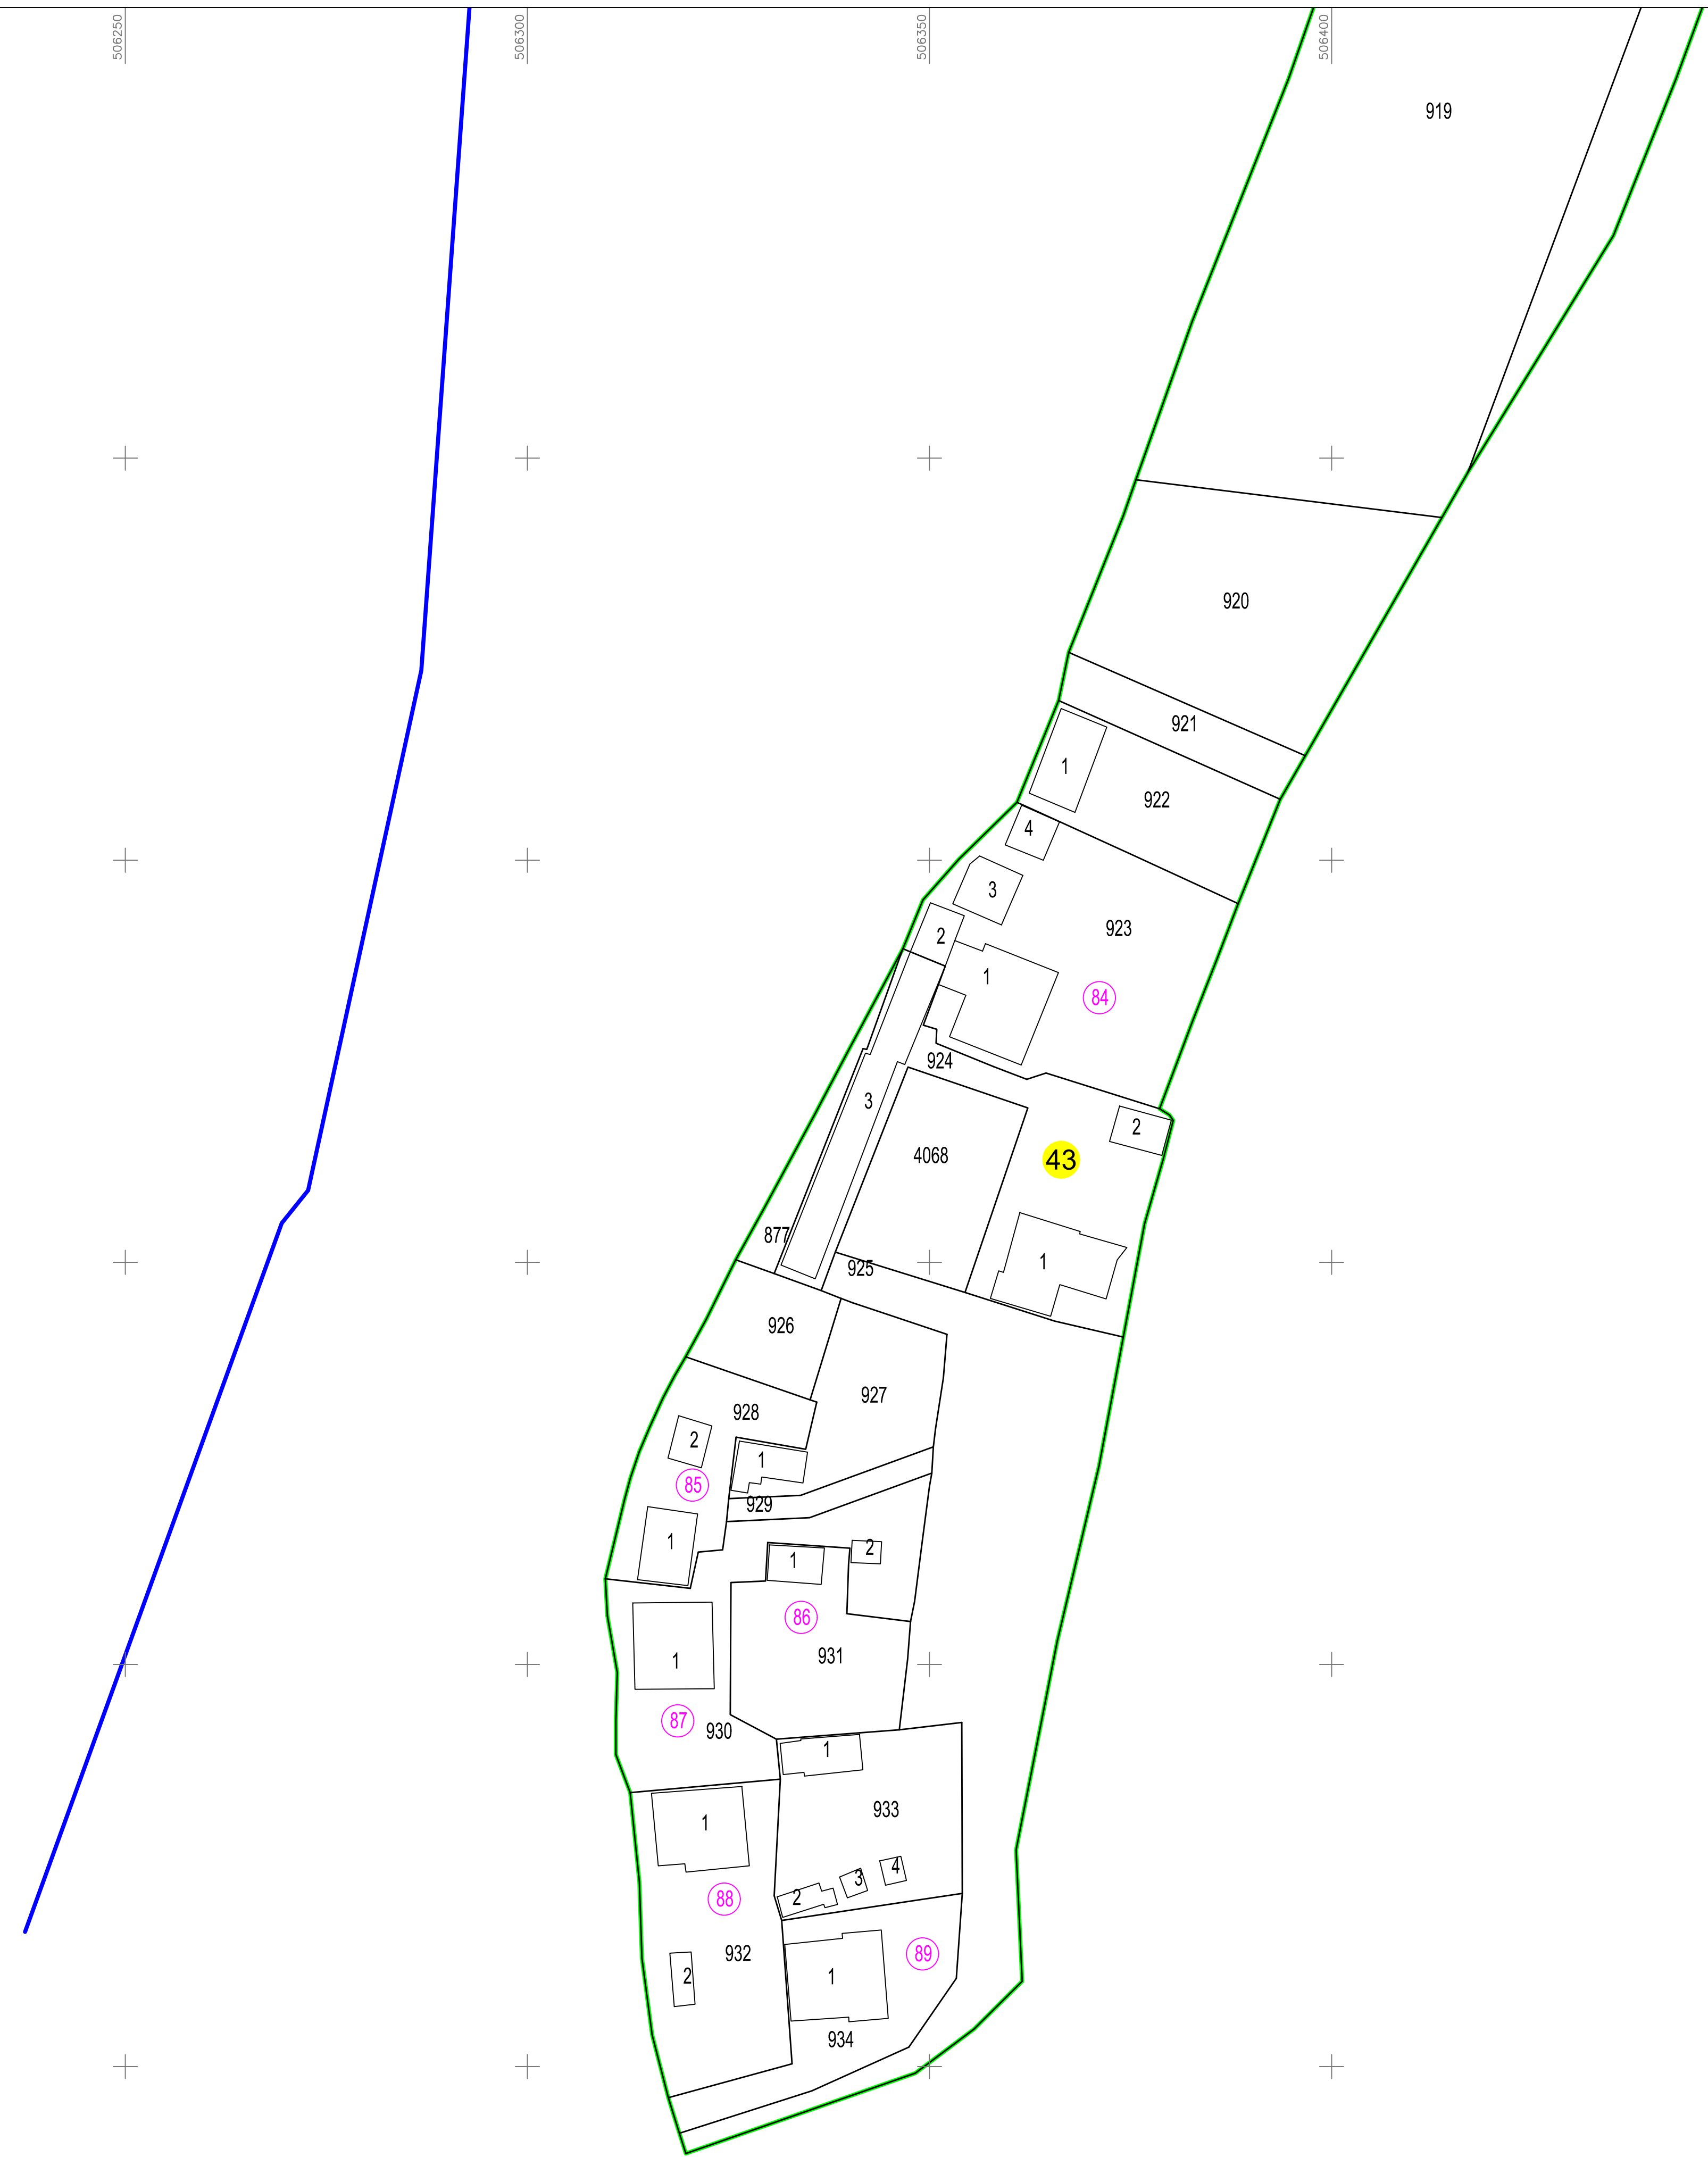

PLAN CADASTRAL
UAT: Poiana Stampei, judetul: SUCEAVA, Sect. cad. 43, plansa 4
Scara 1:500
Sistem de proiectie: stereografic 1970
Spre Publicare

LEGENDA

Numar sectoare	●
Cod constructie	C1
ID imobil	15
Limita sector	—
Limita imobil	—
Limita intravilan	—
Numar postal	376
Limita constructie	—

Executant: S.C. CARTOP S.R.L.
Data: 14.02.2024

SCHEMA DE RACORDARE
A PLANSELOR

1
2
3
4