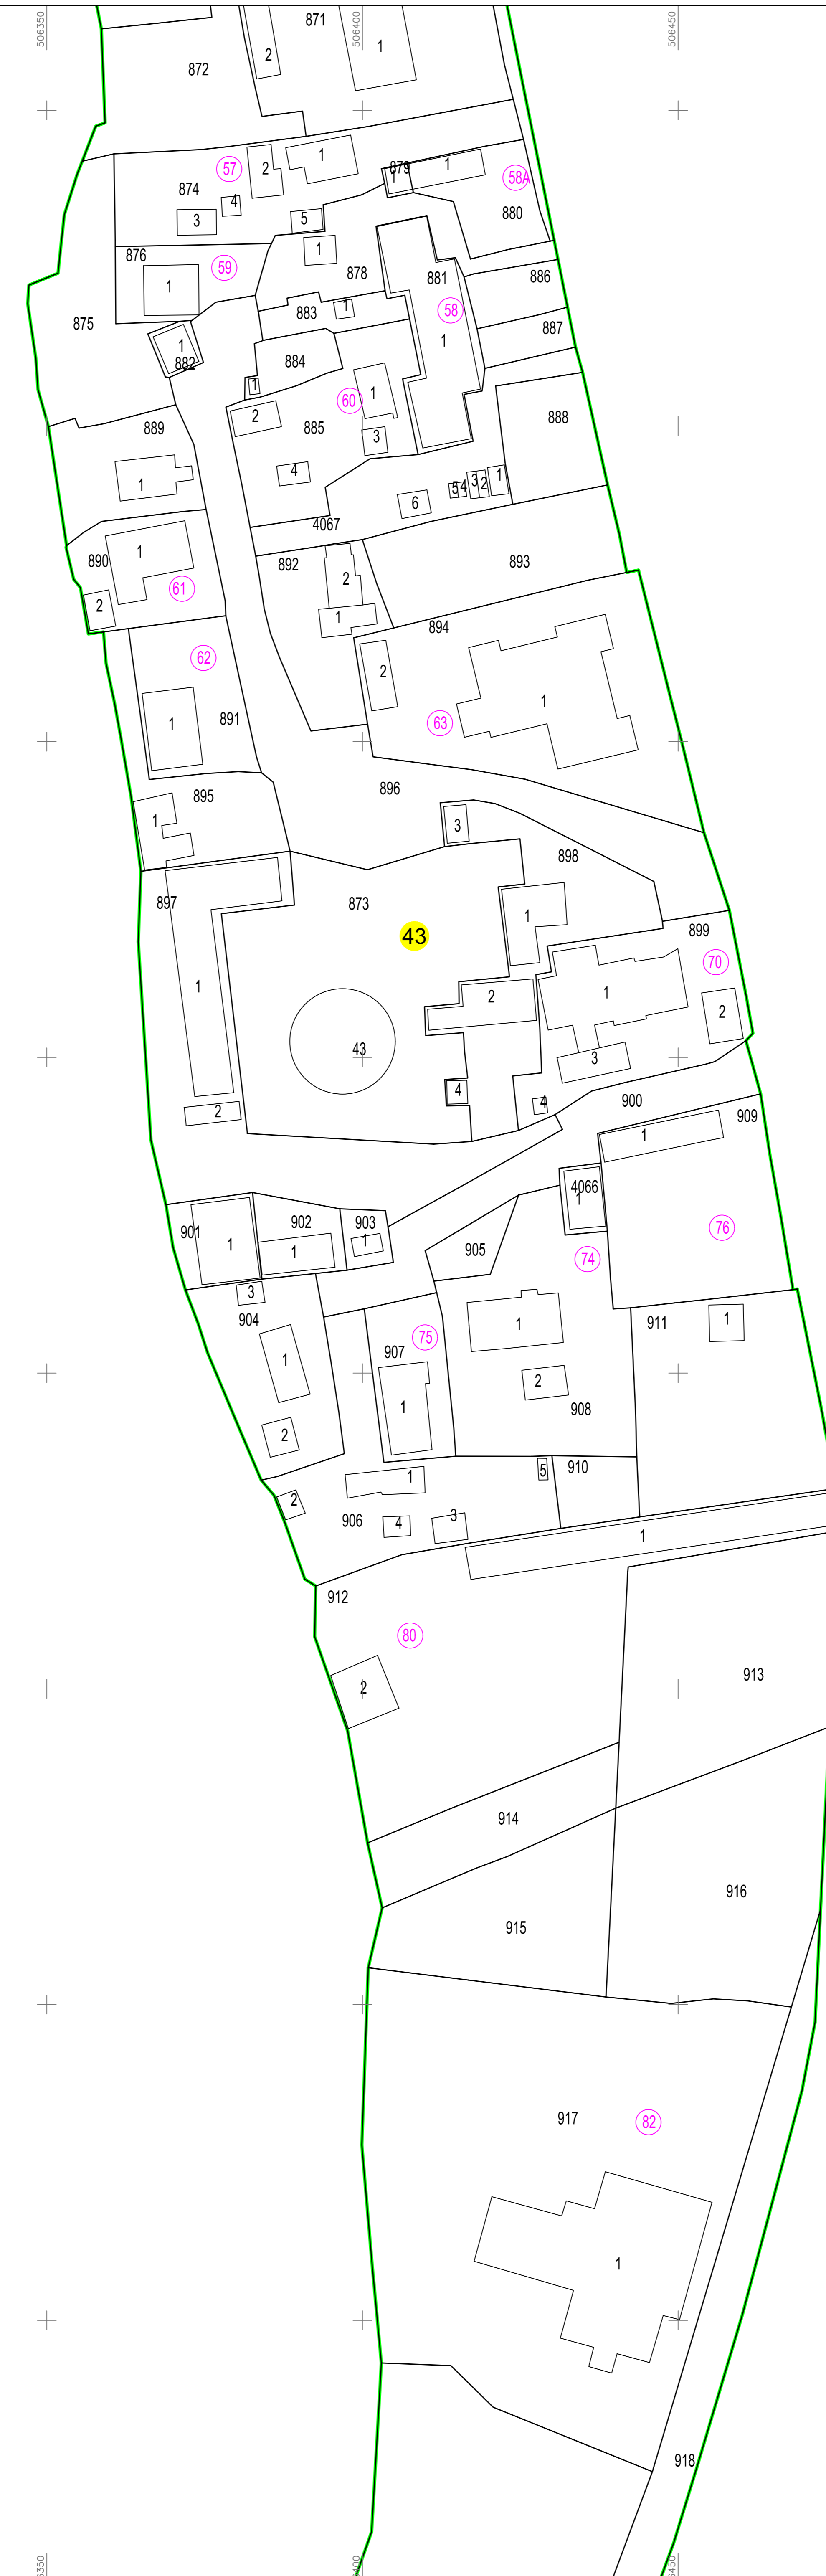

# PLAN CADASTRAL

UAT: Poiana Stampei, judetul: SUCEAVA, Sect. cad. 43, plansa 3

Scara 1:500

Sistem de proiectie: stereografic 1970

Spre Publicare

SCHITA CU DISPUNEREA  
SECTOARELOR CADASTRALE  
UAT POIANA STAMPEI  
JUDETUL SUCEAVA

LEGENDA

Numar Sector	●
Cod constructie	C1
ID imobil	15
Limita sector	—
Limita imobil	—
Limita intravilan	—
Numar postal	378
Limita constructie	—

Executant: S.C. CARTOP S.R.L.  
Data: 14.02.2024

SCHEMA DE RACORDARE  
A PLANSELOR

1
2
3
4