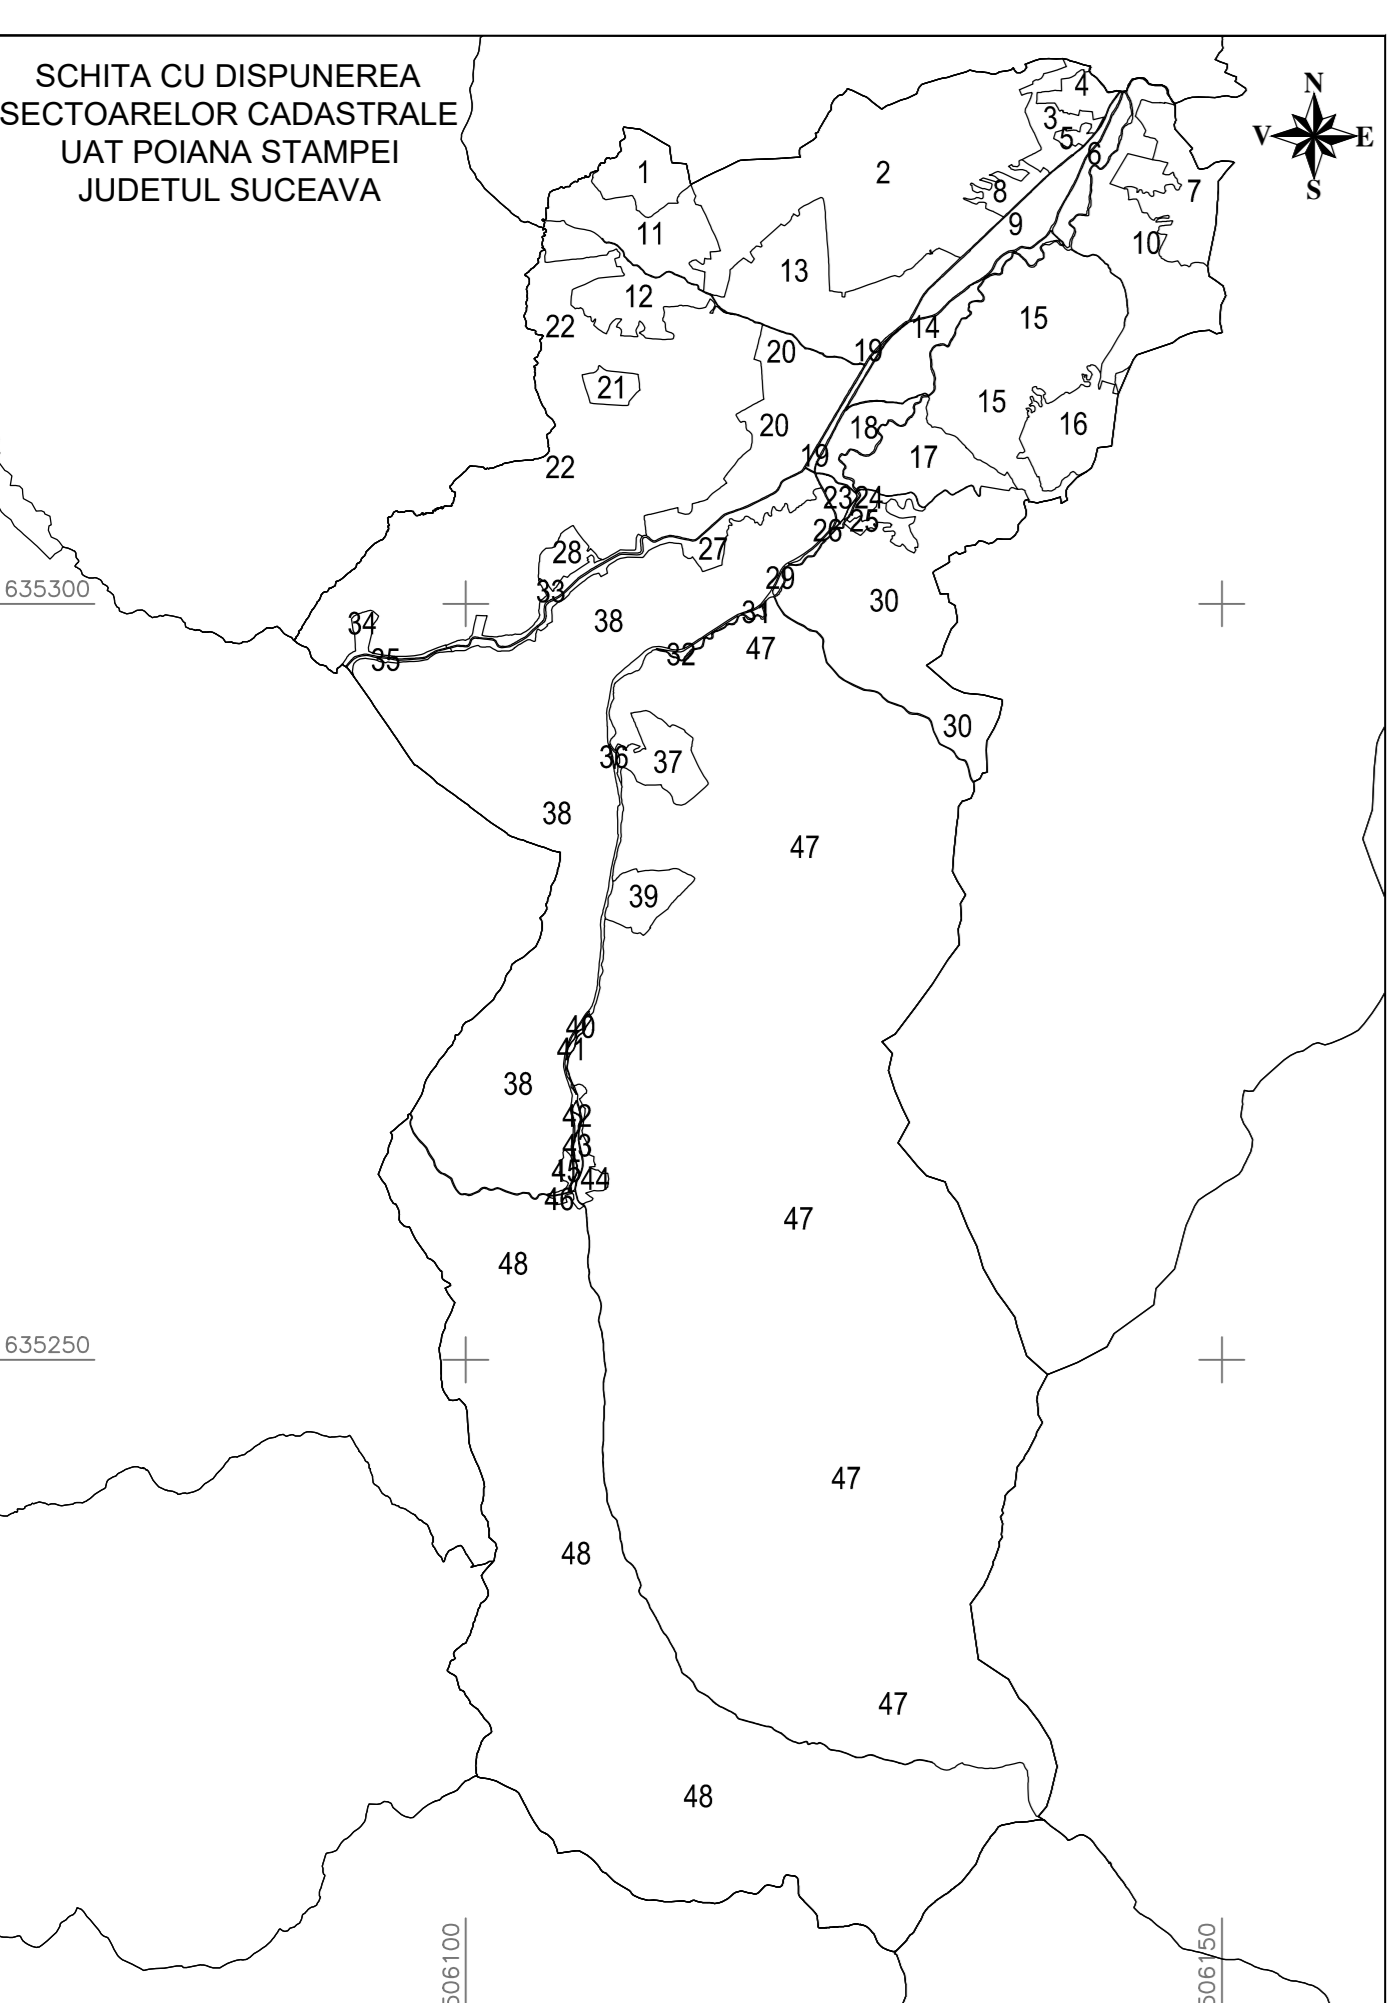

# PLAN CADASTRAL

UAT: Poiana Stampei, judetul: SUCEAVA, Sect. cad. 43, plansa 3

Scara 1:500

Sistem de proiectie: stereografic 1970

Spre Publicare

SCHITA CU DISPUNEREA  
SECTOARELOR CADASTRALE  
UAT POIANA STAMPEI  
JUDETUL SUCEAVA

LEGENDA

Numar Sector	●
Cod constructie	C1
ID imobil	15
Limita sector	—
Limita imobil	—
Limita intravilan	—
Numar postal	378
Limita constructie	—

Executant: S.C. CARTOP S.R.L.  
Data: 14.02.2024

SCHEMA DE RACORDARE  
A PLANSELOR

1
2
3
4