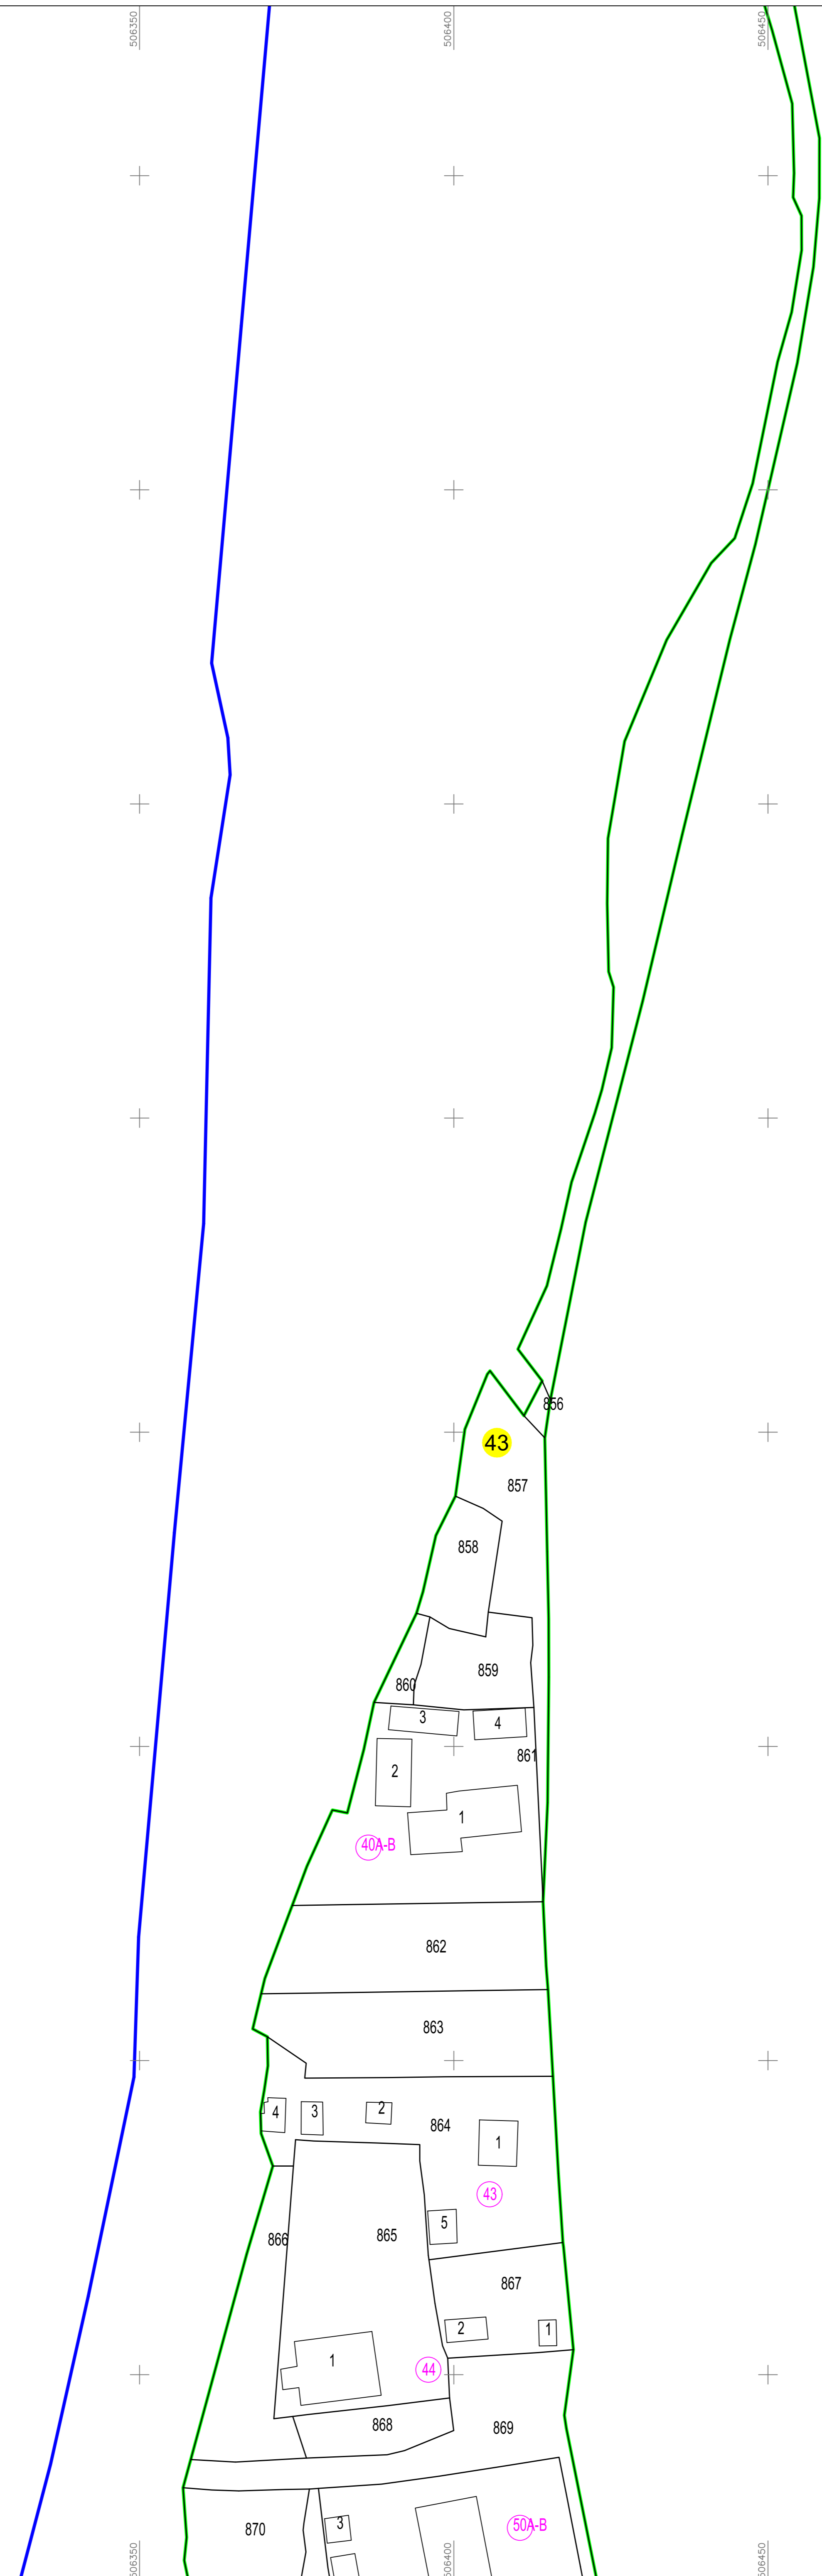

PLAN CADASTRAL
UAT: Poiana Stampei, judetul: SUCEAVA, Sect. cad. 43, plansa 2
Scara 1:500
Sistem de proiectie: stereografic 1970
Spre Publicare

LEGENDA	
Numar sector	43
Cod constructie	C1
ID imobil	15
Limita sector	—
Limita imobil	—
Limita intravilan	—
Numar postal	37B
Limita constructie	—

Executant: S.C. CARTOP S.R.L.
Data: 14.02.2024

SCHEMA DE RACORDARE A PLANSELOR	
1	635650
2	635650
3	635650
4	635650