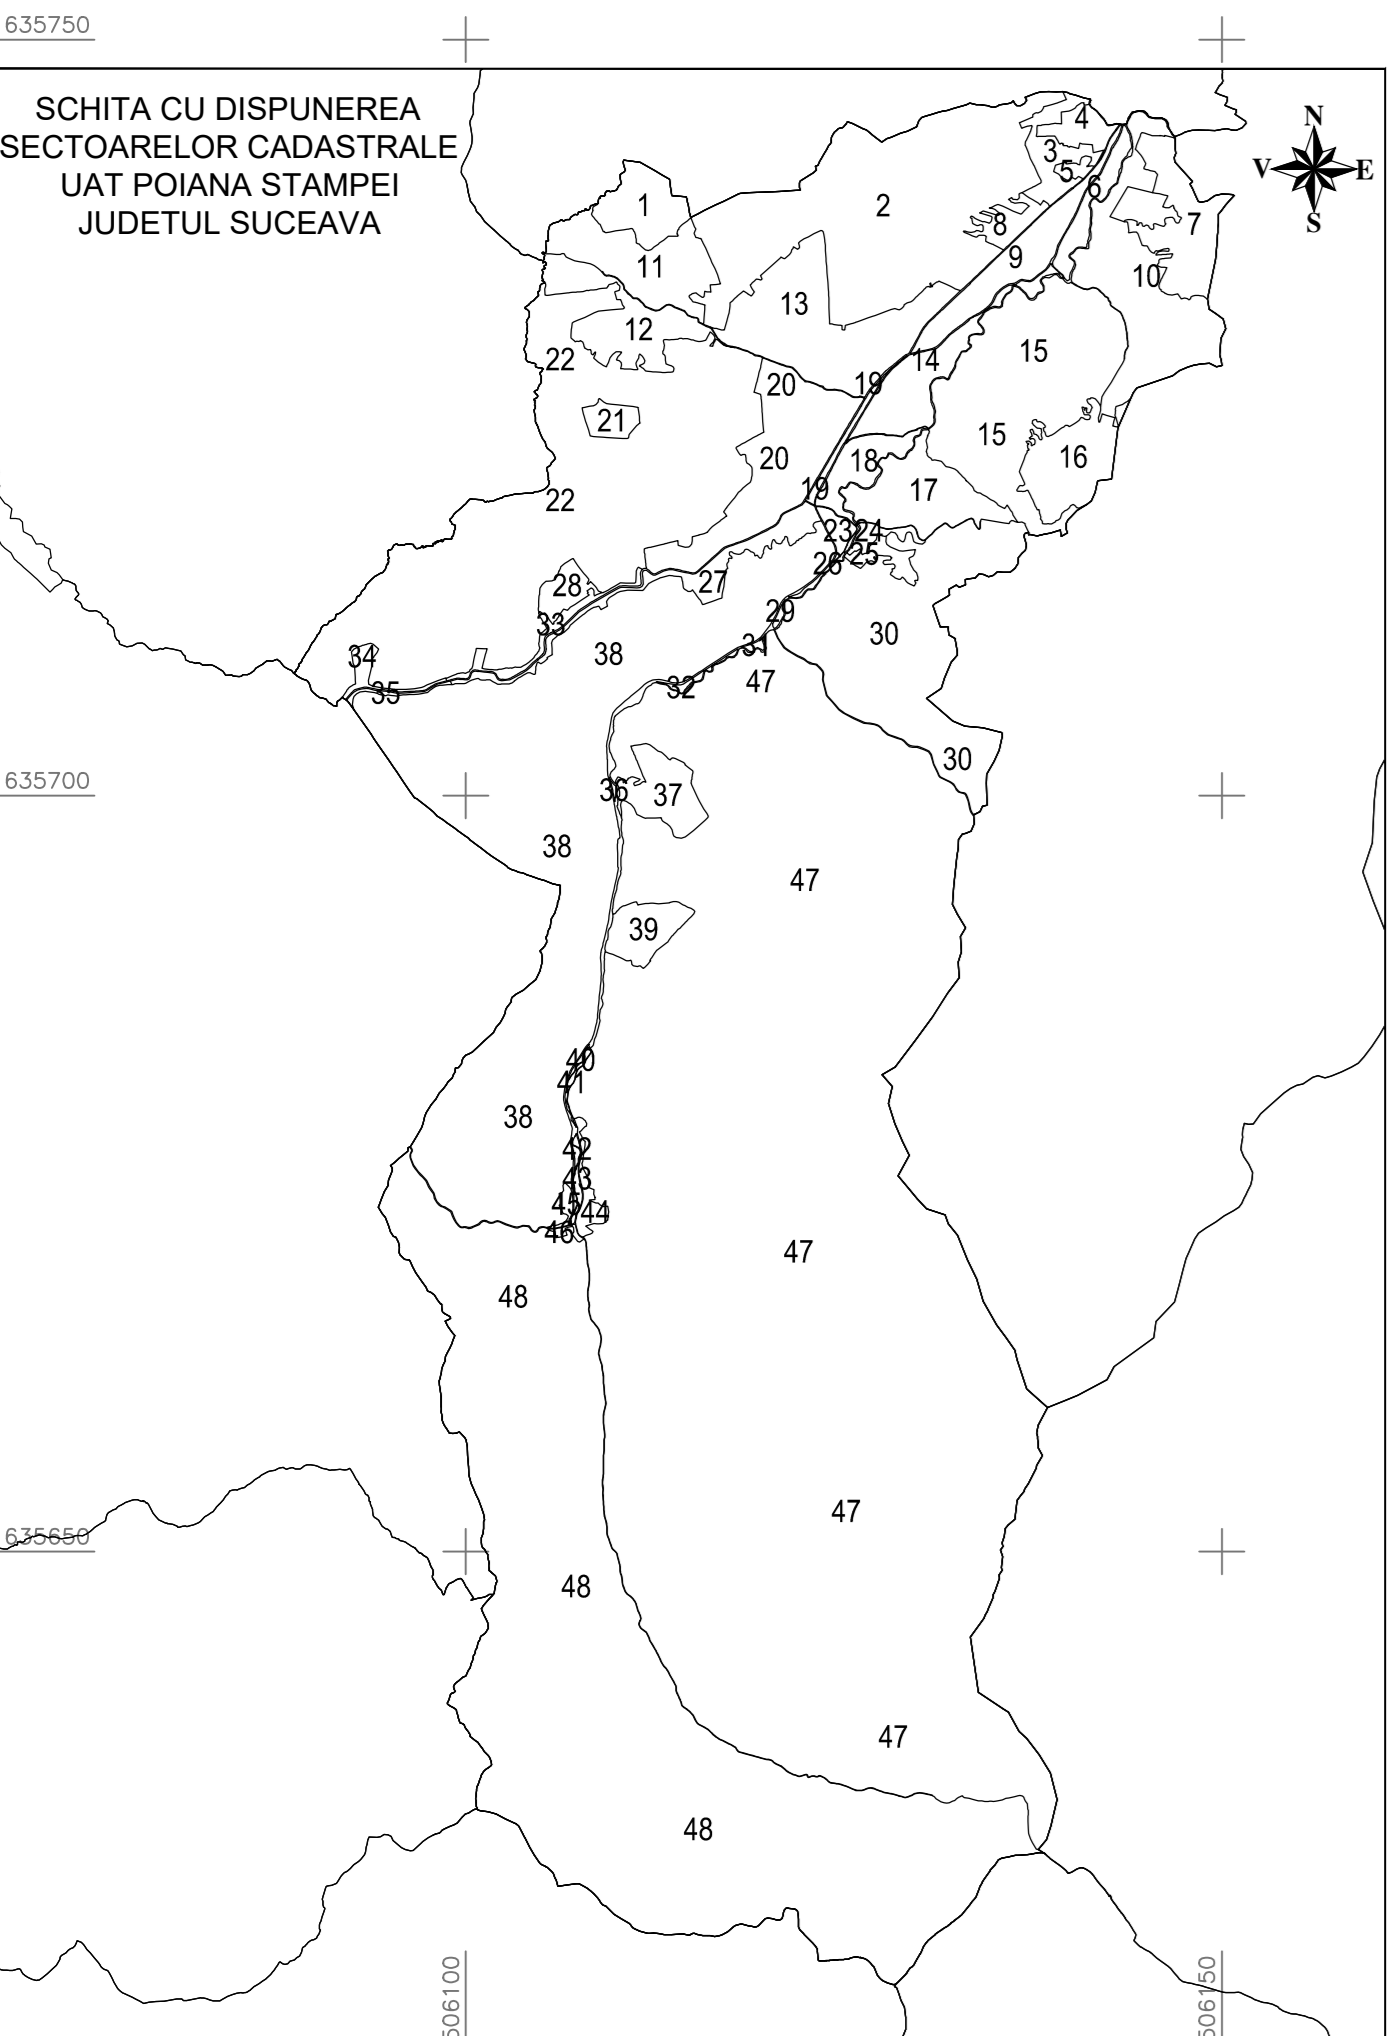

PLAN CADASTRAL
UAT: Poiana Stampei, judetul: SUCEAVA, Sect. cad. 43, plansa 2
Scara 1:500
Sistem de proiectie: stereografic 1970
Spre Publicare

LEGENDA	
Numar sector	43
Cod constructie	C1
ID imobil	15
Limita sector	—
Limita imobil	—
Limita intravilan	—
Numar postal	37B
Limita constructie	—

Executant: S.C. CARTOP S.R.L.
Data: 14.02.2024

SCHEMA DE RACORDARE A PLANSELOR	
1	635650
2	635650
3	635650
4	635650