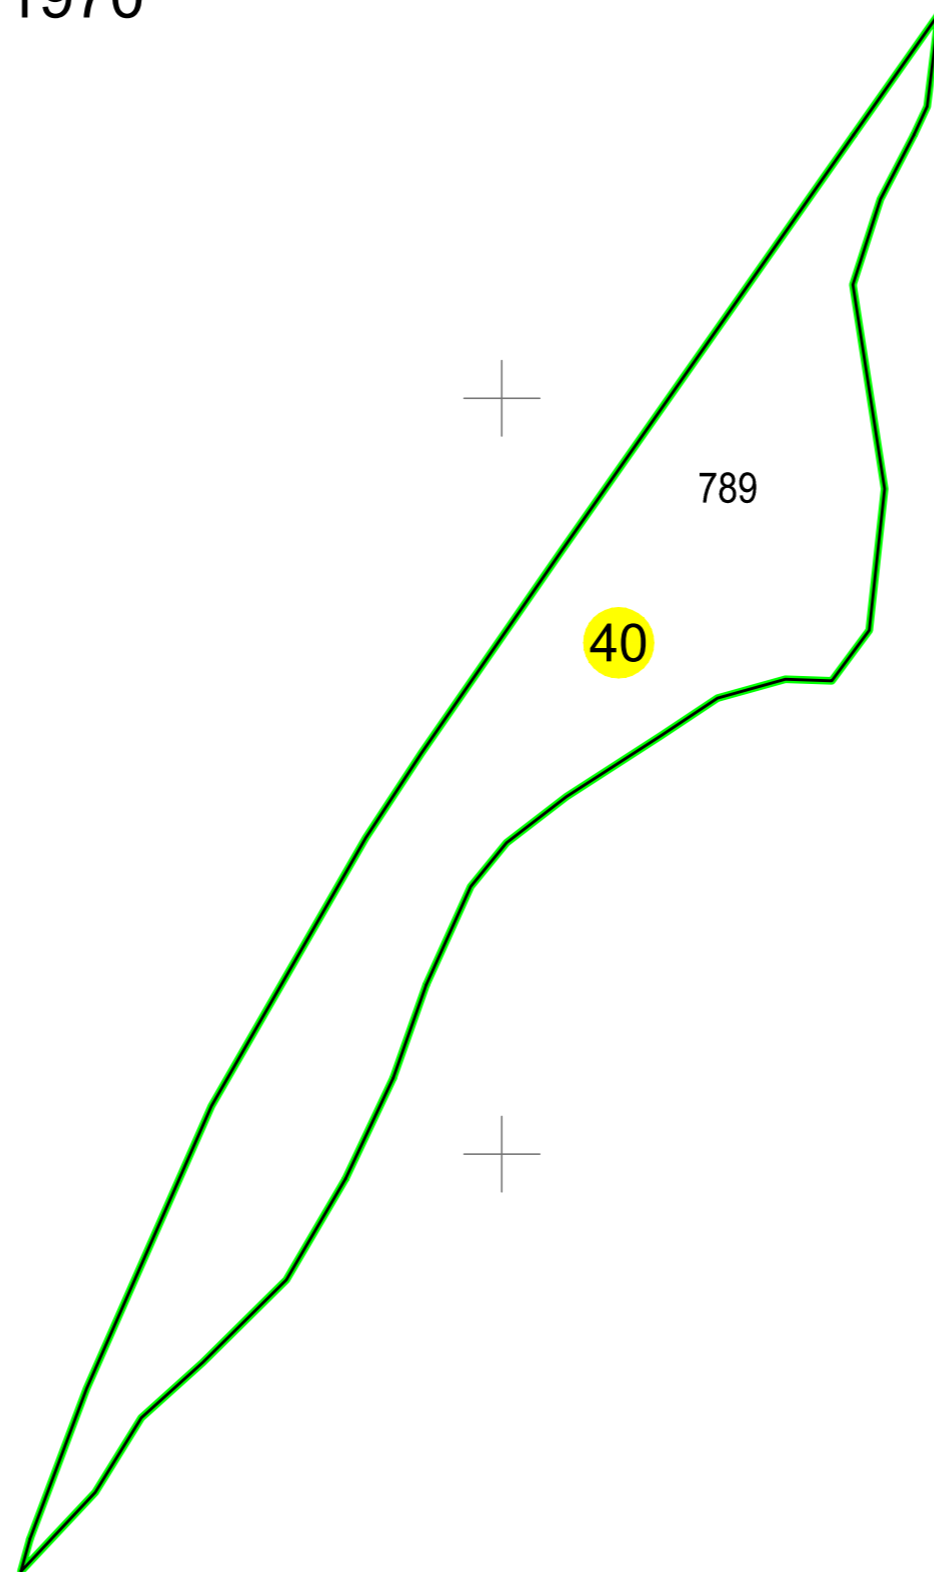

PLAN CADASTRAL

UAT: Poiana Stampei, judetul: SUCEAVA, Sect. cad. 40
Scara 1:2000
Sistem de proiectie: stereografic 1970
Spre Publicare

LEGENDA

Numar Sector	1
ID imobil	15
Limita sector	
Limita imobil	

Executant: S.C. CARTOP S.R.L.
Data: NOIEMBRIE 2023