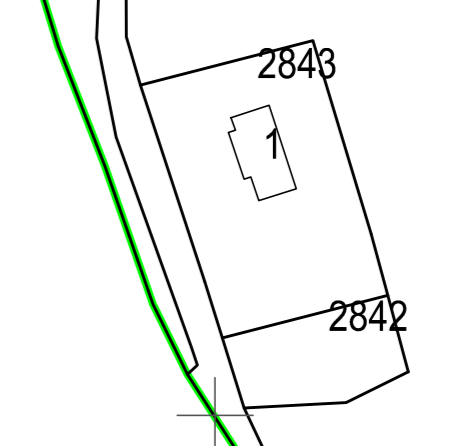

PLAN CADASTRAL
UAT: Poiana Stampei, judetul: SUCEAVA, Sect. cad. 38, plansa 16
Scara 1:2000
Sistem de proiectie: stereografic 1970
Spre Publicare

UAT TIHA BARGAULUI
JUD. BISTRITA-NASAUD

38

2839