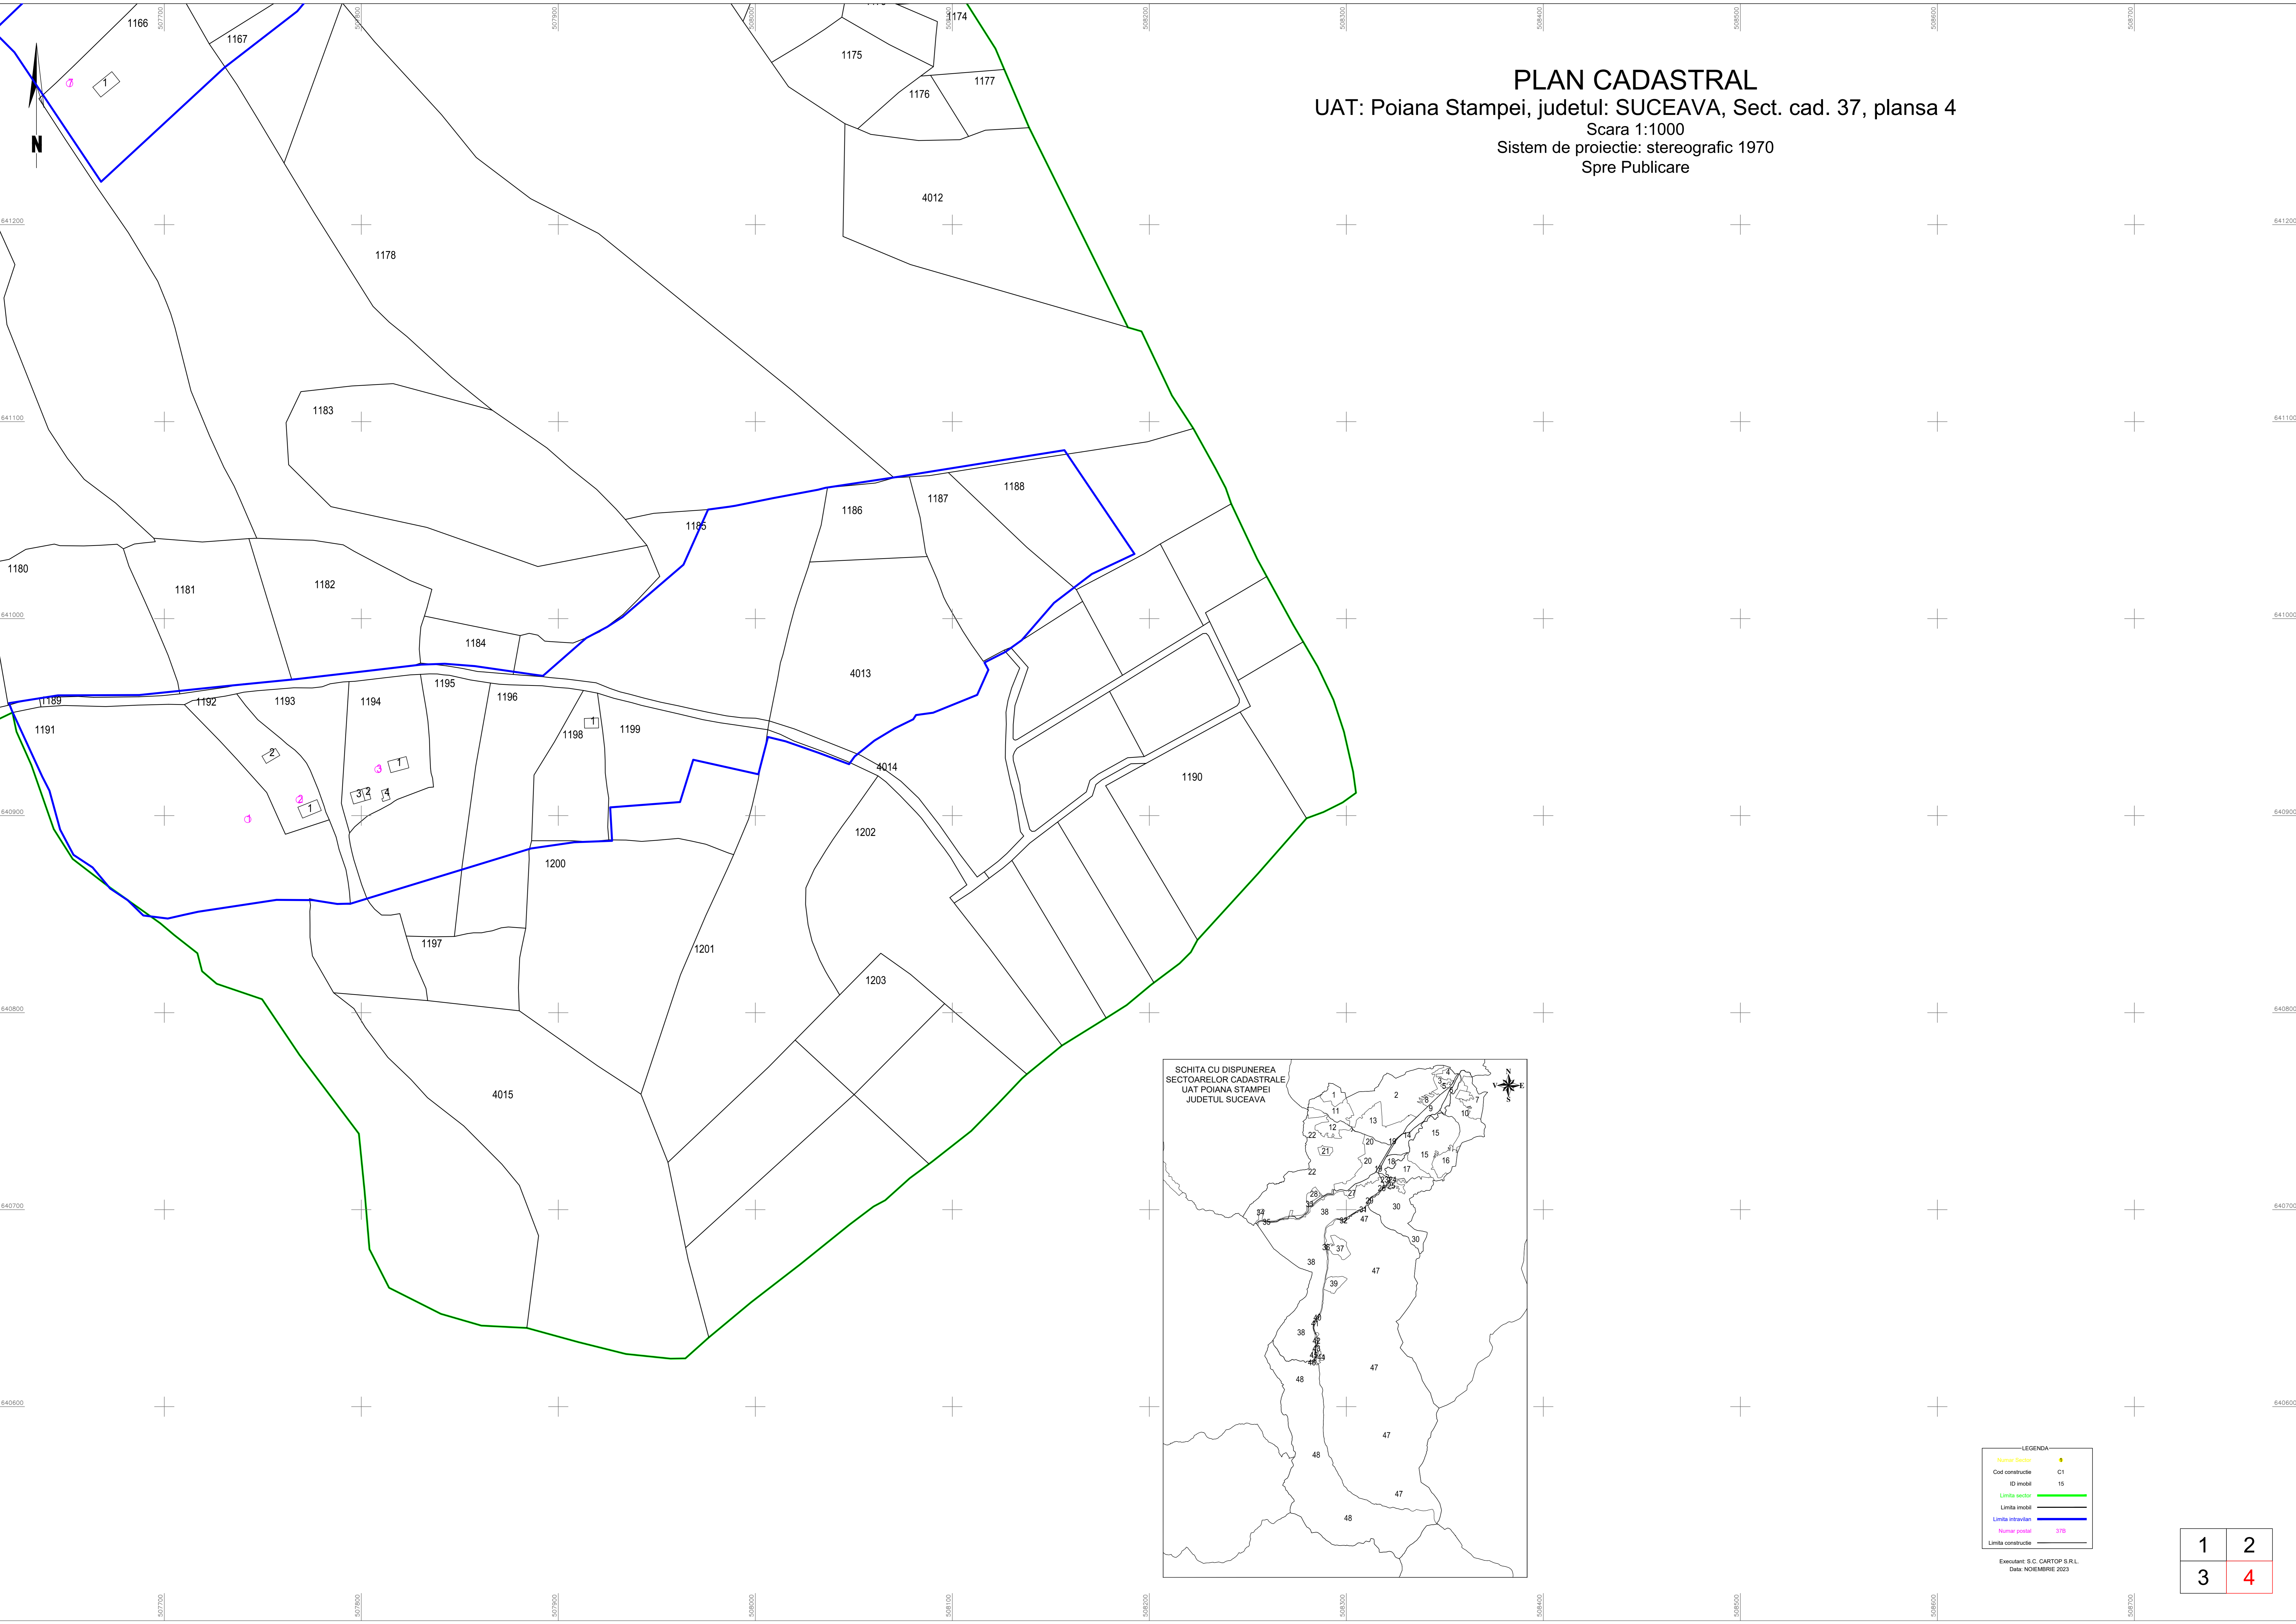

PLAN CADASTRAL
UAT: Poiana Stampei, judetul: SUCEAVA, Sect. cad. 37, plansa 4
Scara 1:1000
Sistem de proiectie: stereografic 1970
Spre Publicare

LEGENDA

Numar Sector	●
Cod constructie	C1
ID imobil	15
Limita sector	—
Limita imobil	—
Limita intravilan	—
Numar postal	378
Limita constructie	—

Executant: S.C. CARTOP S.R.L.
Data: NOIEMBRIE 2023

1	2
3	4