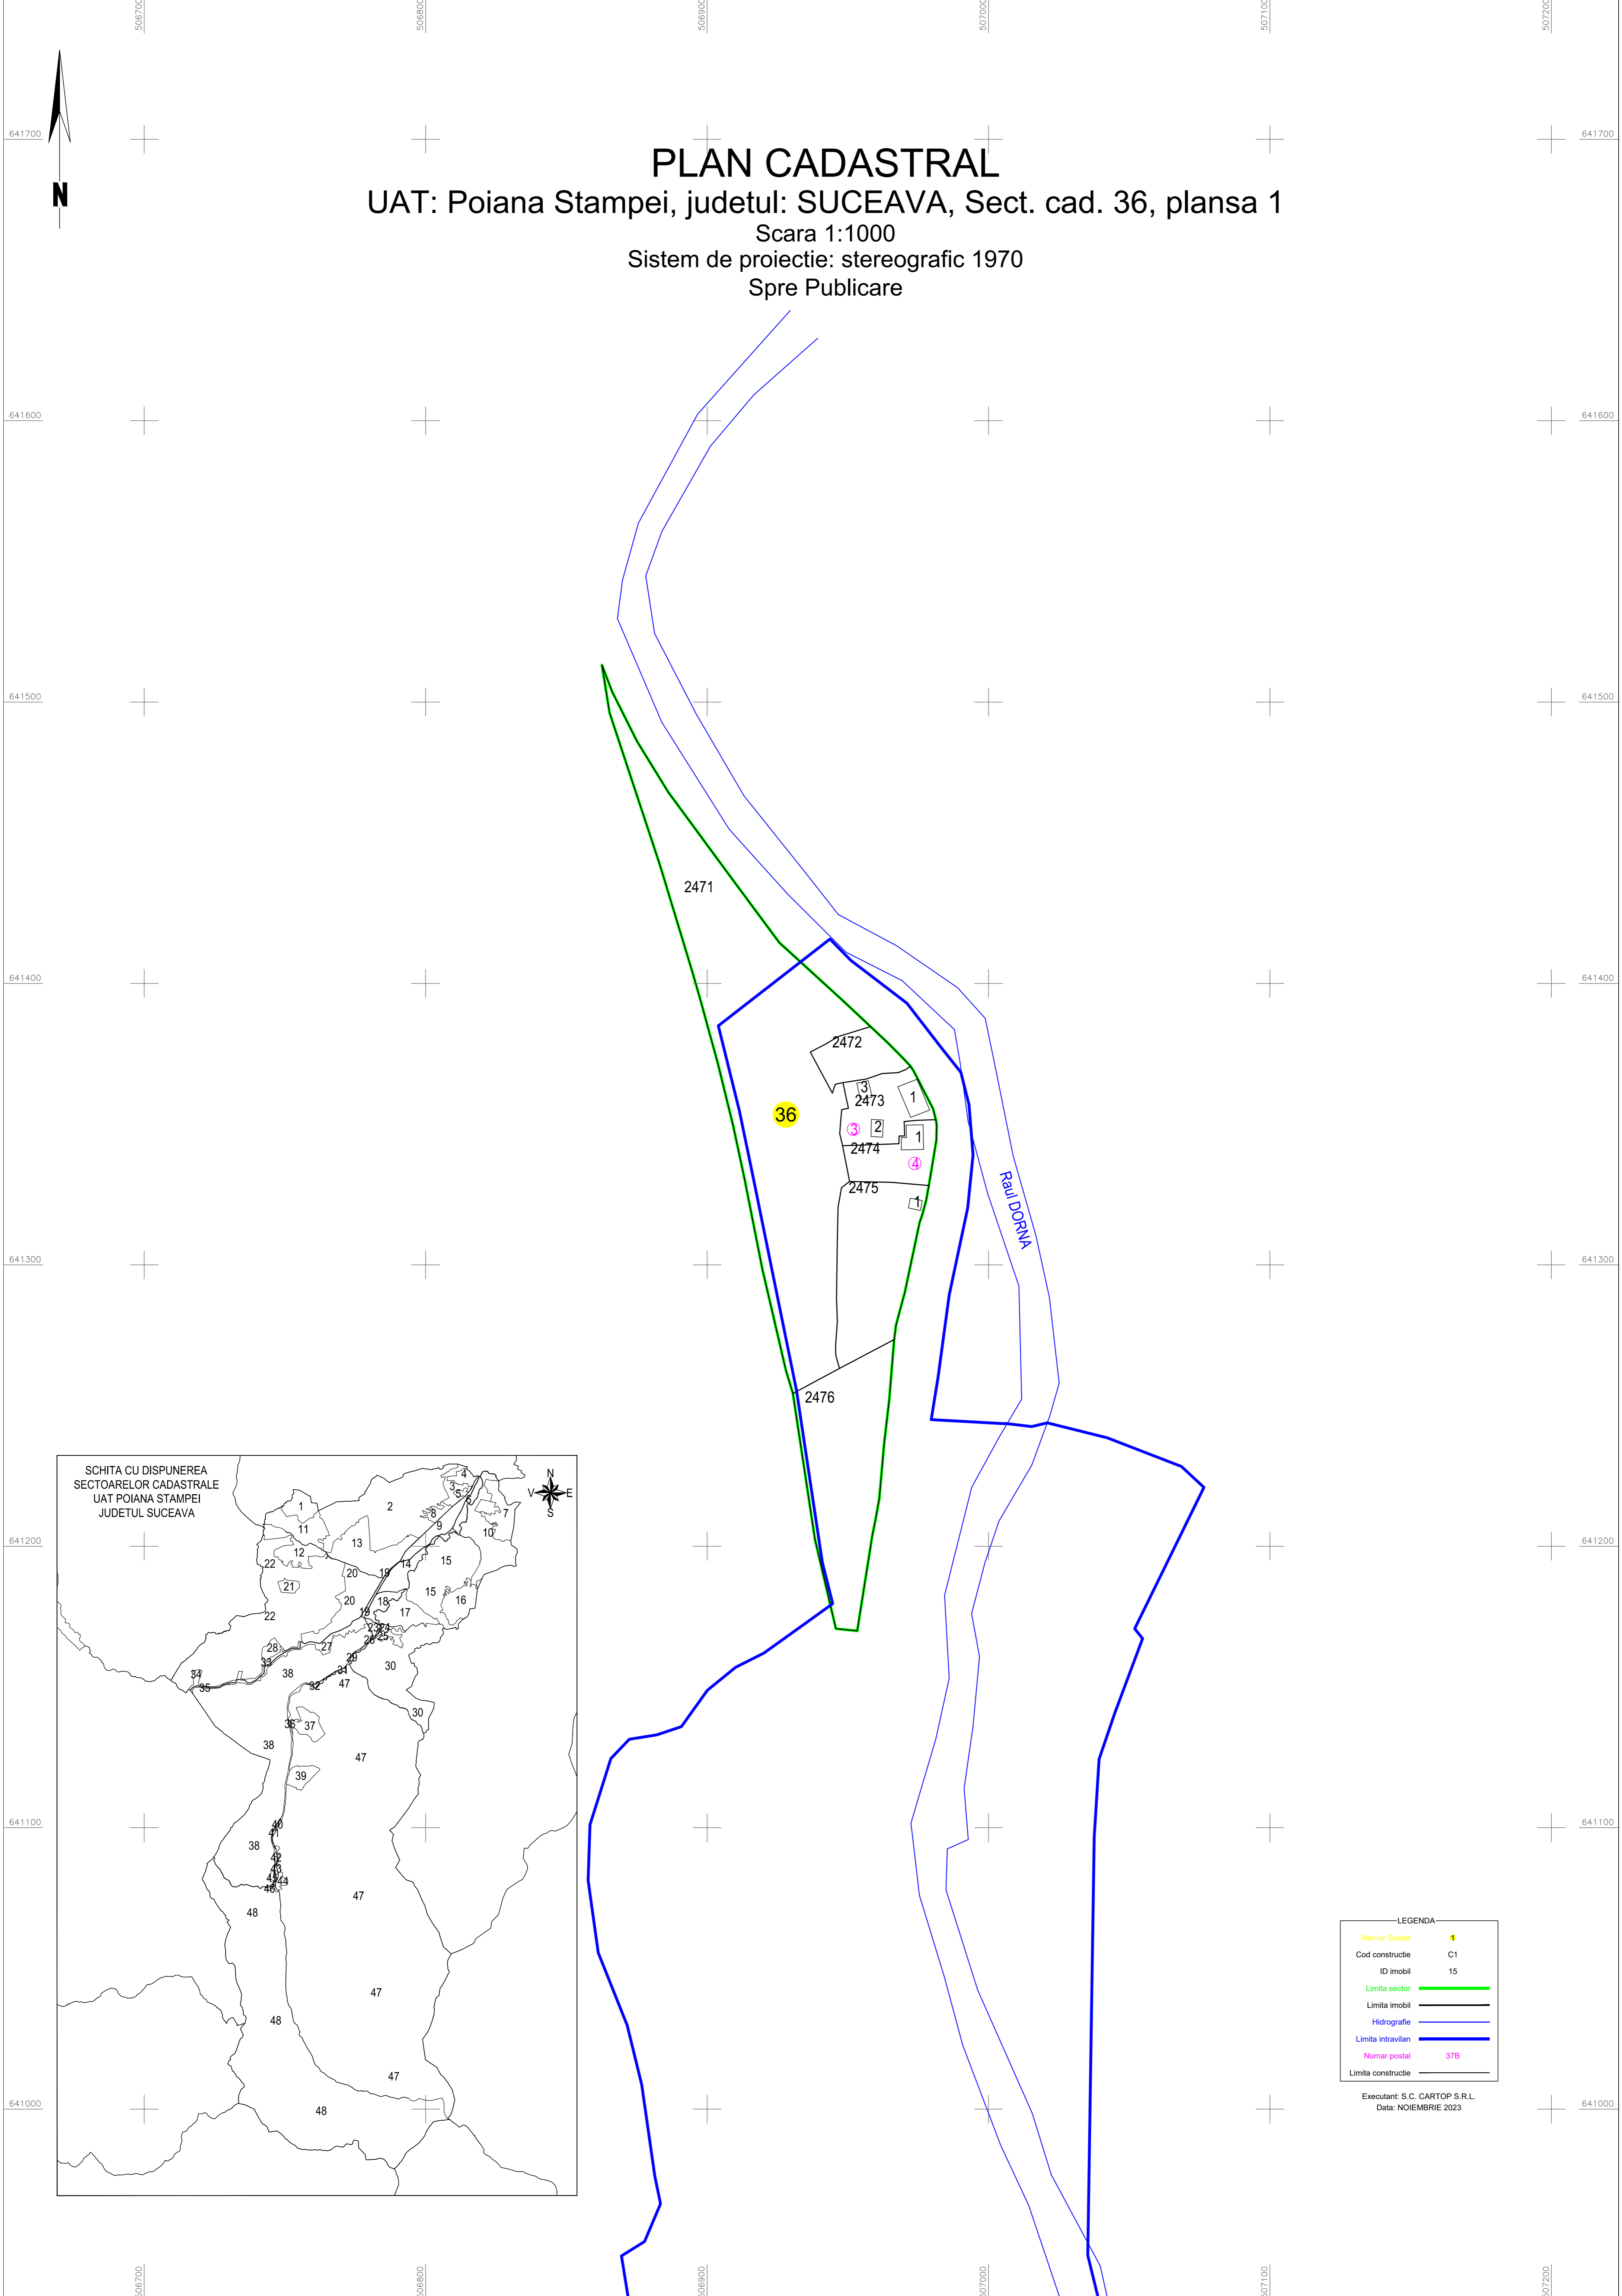

PLAN CADASTRAL

UAT: Poiana Stampei, judetul: SUCEAVA, Sect. cad. 36, plansa 1

Scara 1:1000

Sistem de proiectie: stereografic 1970

Spre Publicare

LEGENDA	
Numar Sector	●
Cod constructie	C1
ID imobil	15
Limita sector	—
Limita imobil	—
Hidrografe	—
Limita intravilan	—
Numar postal	37B
Limita constructie	—

Executant: S.C. CARTOP S.R.L.
Data: NOIEMBRIE 2023