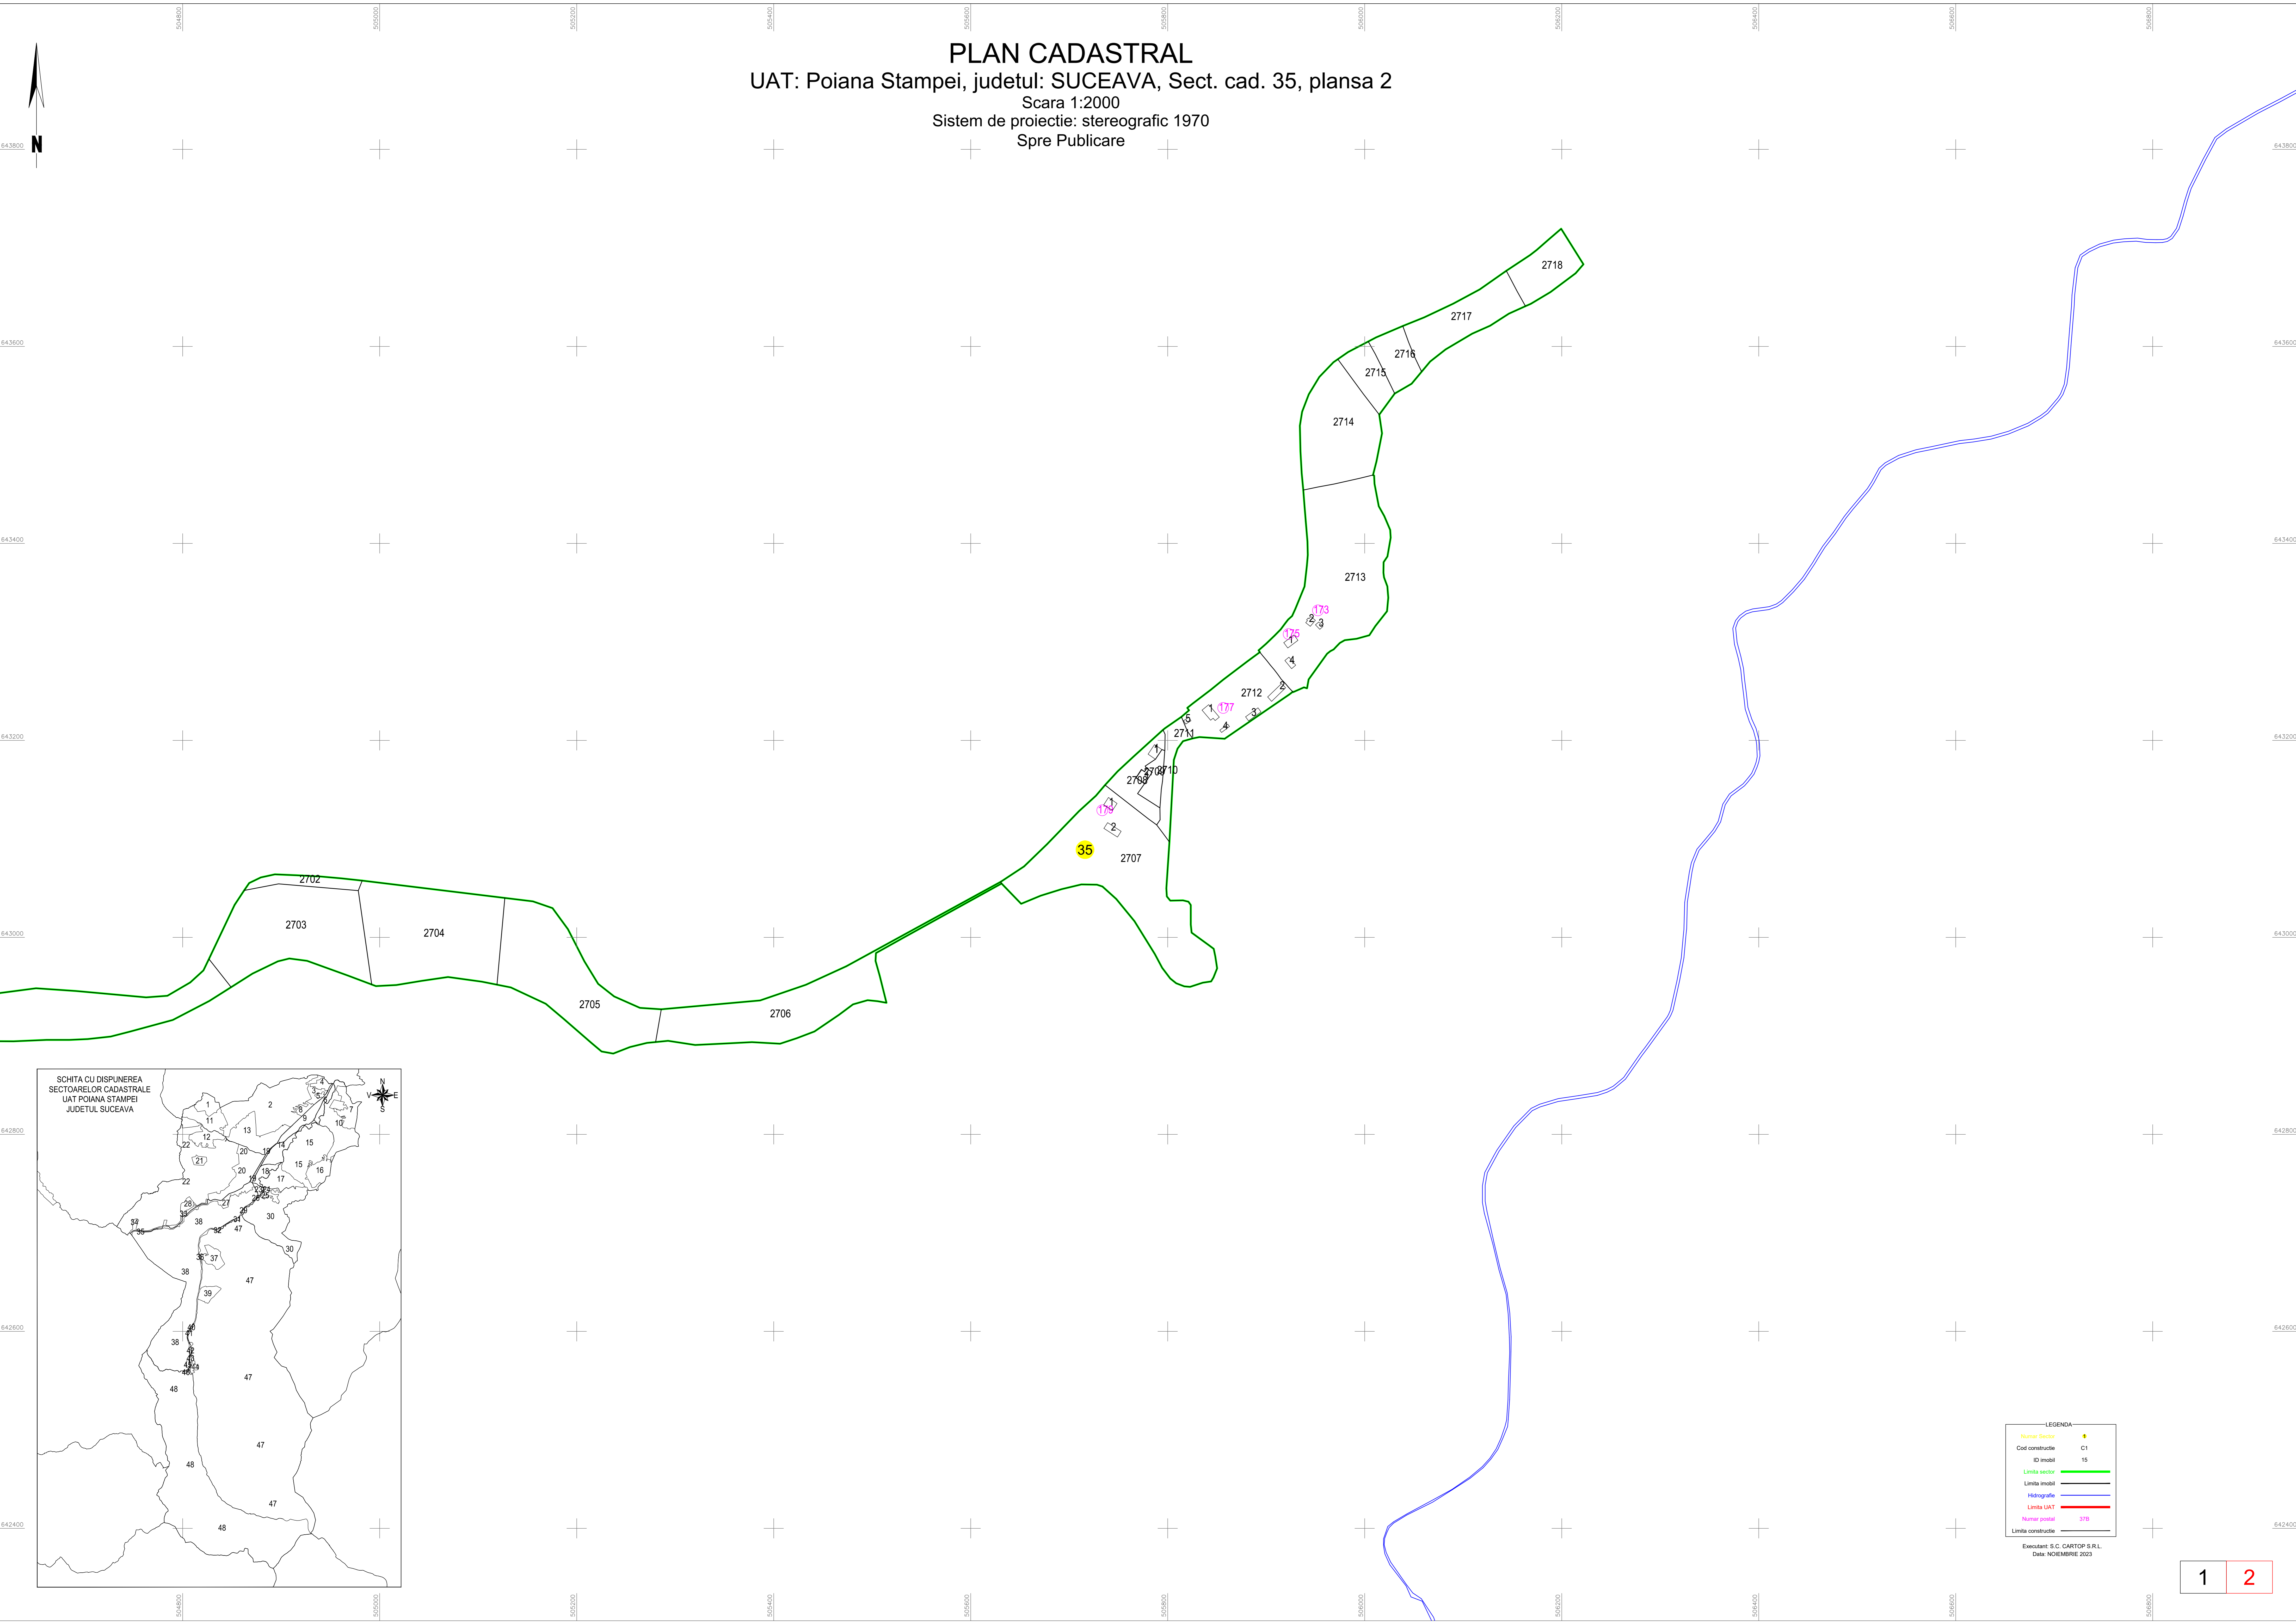

PLAN CADASTRAL
UAT: Poiana Stampei, judetul: SUCEAVA, Sect. cad. 35, plansa 2
Scara 1:2000
Sistem de proiectie: stereografic 1970
Spre Publicare

LEGENDA

Numar Sector	●
Ciud constructie	C1
ID imobil	15
Limita sector	—
Limita imobil	—
Hidrografe	—
Limita UAT	—
Numar postal	37B
Limita constructie	—