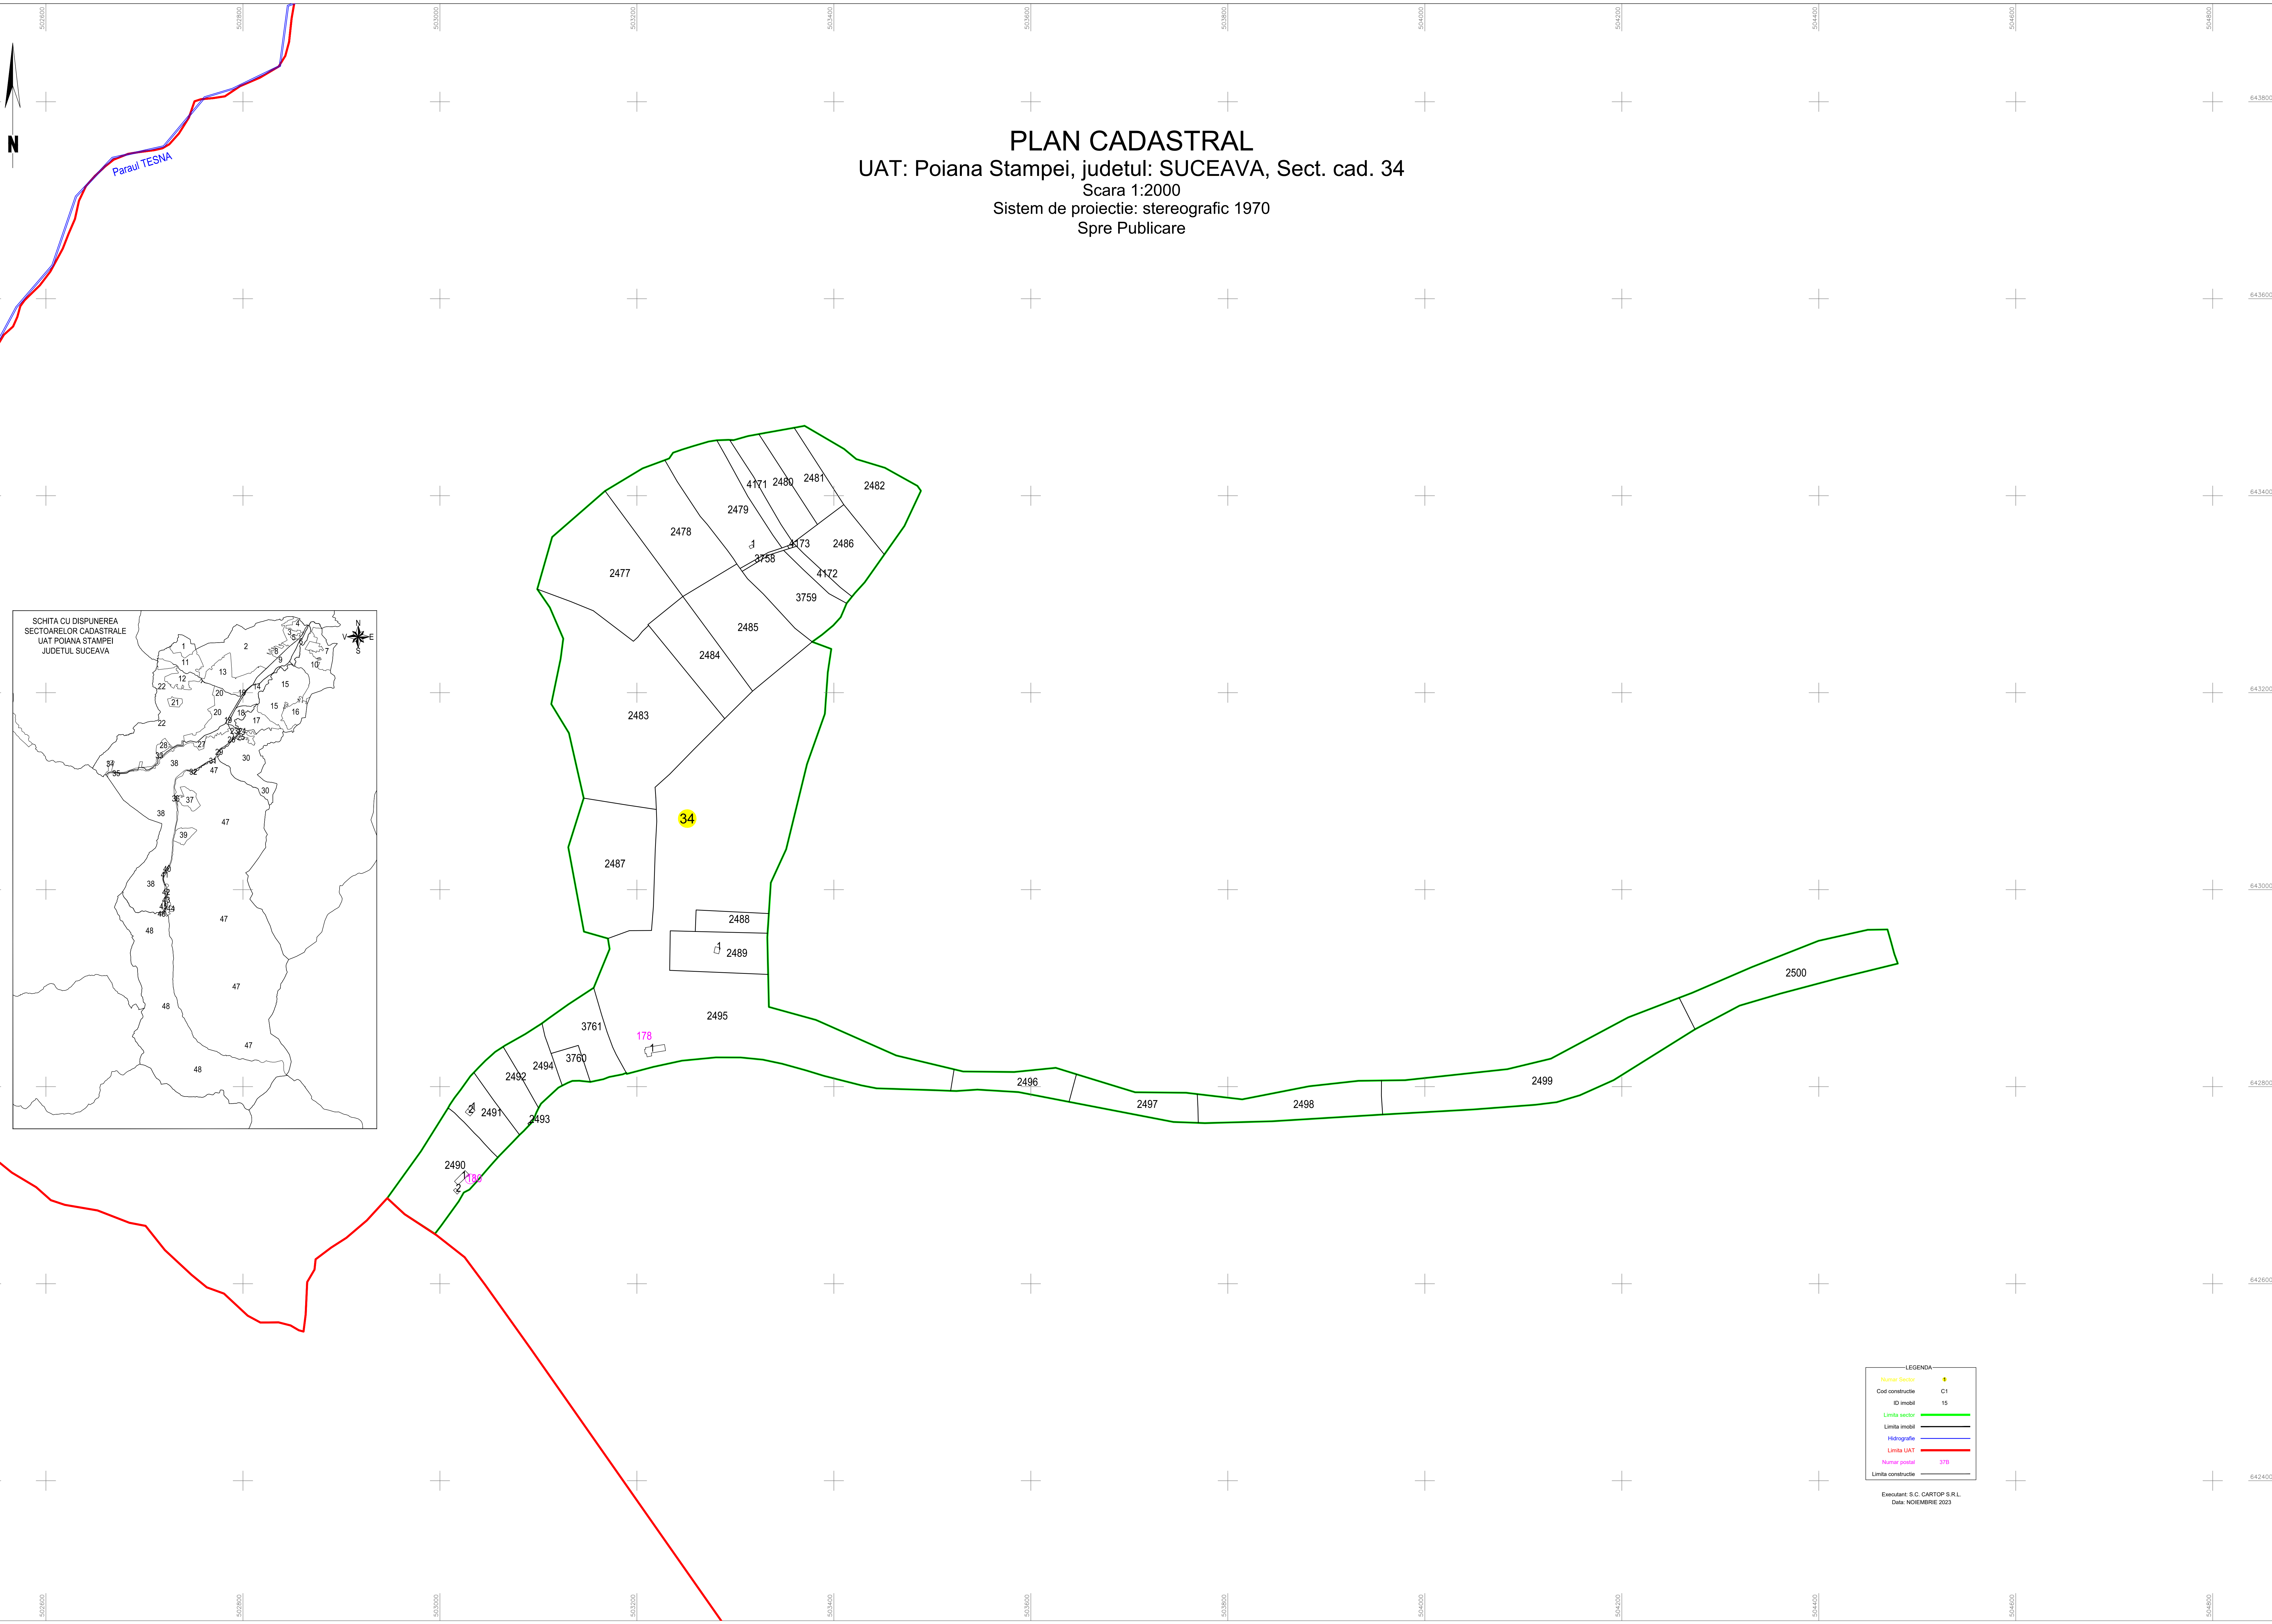

PLAN CADASTRAL
UAT: Poiana Stampei, judetul: SUCEAVA, Sect. cad. 34
Scara 1:2000
Sistem de proiectie: stereografic 1970
Spre Publicare

LEGENDA

Numar Sector	34
Cod constructie	C1
ID mobil	15
Limita cadastral	—
Limita imobila	—
Hydrografie	—
Limita UAT	—
Numar postal	376
Limita constructie	—

Executant: S.C. CARTOP S.R.L.
Data: NOIEMBRIE 2023