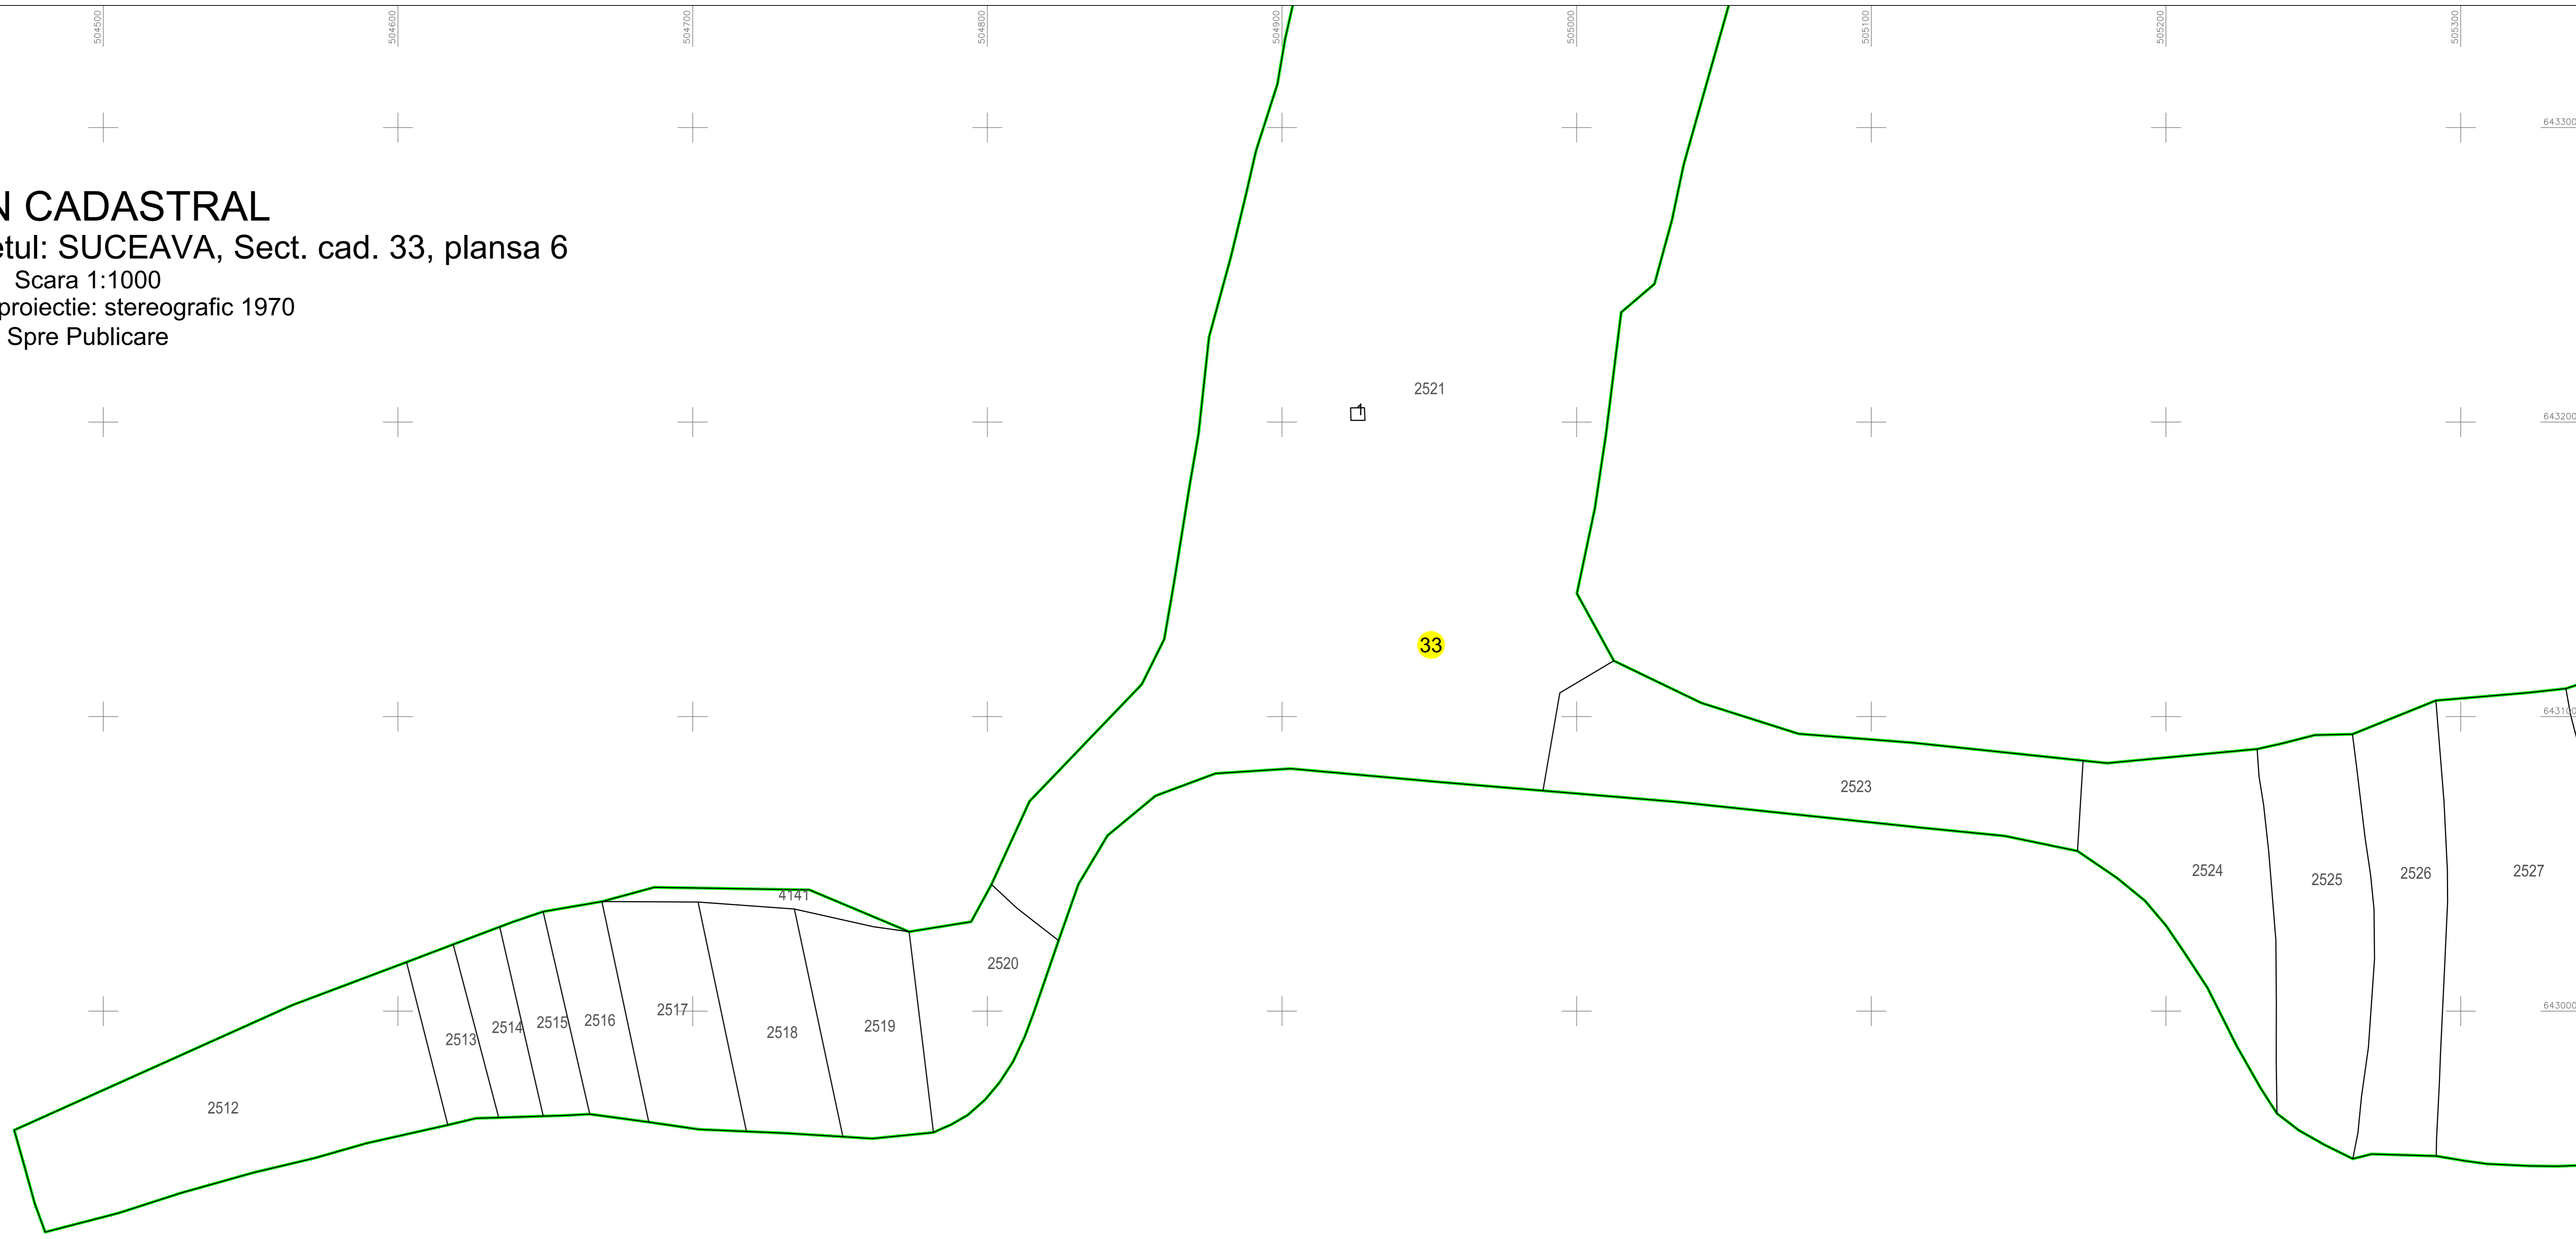

PLAN CADASTRAL
UAT: Poiana Stampei, judetul: SUCEAVA, Sect. cad. 33, plansa 6
Scara 1:1000
Sistem de proiectie: stereografic 1970
Spre Publicare

	1	2
3	4	5
6	7