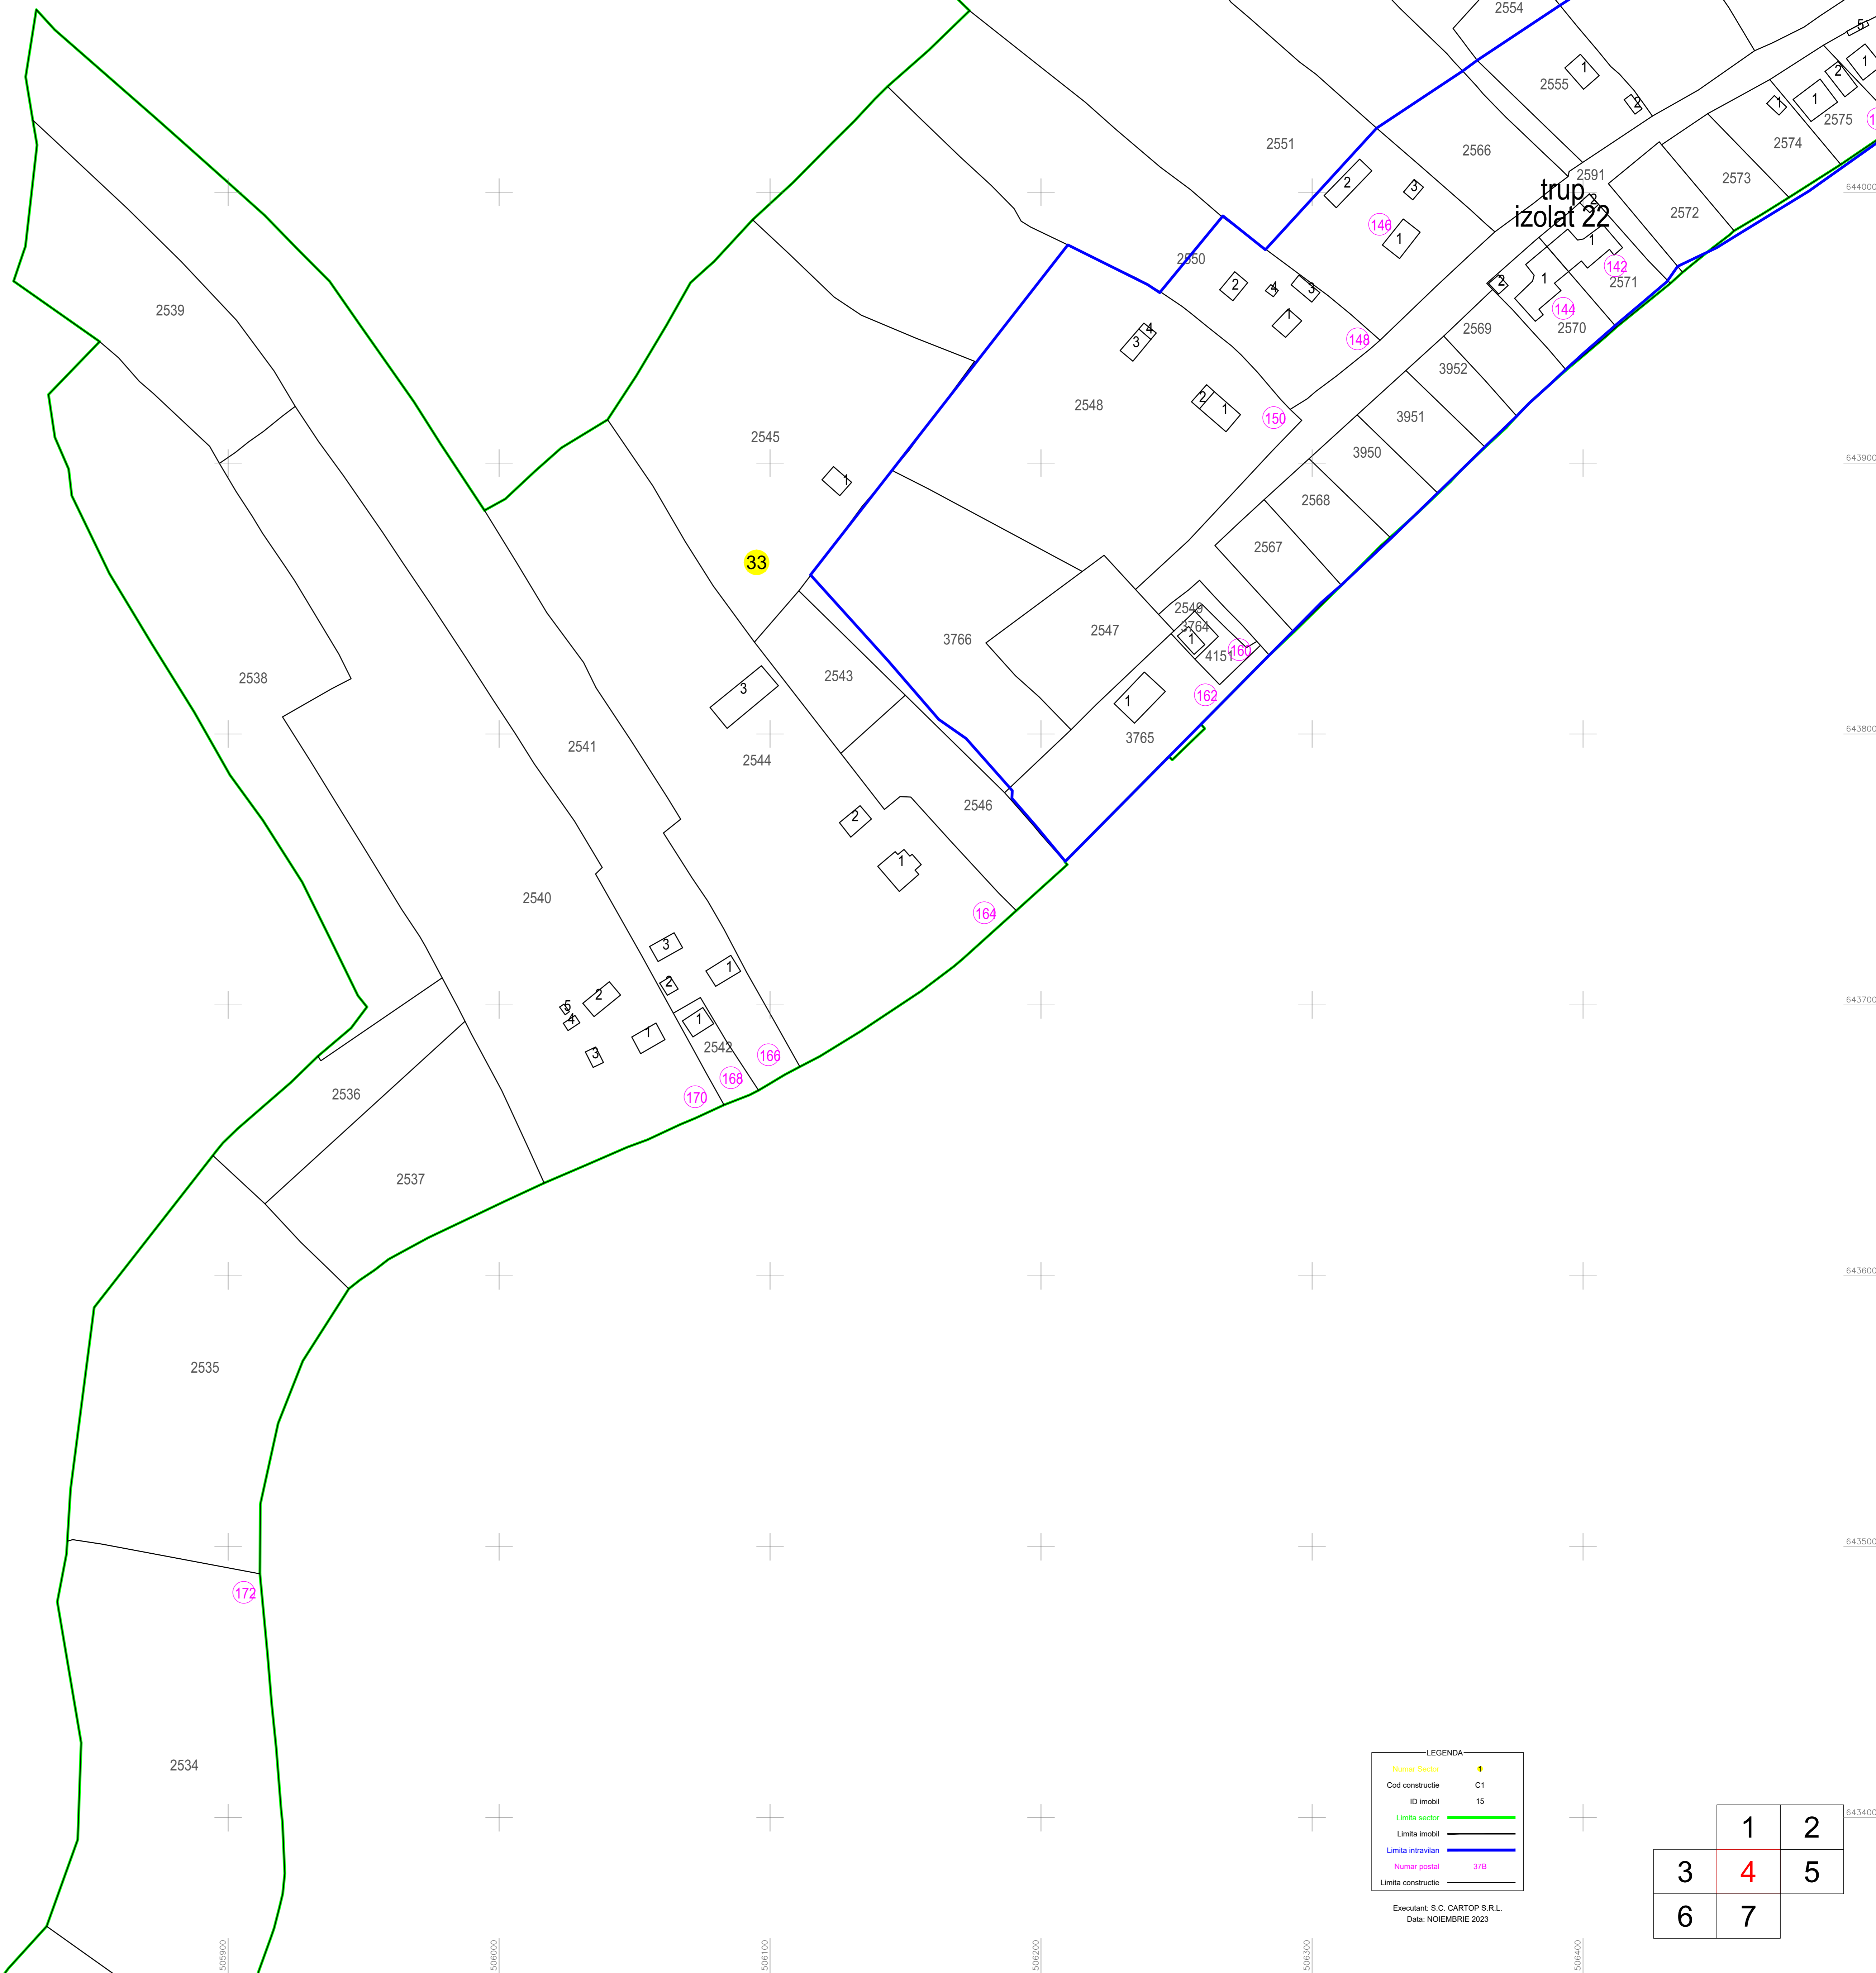

PLAN CADASTRAL
UAT: Poiana Stampei, judetul: SUCEAVA, Sect. cad. 33, plansa 4
Scara 1:1000
Sistem de proiectie: stereografic 1970
Spre Publicare

LEGENDA

Numar Sector	33
Cod constructie	C1
ID imobil	15
Limita sector	—
Limita imobil	—
Limita intravilan	—
Numar geoid	978
Limita constructie	—

	1	2
3	4	5
6	7