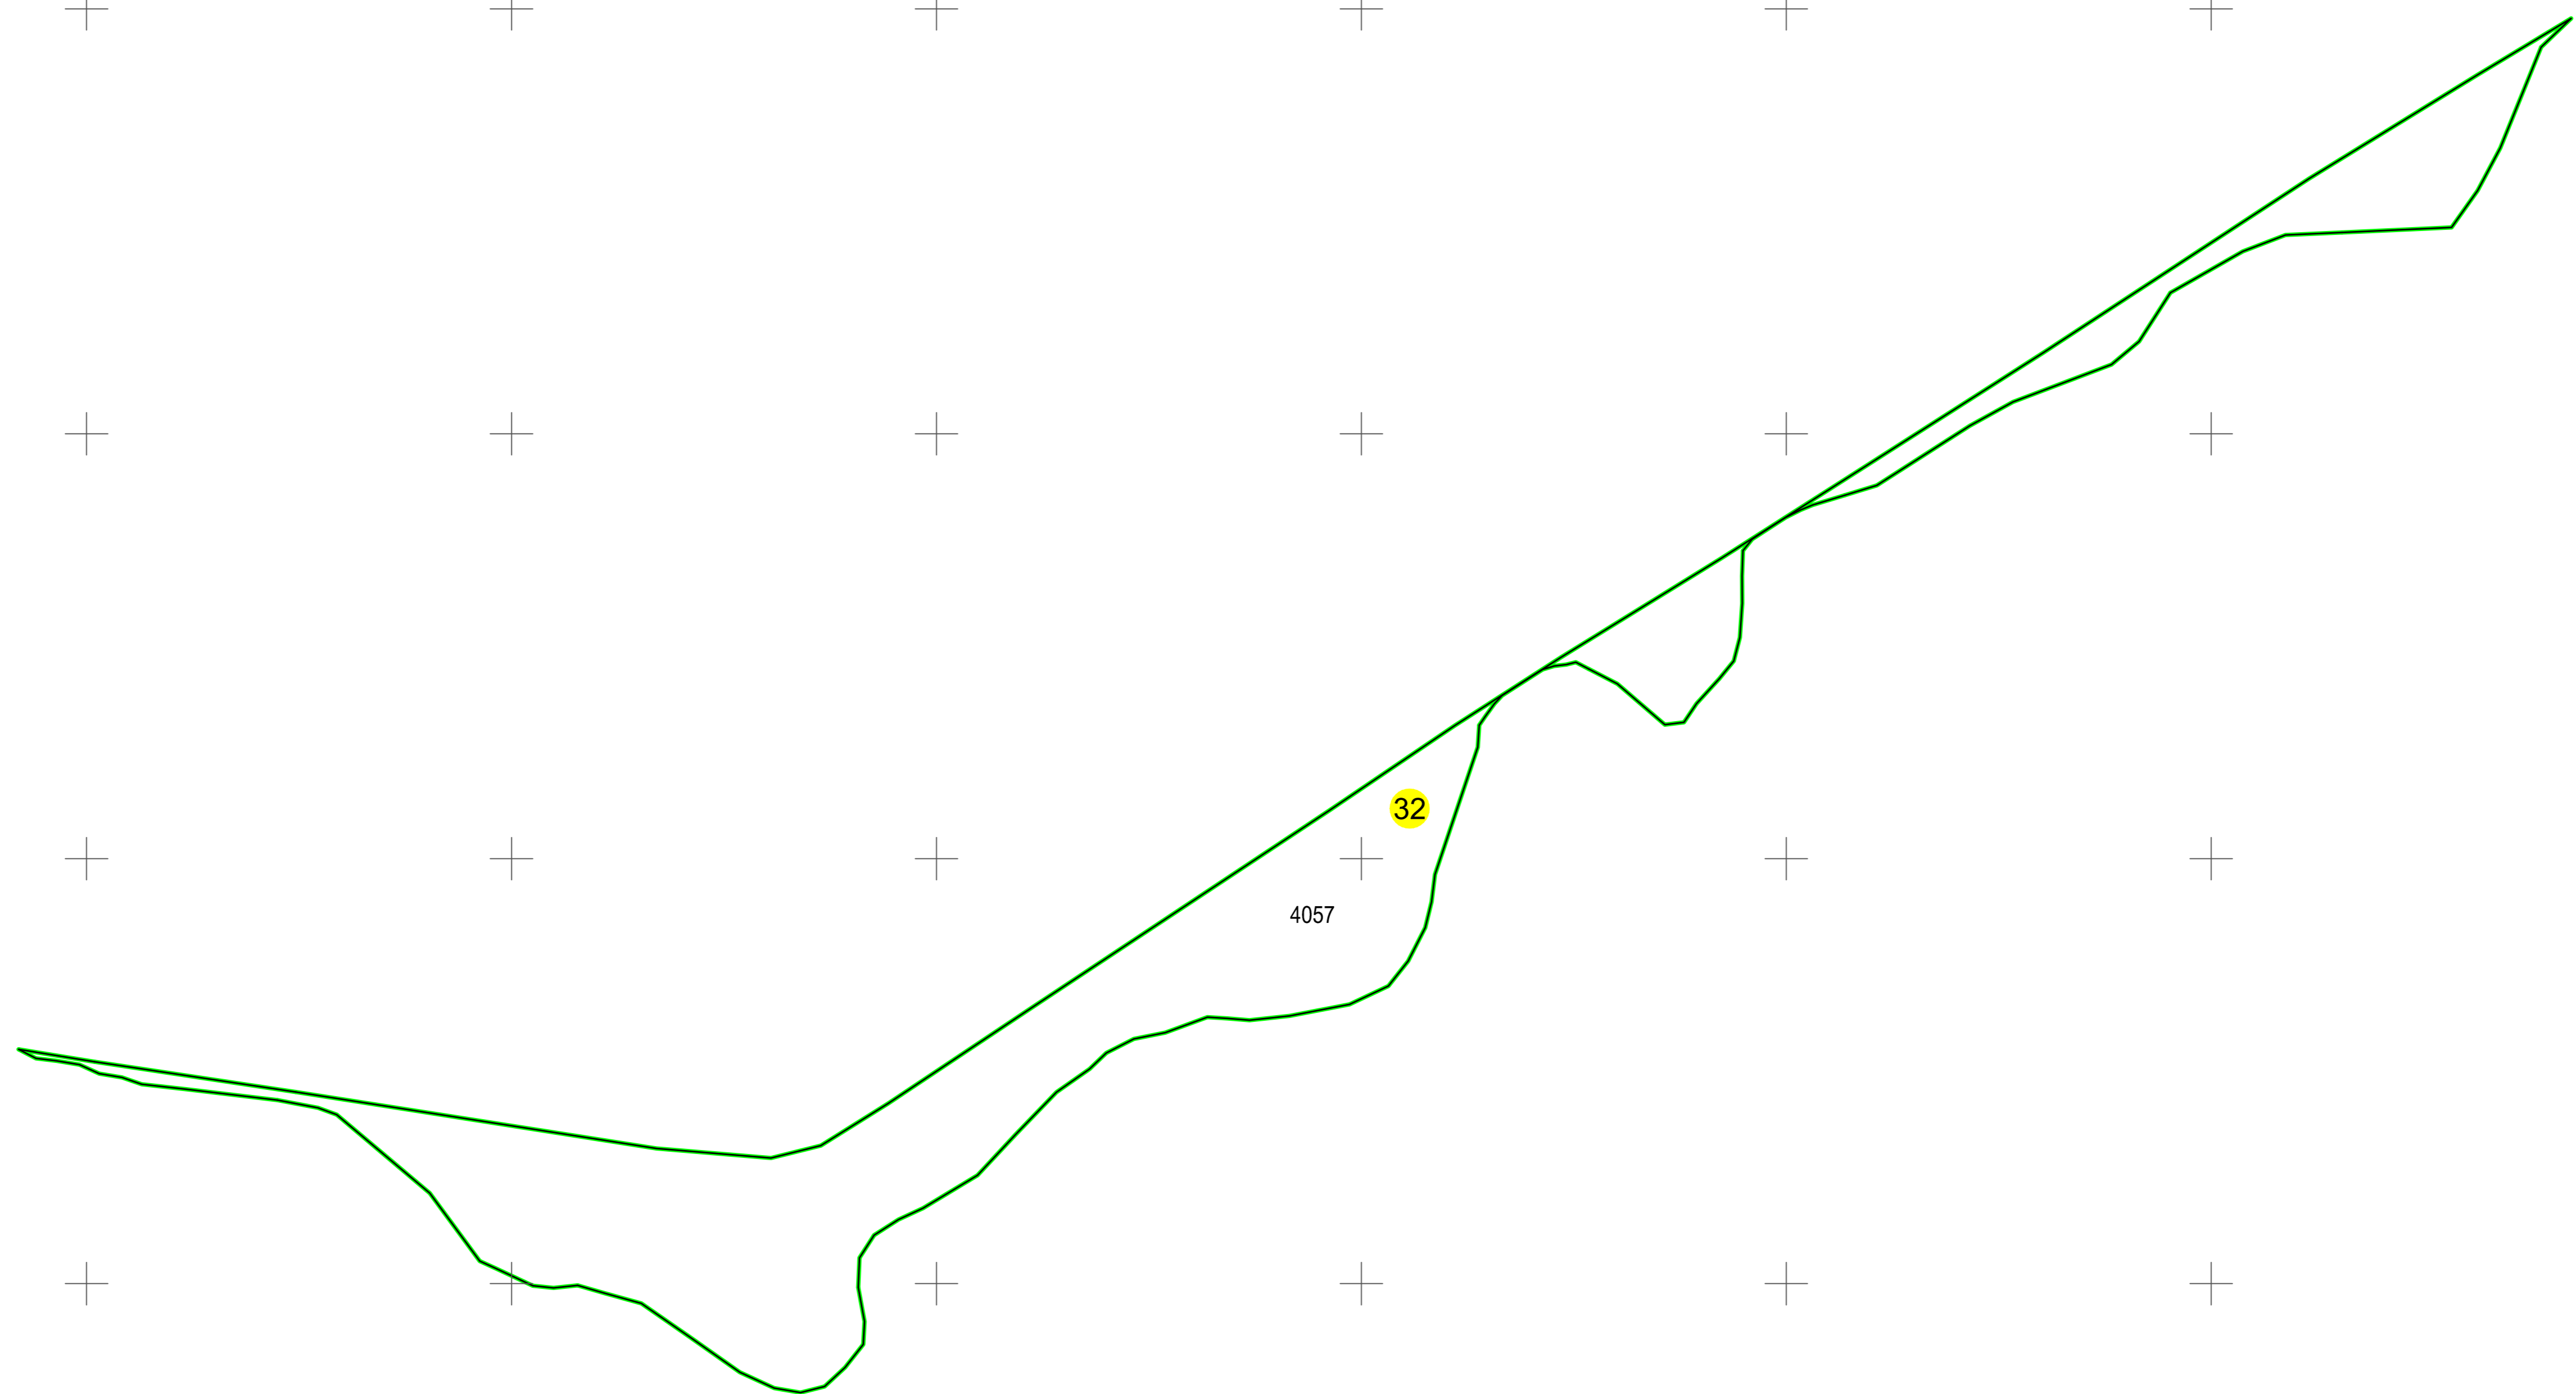

PLAN CADASTRAL
UAT: Poiana Stampei, judetul: SUCEAVA, Sect. cad. 32
Scara 1:2000
Sistem de proiectie: stereografic 1970
Spre Publicare

LEGIENDA

- Numar Sector: 15
- ID Imobil: 15
- Limita sector: (Green line)
- Limita imobil: (Black line)

Executant: S.C. CARTOP S.R.L.
Data: NOIEMBRIE 2023