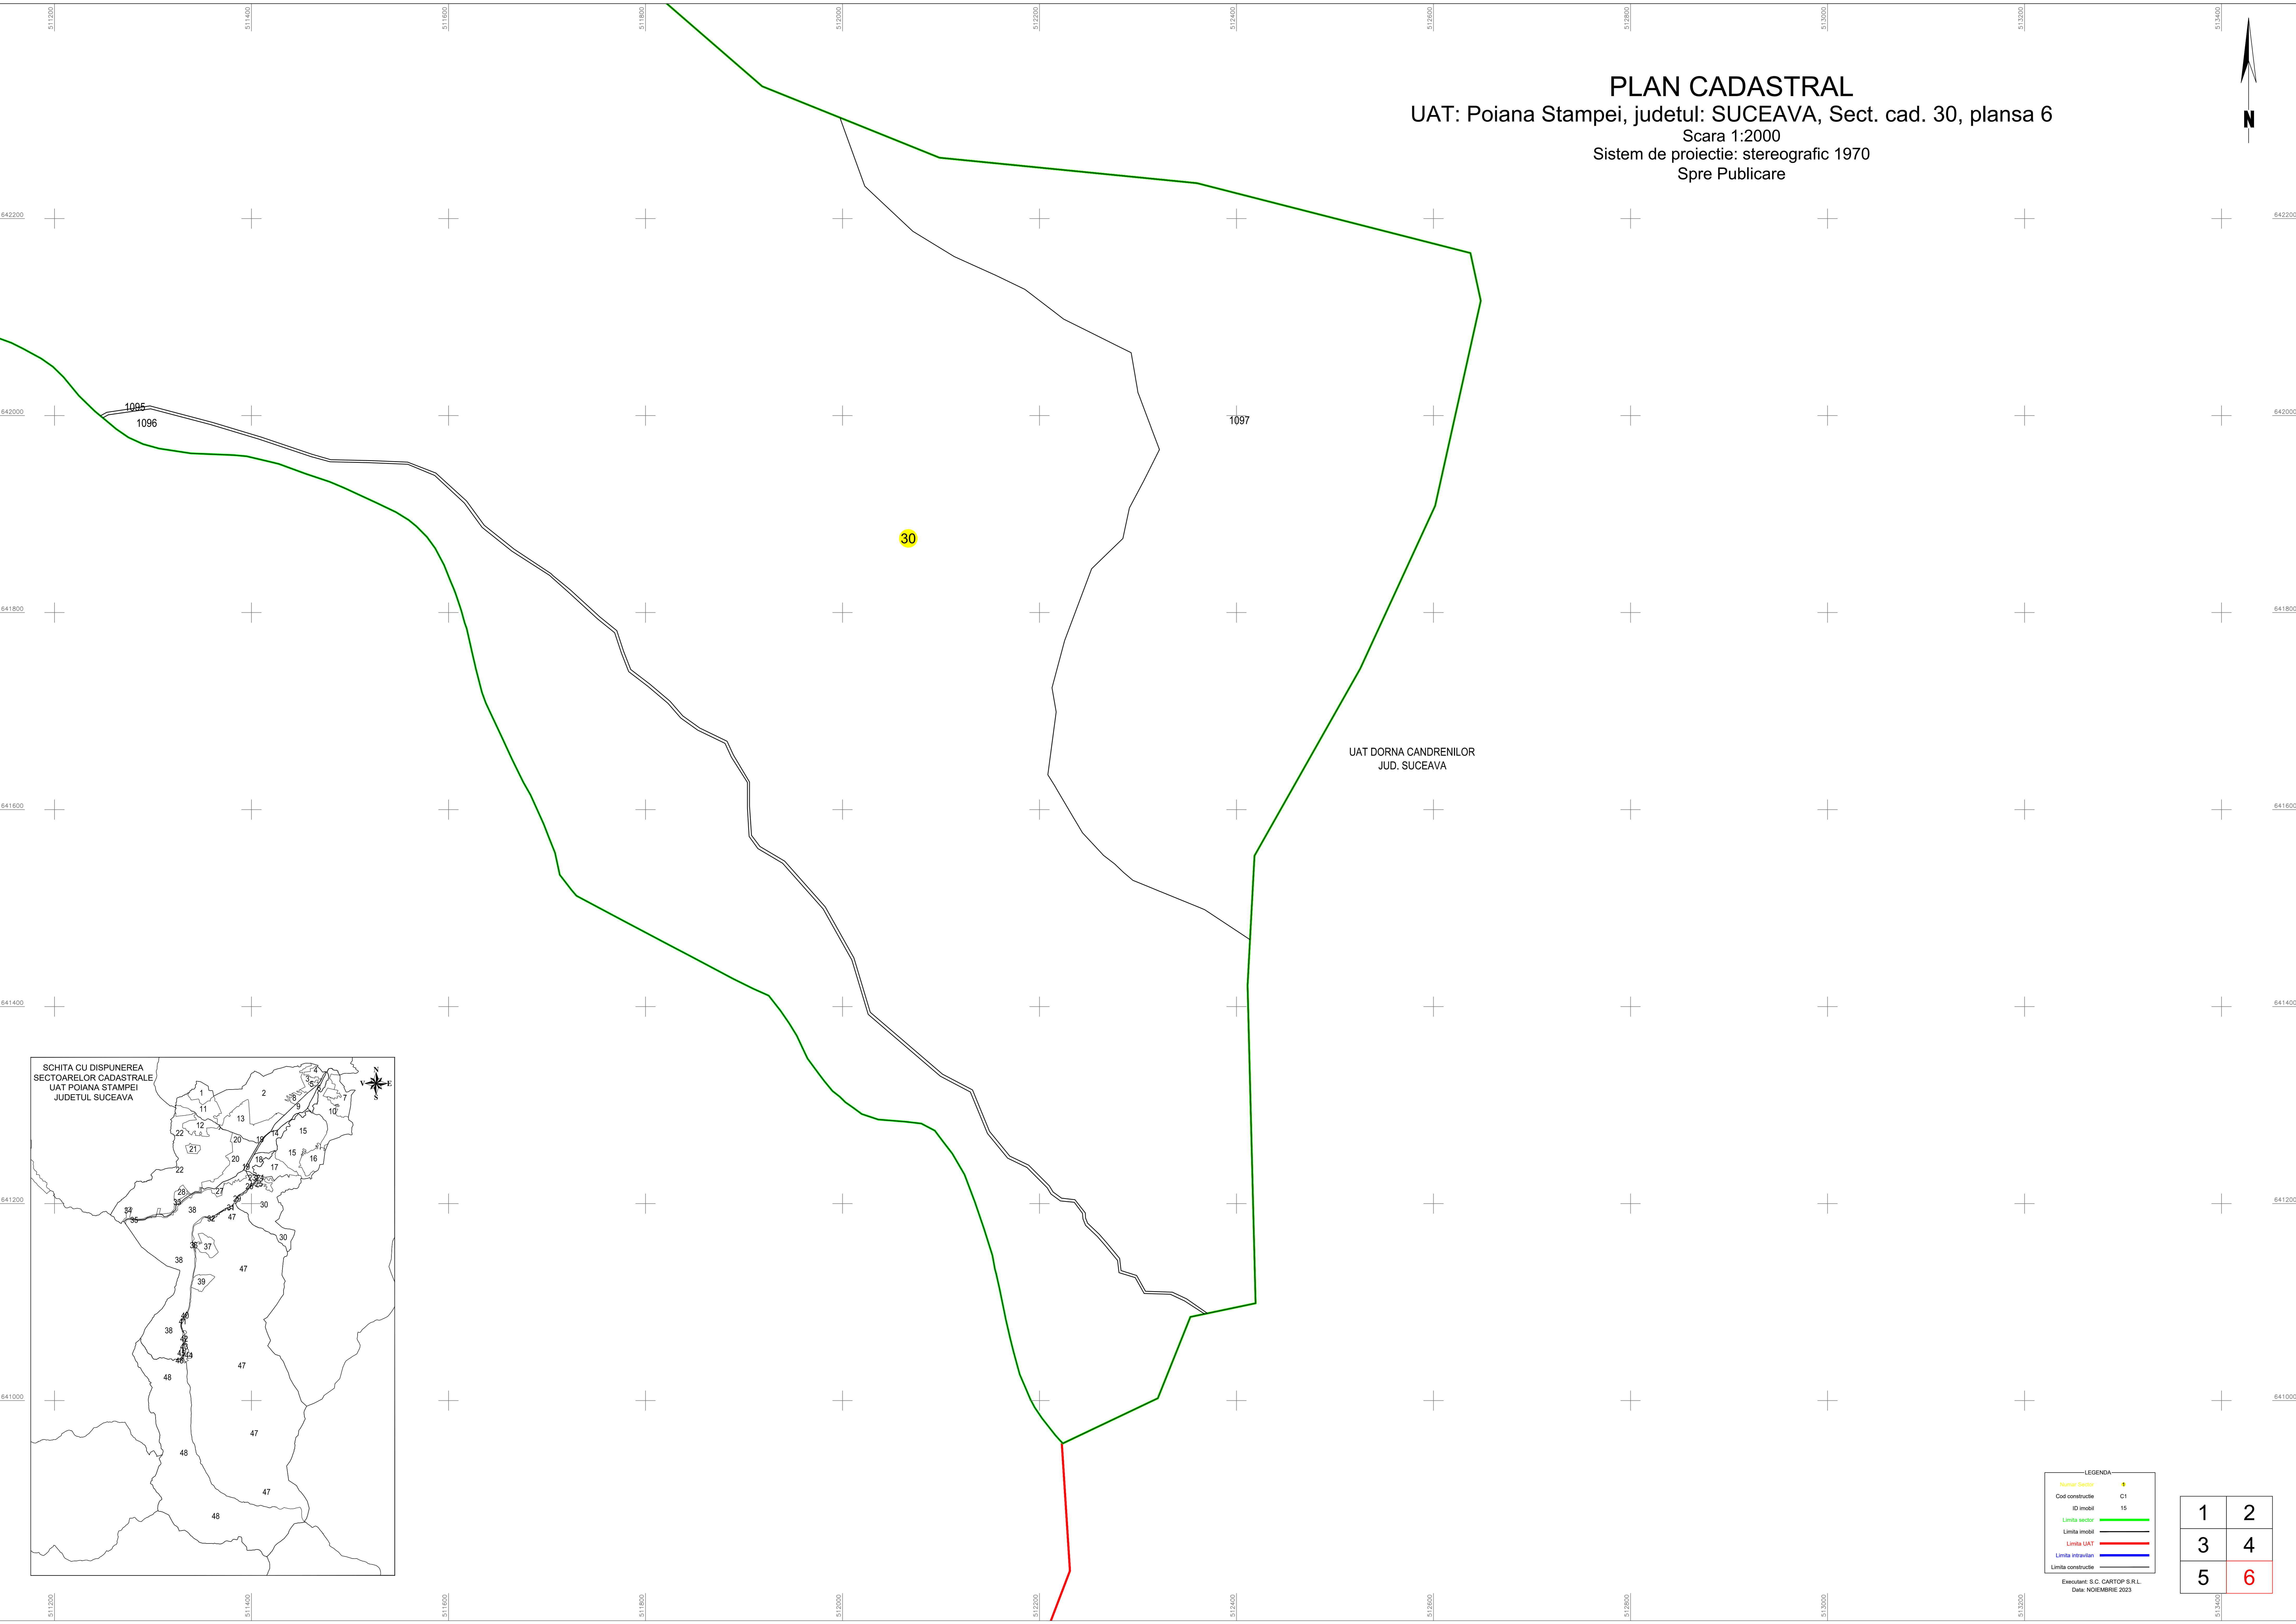

PLAN CADASTRAL
UAT: Poiana Stampei, judetul: SUCEAVA, Sect. cad. 30, plansa 6
Scara 1:2000
Sistem de proiectie: stereografic 1970
Spre Publicare

1	2
3	4
5	6