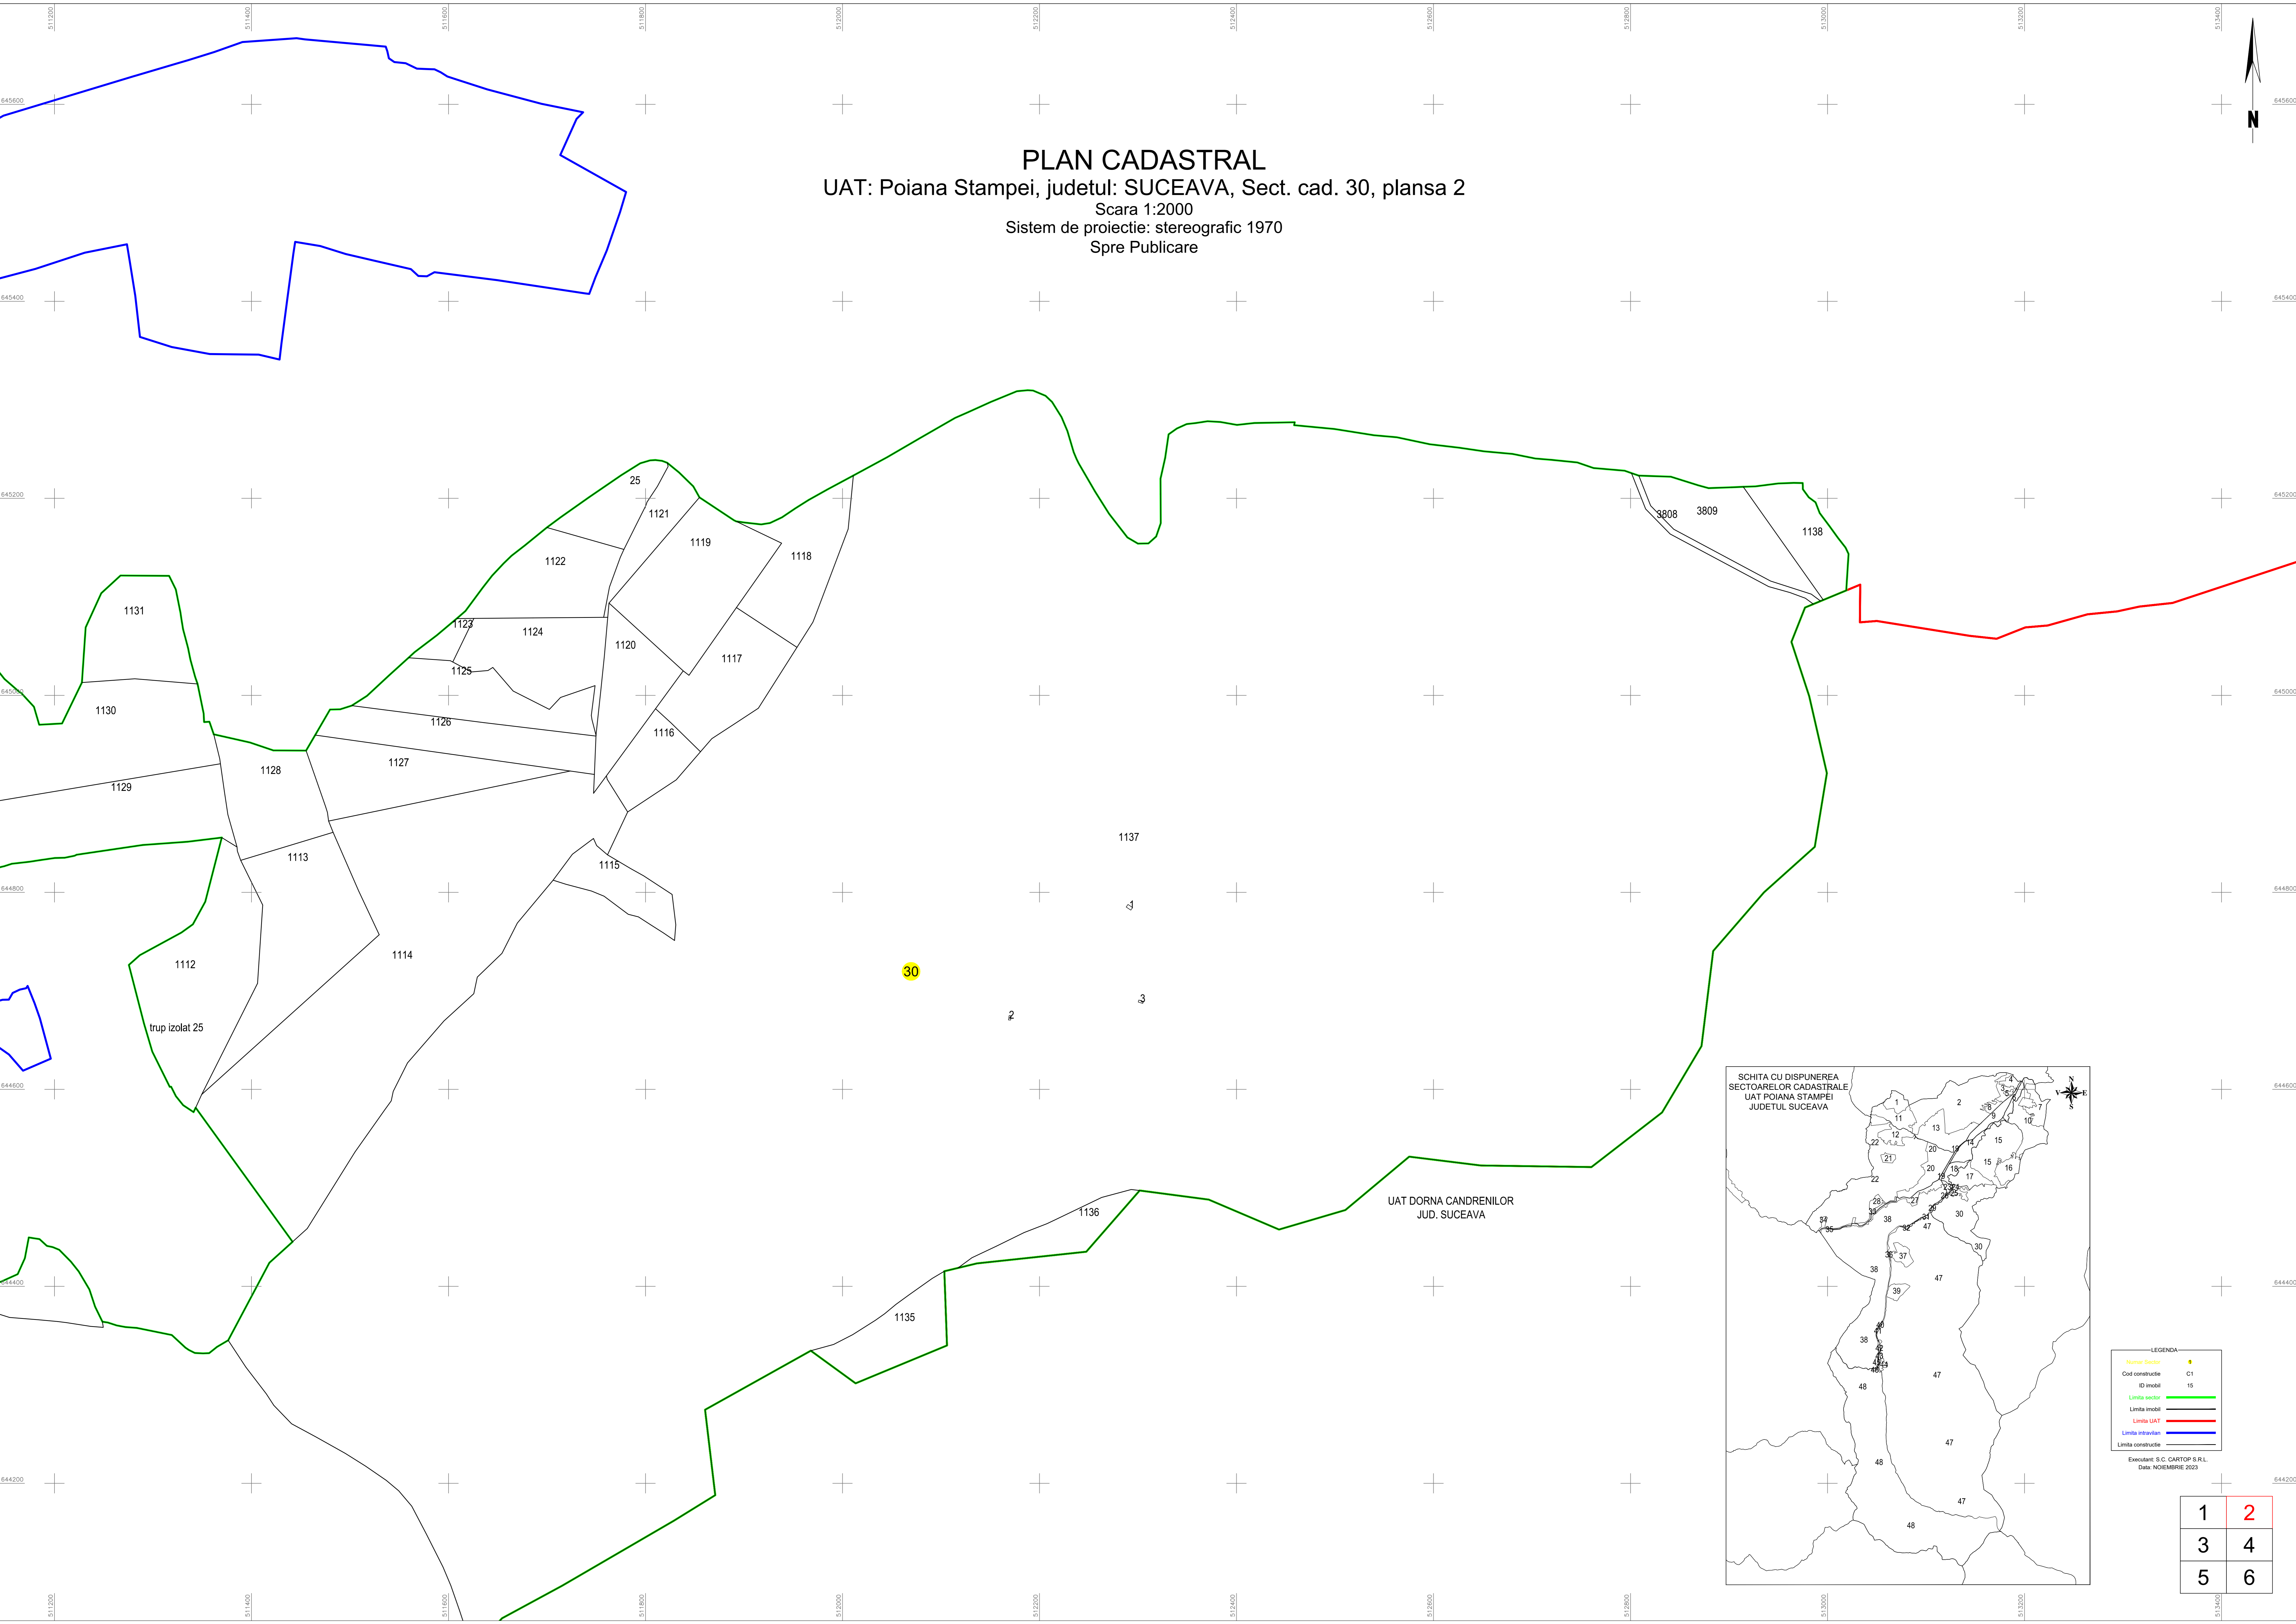

PLAN CADASTRAL
UAT: Poiana Stampei, judetul: SUCEAVA, Sect. cad. 30, plansa 2
Scara 1:2000
Sistem de proiectie: stereografic 1970
Spre Publicare

LEGENDA

Numar Sector	●
Cod constructie	C1
ID imobil	15
Limita sector	—
Limita imobil	—
Limita UAT	—
Limita intravilan	—
Limita constructie	—

Executant: S.C. CARTOP S.R.L.
Data: NOIEMBRIE 2023

1	2
3	4
5	6