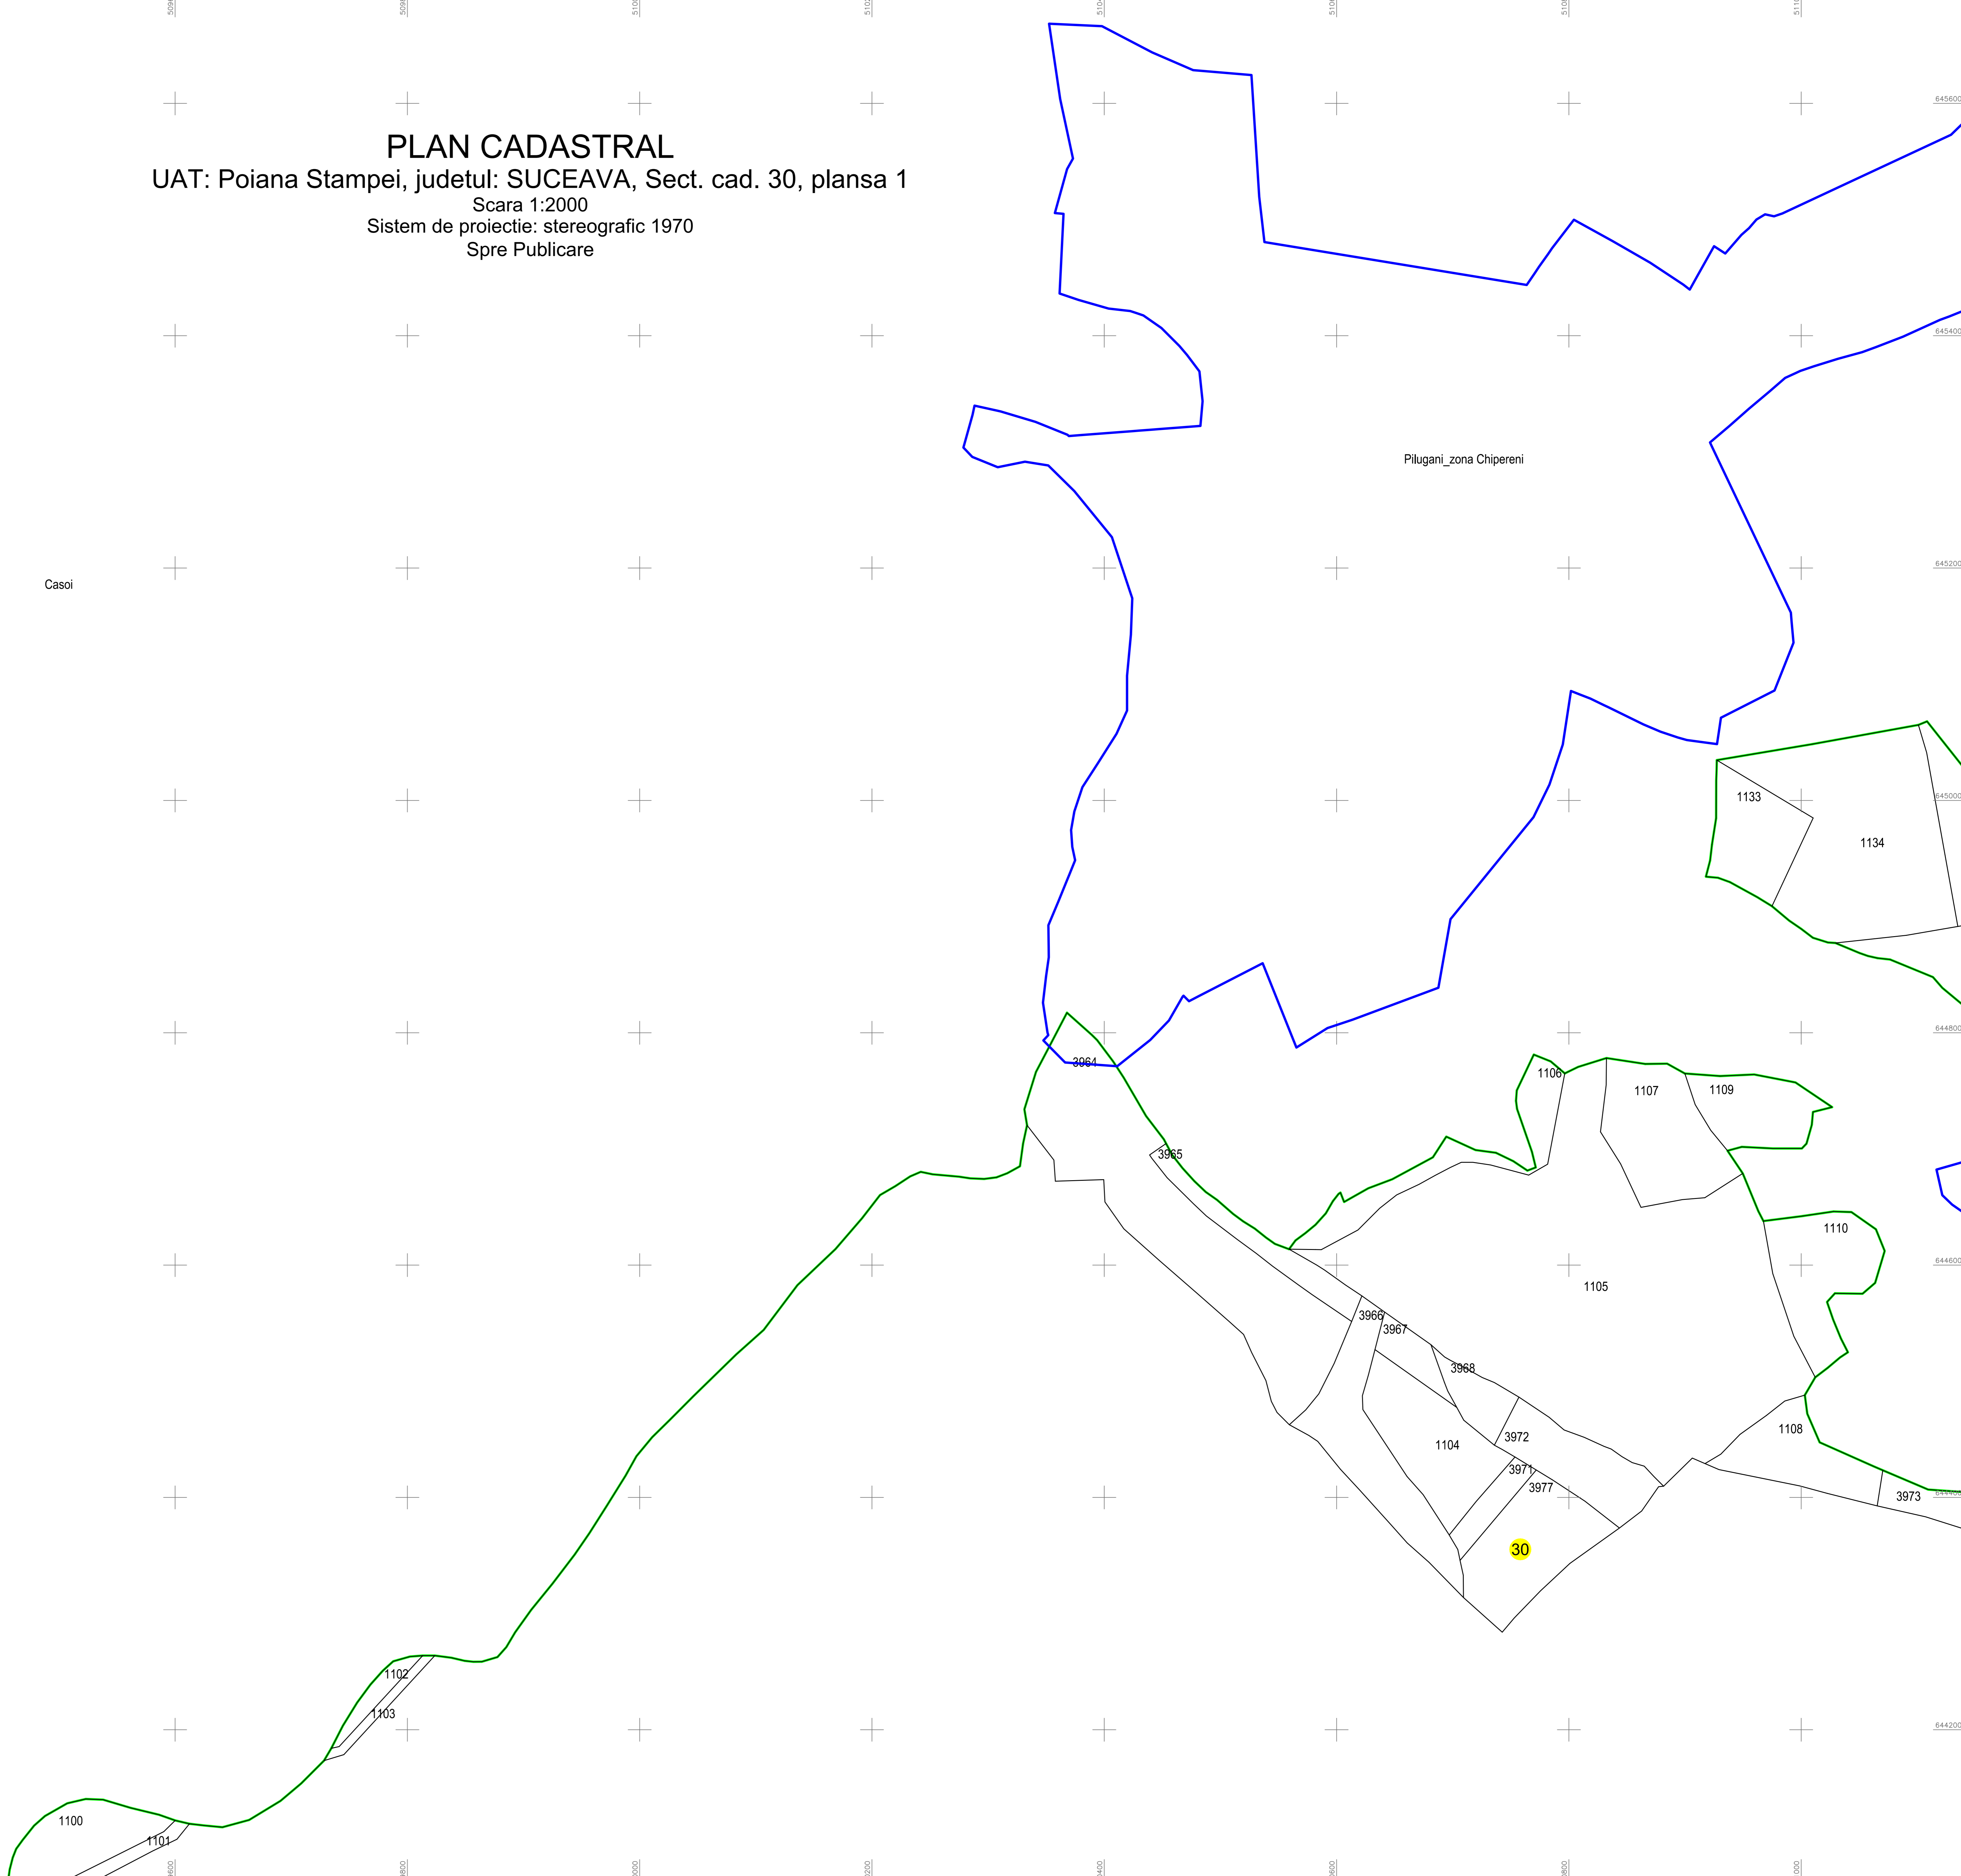

PLAN CADASTRAL
UAT: Poiana Stampei, judetul: SUCEAVA, Sect. cad. 30, plansa 1
Scara 1:2000
Sistem de proiectie: stereografic 1970
Spre Publicare

LEGENA

Numar Sector	●
Cod constructie	C1
ID imobil	15
Limta sector	—
Limta imobil	—
Limta UAT	—
Limta intravilan	—
Limta constructie	—

Executant: S.C. CARTOP S.R.L.
Data: NOIEMBRIE 2023

1	2
3	4
5	6