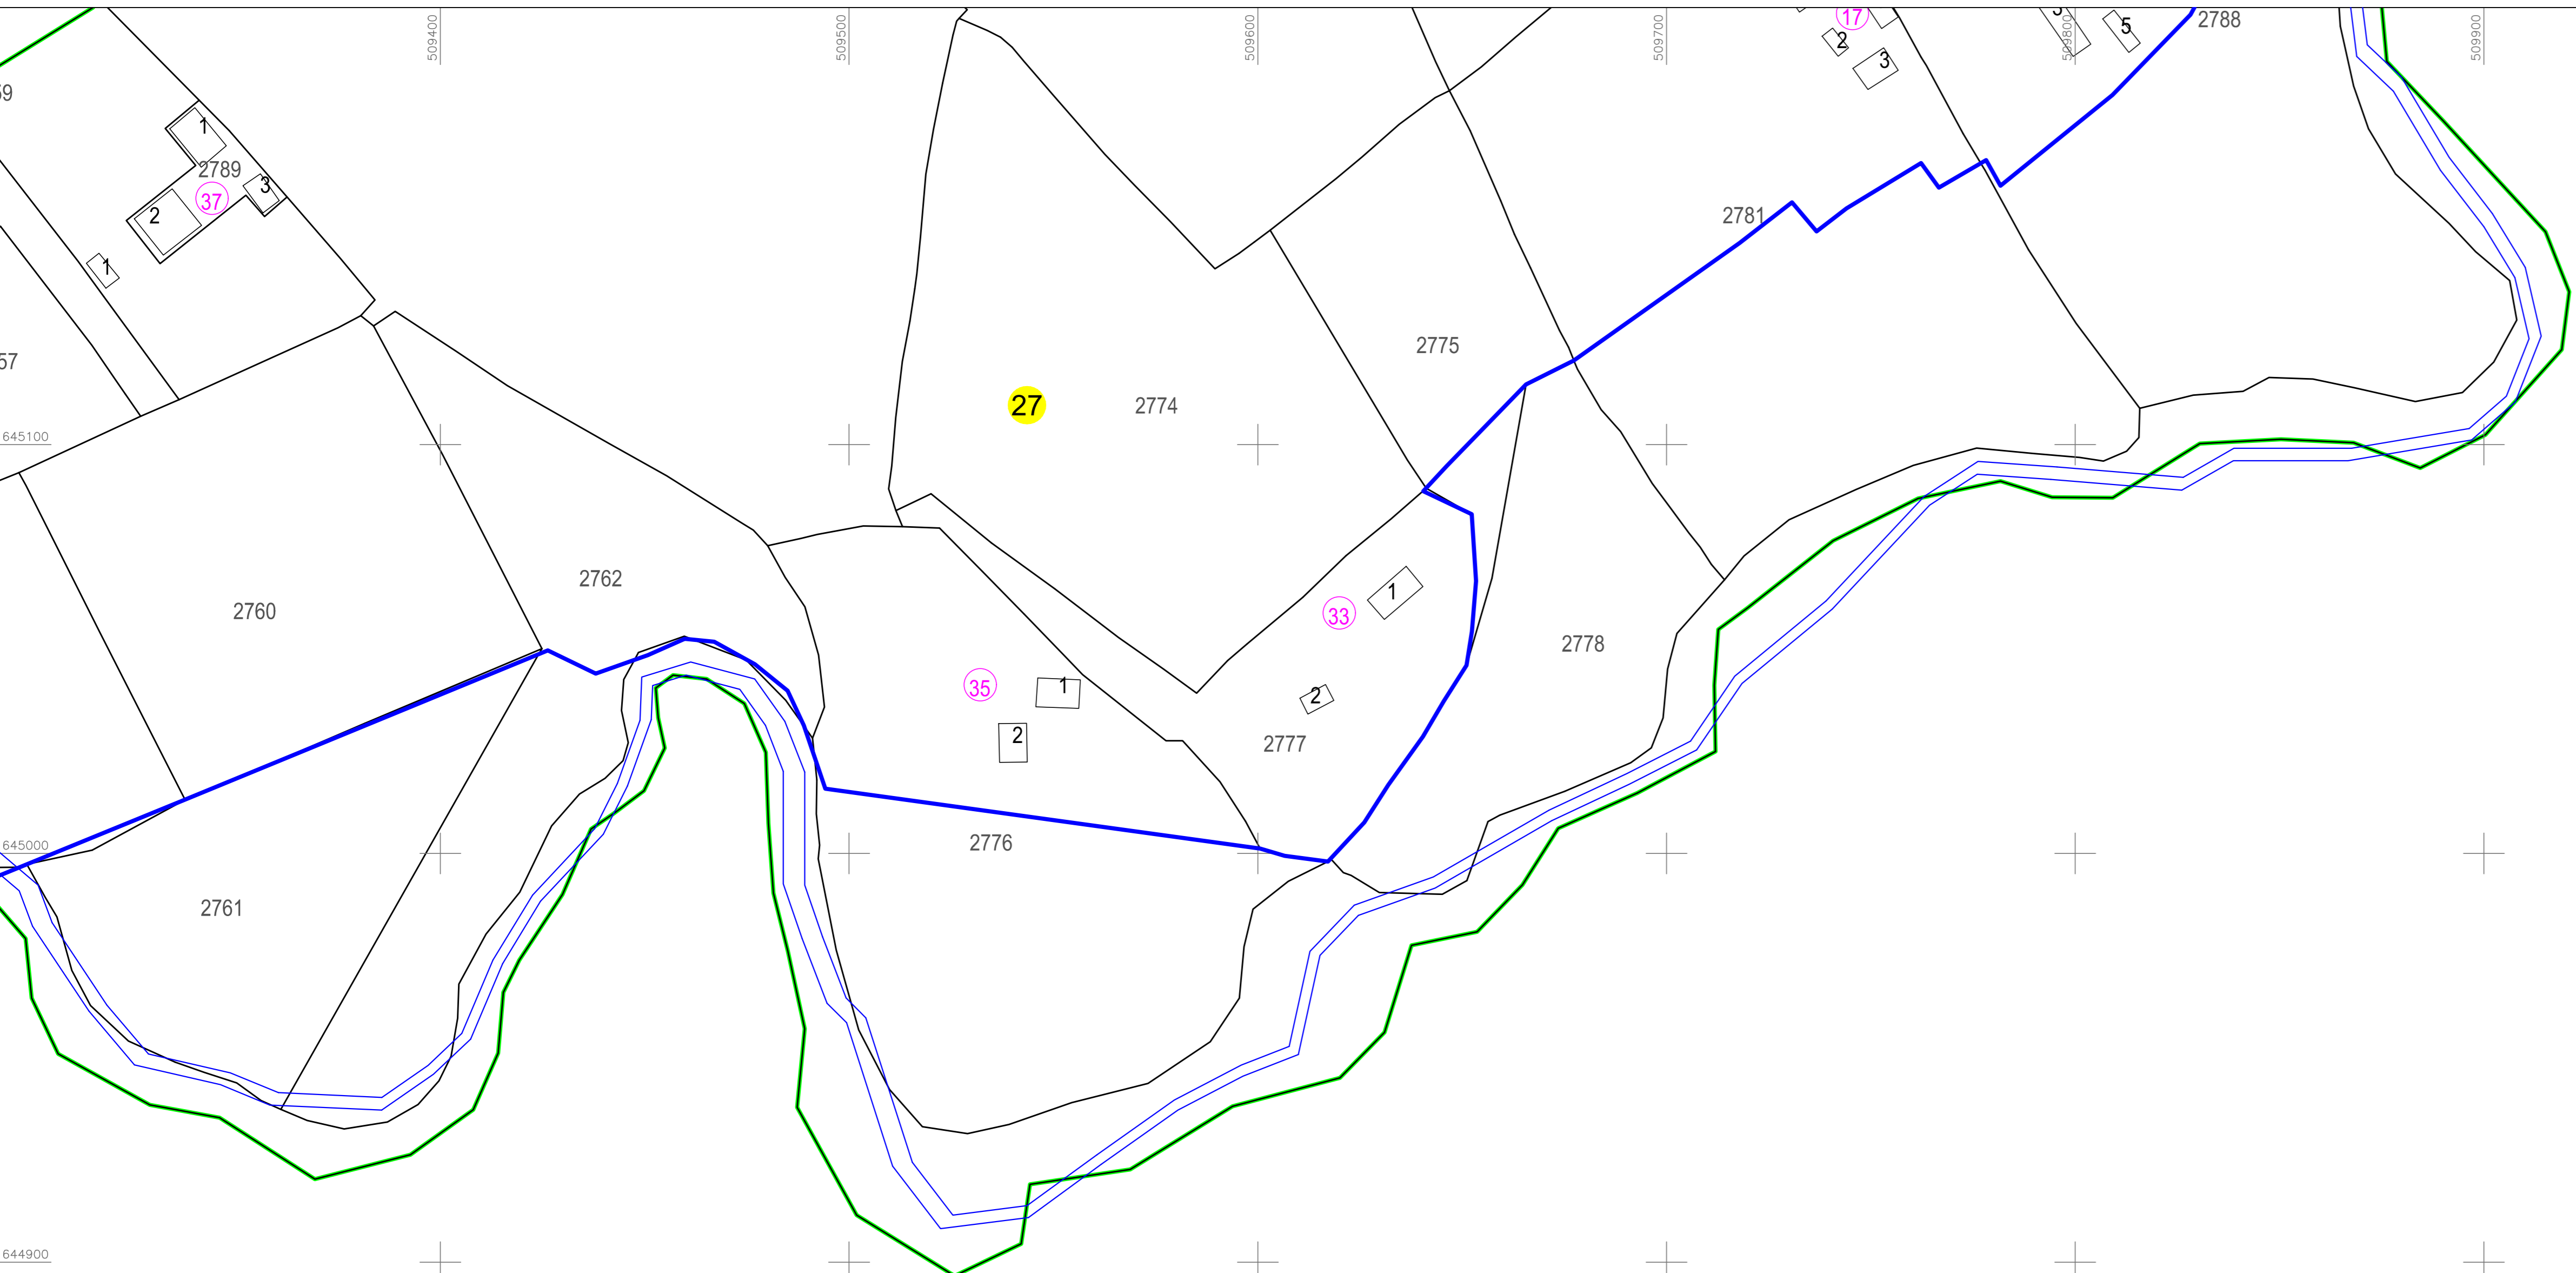

PLAN CADASTRAL
UAT: Poiana Stampei, judetul: SUCEAVA, Sect. cad. 27, plansa 4
Scara 1:1000
Sistem de proiectie: stereografic 1970
Spre Publicare

LEGENDA

Numar Sectia	27
Cod constructie	C1
ID imobil	15
Limita sectii	—
Limita imobil	—
Hidrografe	—
Limita intravilan	—
Numar posesi	378
Limita constructie	—

Executie: S.C. CARTOP S.R.L.
Data: NOIEMBRIE 2023

		1
2	3	4
5	6	