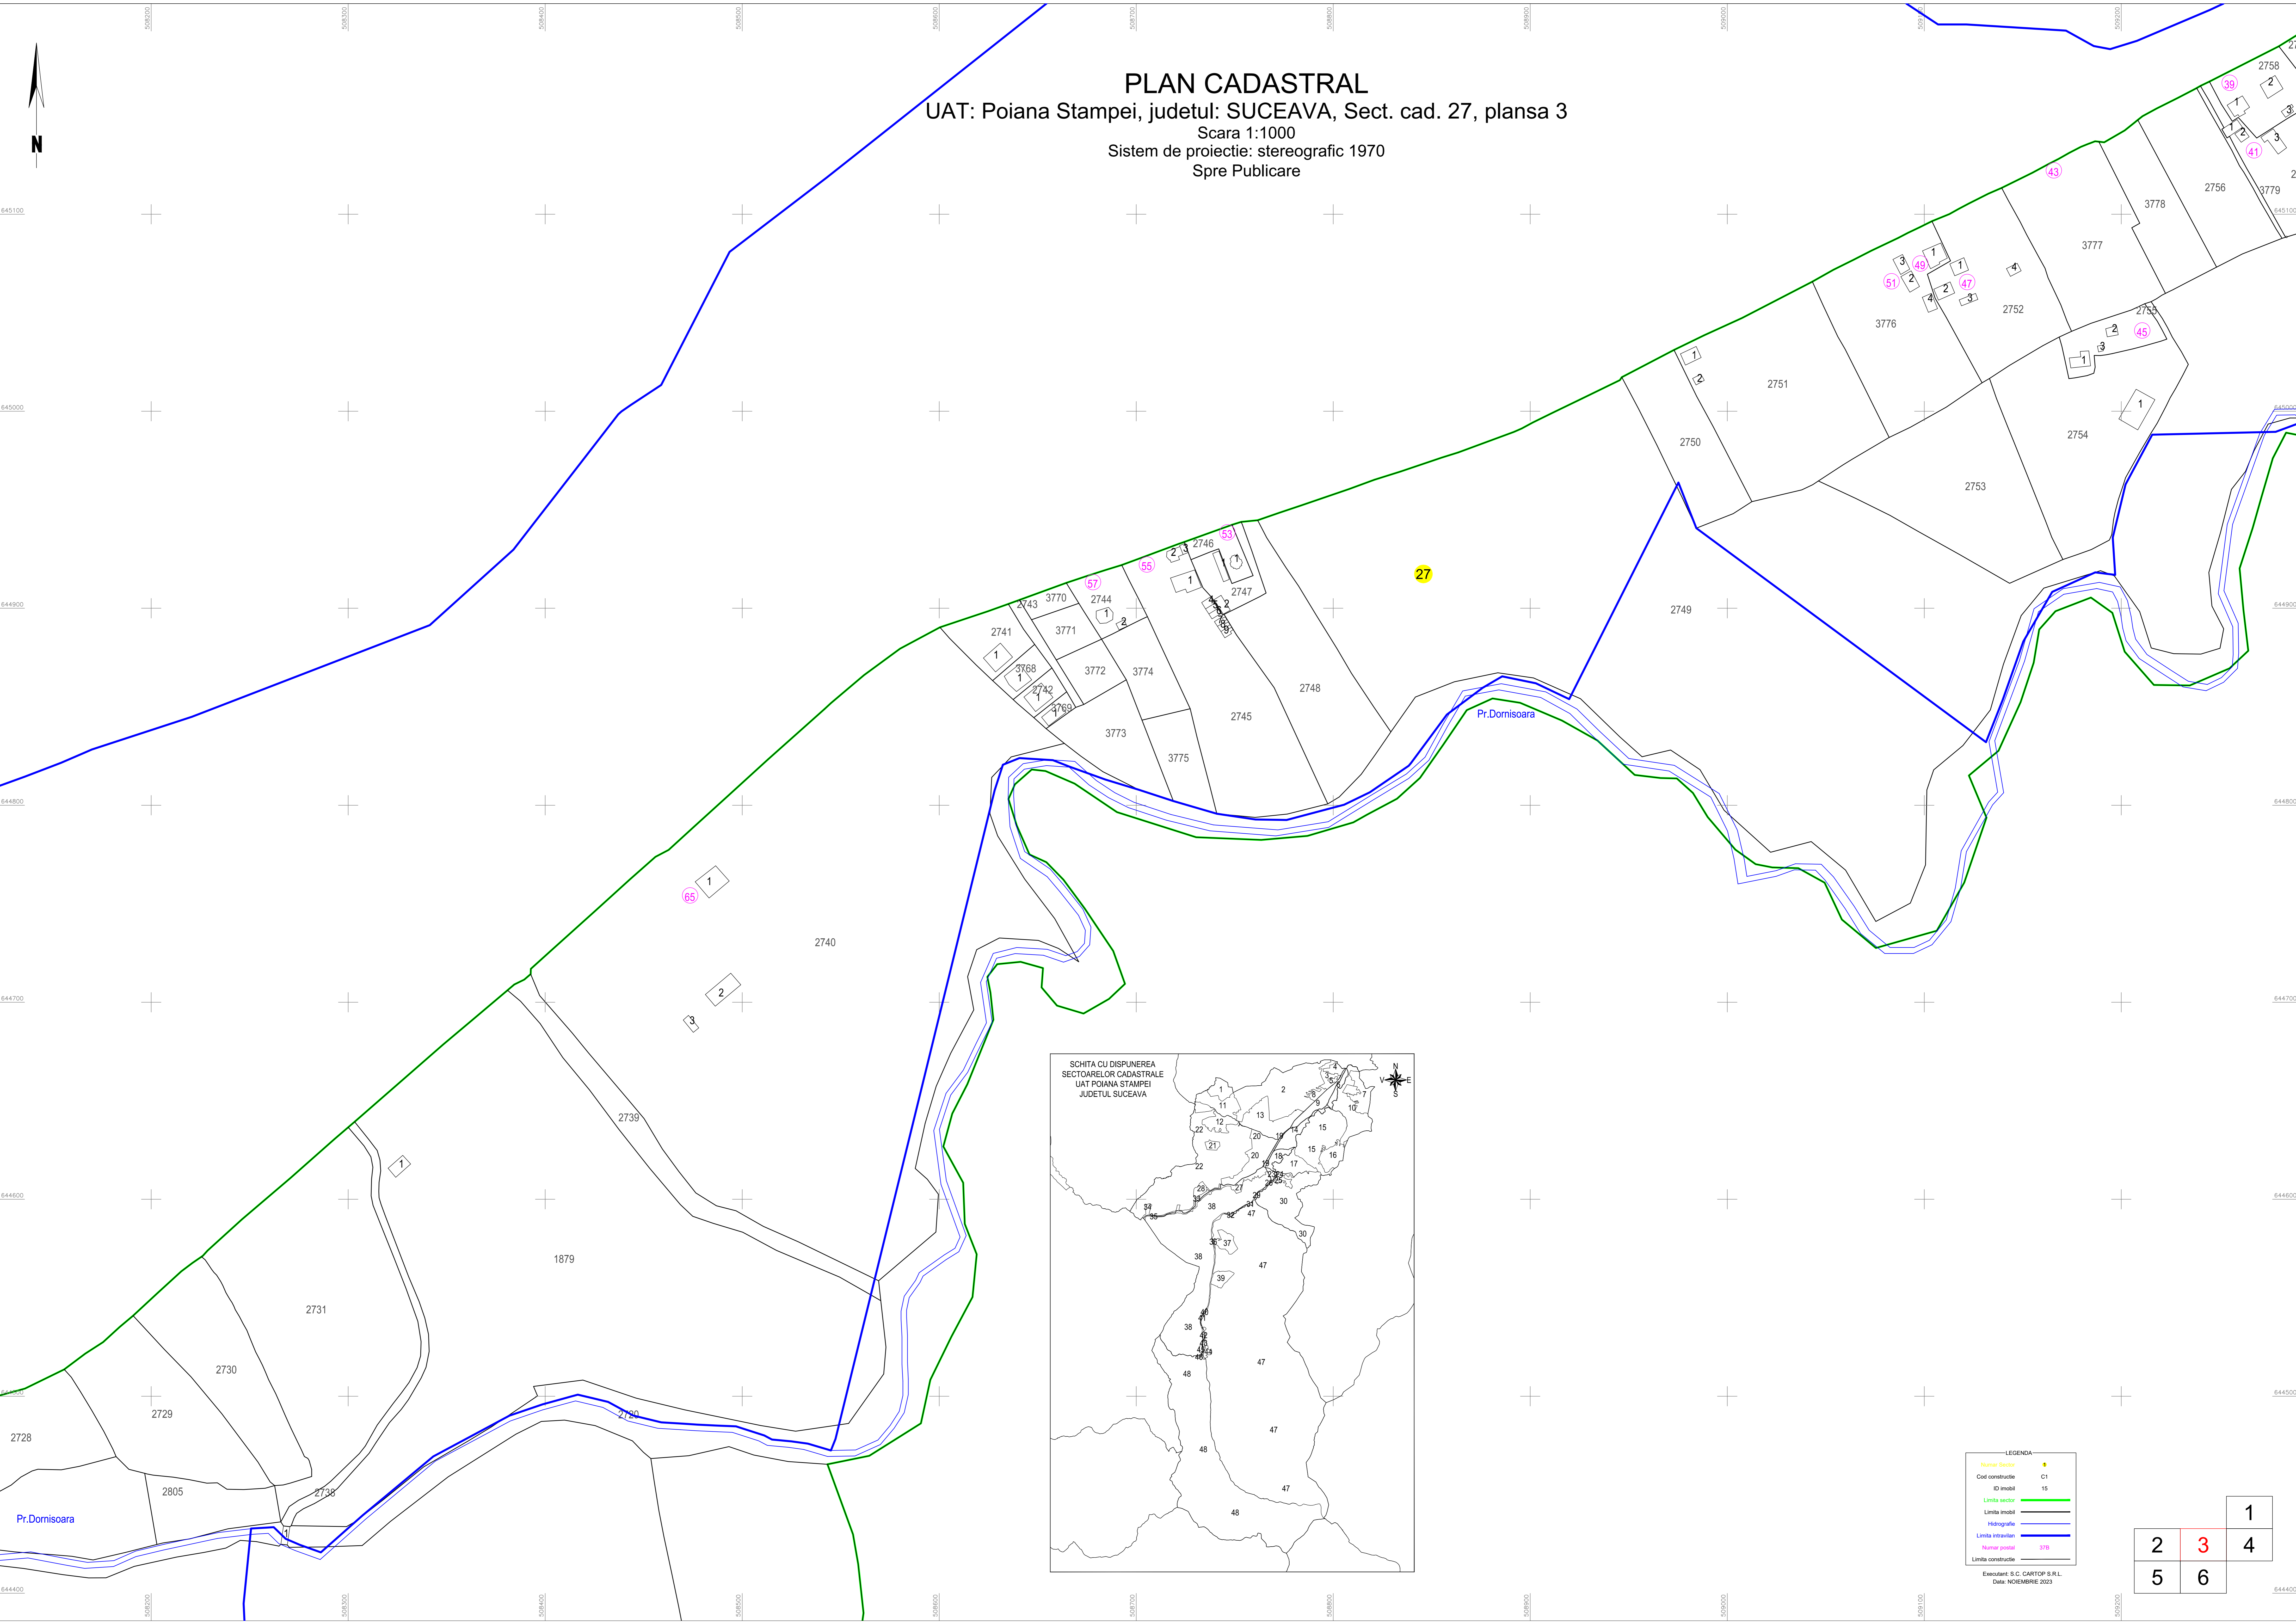

PLAN CADASTRAL
UAT: Poiana Stampei, judetul: SUCEAVA, Sect. cad. 27, plansa 3
Scara 1:1000
Sistem de proiectie: stereografic 1970
Spre Publicare

		1
2	3	4
5	6