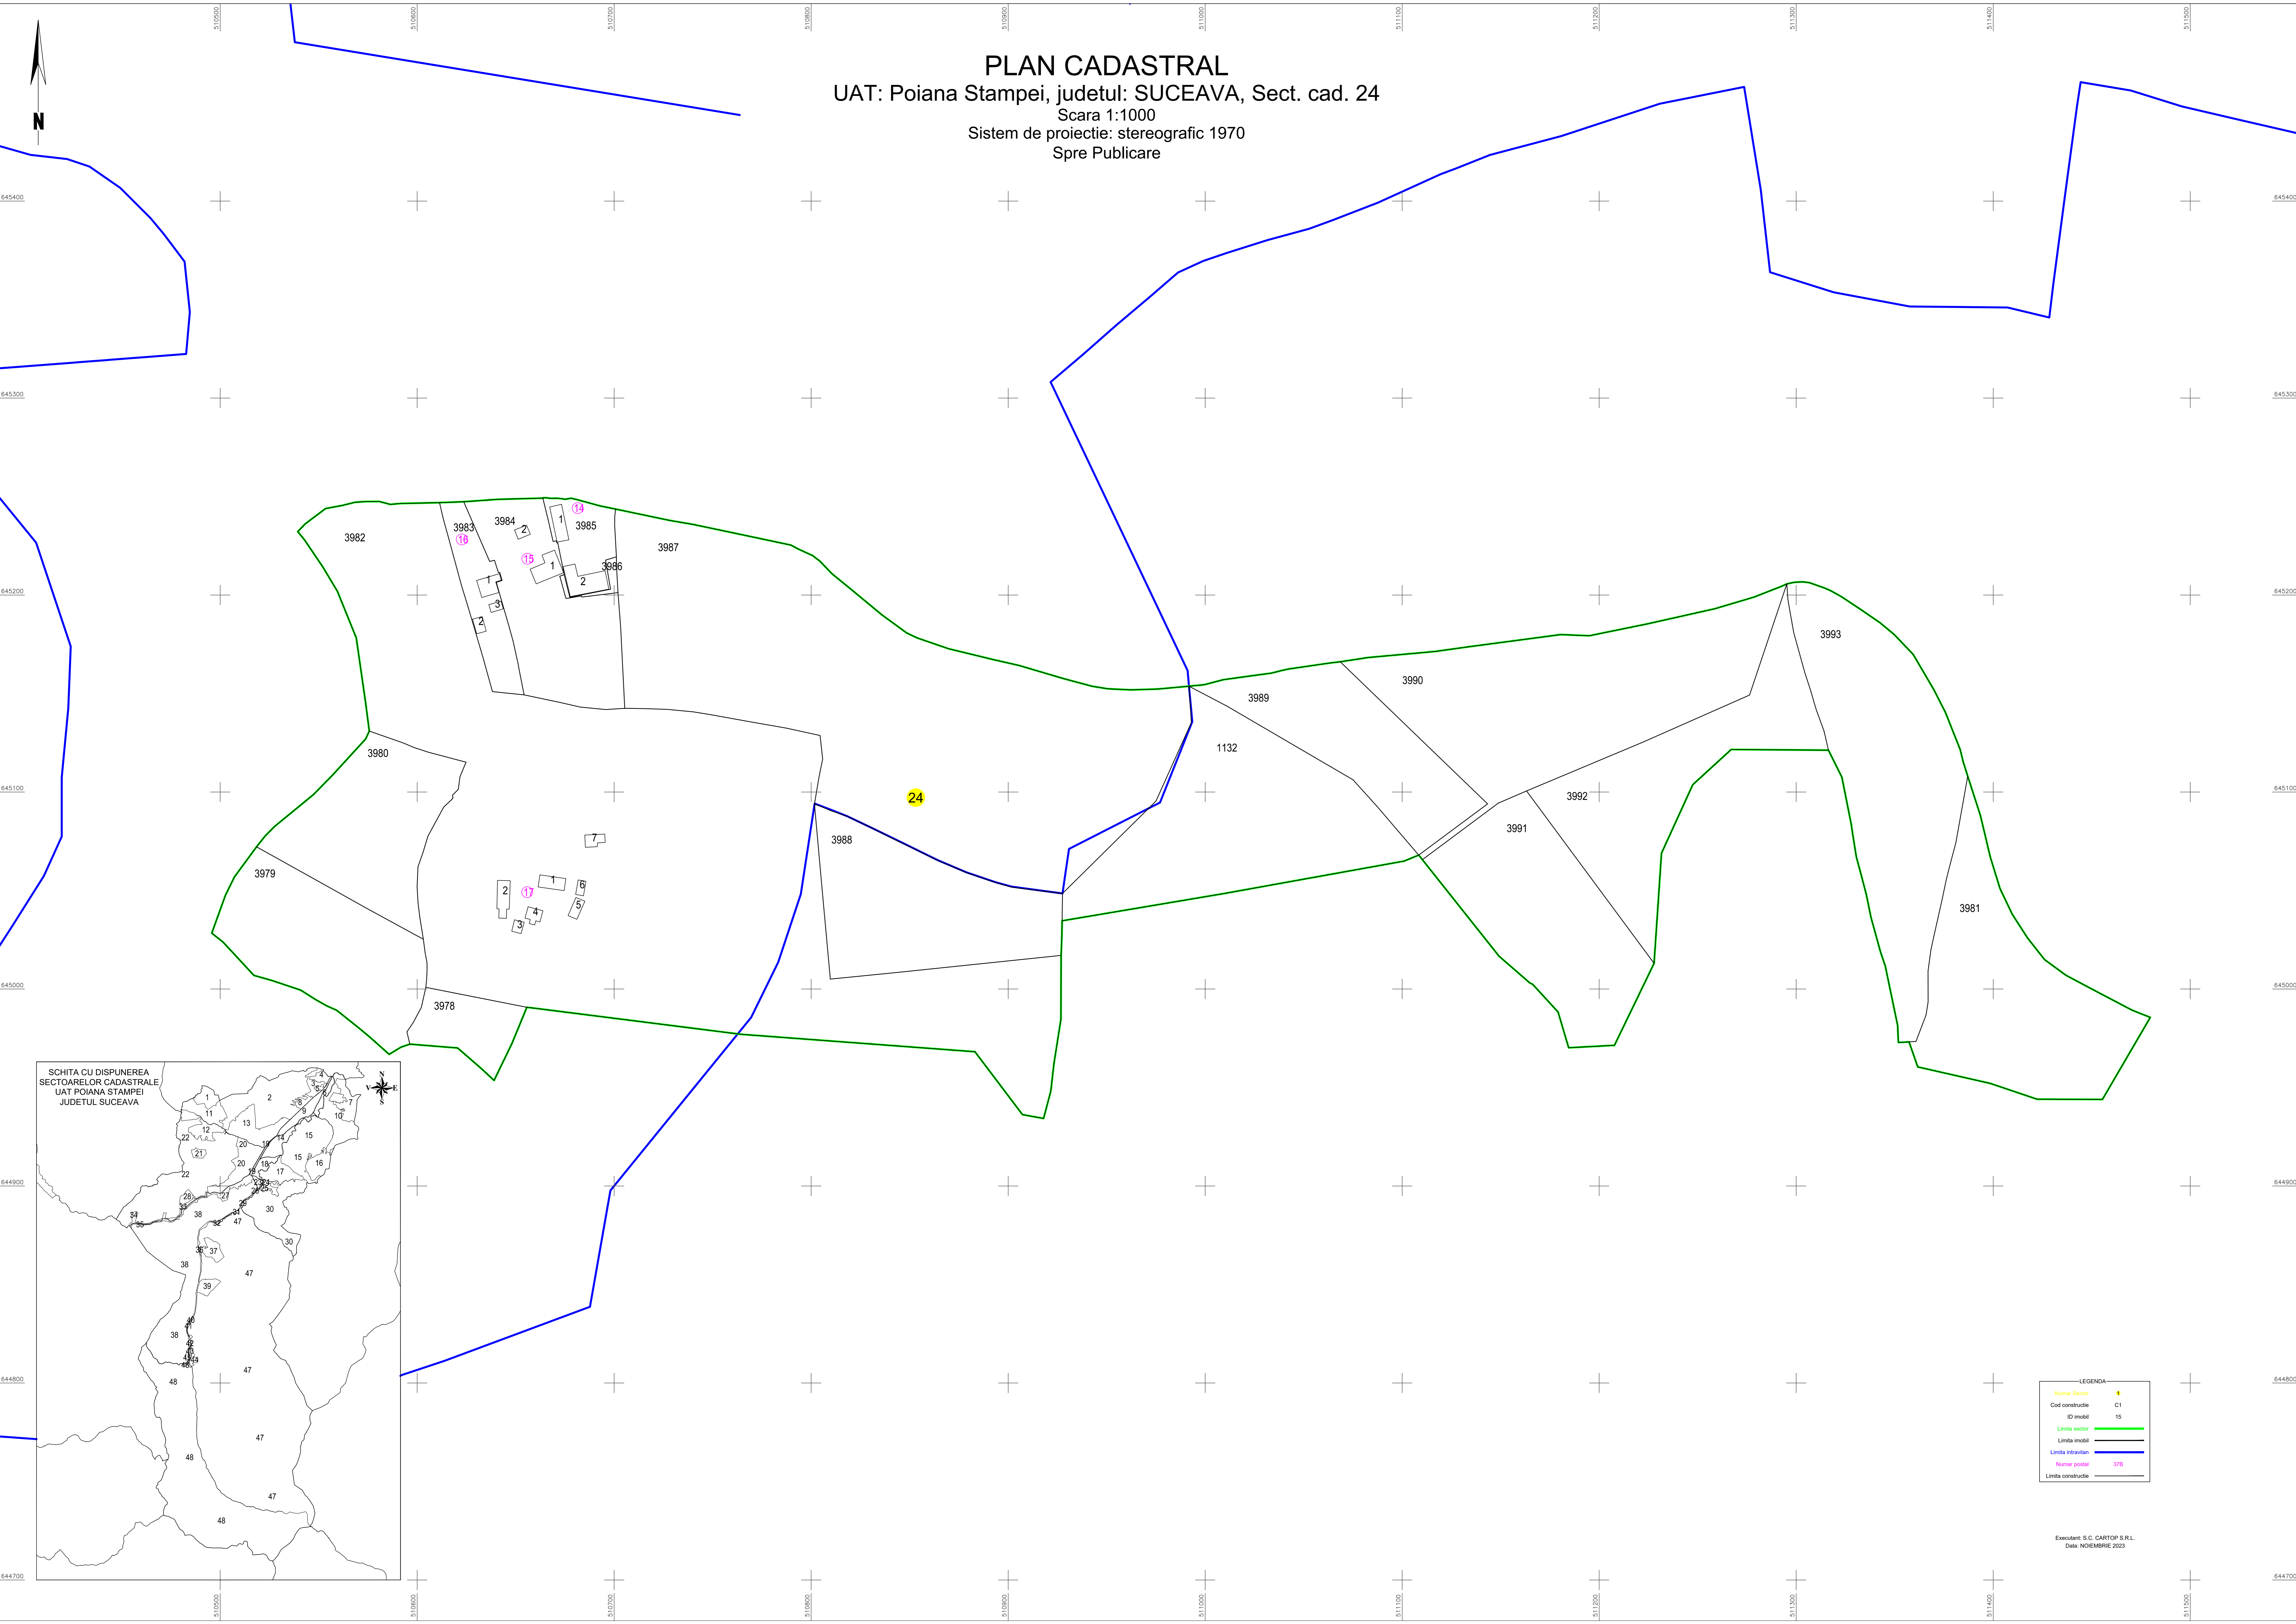

**PLAN CADASTRAL**  
UAT: Poiana Stampei, judetul: SUCEAVA, Sect. cad. 24  
Scara 1:1000  
Sistem de proiectie: stereografic 1970  
Spre Publicare

LEGENDA

|                    |     |
|--------------------|-----|
| Numar Sector       | ●   |
| Cod constructie    | C1  |
| ID imobil          | 15  |
| Limita sector      | —   |
| Limita imobil      | —   |
| Limita intravilan  | —   |
| Numar postal       | 338 |
| Limita constructie | —   |

Executant: S.C. CARTOP S.R.L.  
Data: NOIEMBRIE 2023