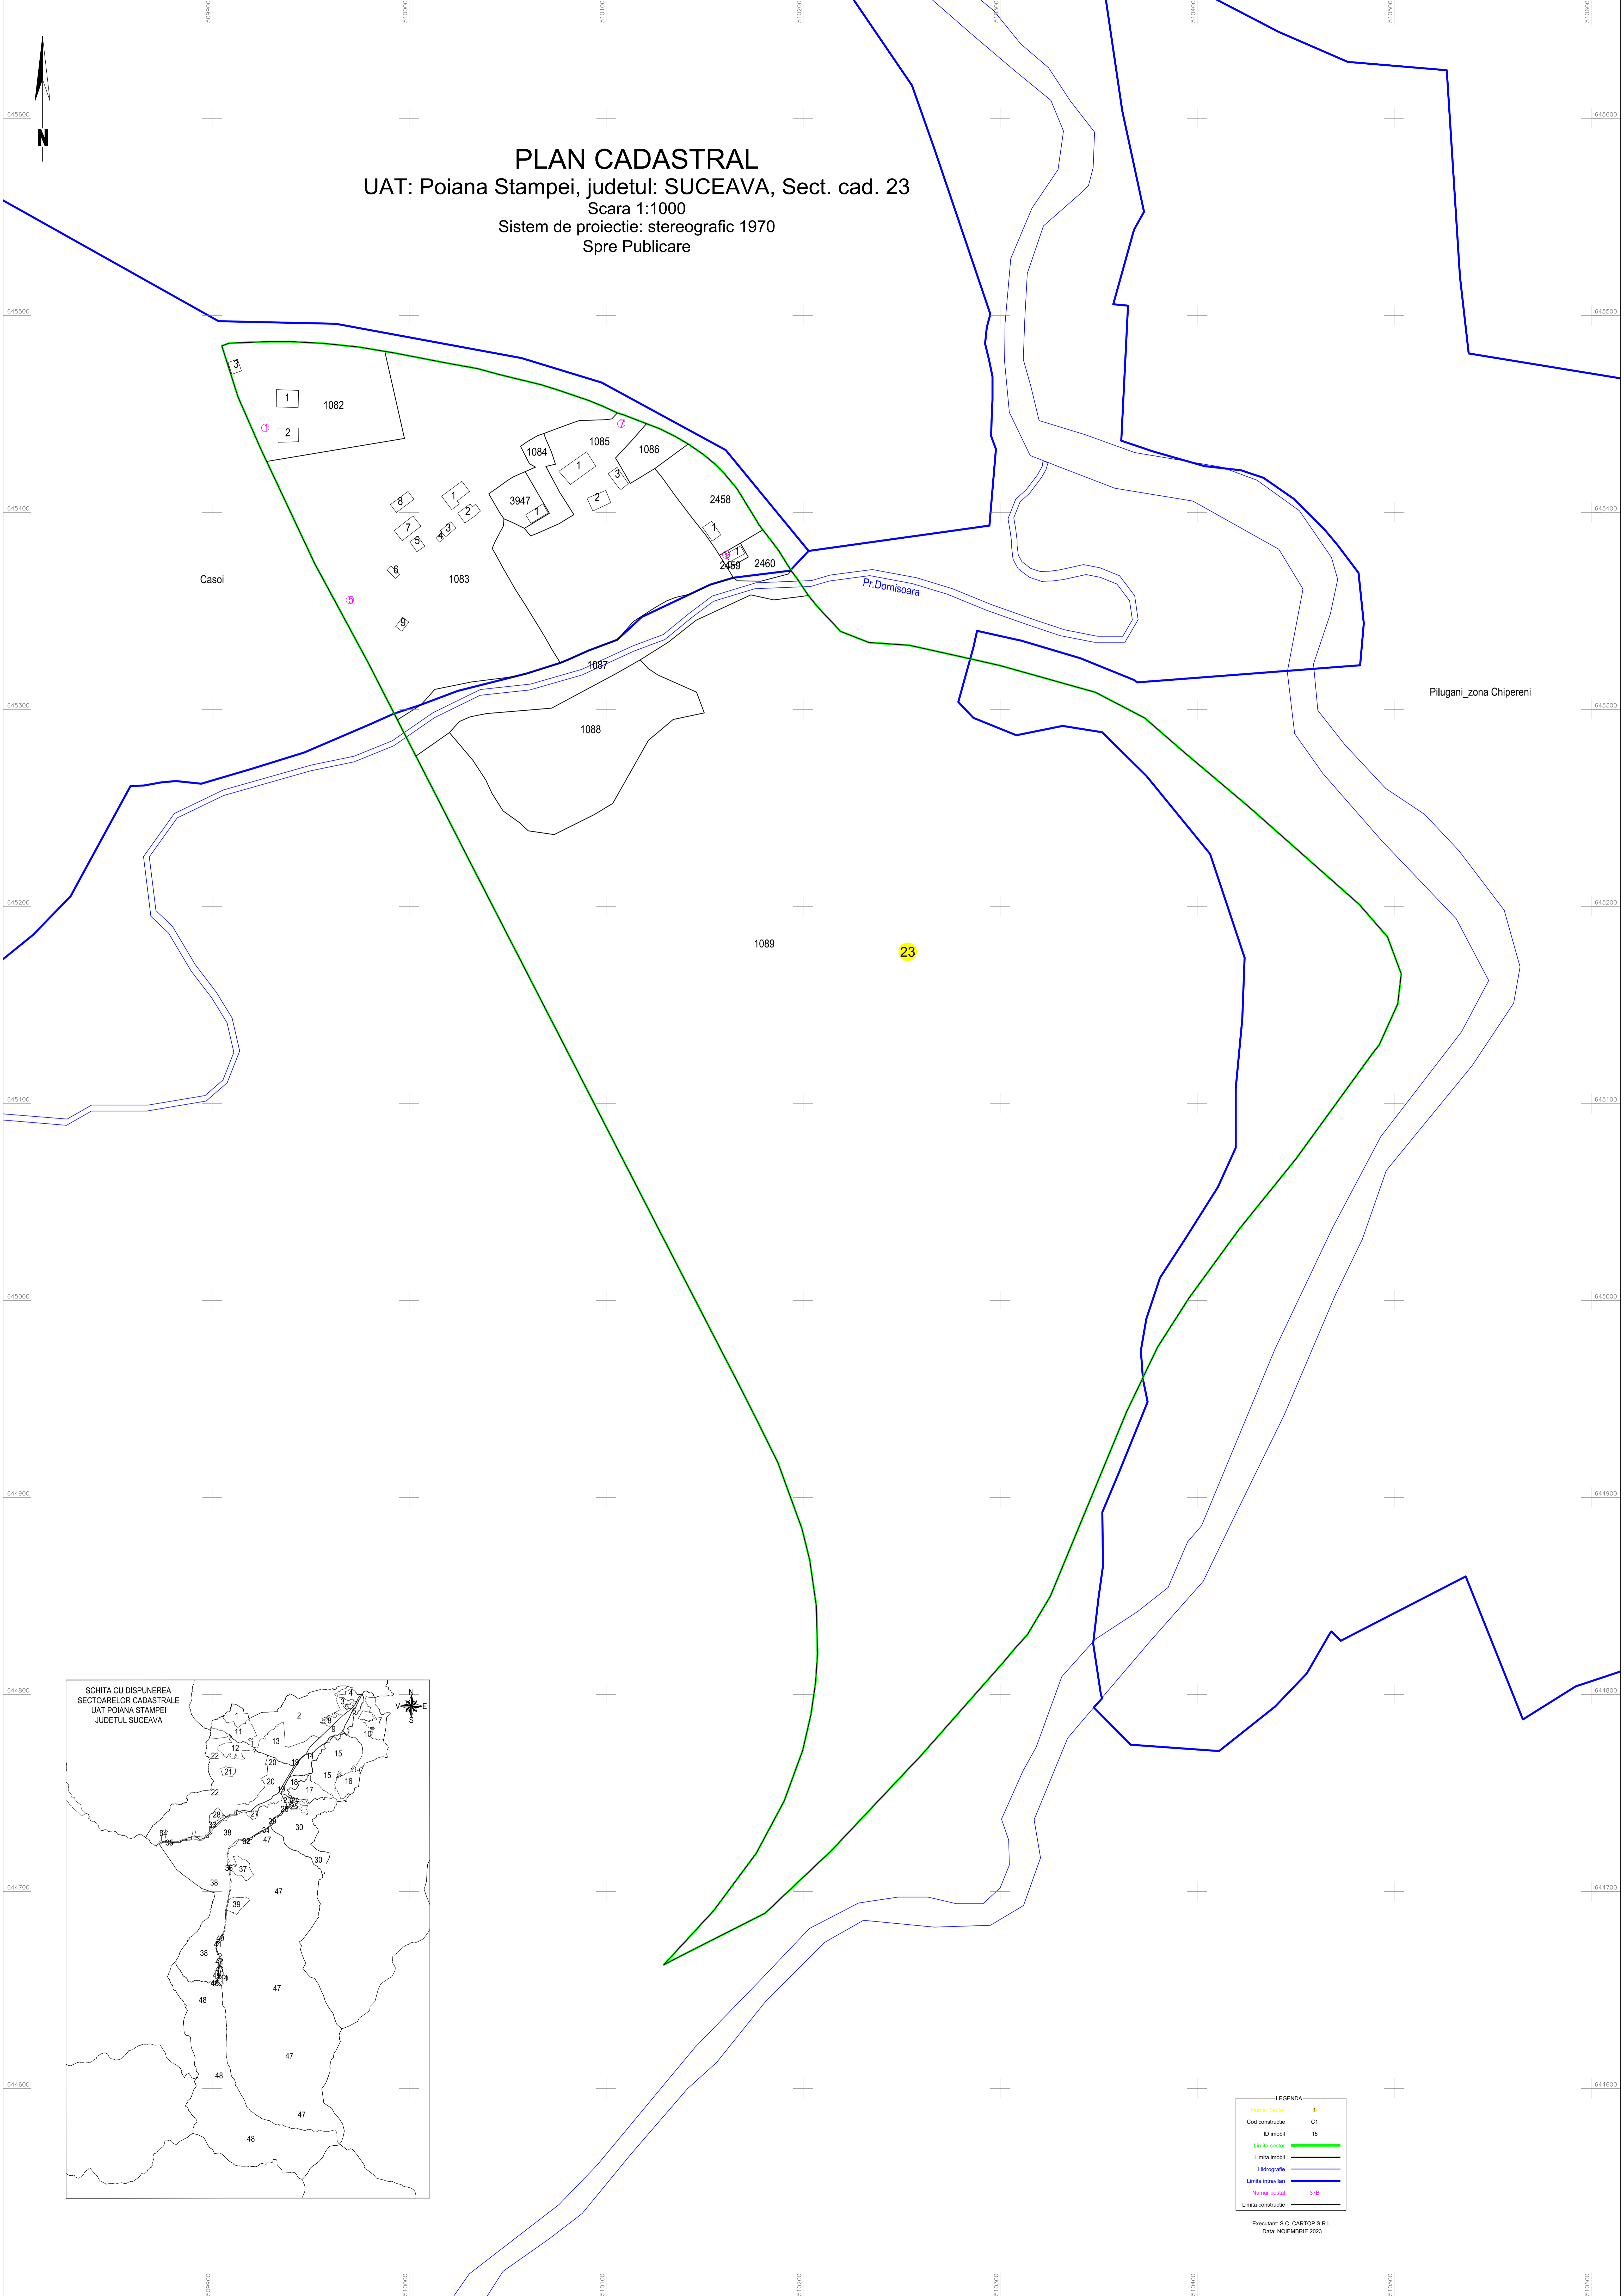

PLAN CADASTRAL
UAT: Poiana Stampei, judetul: SUCEAVA, Sect. cad. 23
Scara 1:1000
Sistem de proiectie: stereografic 1970
Spre Publicare

LEGENDA

Numar Sector	●
Cod constructie	C1
ID imobil	15
Limita sector	—
Limita imobil	—
Hidrografie	—
Limita intravilan	—
Numar punct	378
Limita constructie	—