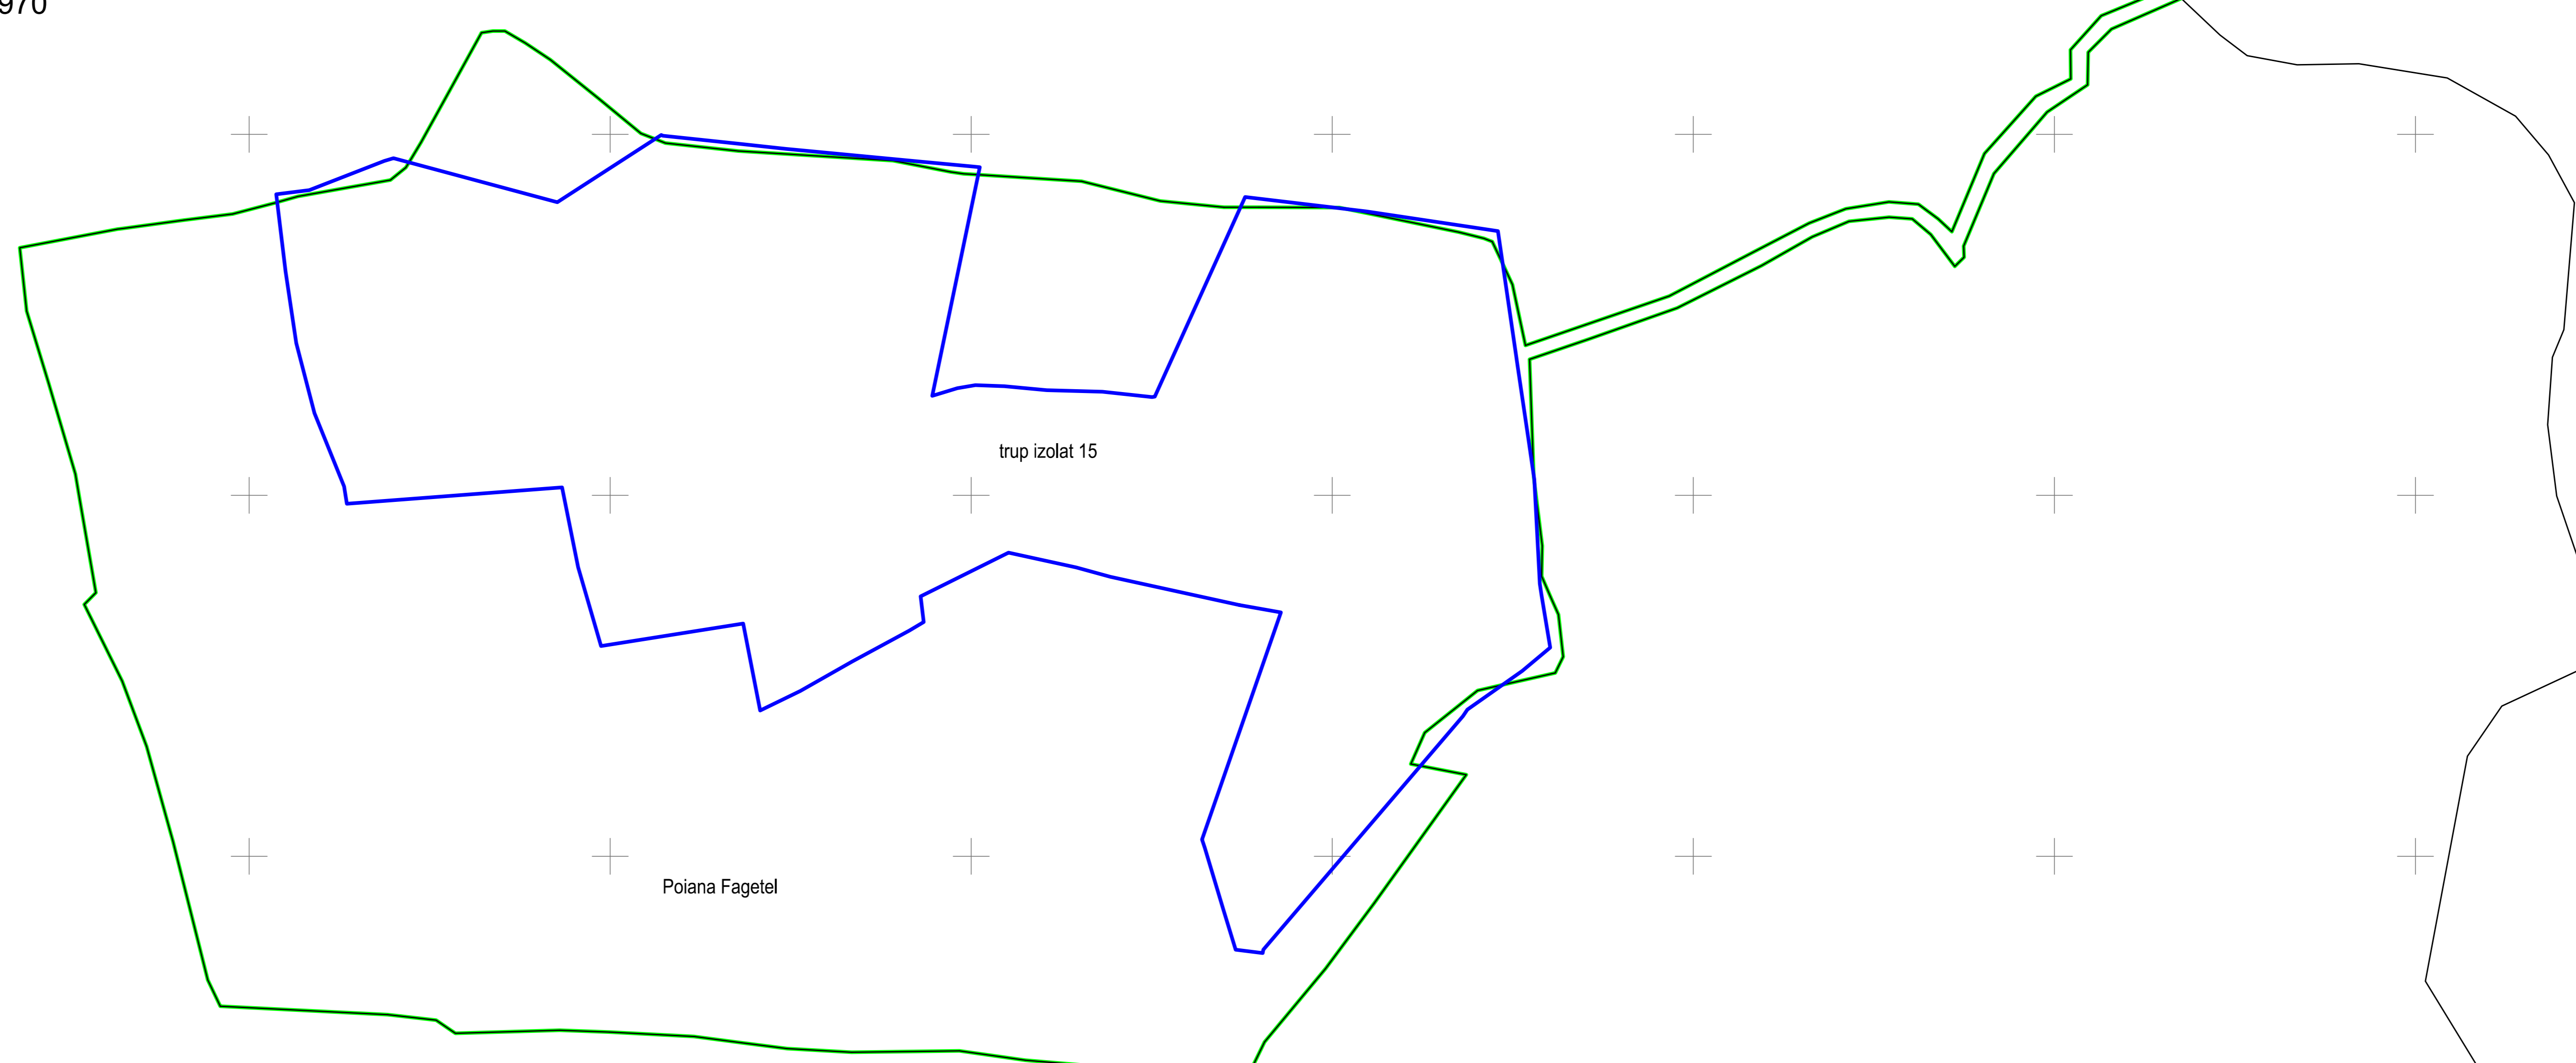

PLAN CADASTRAL
UAT: Poiana Stampei, judetul: SUCEAVA, Sect. cad. 22, plansa 5
Scara 1:2000
Sistem de proiectie: stereografic 1970
Spre Publicare

22

UAT LUNCA ILVEI
JUD. BISTRITA-NASAUD