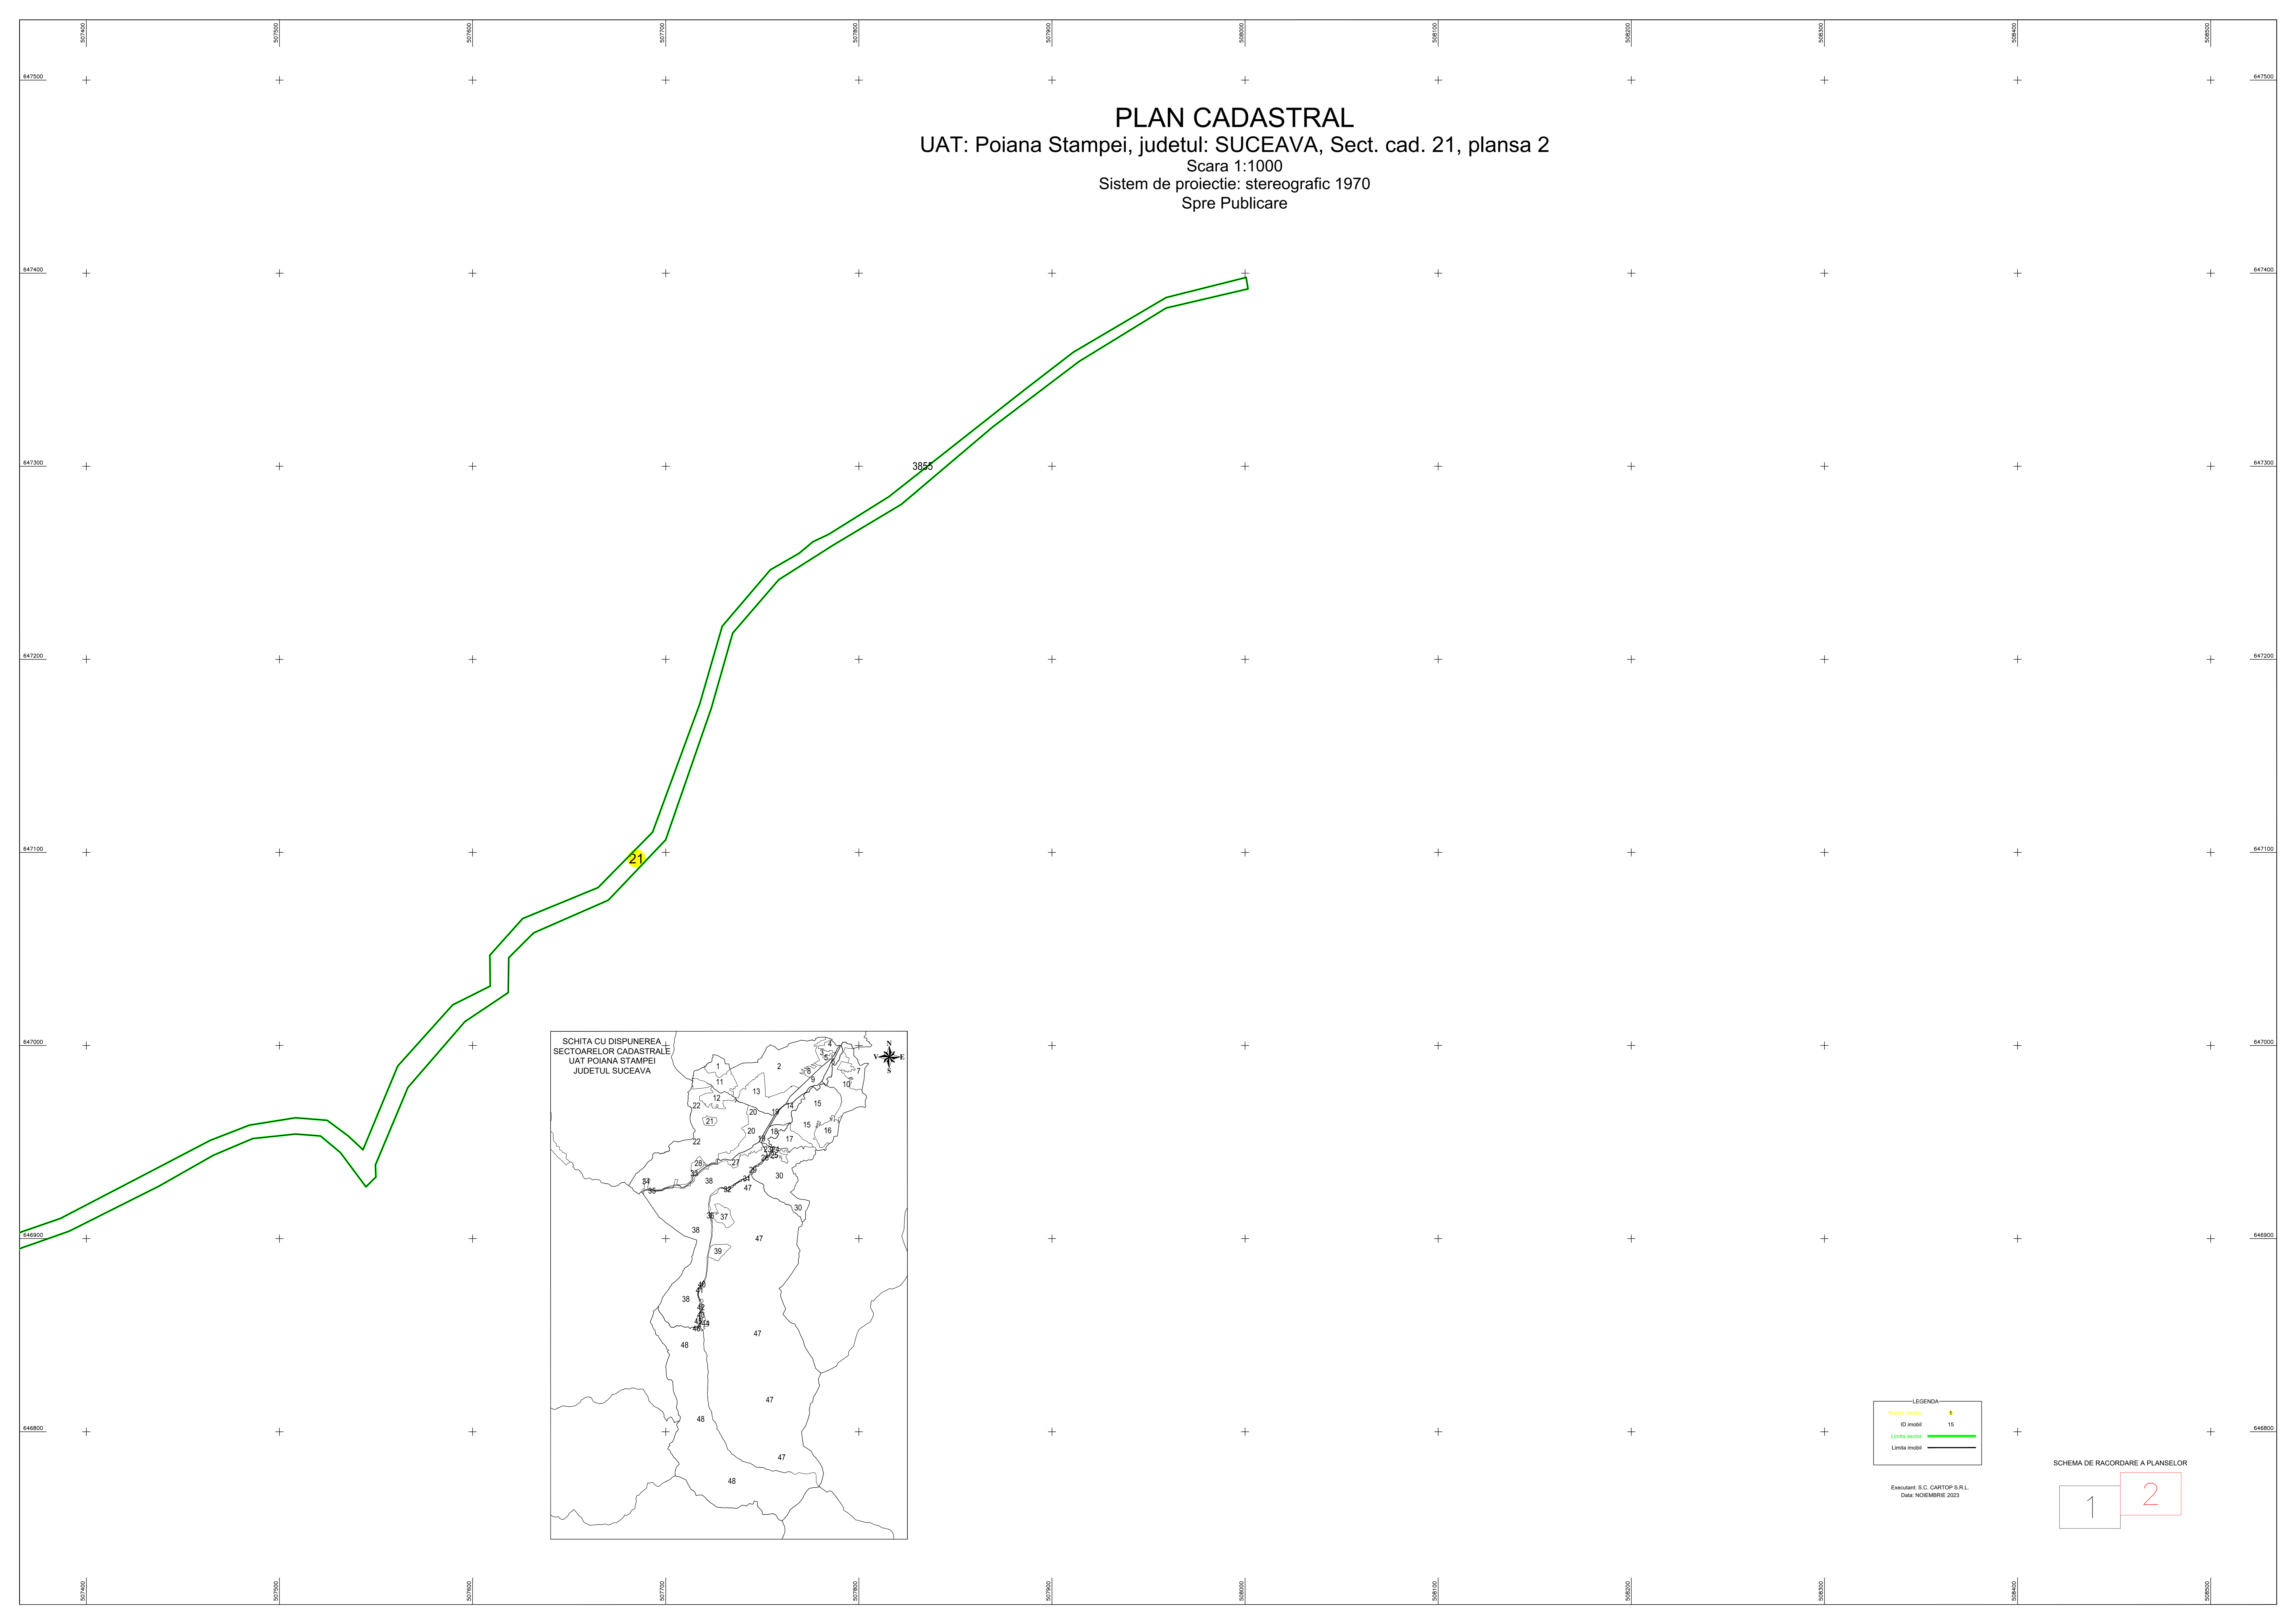

PLAN CADASTRAL
UAT: Poiana Stampei, judetul: SUCEAVA, Sect. cad. 21, plansa 2
Scara 1:1000
Sistem de proiectie: stereografic 1970
Spre Publicare

LEGENDA

Numar Sector	●
ID Imobil	15
Limita sector	—
Limita imobil	—

SCHEMA DE RACORDARE A PLANSELOR