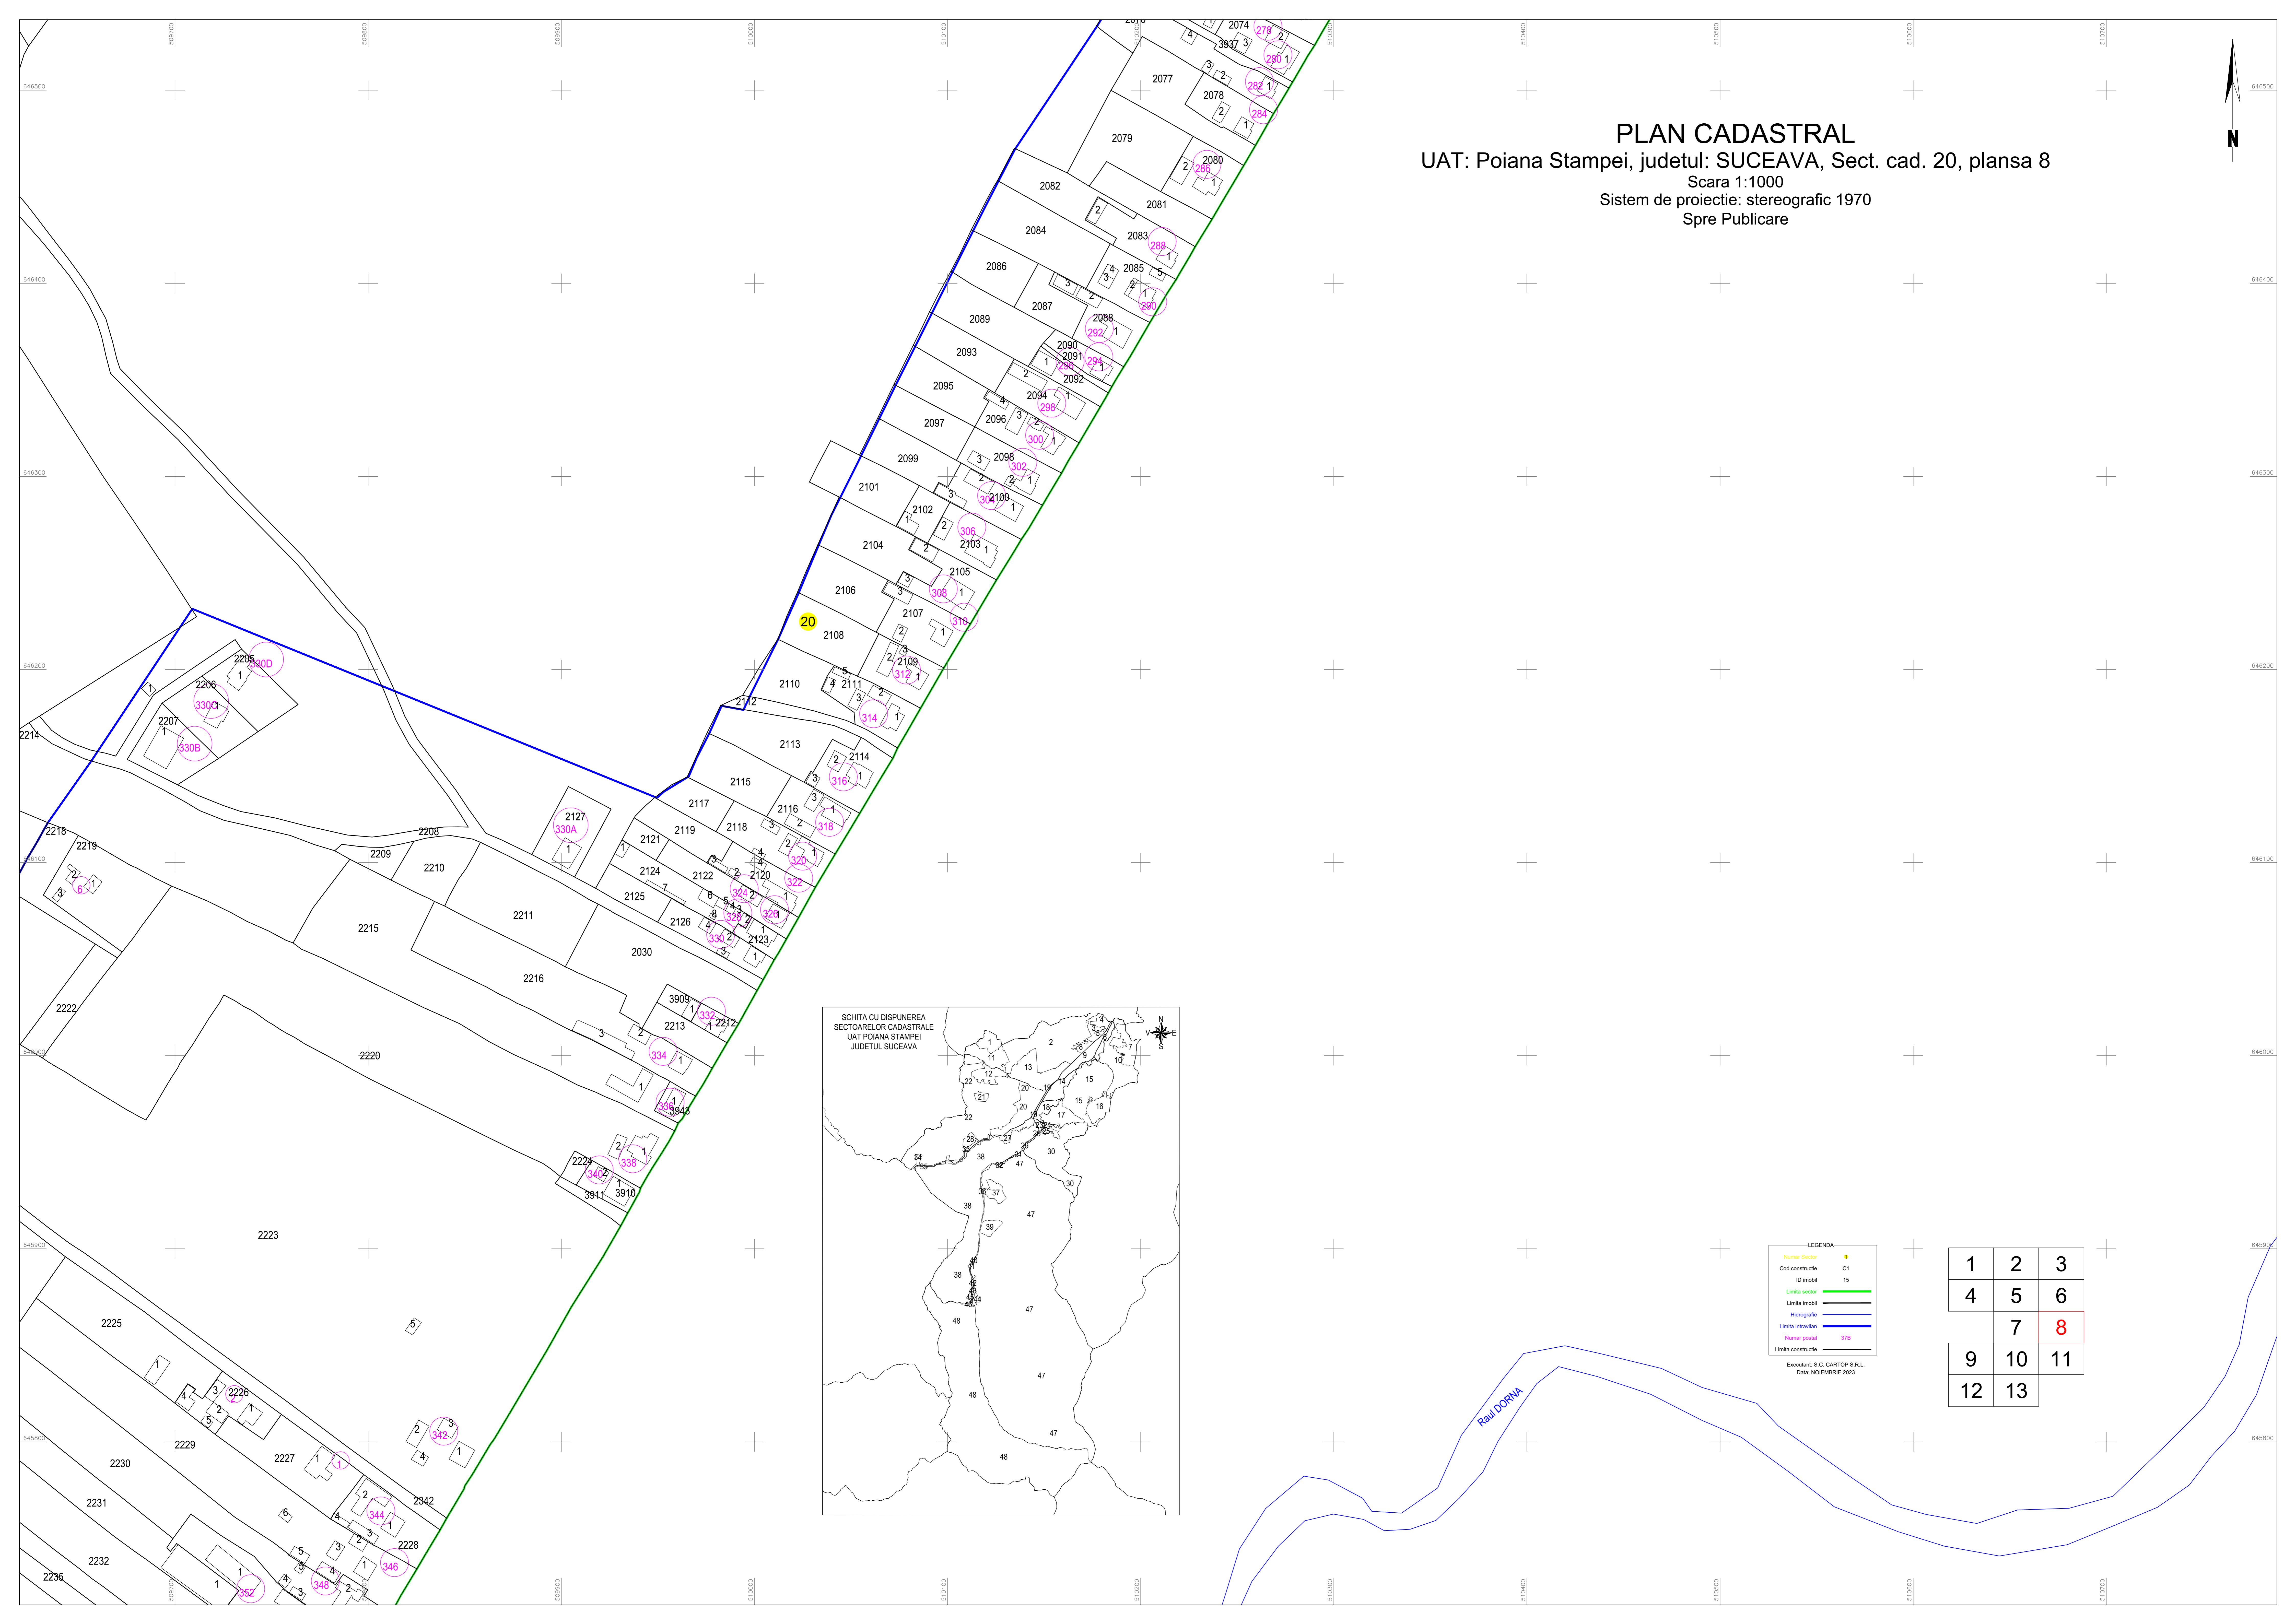

PLAN CADASTRAL
UAT: Poiana Stampei, judetul: SUCEAVA, Sect. cad. 20, plansa 8
Scara 1:1000
Sistem de proiectie: stereografic 1970
Spre Publicare

LEGENDA

Numar Sector	+
Cod constructie	C1
ID linie	15
Limita sector	—
Limita imob.	—
Hidrografia	—
Limita intrasilv.	—
Numar postel	378
Limita constructie	—

Executant: S.C. CARTOP S.R.L.
Data: NOIEMBRIE 2023

1	2	3
4	5	6
	7	8
9	10	11
12	13	