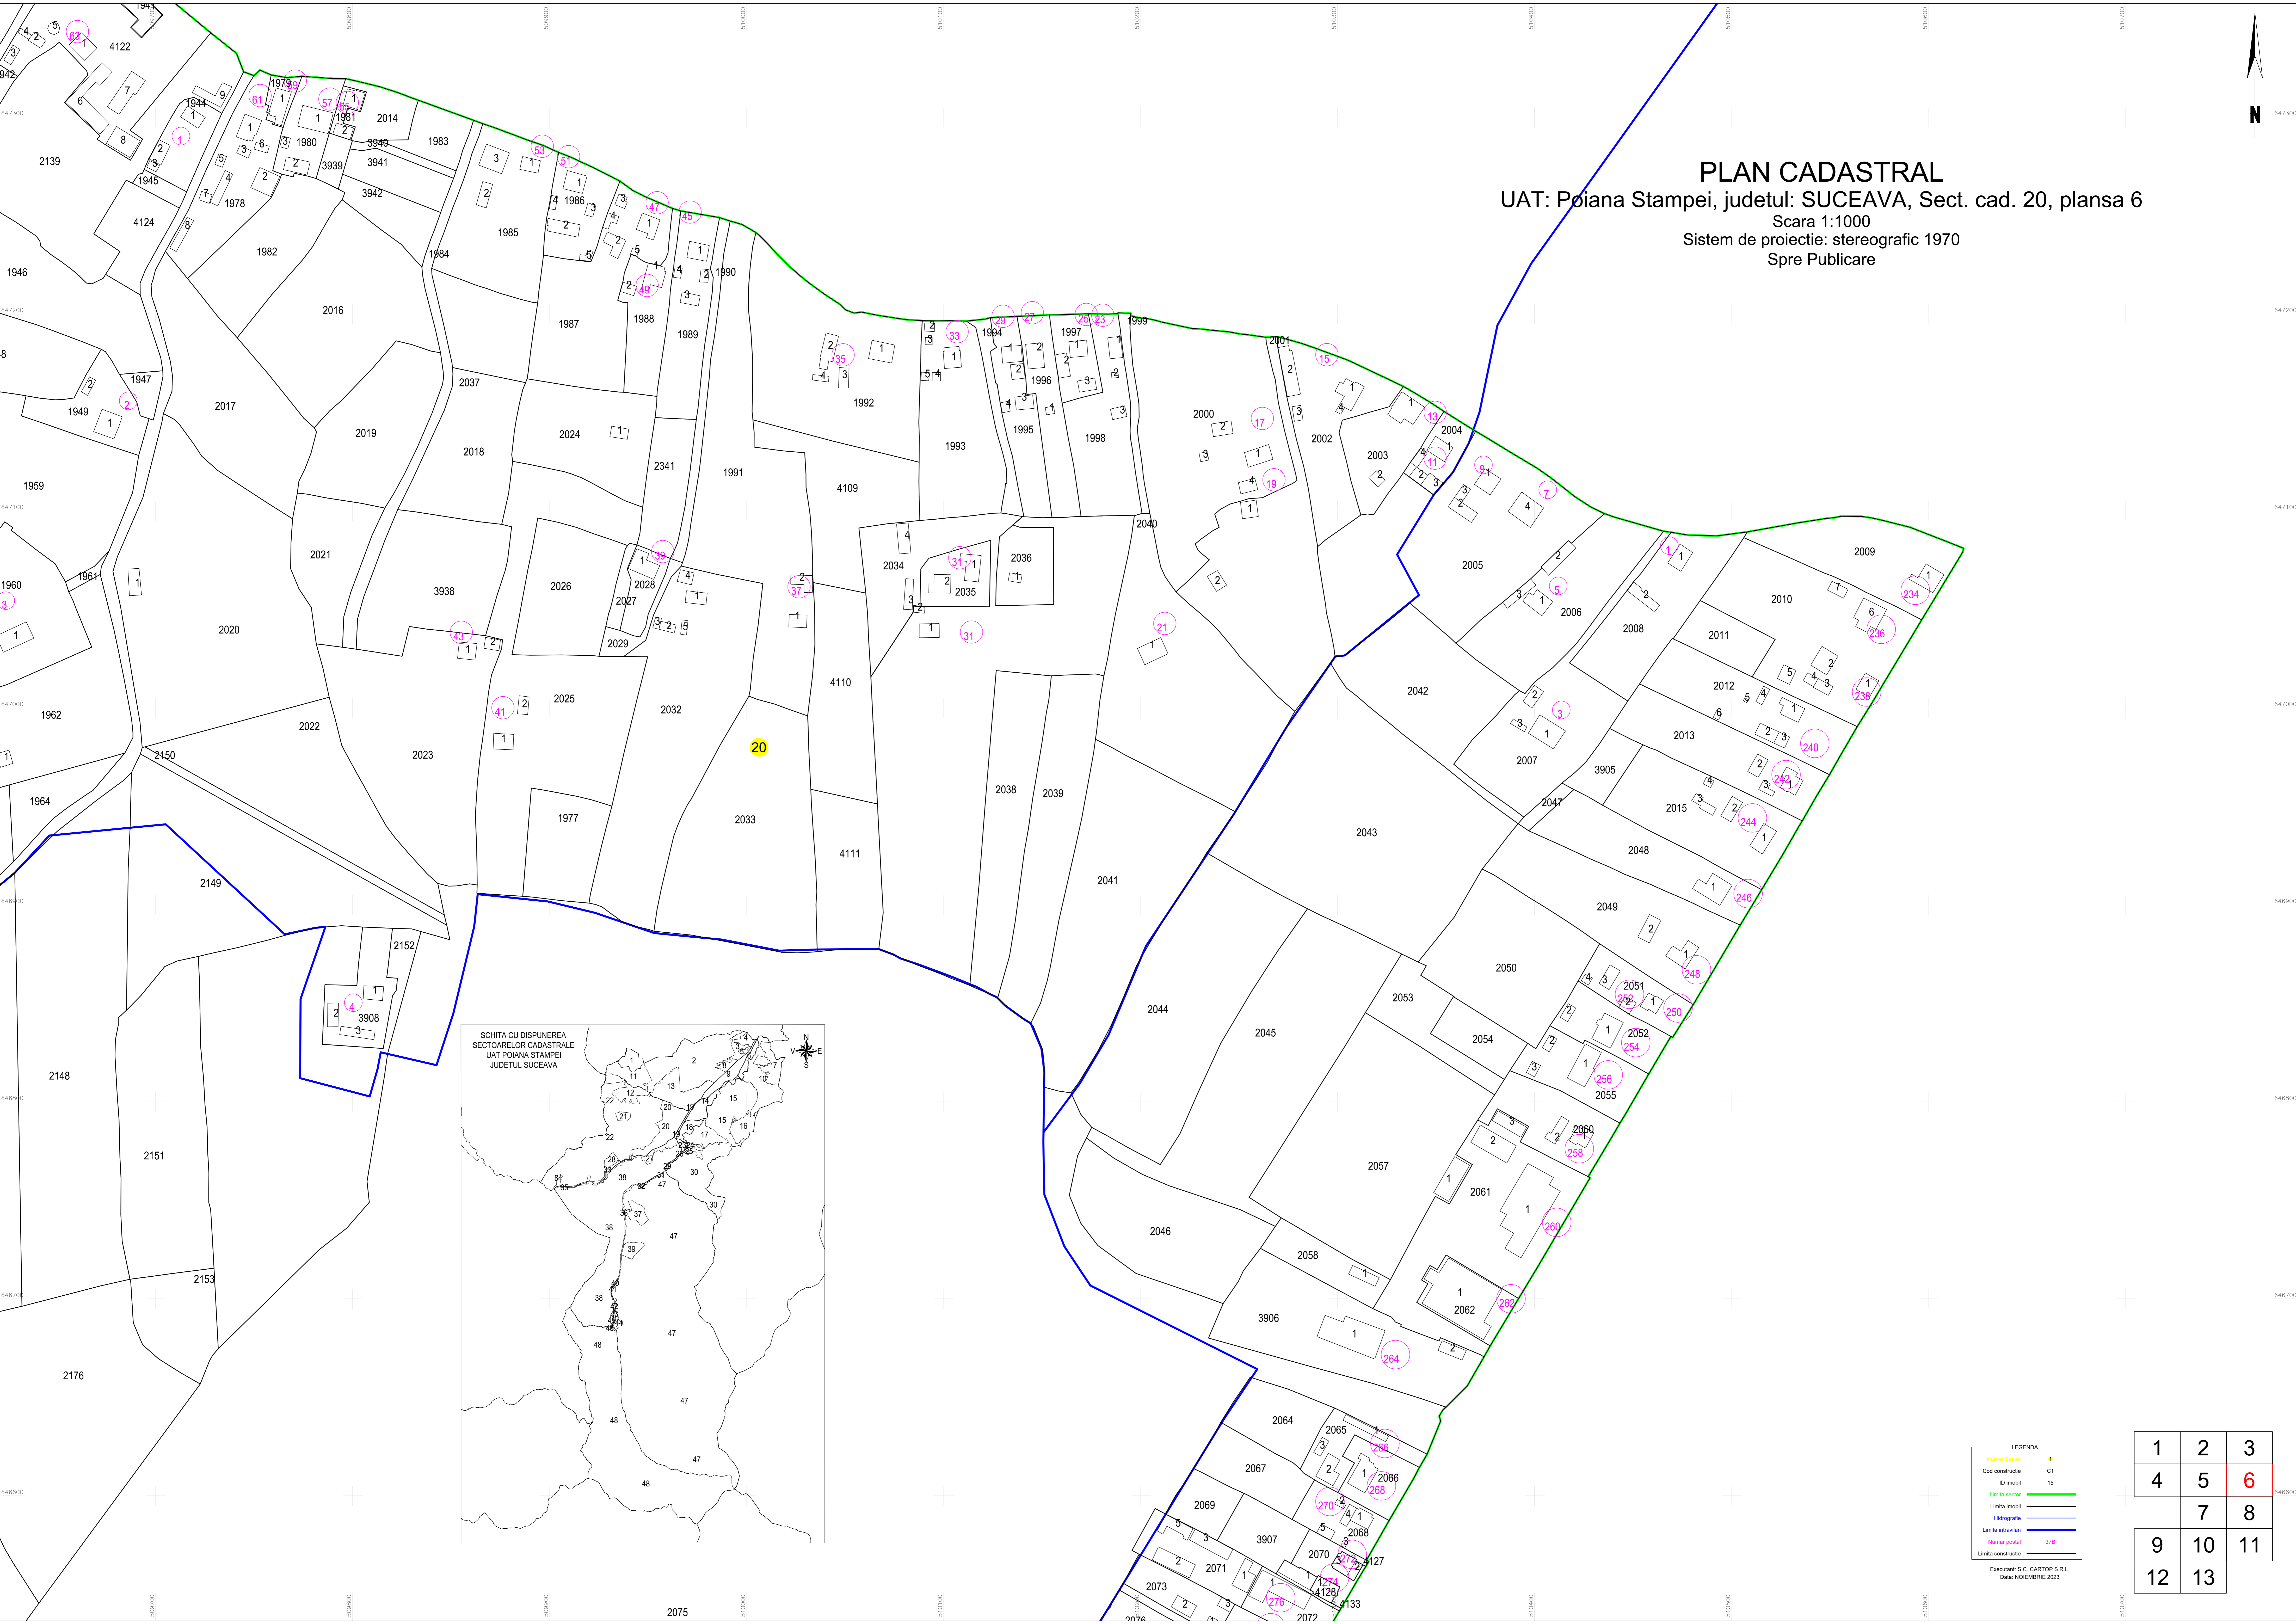

PLAN CADASTRAL
UAT: Poiana Stampei, judetul: SUCEAVA, Sect. cad. 20, plansa 6
Scara 1:1000
Sistem de proiectie: stereografic 1970
Spre Publicare

LEGENDA

Numer sector	●
Cod constructie	C1
ID imobil	15
Limita sector	—
Limita imobil	—
Hidrografe	—
Limita intravilan	—
Numer postel	378
Limita constructie	—

Executant: S.C. CARTOP S.R.L.
Data: NOIEMBRIE 2023

1	2	3
4	5	6
	7	8
9	10	11
12	13	