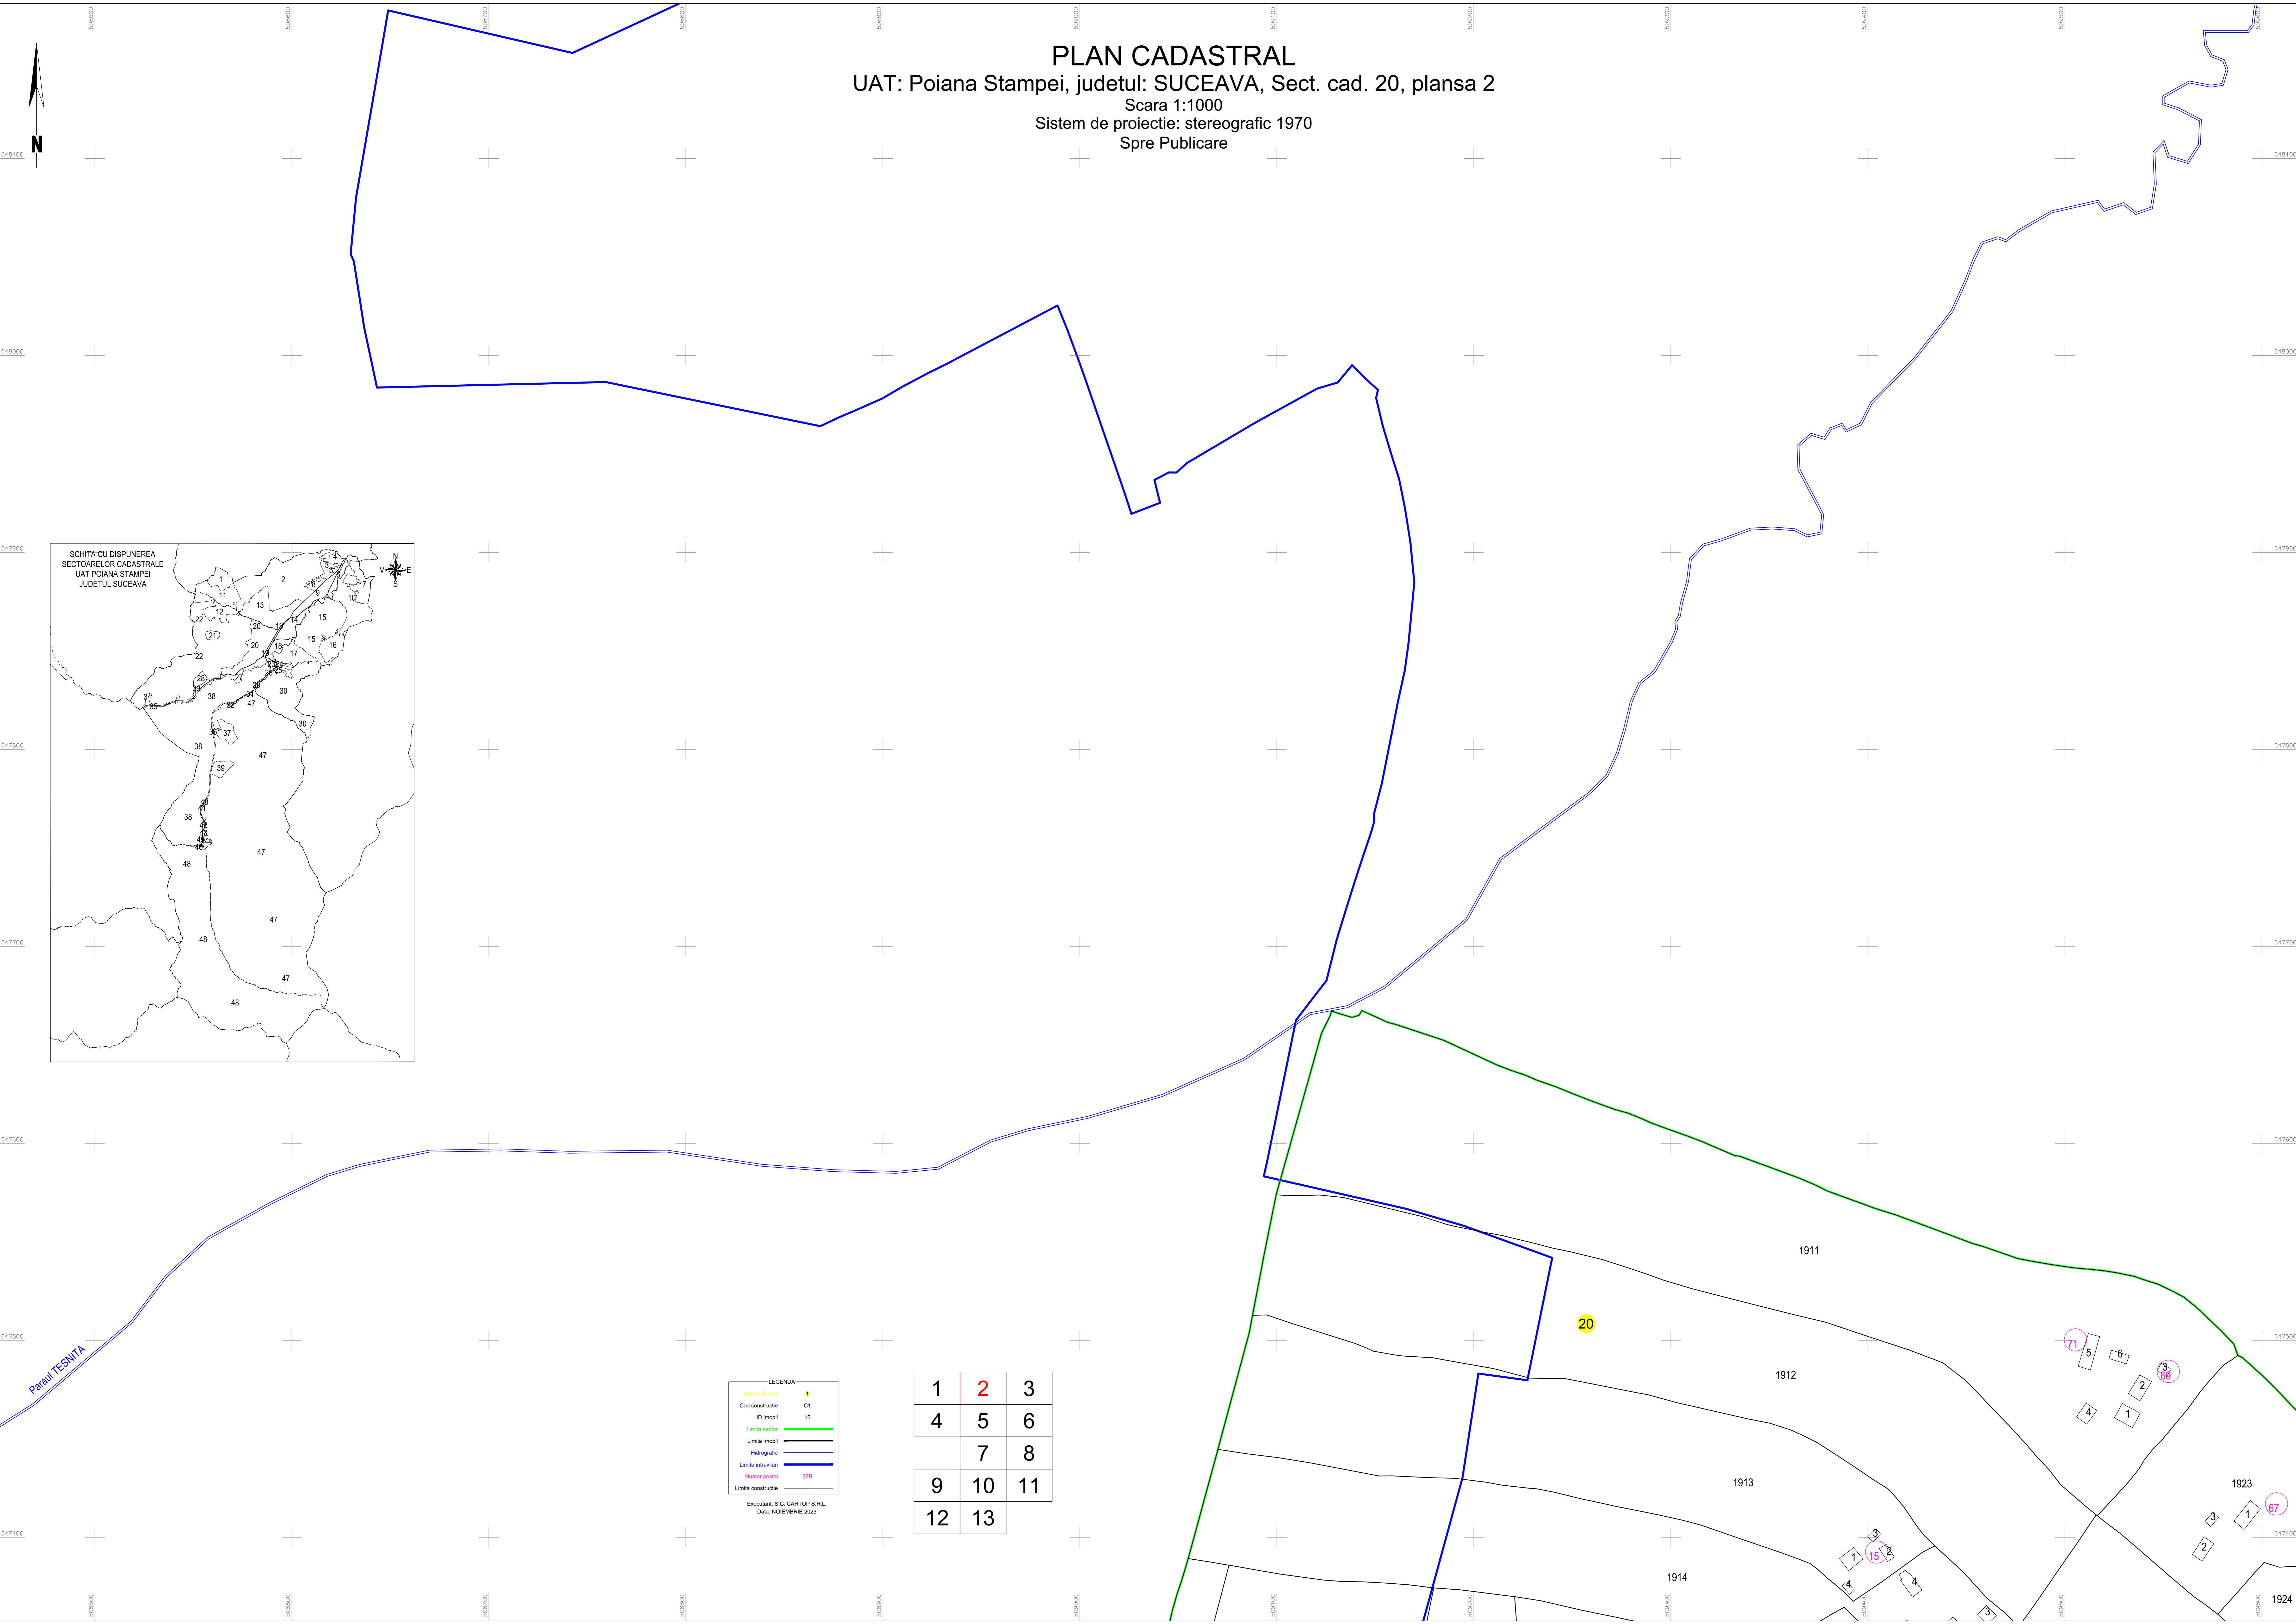

PLAN CADASTRAL
 UAT: Poiana Stampei, judetul: SUCEAVA, Sect. cad. 20, plansa 2
 Scara 1:1000
 Sistem de proiectie: stereografic 1970
 Spre Publicare

LEGENDA

Numar Sector	●
Cod constructie	C1
ID imobil	15
Limita sector	—
Limita imobil	—
Hidrografie	—
Limita intravilan	—
Numar parcel	338
Limita constructie	—

Executari: S.C. CARTOP S.R.L.
 Data: NOIEMBRIE 2023

1	2	3
4	5	6
	7	8
9	10	11
12	13	