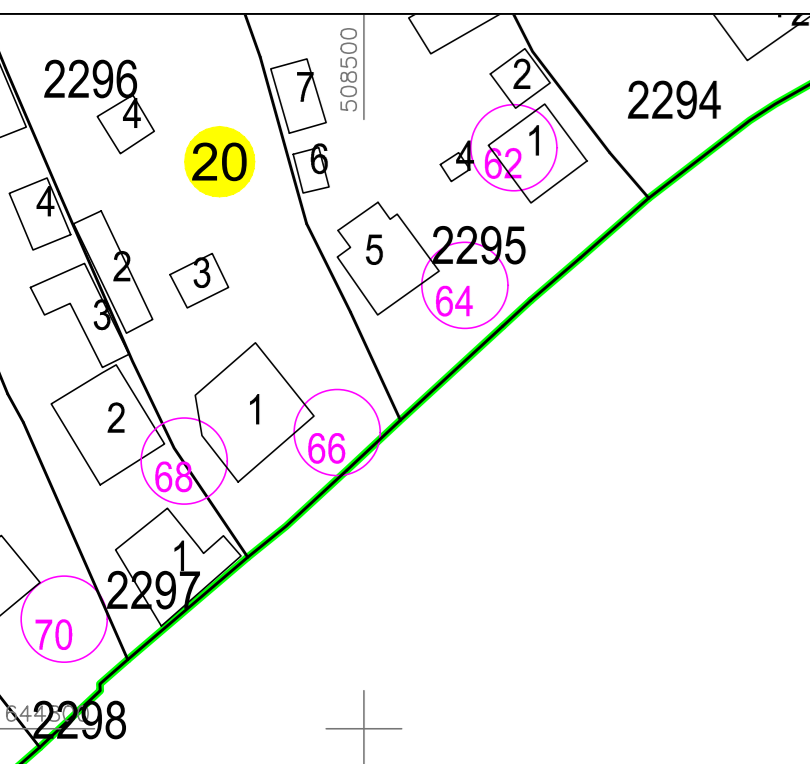

PLAN CADASTRAL
UAT: Poiana Stampei, judetul: SUCEAVA, Sect. cad. 20, plansa 13
Scara 1:1000
Sistem de proiectie: stereografic 1970
Spre Publicare

LEGENDA

Numar Sector	20
Cod constructie	C1
ID inobil	15
Limita sector	—
Limita inobil	—
Hidrografie	—
Limita intravilan	—
Numar postal	37B
Limita constructie	—

Executie: S.C. CARTOP S.R.L.
Data: NOIEMBRIE 2023

1	2	3
4	5	6
	7	8
9	10	11
12	13	