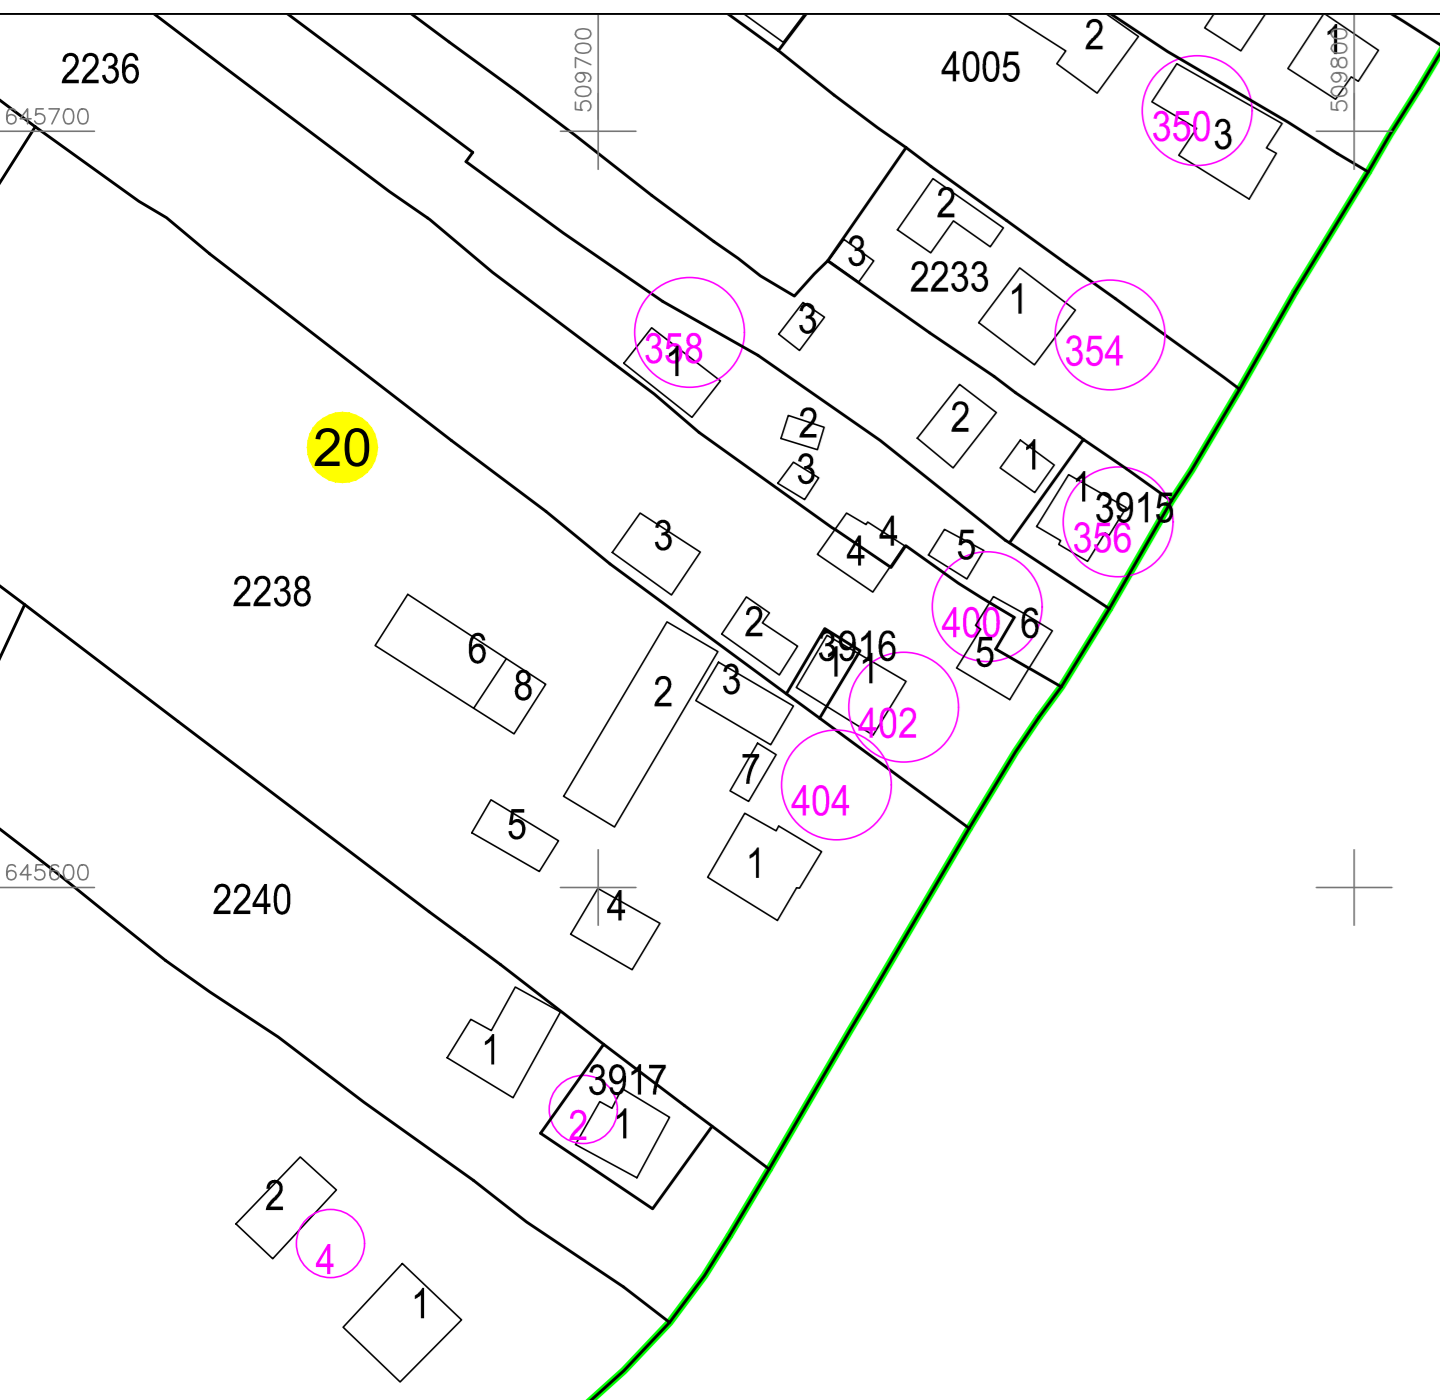

PLAN CADASTRAL
UAT: Poiana Stampei, judetul: SUCEAVA, Sect. cad. 20, plansa 11
Scara 1:1000
Sistem de proiectie: stereografic 1970
Spre Publicare

1	2	3
4	5	6
	7	8
9	10	11
12	13