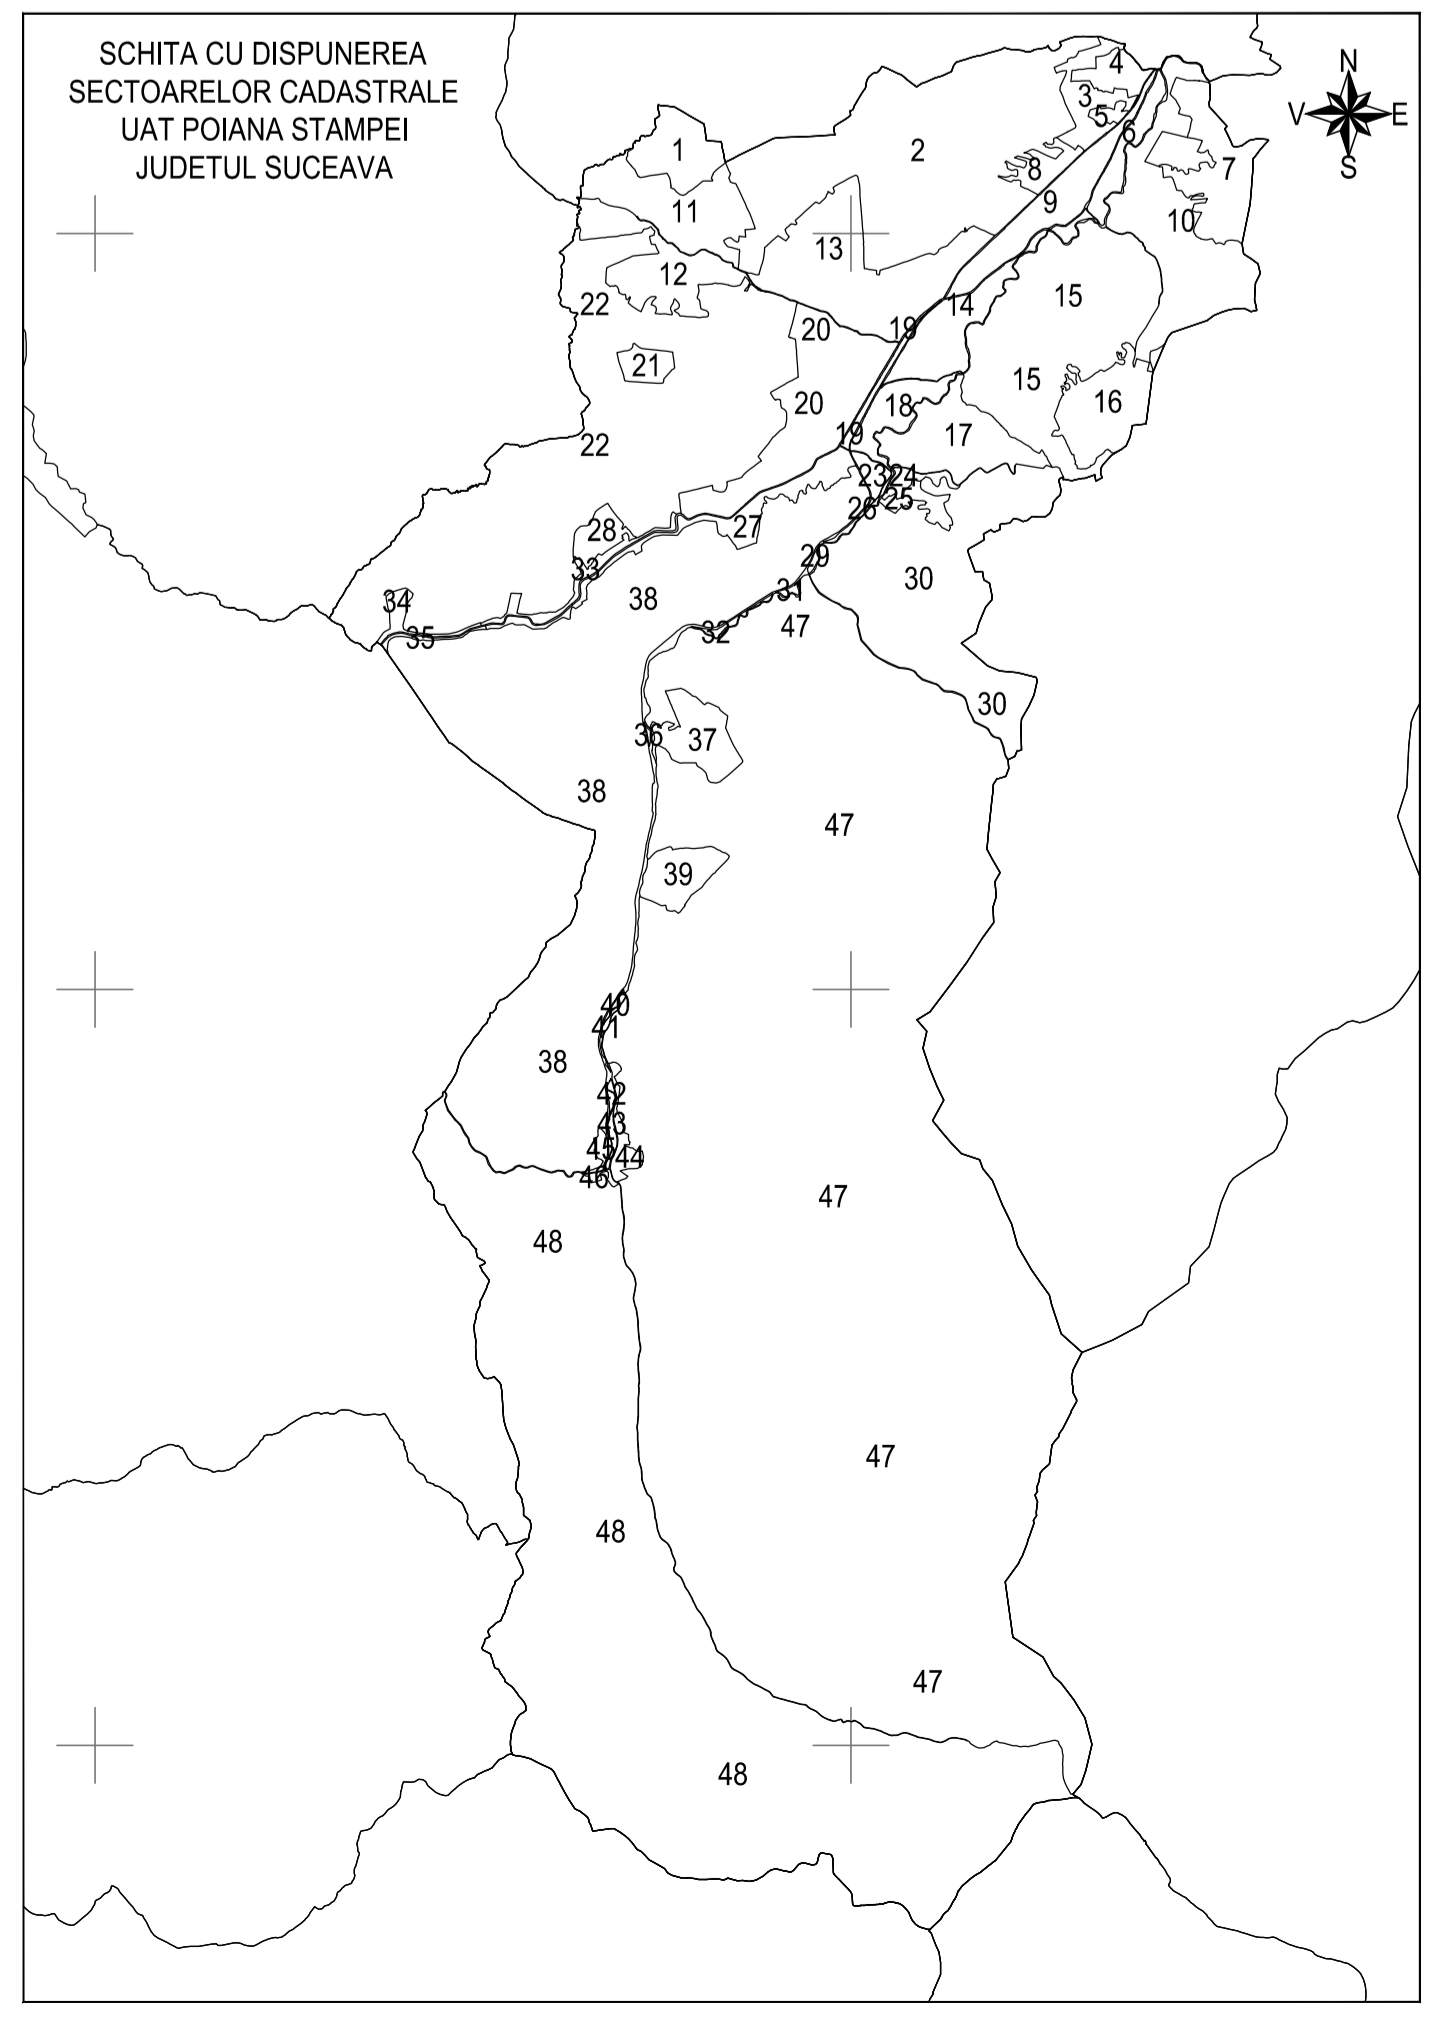

**PLAN CADASTRAL**  
 UAT: Poiana Stampei, judetul: SUCEAVA, Sect. cad. 19, plansa 4  
 Scara 1:1000  
 Sistem de proiectie: stereografic 1970  
 Spre Publicare

LEGENDA

Numar Sector	●
Cod constructie	C1
ID imobil	15
Limita sector	—
Limita imobil	—
Numar ponton	378
Limita constructie	—

Executant: S.C. CARTOP S.R.L.  
 Data: NOIEMBRIE 2023

1	2
3	4