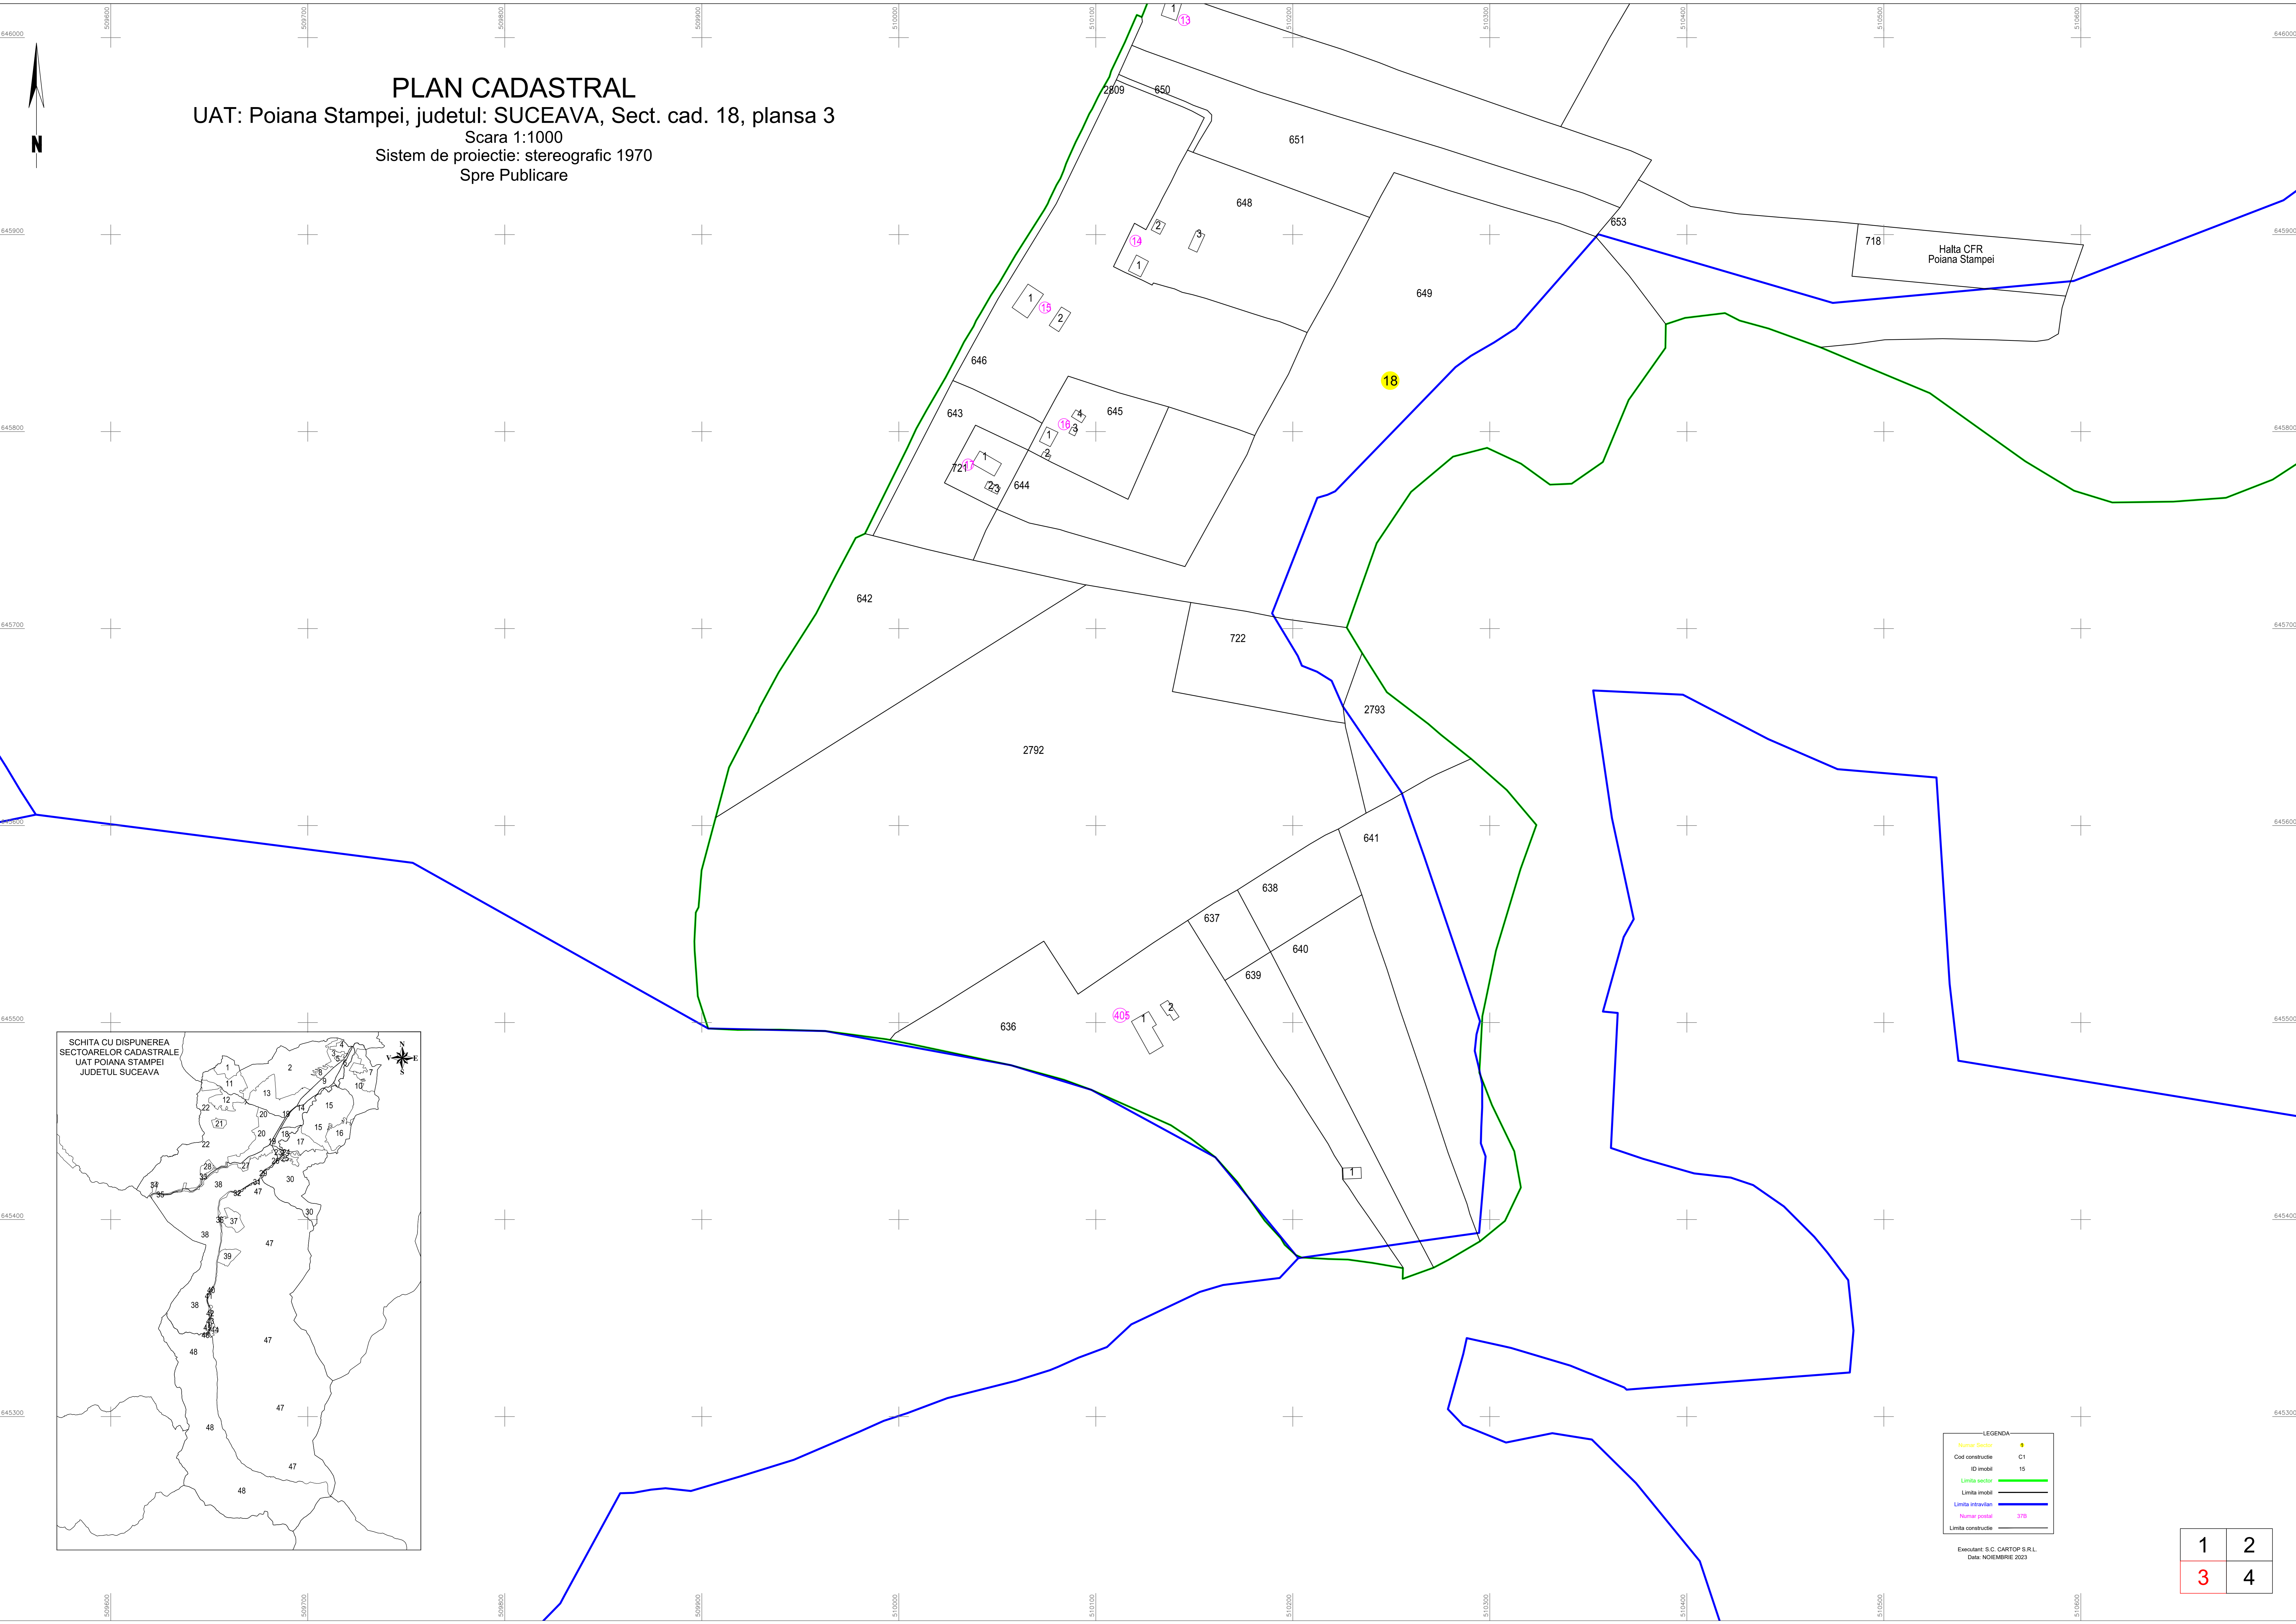

PLAN CADASTRAL

UAT: Poiana Stampei, judetul: SUCEAVA, Sect. cad. 18, plansa 3

Scara 1:1000

Sistem de proiectie: stereografic 1970

Spre Publicare

LEGENDA	
Numar Sector	●
Cod constructie	C1
ID imobil	15
Limita sector	—
Limita imobil	—
Limita intravilan	—
Numar imobil	178
Limita constructie	—

1	2
3	4