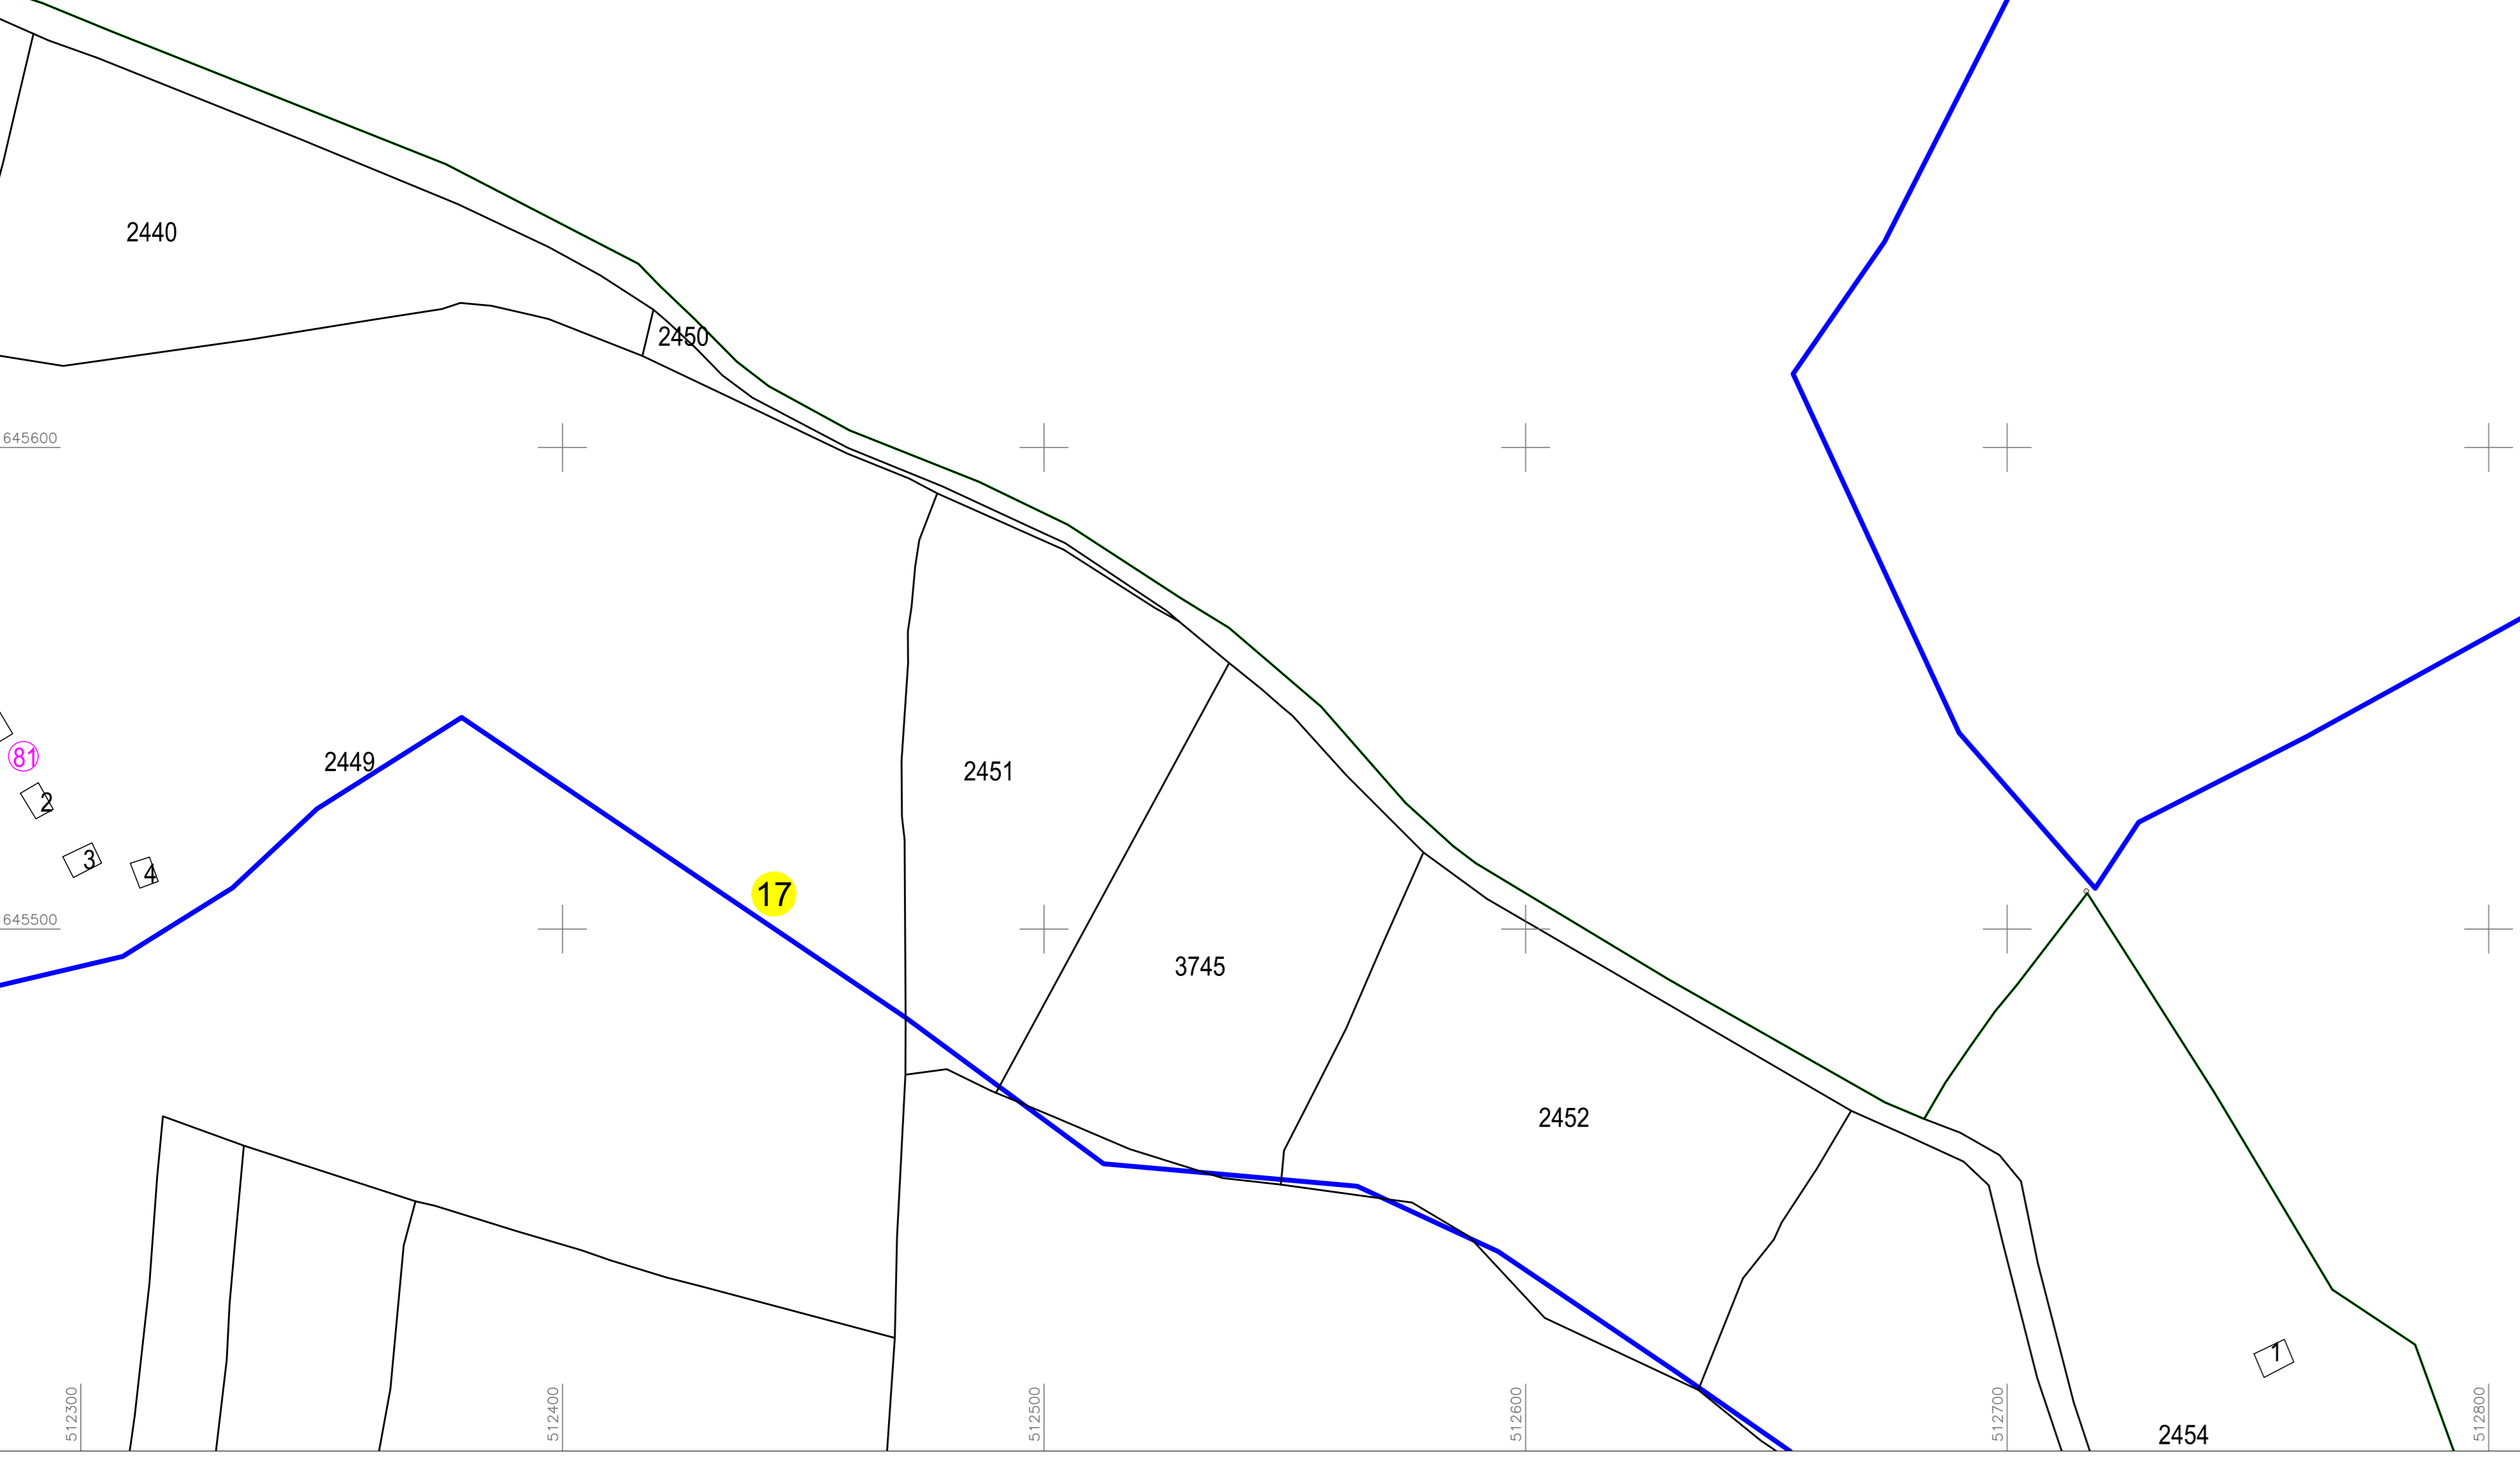

PLAN CADASTRAL
UAT: Poiana Stampei, judetul: SUCEAVA, Sect. cad. 17, plansa 5
Scara 1:1000
Sistem de proiectie: stereografic 1970
Spre Publicare

LEGENDA

- Numar Sector: 5
- Cod constructie: C1
- ID Imobil: 15
- Limita sector: 15
- Limita imobil: 15
- Hidrografe: 15
- Limita intravilan: 15
- Numar postal: 378
- Limita constructie: 15

1	2	
3	4	5
6	7	8