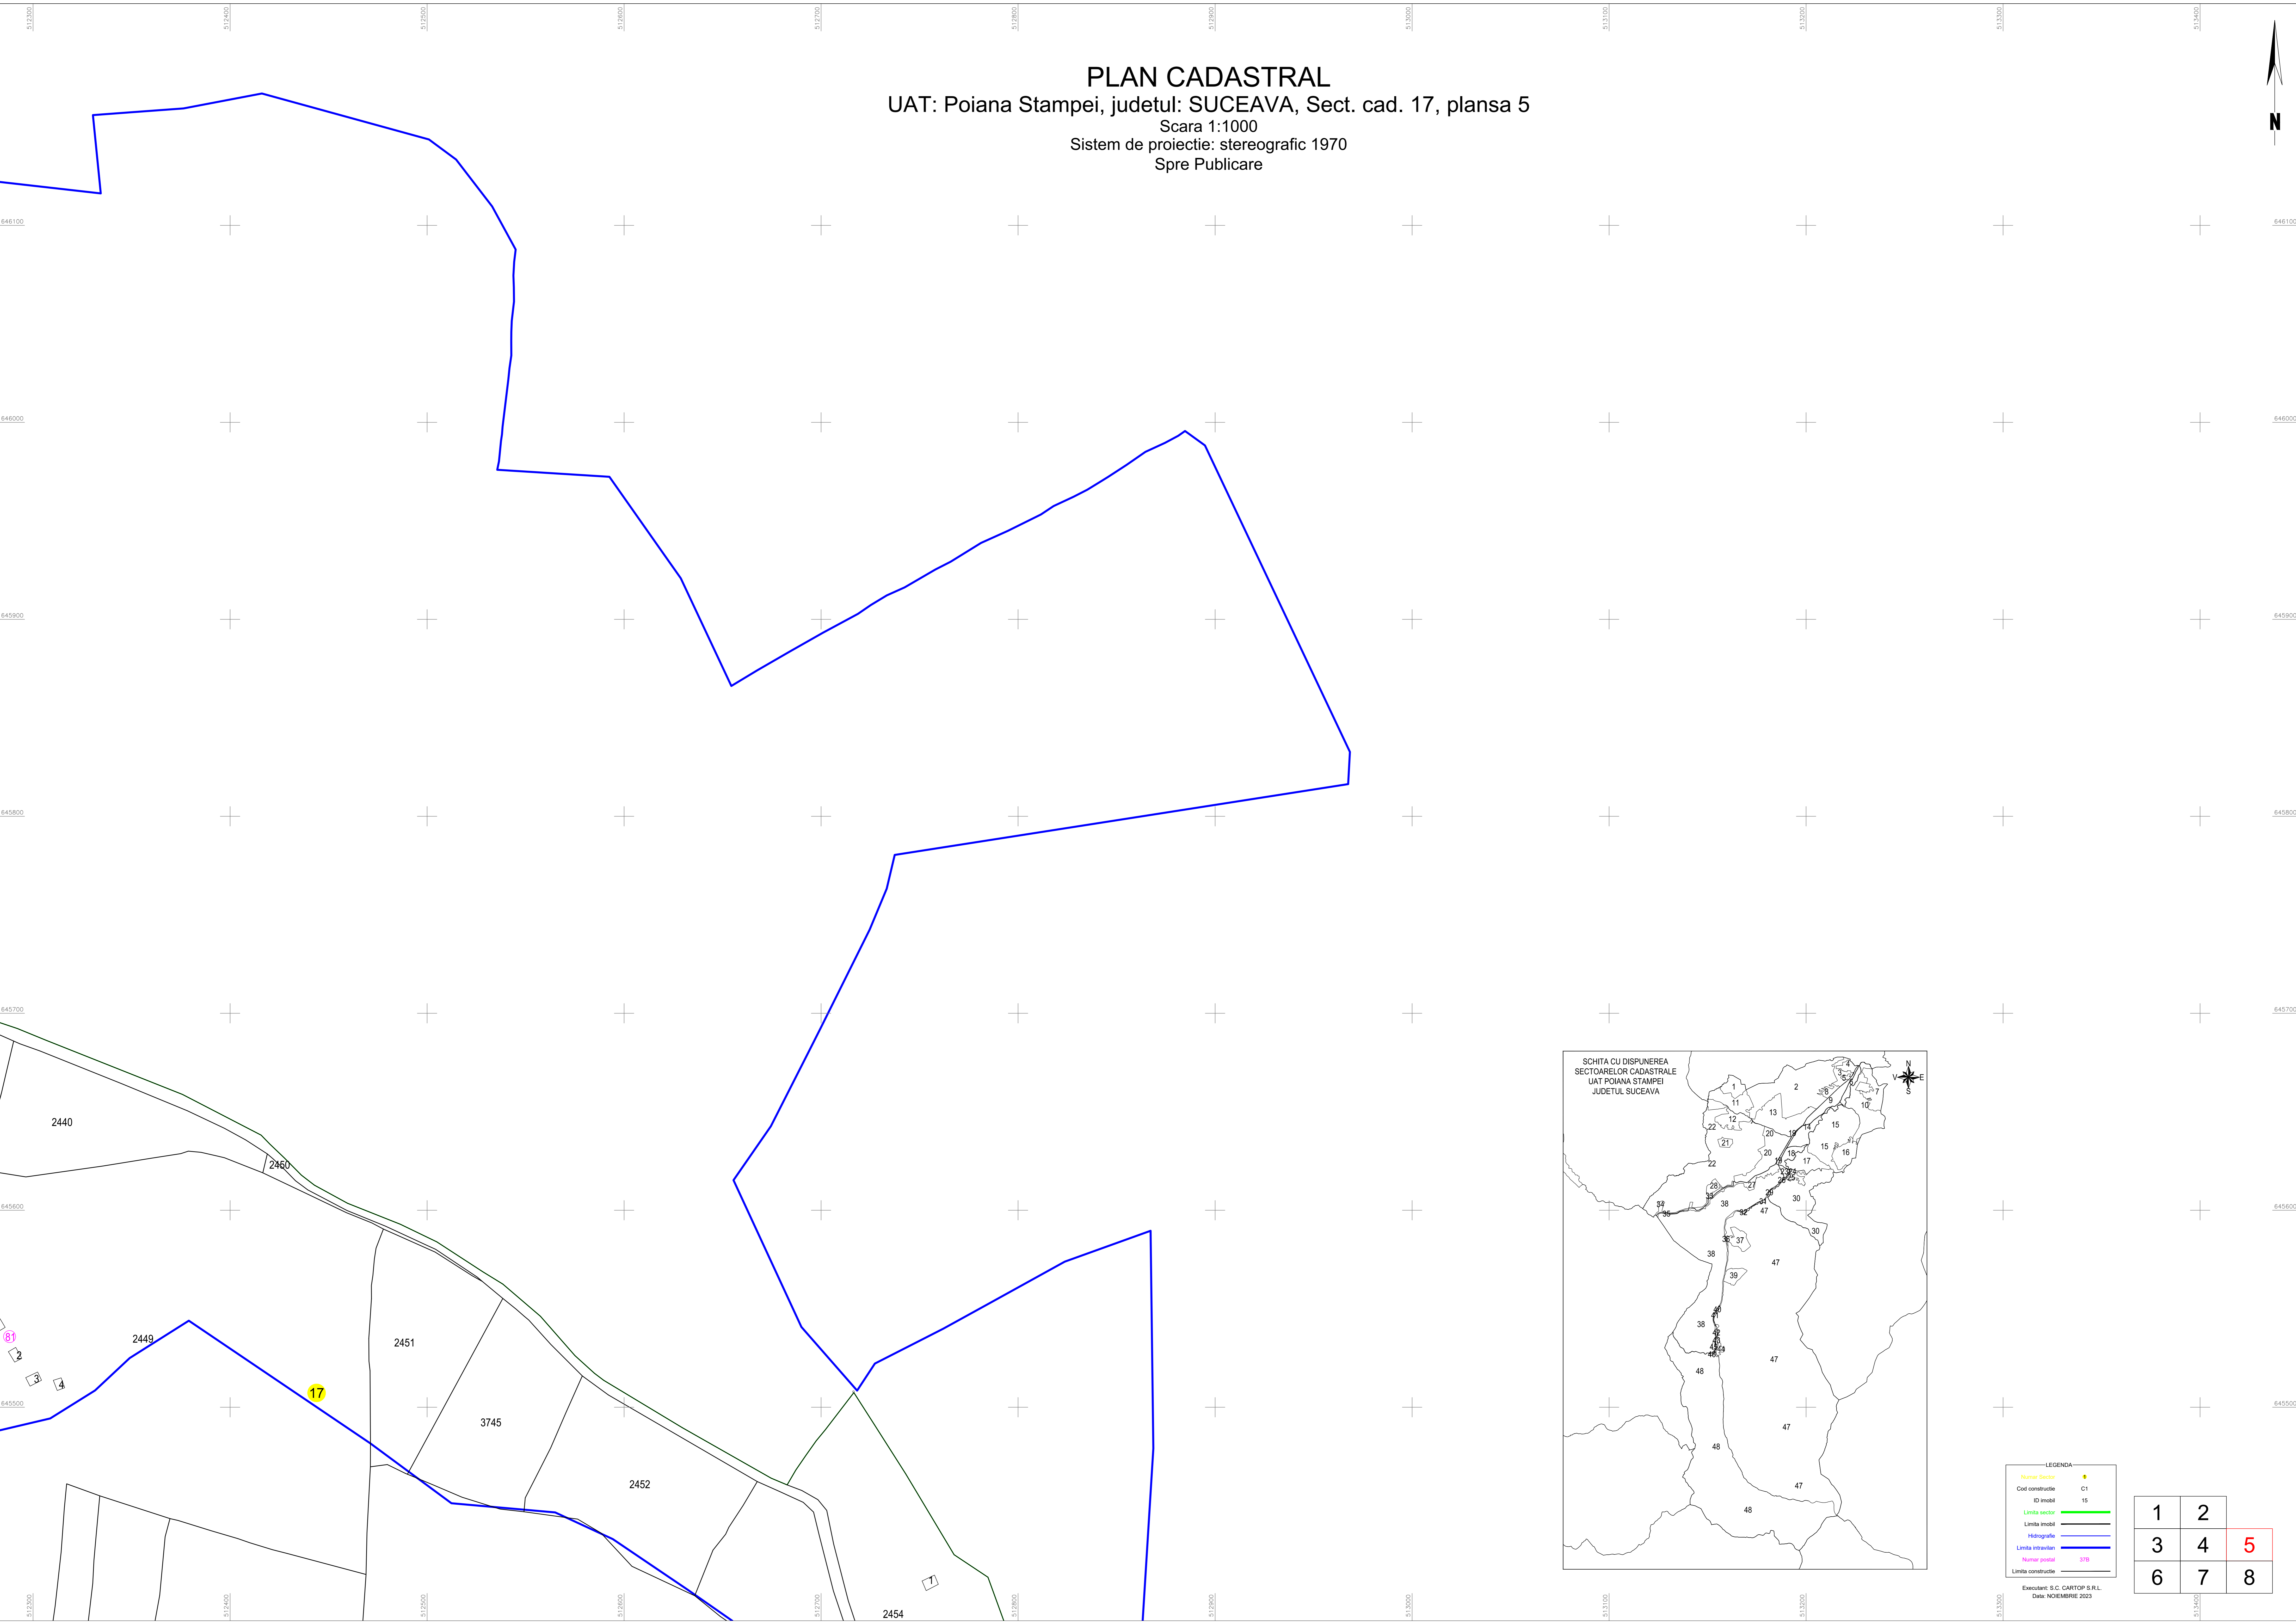

PLAN CADASTRAL
UAT: Poiana Stampei, judetul: SUCEAVA, Sect. cad. 17, plansa 5
Scara 1:1000
Sistem de proiectie: stereografic 1970
Spre Publicare

LEGENDA

- Numar Sector: 5
- Cod constructie: C1
- ID Imobil: 15
- Limita sector: 15
- Limita imobil: 15
- Hidrografe: 15
- Limita intravilan: 15
- Numar postal: 378
- Limita constructie: 15

1	2	
3	4	5
6	7	8