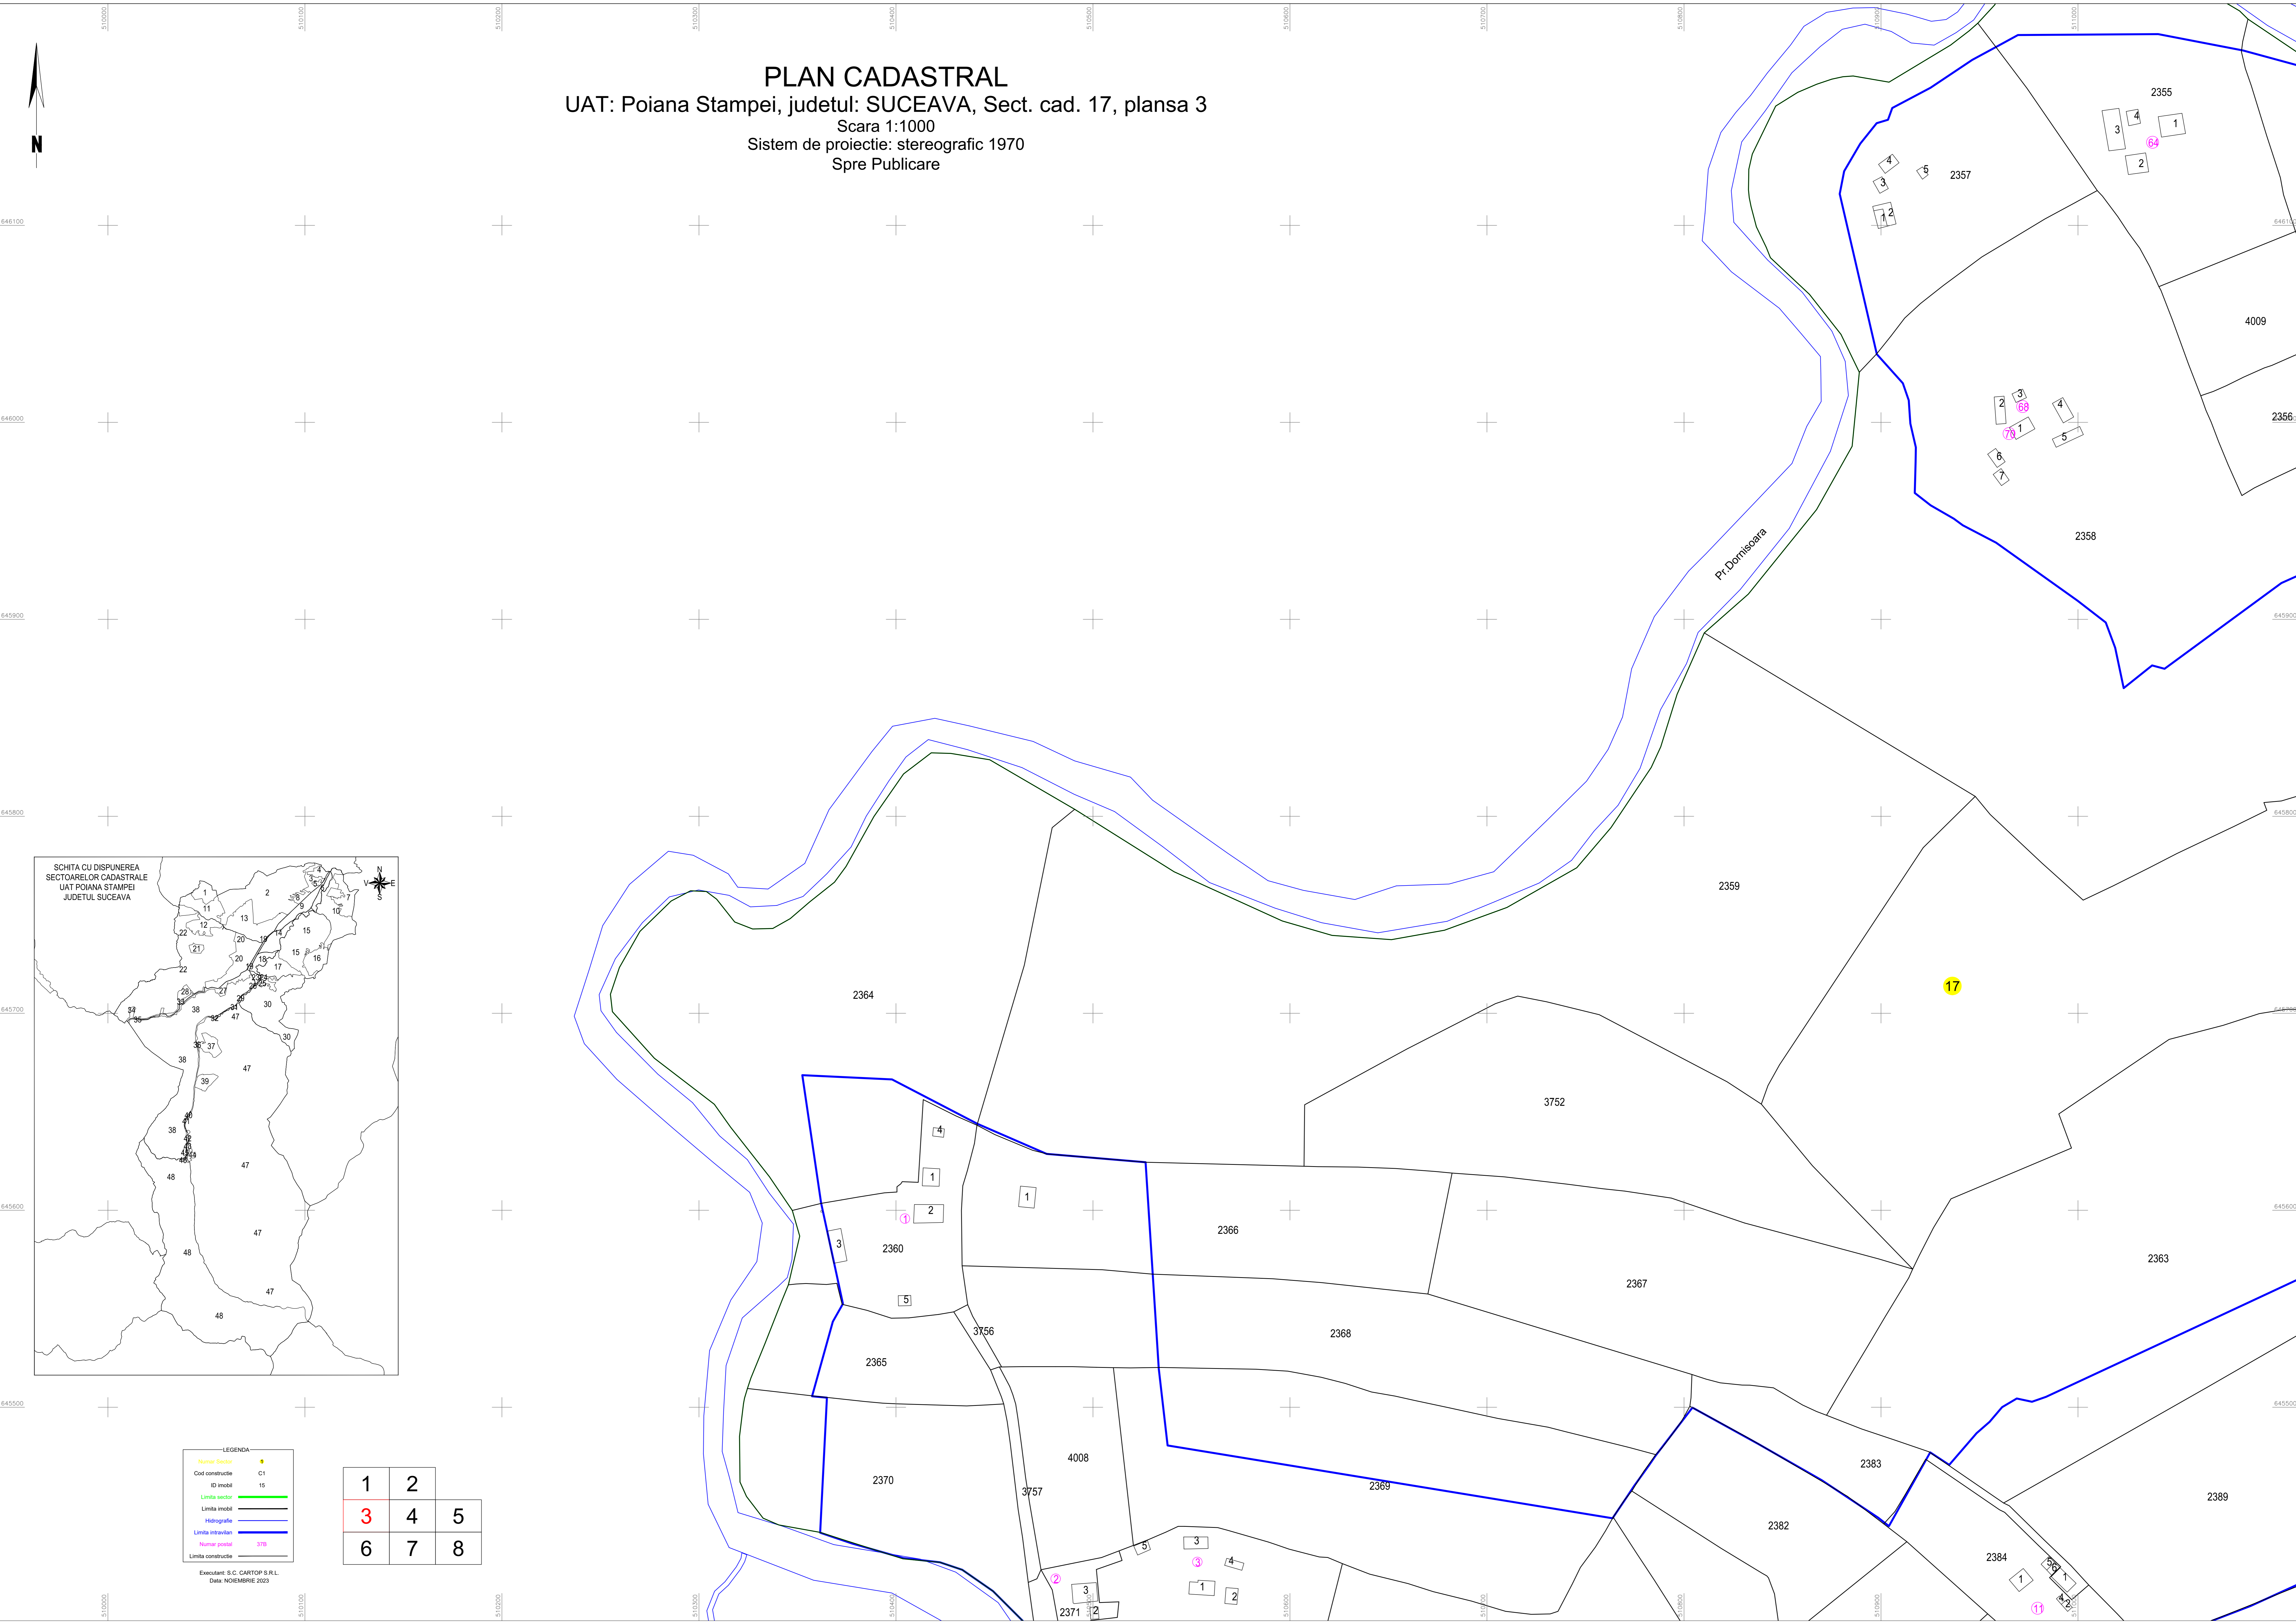

PLAN CADASTRAL
UAT: Poiana Stampei, judetul: SUCEAVA, Sect. cad. 17, plansa 3
Scara 1:1000
Sistem de proiectie: stereografic 1970
Spre Publicare

LEGENDA

Nume Sector	●
Cod constructie	C1
ID imobil	15
Limita sector	—
Limita imobil	—
Hidrografe	—
Limita intravilan	—
Numar postei	378
Limita constructie	—

1	2	
3	4	5
6	7	8