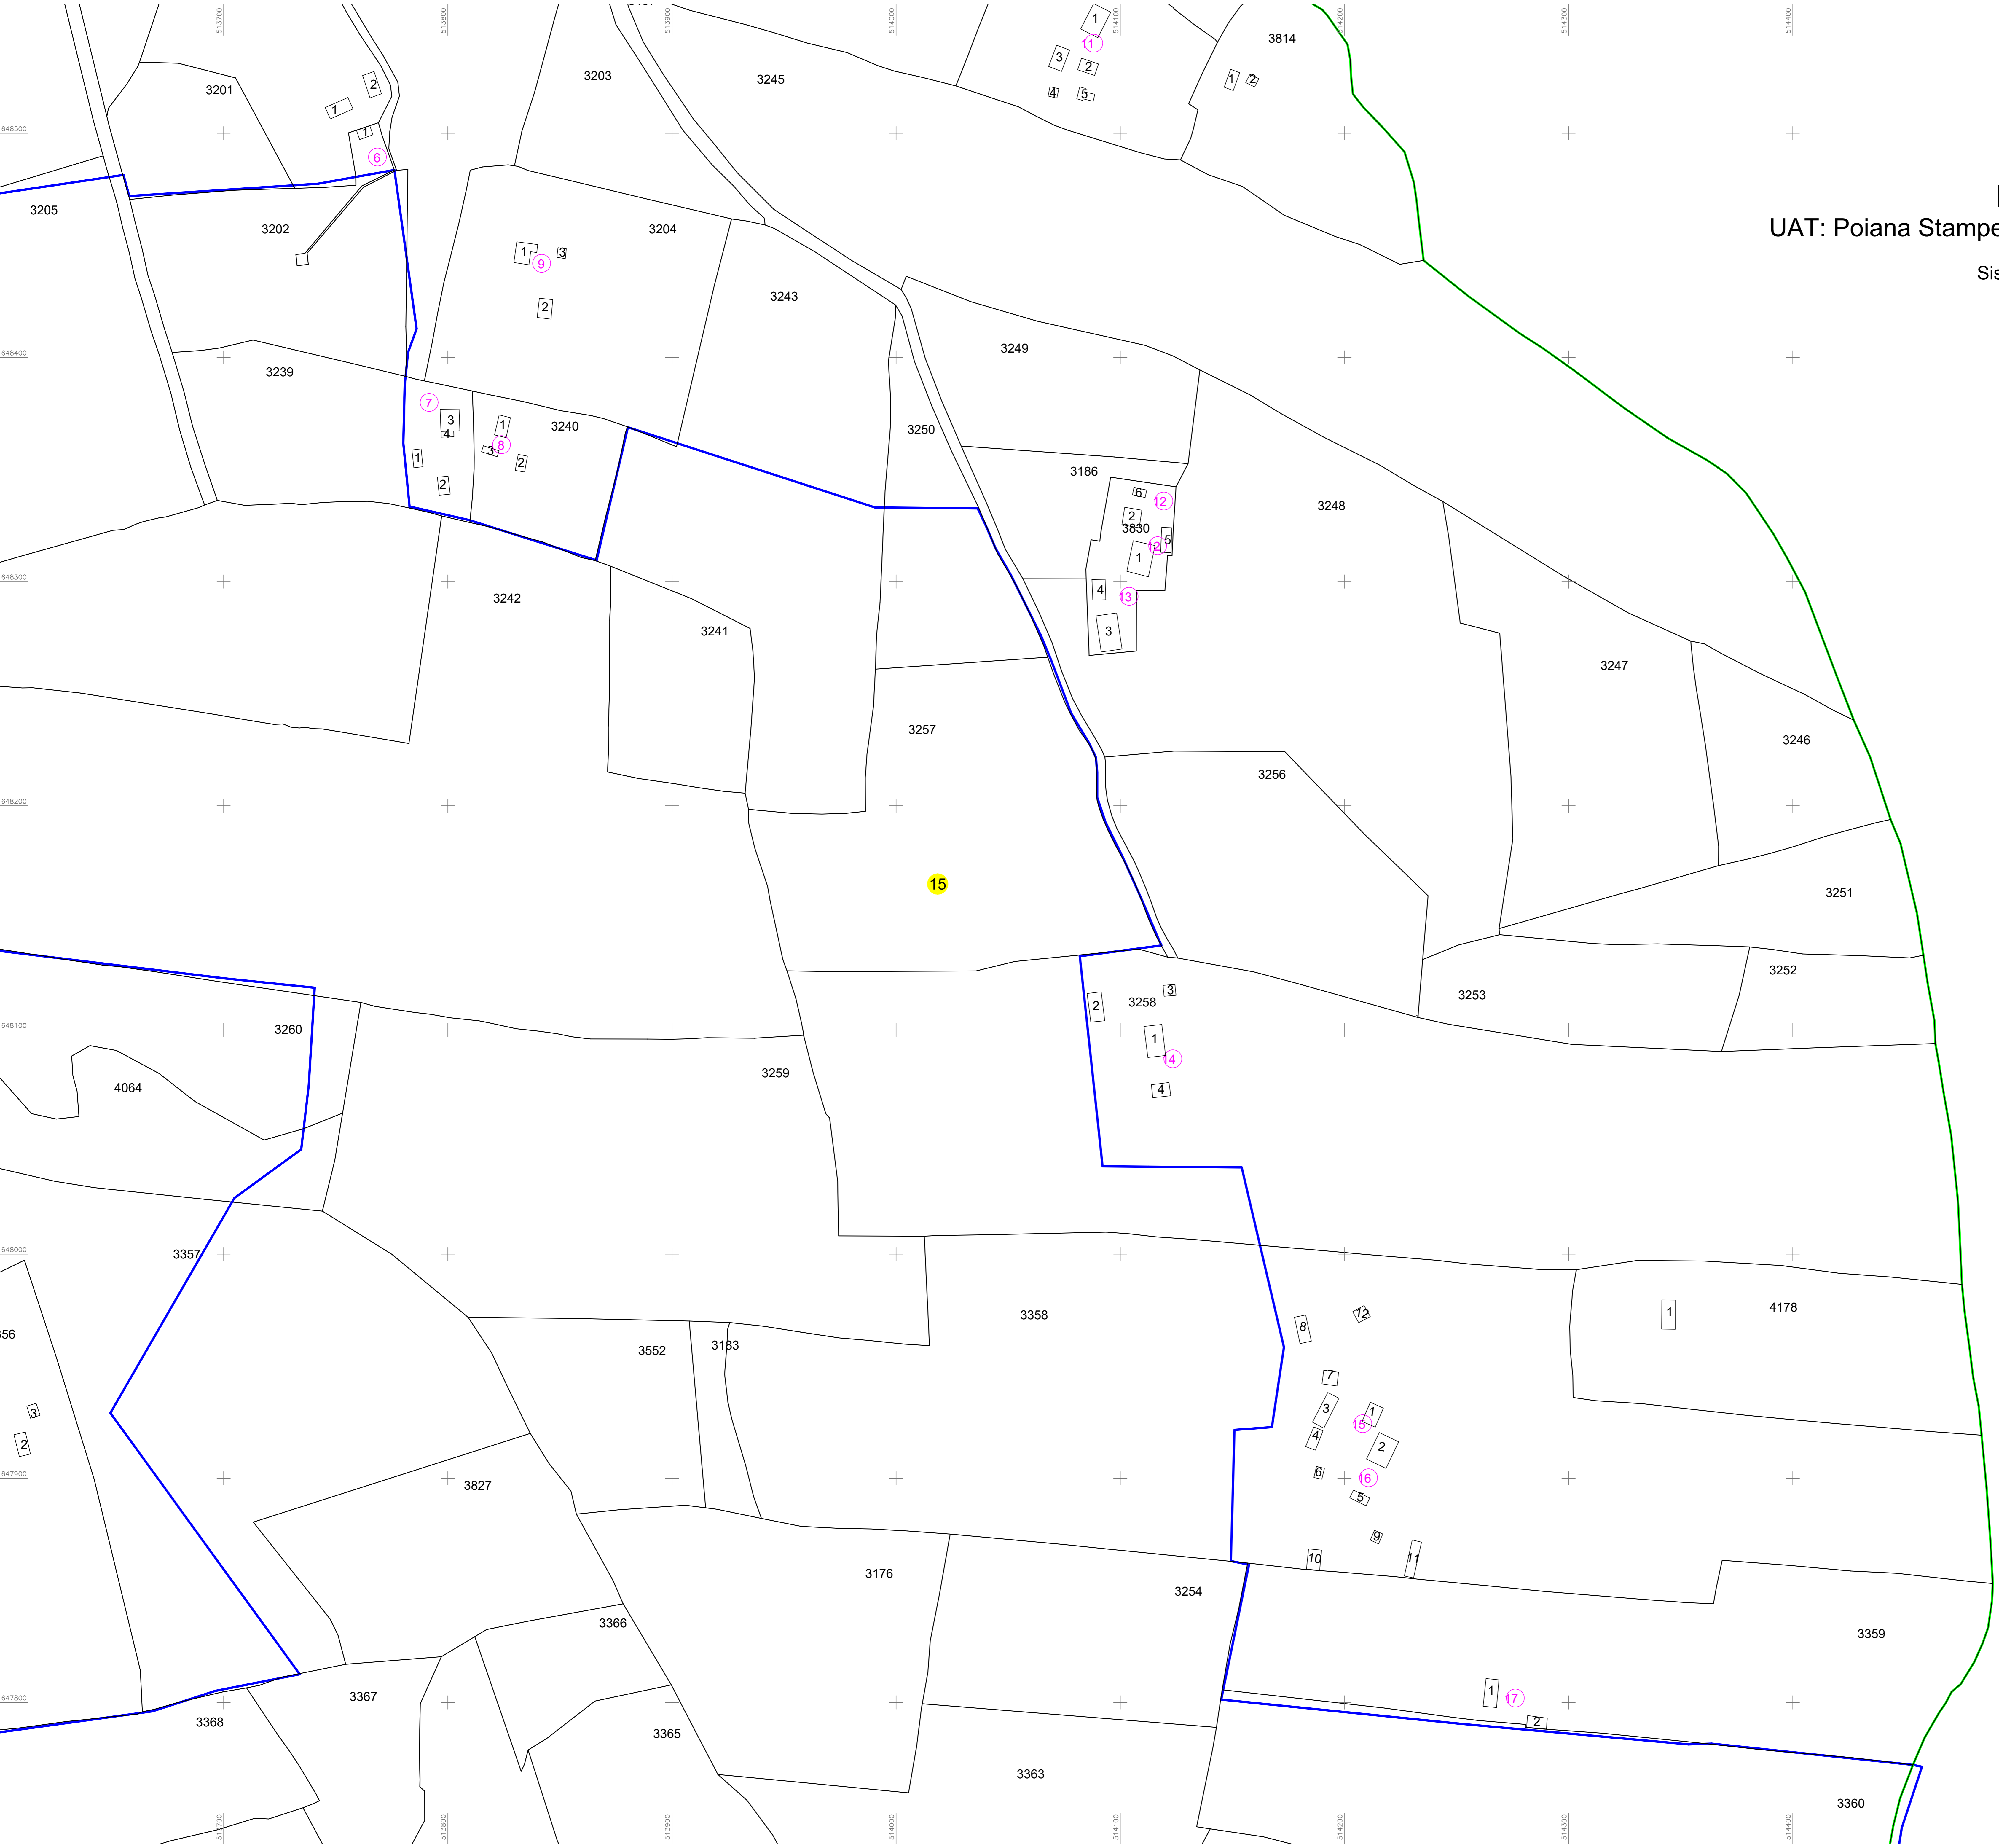

**PLAN CADASTRAL**  
UAT: Poiana Stampei, judetul: SUCEAVA, Sect. cad. 15, plansa 5  
Scara 1:1000  
Sistem de proiectie: stereografic 1970  
Spre Publicare

LEGENDA

Numar Sector	●
Cod constructie	C1
ID imobil	15
Limite sector	—
Limite intravilan	—
Numar postal	378
Limite constructie	—

Executant: S.C. CARTOP S.R.L.  
Data: 14.02.2024

SCHEMA DE RACORDARE A PLANSELOR

	1	2
3	4	5
6	7	8
9	10	11
12	13	14
	15	16