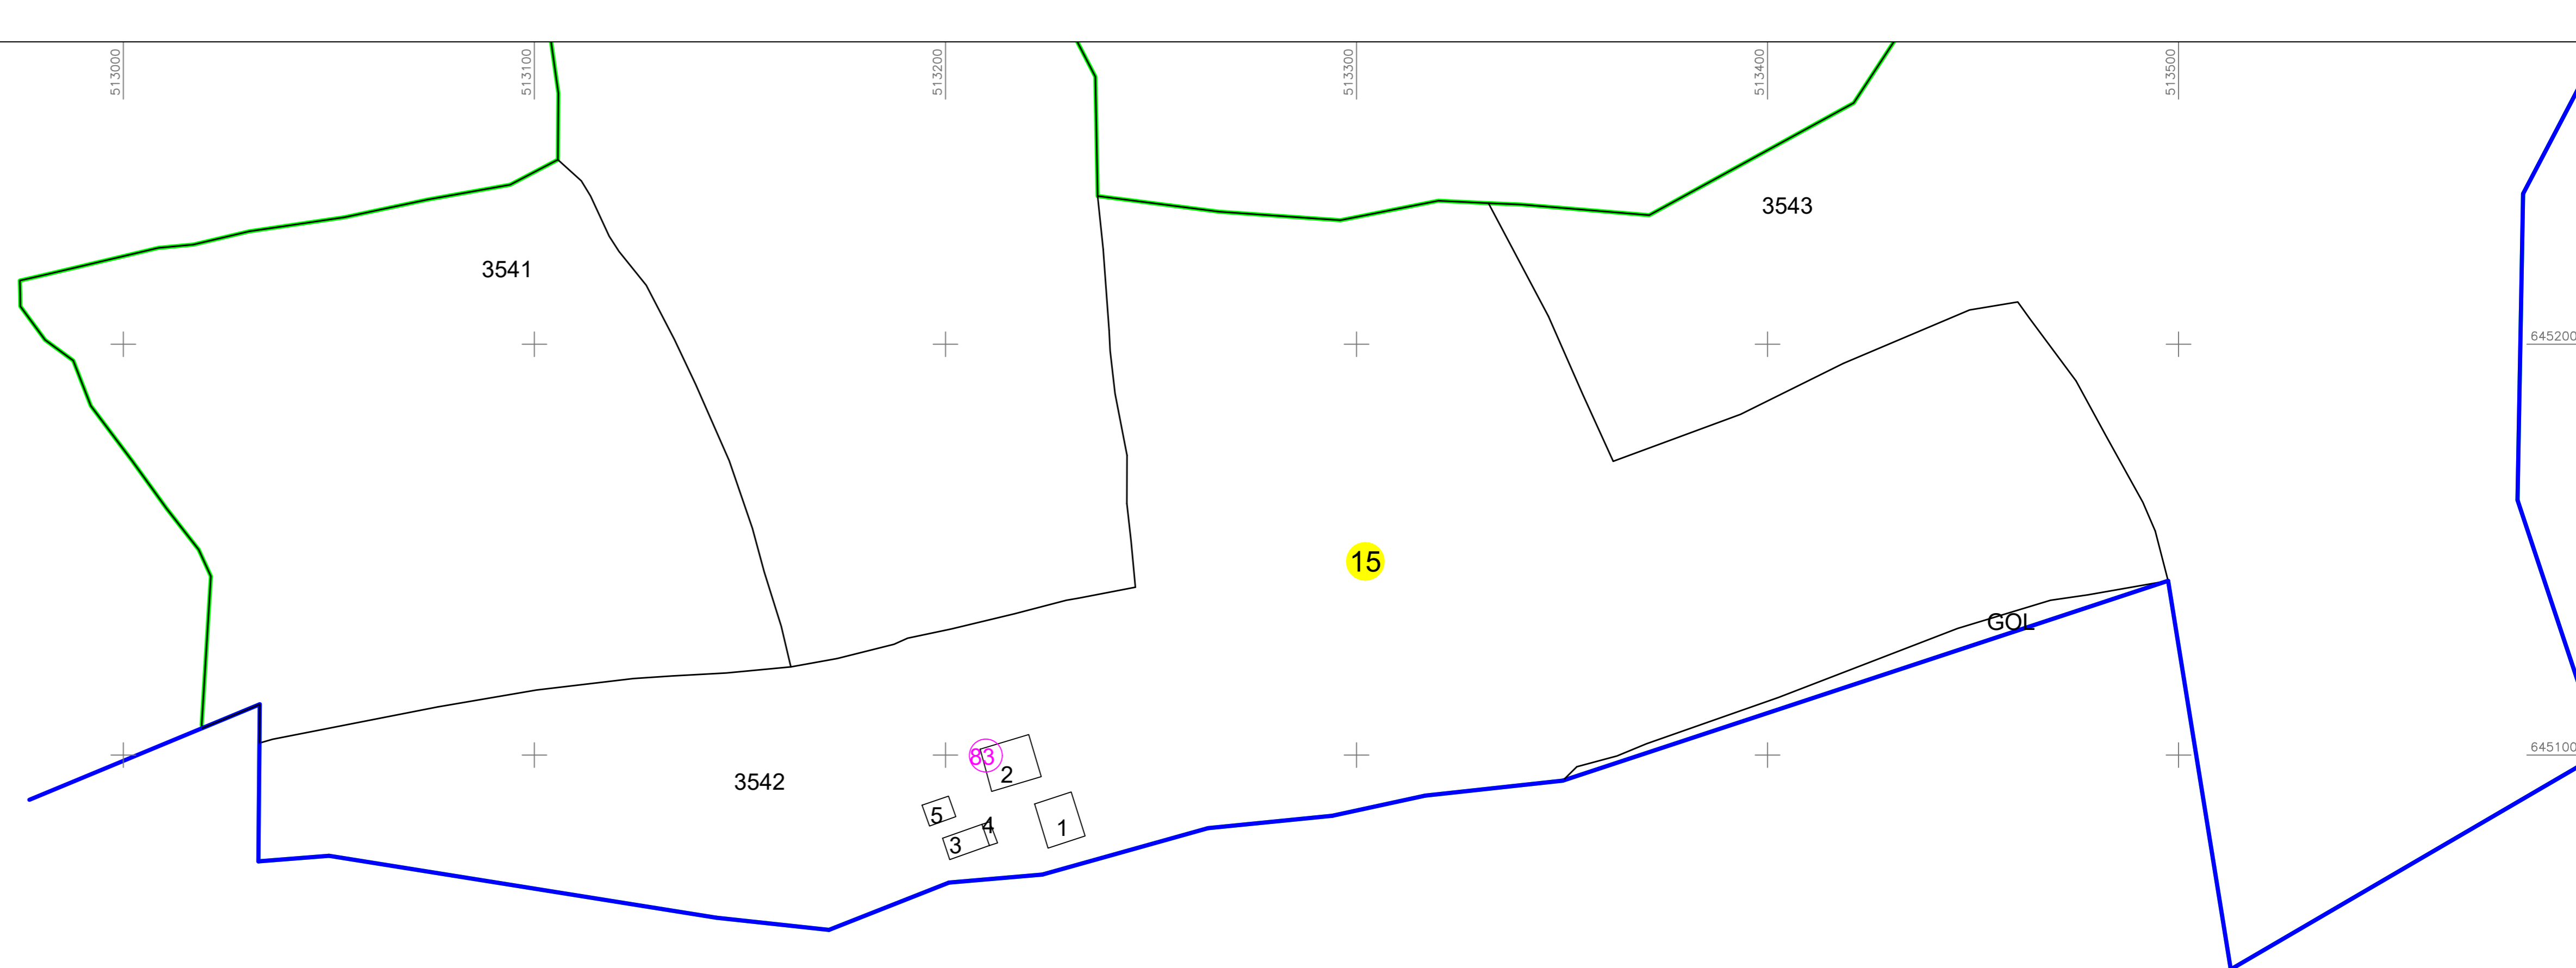

PLAN CADASTRAL
UAT: Poiana Stampei, judetul: SUCEAVA, Sect. cad. 15, plansa 15
Scara 1:1000
Sistem de proiectie: stereografic 1970
Spre Publicare